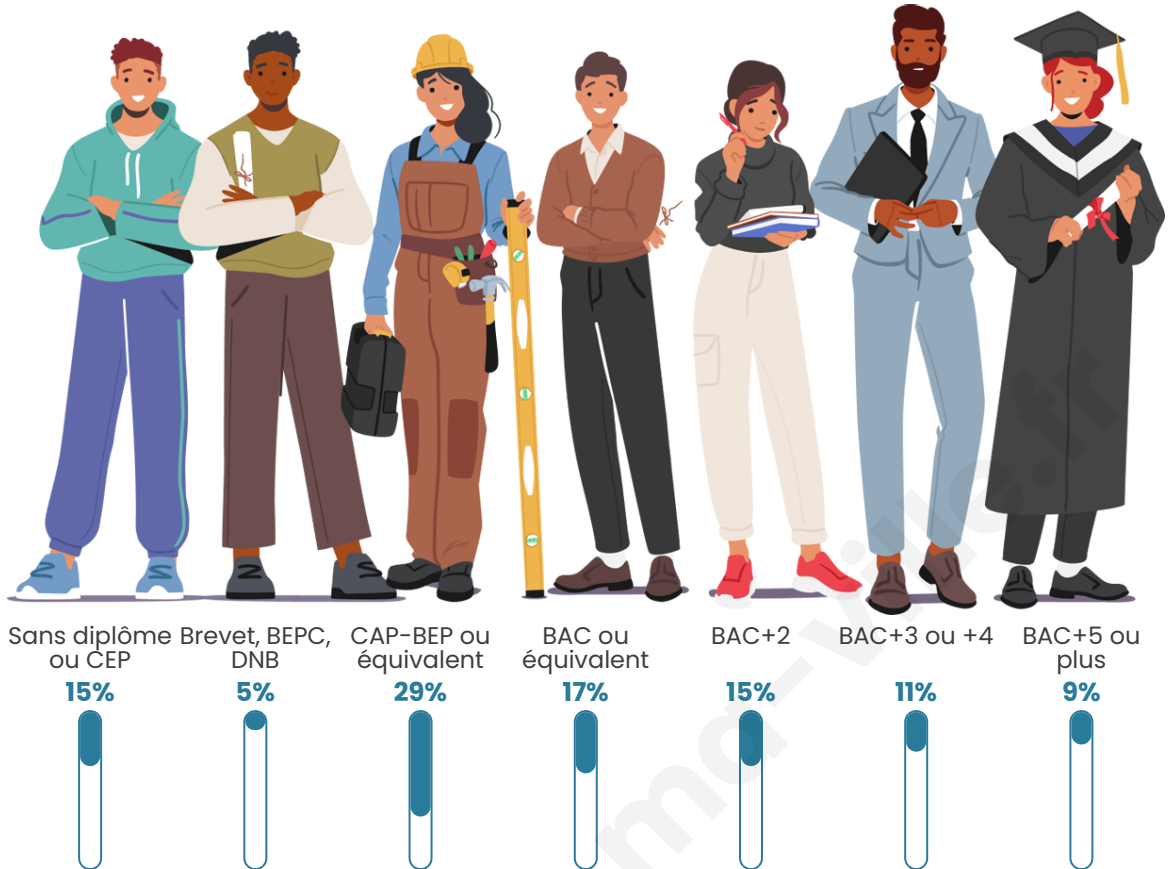

1 687

Age moyen

41 ans

Pop active

52.5%

Taux chômage

4.3%

Pop densité

Tranche d'âge

Activité professionnelle

Niveau de diplôme

Composition des ménages

Profils électoraux

Premier tour

	Emmanuel MACRON	28.20 %
	Marine LE PEN	22.69 %
	Jean-Luc MÉLENCHON	19.57 %
	Éric ZEMMOUR	6.76 %
	Yannick JADOT	6.76 %
	Valérie PÉCRESE	4.80 %
	Jean LASSALLE	3.65 %
	Anne HIDALGO	2.40 %
	Fabien ROUSSEL	1.78 %
	Nicolas DUPONT- AIGNAN	1.42 %
	Philippe POUTOU	1.25 %
	Nathalie ARTHAUD	0.71 %