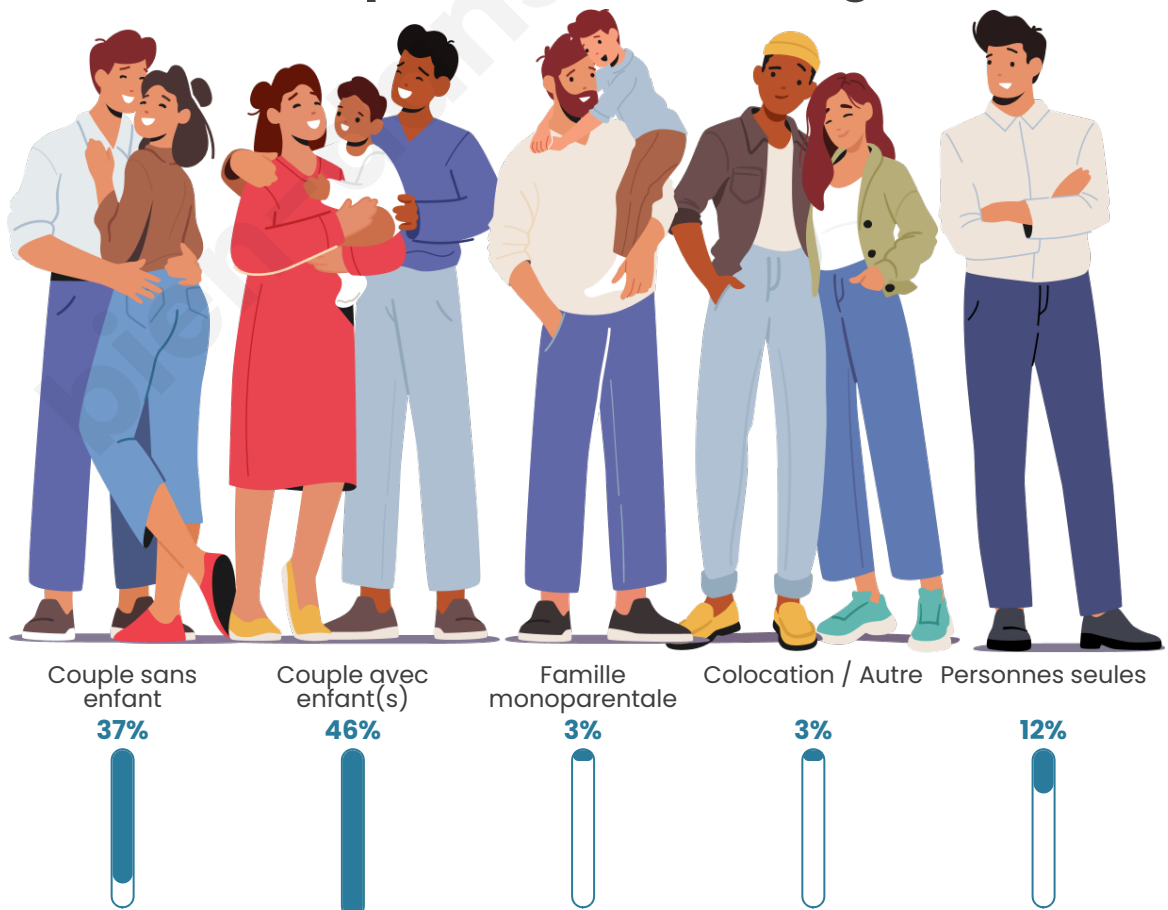

Tranche d'âge

Activité professionnelle

Niveau de diplôme

Composition des ménages

Profils électoraux

Premier tour

	Emmanuel MACRON	28.20 %
	Marine LE PEN	22.69 %
	Jean-Luc MÉLENCHON	19.57 %
	Éric ZEMMOUR	6.76 %
	Yannick JADOT	6.76 %
	Valérie PÉCRESE	4.80 %
	Jean LASSALLE	3.65 %
	Anne HIDALGO	2.40 %
	Fabien ROUSSEL	1.78 %
	Nicolas DUPONT- AIGNAN	1.42 %
	Philippe POUTOU	1.25 %
	Nathalie ARTHAUD	0.71 %