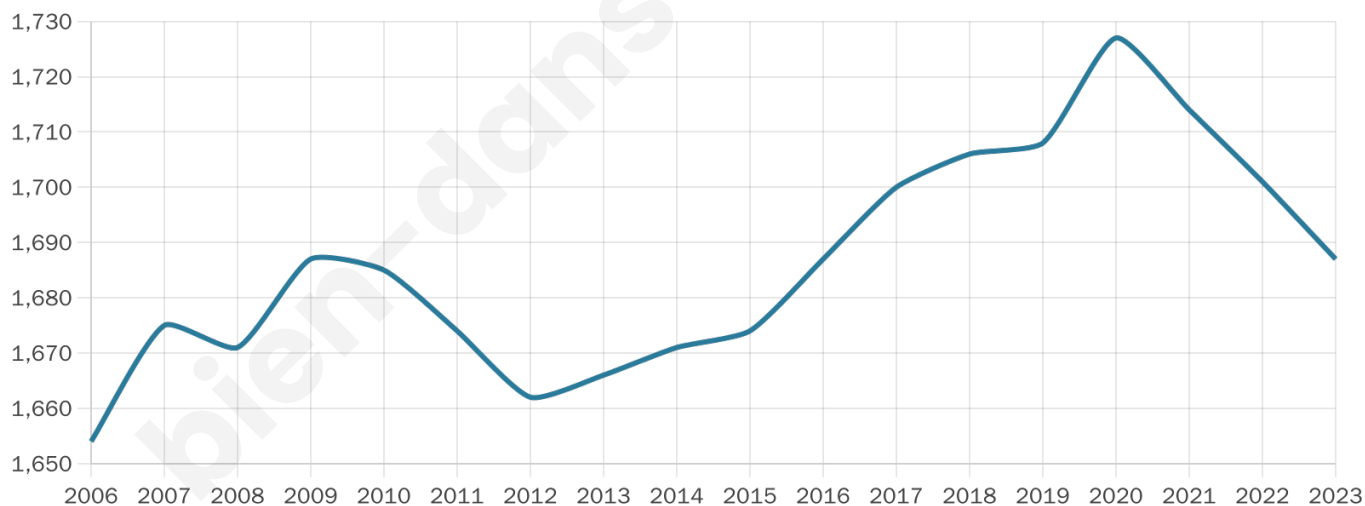

Version web

Ville de Toulaud

Présenté par

BIEN dans
ma **VILLE** 

Sommaire

Situation géographique	3
Statistiques sur la population	4
Evolution du nombre d'habitants	4
Tranche d'âge	5
0-14 ans	5
15-29 ans	5
30-44 ans	5
45-59 ans	5
60-74 ans	5
75-89 ans	5
90 ans et +	5
Activité professionnelle	5
Agriculteurs	5
Artisans, Commerçants	5
Cadres et sup.	5
Professions intermédiaires	5
Employé	5
Ouvrier	5
Retraité	5
Autres	5
Niveau de diplôme	6
Sans diplôme ou CEP	6
Brevet, BEPC, DNB	6
CAP-BEP ou équivalent	6
BAC ou équivalent	6
BAC+2	6
BAC+3 ou +4	6
BAC+5 ou plus	6
Composition des ménages	6
Couple sans enfant	6
Couple avec enfant(s)	6
Famille monoparentale	6
Colocation / Autre	6
Personnes seules	6
Profils électoraux	7
Premier tour	7
Sécurité	8
Evolution du nombre d'infractions	8
Pour comparer	9
Services à la population	10
Commerce	10
Éducation	10
Villes autour de Touloud	12

1 687

Age moyen

41 ans

Pop active

52.5%

Taux chômage

4.3%

Pop densité

50 h/km²

Revenu moyen

26 640 €/an

Evolution du nombre d'habitants

Sources : Institut national de la statistique et des études économiques (insee) selon Les dernières parutions officielles de 2024 portant sur les années 2020, 2021 et 2022.