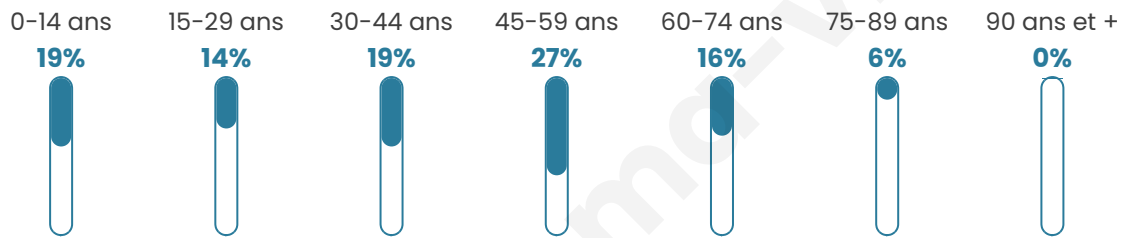

1 687

Age moyen

41 ans

Pop active

52.5%

Taux chômage

4.3%

Pop densité

50 h/km²

Revenu moyen

26 640 €/an

Evolution du nombre d'habitants

Sources : Institut national de la statistique et des études économiques (insee) selon Les dernières parutions officielles de 2024 portant sur les années 2020, 2021 et 2022.

Tranche d'âge

Activité professionnelle

Niveau de diplôme

Composition des ménages

Profils électoraux

Premier tour

	Emmanuel MACRON	28.20 %
	Marine LE PEN	22.69 %
	Jean-Luc MÉLENCHON	19.57 %
	Éric ZEMMOUR	6.76 %
	Yannick JADOT	6.76 %
	Valérie PÉCRESE	4.80 %
	Jean LASSALLE	3.65 %
	Anne HIDALGO	2.40 %
	Fabien ROUSSEL	1.78 %
	Nicolas DUPONT- AIGNAN	1.42 %
	Philippe POUTOU	1.25 %
	Nathalie ARTHAUD	0.71 %

1 398 inscrits

Participation : 81.97%

Votes blancs : 1.92%

Votes nuls : 0.00%

Second tour

	Emmanuel MACRON	60,28 %
	Marine LE PEN	39,72 %

1 397 inscrits

Participation : 80.03%