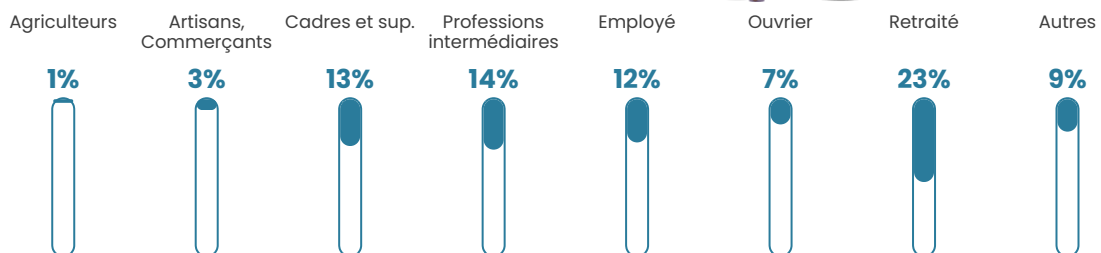

50 h/km²

Revenu moyen

26 640 €/an

Evolution du nombre d'habitants

Sources : Institut national de la statistique et des études économiques (insee) selon Les dernières parutions officielles de 2024 portant sur les années 2020, 2021 et 2022.

Tranche d'âge

Activité professionnelle

Niveau de diplôme

Composition des ménages

Profils électoraux

Premier tour

	Emmanuel MACRON	28.20 %
	Marine LE PEN	22.69 %
	Jean-Luc MÉLENCHON	19.57 %
	Éric ZEMMOUR	6.76 %
	Yannick JADOT	6.76 %
	Valérie PÉCRESE	4.80 %
	Jean LASSALLE	3.65 %
	Anne HIDALGO	2.40 %
	Fabien ROUSSEL	1.78 %
	Nicolas DUPONT- AIGNAN	1.42 %
	Philippe POUTOU	1.25 %
	Nathalie ARTHAUD	0.71 %