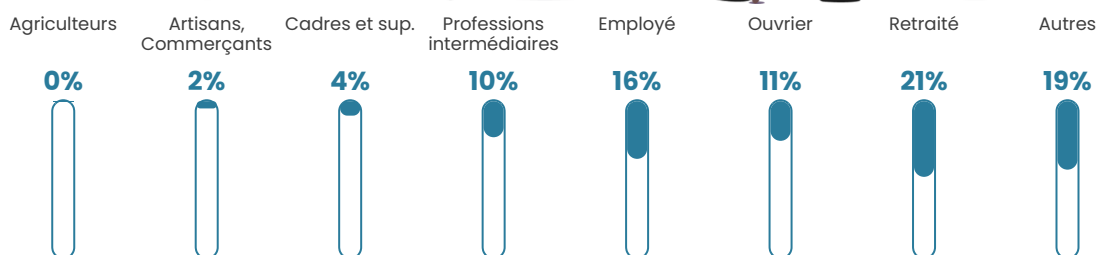

526 h/km²

Revenu moyen

19 940 €/an

Evolution du nombre d'habitants

Sources : Institut national de la statistique et des études économiques (insee) selon Les dernières parutions officielles de 2024 portant sur les années 2020, 2021 et 2022.

Tranche d'âge

Activité professionnelle

Niveau de diplôme

Composition des ménages

Profils électoraux

Premier tour

	Marine LE PEN	29.76 %
	Emmanuel MACRON	25.10 %
	Jean-Luc MÉLENCHON	20.03 %
	Éric ZEMMOUR	8.19 %
	Valérie PÉCRESE	4.16 %
	Yannick JADOT	3.32 %
	Jean LASSALLE	2.48 %
	Nicolas DUPONT-AIGNAN	2.08 %
	Anne HIDALGO	1.66 %
	Fabien ROUSSEL	1.63 %
	Philippe POUTOU	0.91 %
	Nathalie ARTHAUD	0.69 %