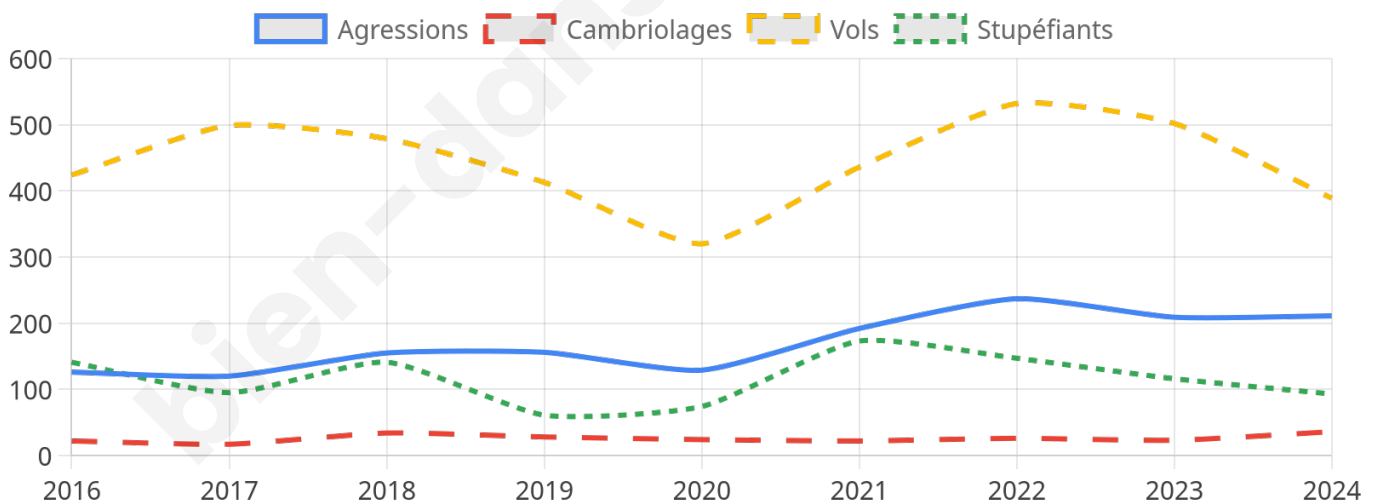

9 868 inscrits

Participation : 69.2%

Votes blancs : 1.38%

Votes nuls : 0.66%

Second tour

	Emmanuel MACRON	50,63 %
	Marine LE PEN	49,37 %

9 875 inscrits

Participation : 69.59%

Votes blancs : 4.73%

Votes nuls : 2.3%

Sécurité

Agressions physiques / sexuelles

211

Cambriolages

36

Vols / dégradations

389

Stupéfiants

93

Evolution du nombre d'infractions

Pour comparer

(en proportion du nombre d'habitants)

Sources : Bases statistiques communale, départementale et régionale de la délinquance enregistrée par la police et la gendarmerie nationales selon les dernières parutions officielles de 2025 portant sur l'année 2024 ([data.gouv](https://data.gouv.fr)).