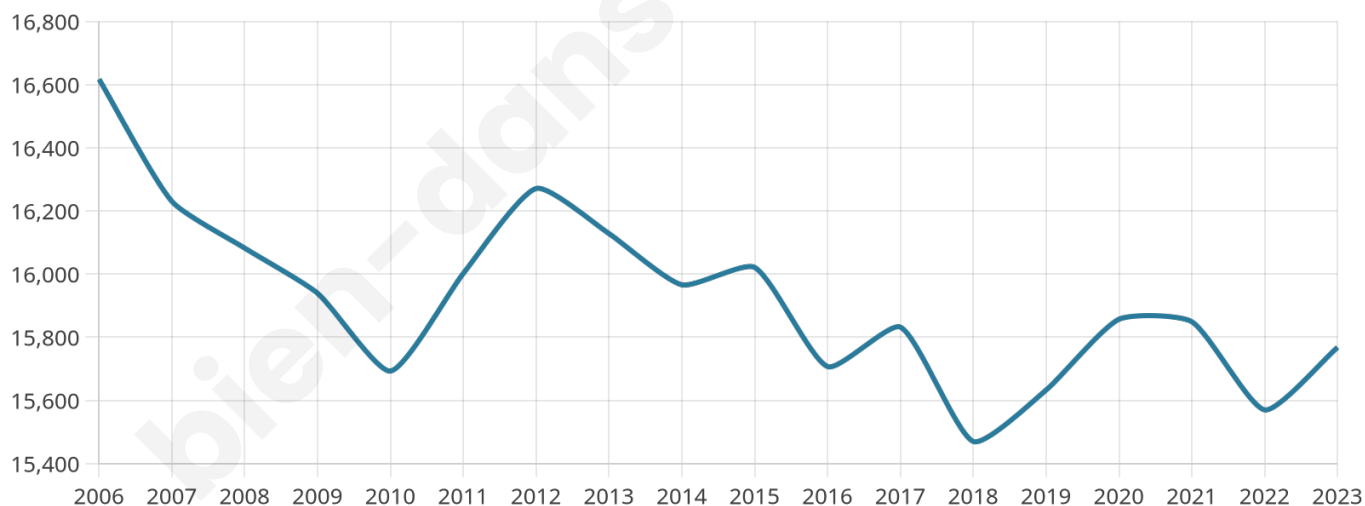

15 768

Age moyen

41 ans

Pop active

44%

Taux chômage

11.2%

Pop densité

526 h/km²

Revenu moyen

19 940 €/an

Evolution du nombre d'habitants

Sources : Institut national de la statistique et des études économiques (insee) selon Les dernières parutions officielles de 2024 portant sur les années 2020, 2021 et 2022.