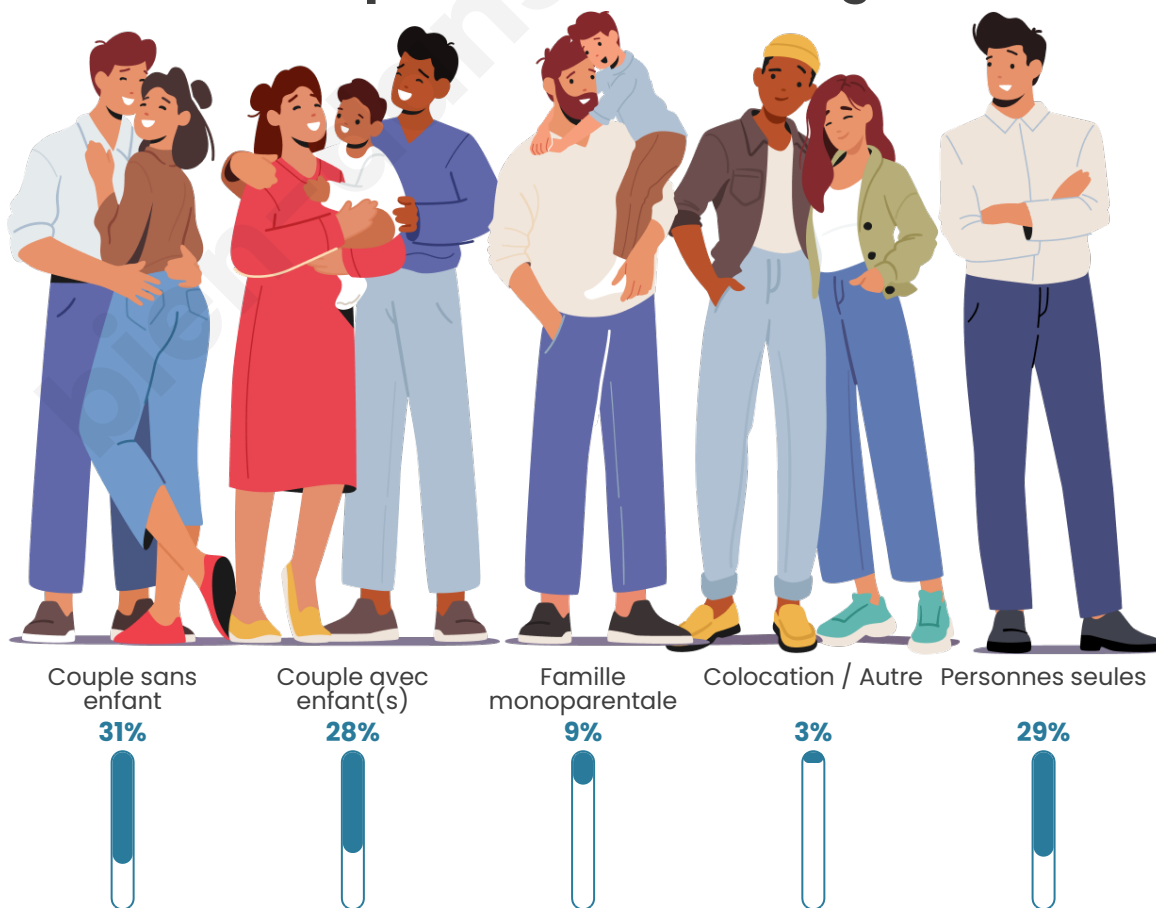

Tranche d'âge

Activité professionnelle

Niveau de diplôme

Composition des ménages

Profils électoraux

Premier tour

	Marine LE PEN	29.76 %
	Emmanuel MACRON	25.10 %
	Jean-Luc MÉLENCHON	20.03 %
	Éric ZEMMOUR	8.19 %
	Valérie PÉCRESE	4.16 %
	Yannick JADOT	3.32 %
	Jean LASSALLE	2.48 %
	Nicolas DUPONT-AIGNAN	2.08 %
	Anne HIDALGO	1.66 %
	Fabien ROUSSEL	1.63 %
	Philippe POUTOU	0.91 %
	Nathalie ARTHAUD	0.69 %