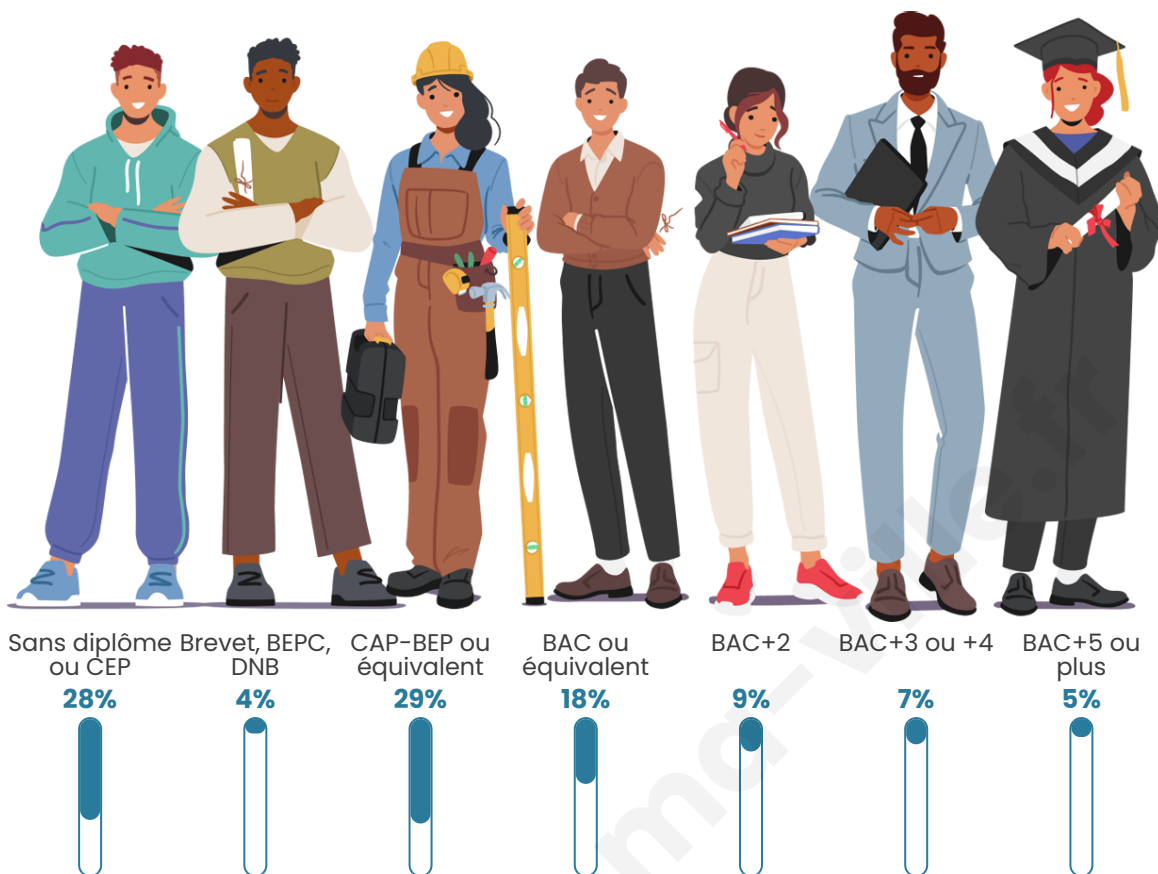

15 768

Age moyen

41 ans

Pop active

44%

Taux chômage

11.2%

Pop densité

Tranche d'âge

Activité professionnelle

Niveau de diplôme

Composition des ménages

Profils électoraux

Premier tour

	Marine LE PEN	29.76 %
	Emmanuel MACRON	25.10 %
	Jean-Luc MÉLENCHON	20.03 %
	Éric ZEMMOUR	8.19 %
	Valérie PÉCRESE	4.16 %
	Yannick JADOT	3.32 %
	Jean LASSALLE	2.48 %
	Nicolas DUPONT-AIGNAN	2.08 %
	Anne HIDALGO	1.66 %
	Fabien ROUSSEL	1.63 %
	Philippe POUTOU	0.91 %
	Nathalie ARTHAUD	0.69 %