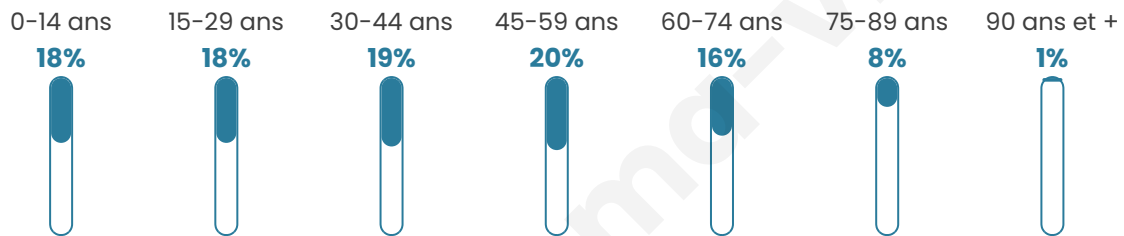

15 768

Age moyen

41 ans

Pop active

44%

Taux chômage

11.2%

Pop densité

526 h/km²

Revenu moyen

19 940 €/an

Evolution du nombre d'habitants

Sources : Institut national de la statistique et des études économiques (insee) selon Les dernières parutions officielles de 2024 portant sur les années 2020, 2021 et 2022.

Tranche d'âge

Activité professionnelle

Niveau de diplôme

Composition des ménages

Profils électoraux

Premier tour

	Marine LE PEN	29.76 %
	Emmanuel MACRON	25.10 %
	Jean-Luc MÉLENCHON	20.03 %
	Éric ZEMMOUR	8.19 %
	Valérie PÉCRESE	4.16 %
	Yannick JADOT	3.32 %
	Jean LASSALLE	2.48 %
	Nicolas DUPONT-AIGNAN	2.08 %
	Anne HIDALGO	1.66 %
	Fabien ROUSSEL	1.63 %
	Philippe POUTOU	0.91 %
	Nathalie ARTHAUD	0.69 %

9 868 inscrits

Participation : 69.2%

Votes blancs : 1.38%

Votes nuls : 0.66%

Second tour

	Emmanuel MACRON	50,63 %
	Marine LE PEN	49,37 %

9 875 inscrits

Participation : 69.59%