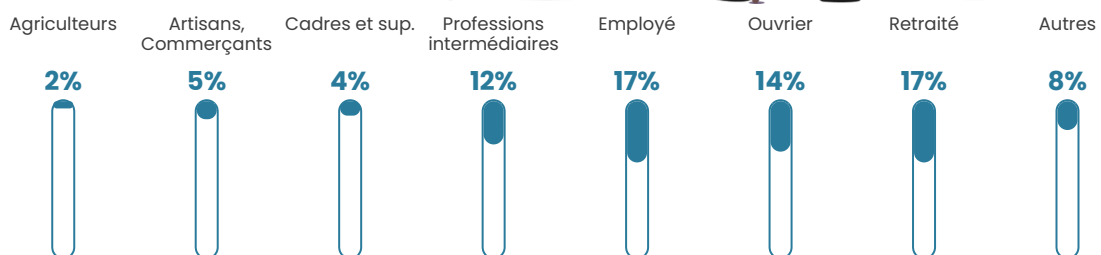

70 h/km²

Revenu moyen

24 890 €/an

Evolution du nombre d'habitants

Sources : Institut national de la statistique et des études économiques (insee) selon Les dernières parutions officielles de 2024 portant sur les années 2020, 2021 et 2022.

Tranche d'âge

Activité professionnelle

Niveau de diplôme

Composition des ménages

Profils électoraux

Premier tour

	Emmanuel MACRON	29.58 %
	Marine LE PEN	26.88 %
	Jean-Luc MÉLENCHON	14.38 %
	Valérie PÉCRESE	7.08 %
	Yannick JADOT	6.46 %
	Éric ZEMMOUR	4.79 %
	Nicolas DUPONT-AIGNAN	3.54 %
	Fabien ROUSSEL	2.08 %
	Jean LASSALLE	2.08 %
	Anne HIDALGO	1.46 %
	Philippe POUTOU	1.25 %
	Nathalie ARTHAUD	0.42 %