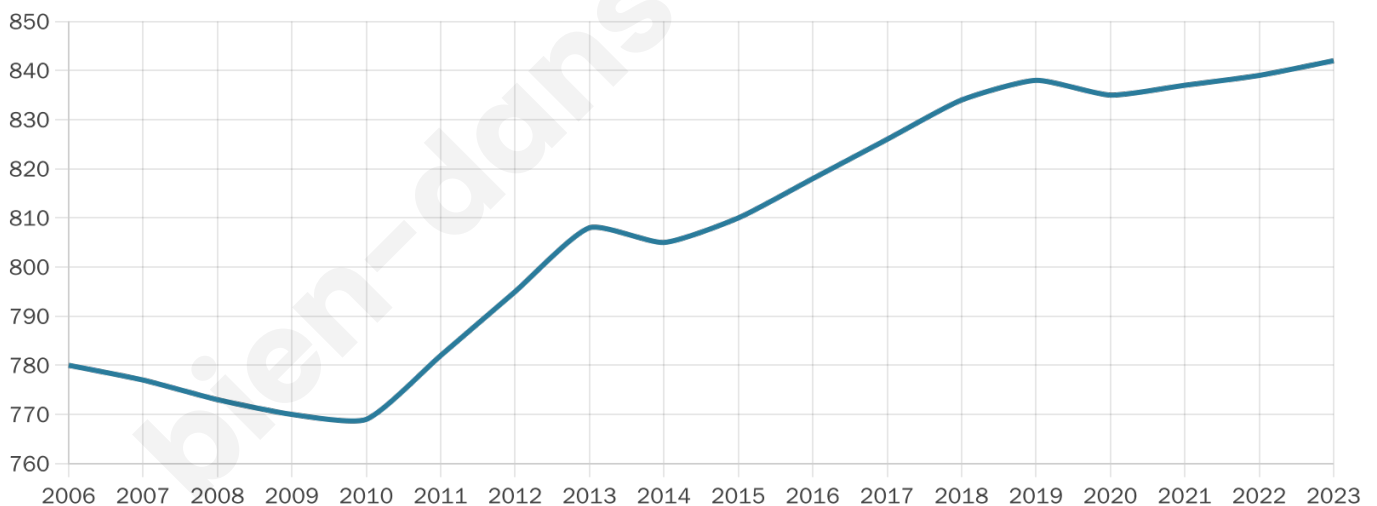

842

Age moyen

42 ans

Pop active

51.3%

Taux chômage

6.1%

Pop densité

70 h/km²

Revenu moyen

24 890 €/an

Evolution du nombre d'habitants

Sources : Institut national de la statistique et des études économiques (insee) selon Les dernières parutions officielles de 2024 portant sur les années 2020, 2021 et 2022.