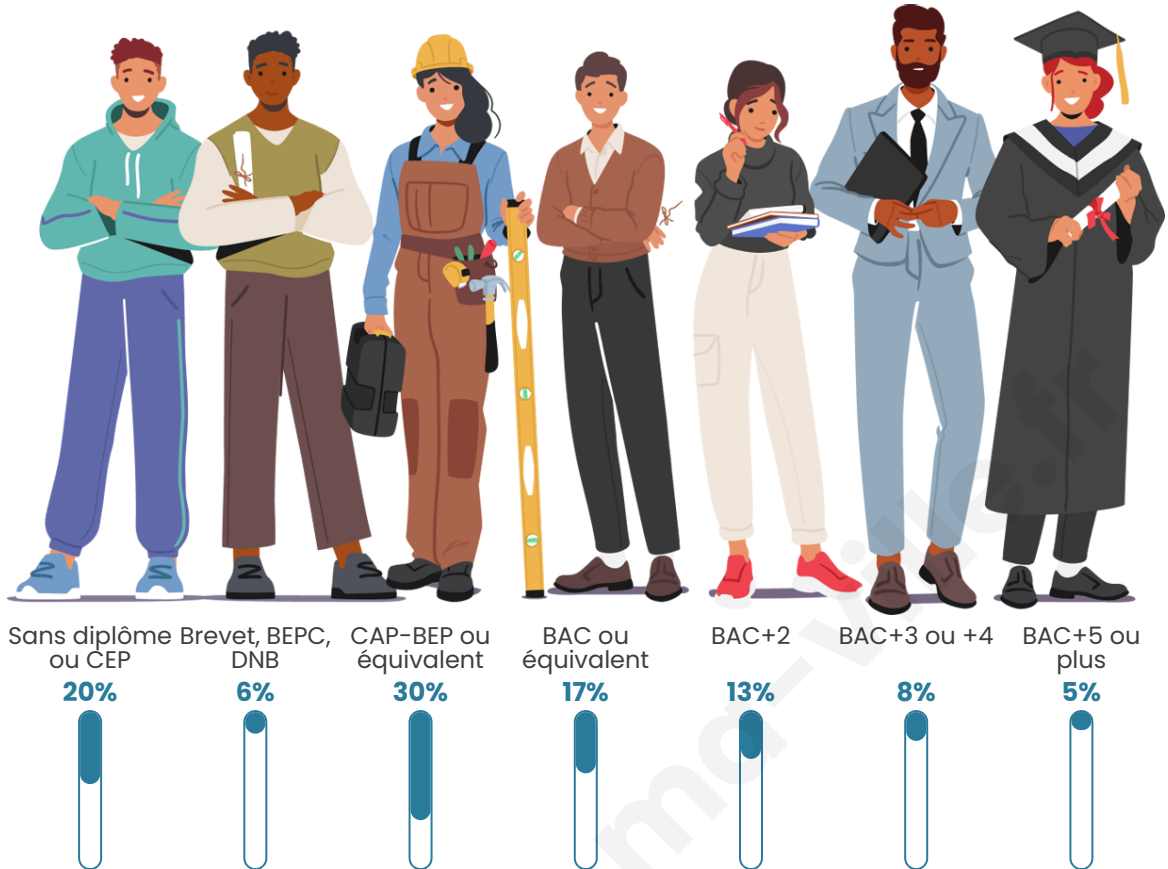

842

Age moyen

42 ans

Pop active

51.3%

Taux chômage

6.1%

Pop densité

Tranche d'âge

Activité professionnelle

Niveau de diplôme

Composition des ménages

Profils électoraux

Premier tour

	Emmanuel MACRON	29.58 %
	Marine LE PEN	26.88 %
	Jean-Luc MÉLENCHON	14.38 %
	Valérie PÉCRESE	7.08 %
	Yannick JADOT	6.46 %
	Éric ZEMMOUR	4.79 %
	Nicolas DUPONT-AIGNAN	3.54 %
	Fabien ROUSSEL	2.08 %
	Jean LASSALLE	2.08 %
	Anne HIDALGO	1.46 %
	Philippe POUTOU	1.25 %
	Nathalie ARTHAUD	0.42 %