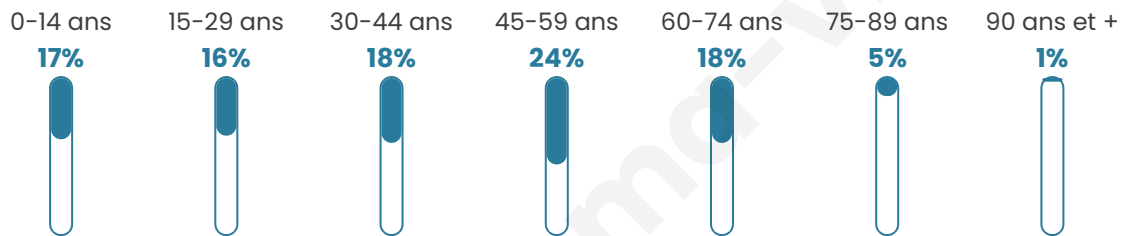

842

Age moyen

42 ans

Pop active

51.3%

Taux chômage

6.1%

Pop densité

70 h/km²

Revenu moyen

24 890 €/an

Evolution du nombre d'habitants

Sources : Institut national de la statistique et des études économiques (insee) selon Les dernières parutions officielles de 2024 portant sur les années 2020, 2021 et 2022.

Tranche d'âge

Activité professionnelle

Niveau de diplôme

Composition des ménages

Profils électoraux

Premier tour

	Emmanuel MACRON	29.58 %
	Marine LE PEN	26.88 %
	Jean-Luc MÉLENCHON	14.38 %
	Valérie PÉCRESE	7.08 %
	Yannick JADOT	6.46 %
	Éric ZEMMOUR	4.79 %
	Nicolas DUPONT-AIGNAN	3.54 %
	Fabien ROUSSEL	2.08 %
	Jean LASSALLE	2.08 %
	Anne HIDALGO	1.46 %
	Philippe POUTOU	1.25 %
	Nathalie ARTHAUD	0.42 %

611 inscrits

Participation : 81.01%

Votes blancs : 2.02%

Votes nuls : 1.01%

Second tour

	Emmanuel MACRON	56,07 %
	Marine LE PEN	43,93 %

611 inscrits

Participation : 86.09%