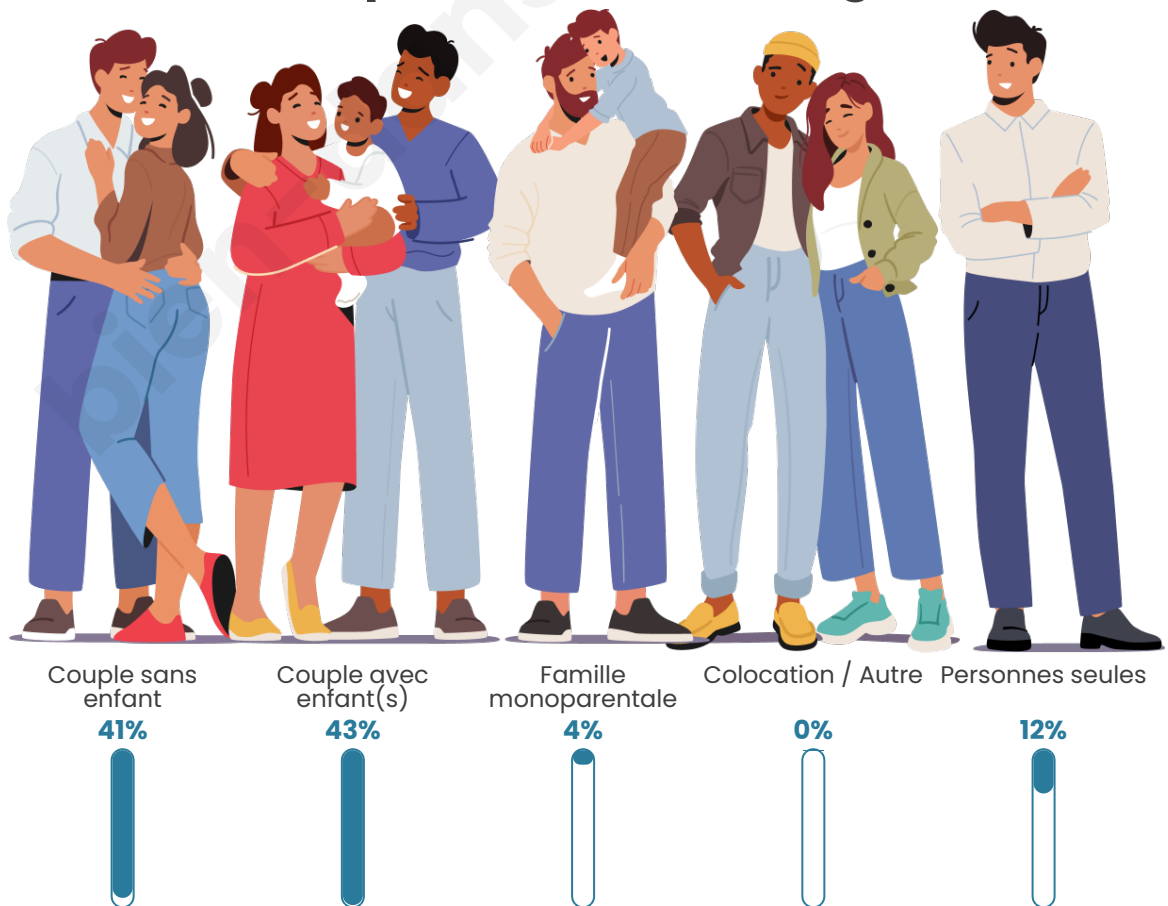

Tranche d'âge

Activité professionnelle

Niveau de diplôme

Composition des ménages

Profils électoraux

Premier tour

	Emmanuel MACRON	29.58 %
	Marine LE PEN	26.88 %
	Jean-Luc MÉLENCHON	14.38 %
	Valérie PÉCRESE	7.08 %
	Yannick JADOT	6.46 %
	Éric ZEMMOUR	4.79 %
	Nicolas DUPONT-AIGNAN	3.54 %
	Fabien ROUSSEL	2.08 %
	Jean LASSALLE	2.08 %
	Anne HIDALGO	1.46 %
	Philippe POUTOU	1.25 %
	Nathalie ARTHAUD	0.42 %