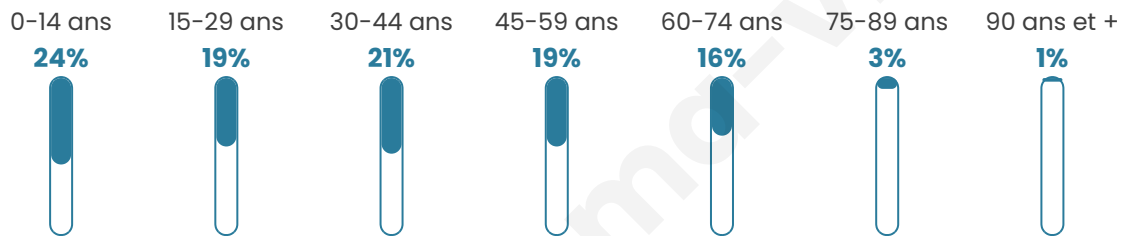

392

Age moyen

37 ans

Pop active

44.9%

Taux chômage

5.3%

Pop densité

78 h/km²

Revenu moyen

23 860 €/an

Evolution du nombre d'habitants

Sources : Institut national de la statistique et des études économiques (insee) selon Les dernières parutions officielles de 2024 portant sur les années 2020, 2021 et 2022.

Tranche d'âge

Activité professionnelle

Niveau de diplôme

Composition des ménages

Profils électoraux

Premier tour

	Marine LE PEN	30.77 %
	Emmanuel MACRON	26.70 %
	Jean-Luc MÉLENCHON	18.10 %
	Éric ZEMMOUR	6.33 %
	Yannick JADOT	5.88 %
	Jean LASSALLE	3.62 %
	Valérie PÉCRESE	3.17 %
	Fabien ROUSSEL	1.81 %
	Nathalie ARTHAUD	0.90 %
	Anne HIDALGO	0.90 %
	Philippe POUTOU	0.90 %
	Nicolas DUPONT- AIGNAN	0.90 %

284 inscrits

Participation : 79.58%

Votes blancs : 1.77%

Votes nuls : 0.44%

Second tour

	Emmanuel MACRON	54,29 %
	Marine LE PEN	45,71 %

284 inscrits

Participation : 81.34%