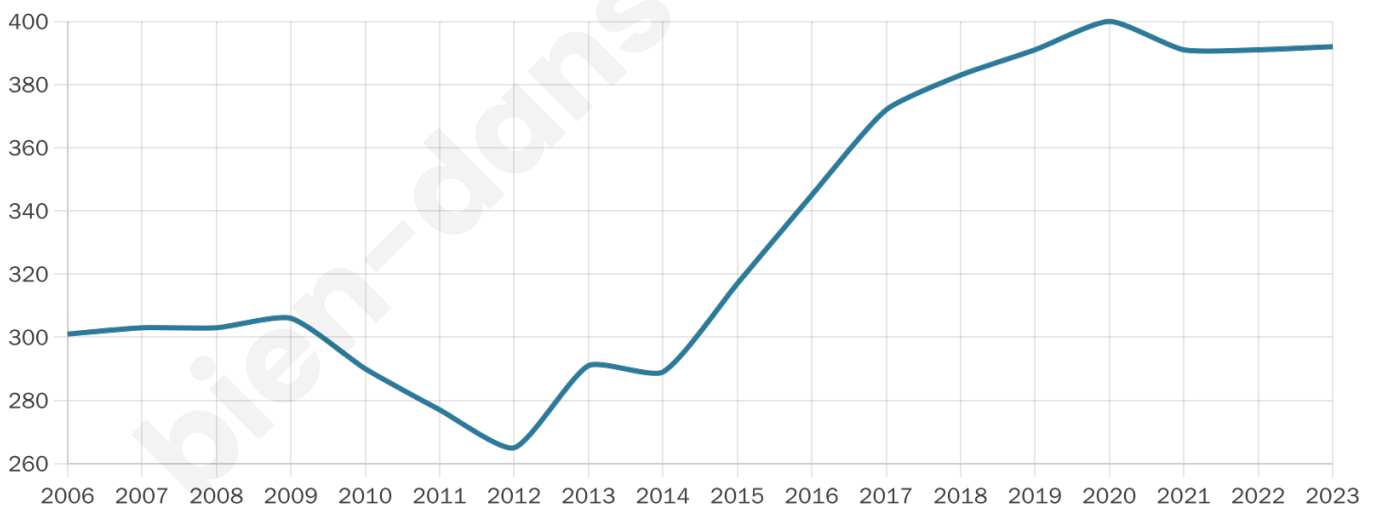

392

Age moyen

37 ans

Pop active

44.9%

Taux chômage

5.3%

Pop densité

78 h/km²

Revenu moyen

23 860 €/an

Evolution du nombre d'habitants

Sources : Institut national de la statistique et des études économiques (insee) selon Les dernières parutions officielles de 2024 portant sur les années 2020, 2021 et 2022.