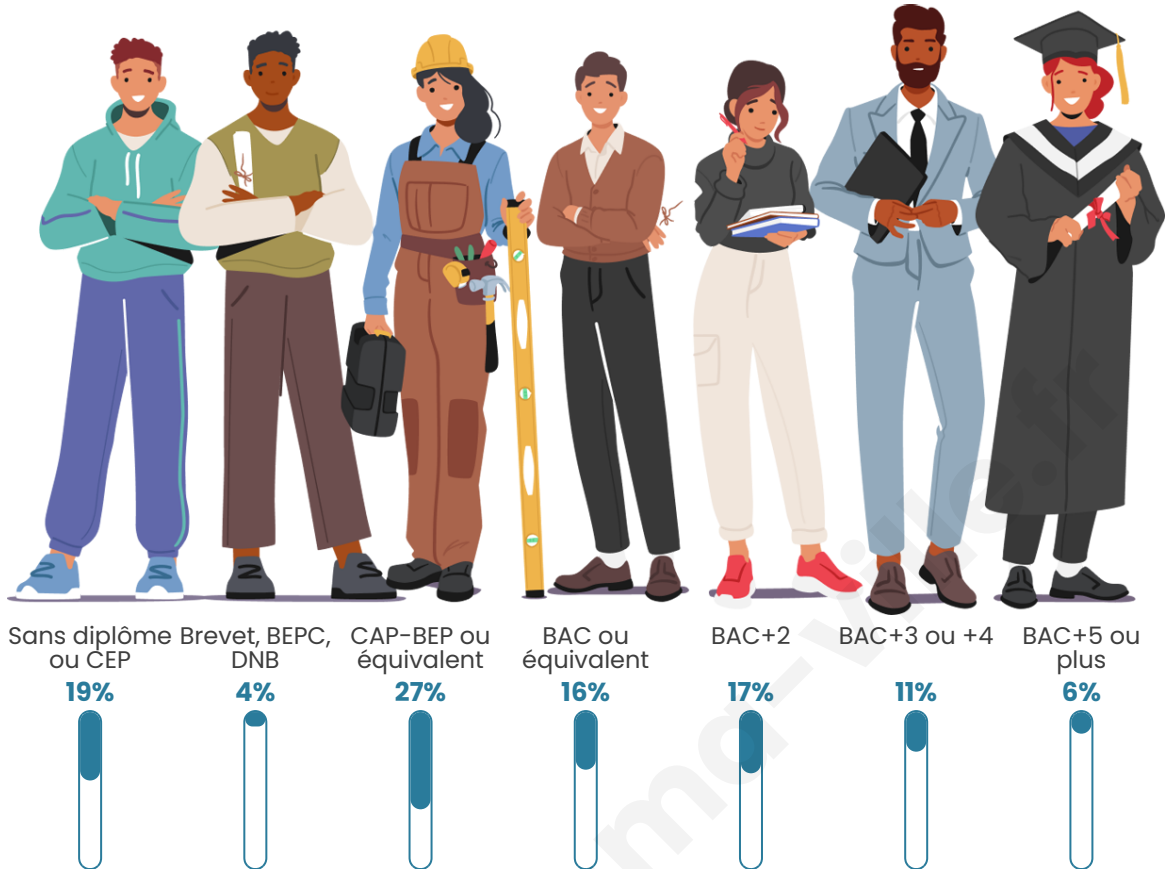

392

Age moyen

37 ans

Pop active

44.9%

Taux chômage

5.3%

Pop densité

Tranche d'âge

Activité professionnelle

Niveau de diplôme

Composition des ménages

Profils électoraux

Premier tour

	Marine LE PEN	30.77 %
	Emmanuel MACRON	26.70 %
	Jean-Luc MÉLENCHON	18.10 %
	Éric ZEMMOUR	6.33 %
	Yannick JADOT	5.88 %
	Jean LASSALLE	3.62 %
	Valérie PÉCRESE	3.17 %
	Fabien ROUSSEL	1.81 %
	Nathalie ARTHAUD	0.90 %
	Anne HIDALGO	0.90 %
	Philippe POUTOU	0.90 %
	Nicolas DUPONT- AIGNAN	0.90 %