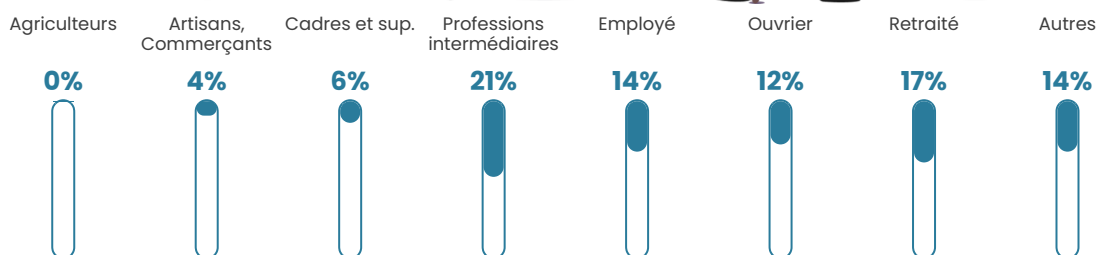

78 h/km²

Revenu moyen

23 860 €/an

Evolution du nombre d'habitants

Sources : Institut national de la statistique et des études économiques (insee) selon Les dernières parutions officielles de 2024 portant sur les années 2020, 2021 et 2022.

Tranche d'âge

Activité professionnelle

Niveau de diplôme

Composition des ménages

Profils électoraux

Premier tour

	Marine LE PEN	30.77 %
	Emmanuel MACRON	26.70 %
	Jean-Luc MÉLENCHON	18.10 %
	Éric ZEMMOUR	6.33 %
	Yannick JADOT	5.88 %
	Jean LASSALLE	3.62 %
	Valérie PÉCRESE	3.17 %
	Fabien ROUSSEL	1.81 %
	Nathalie ARTHAUD	0.90 %
	Anne HIDALGO	0.90 %
	Philippe POUTOU	0.90 %
	Nicolas DUPONT- AIGNAN	0.90 %