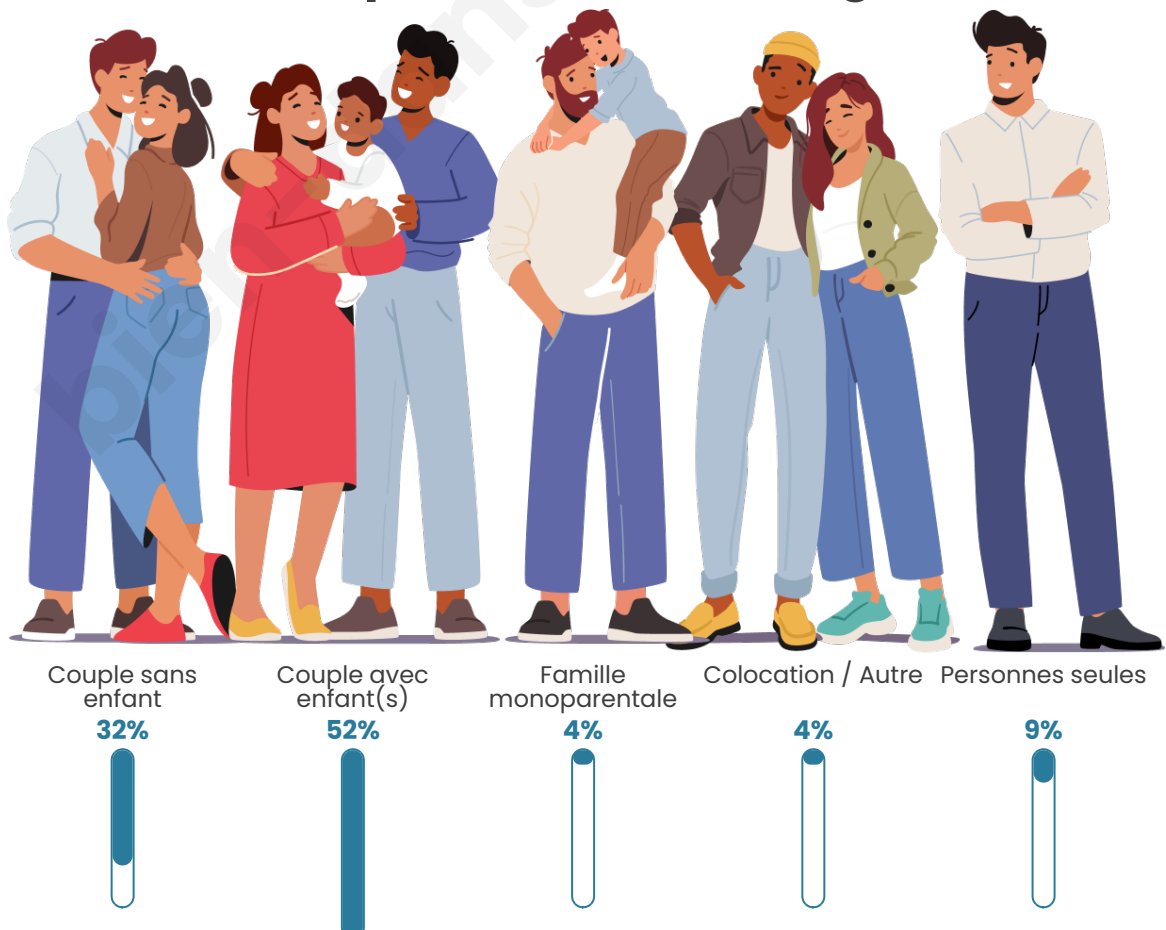

Tranche d'âge

Activité professionnelle

Niveau de diplôme

Composition des ménages

Profils électoraux

Premier tour

	Marine LE PEN	30.77 %
	Emmanuel MACRON	26.70 %
	Jean-Luc MÉLENCHON	18.10 %
	Éric ZEMMOUR	6.33 %
	Yannick JADOT	5.88 %
	Jean LASSALLE	3.62 %
	Valérie PÉCRESE	3.17 %
	Fabien ROUSSEL	1.81 %
	Nathalie ARTHAUD	0.90 %
	Anne HIDALGO	0.90 %
	Philippe POUTOU	0.90 %
	Nicolas DUPONT- AIGNAN	0.90 %