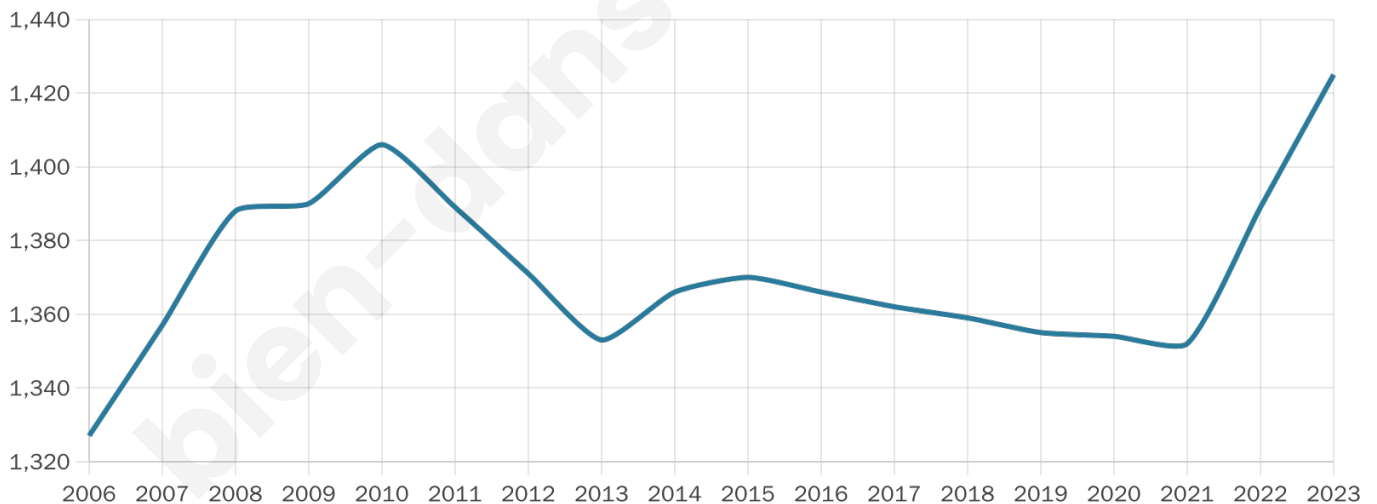

# Statistiques sur la population

Nombre d'habitants

**1 425**

Age moyen

**42 ans**

Pop active

**47.3%**

Taux chômage

**5%**

Pop densité

**143 h/km<sup>2</sup>**

Revenu moyen

**26 180 €/an**

## Evolution du nombre d'habitants

Sources : Institut national de la statistique et des études économiques (insee) selon Les dernières parutions officielles de 2024 portant sur les années 2020, 2021 et 2022.