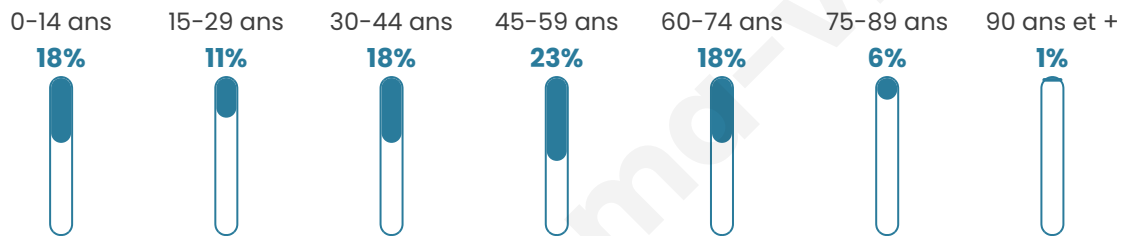

# Statistiques sur la population

Nombre d'habitants

**1 425**

Age moyen

**42 ans**

Pop active

**47.3%**

Taux chômage

**5%**

Pop densité

**143 h/km<sup>2</sup>**

Revenu moyen

**26 180 €/an**

## Evolution du nombre d'habitants

Sources : Institut national de la statistique et des études économiques (insee) selon Les dernières parutions officielles de 2024 portant sur les années 2020, 2021 et 2022.

## Tranche d'âge