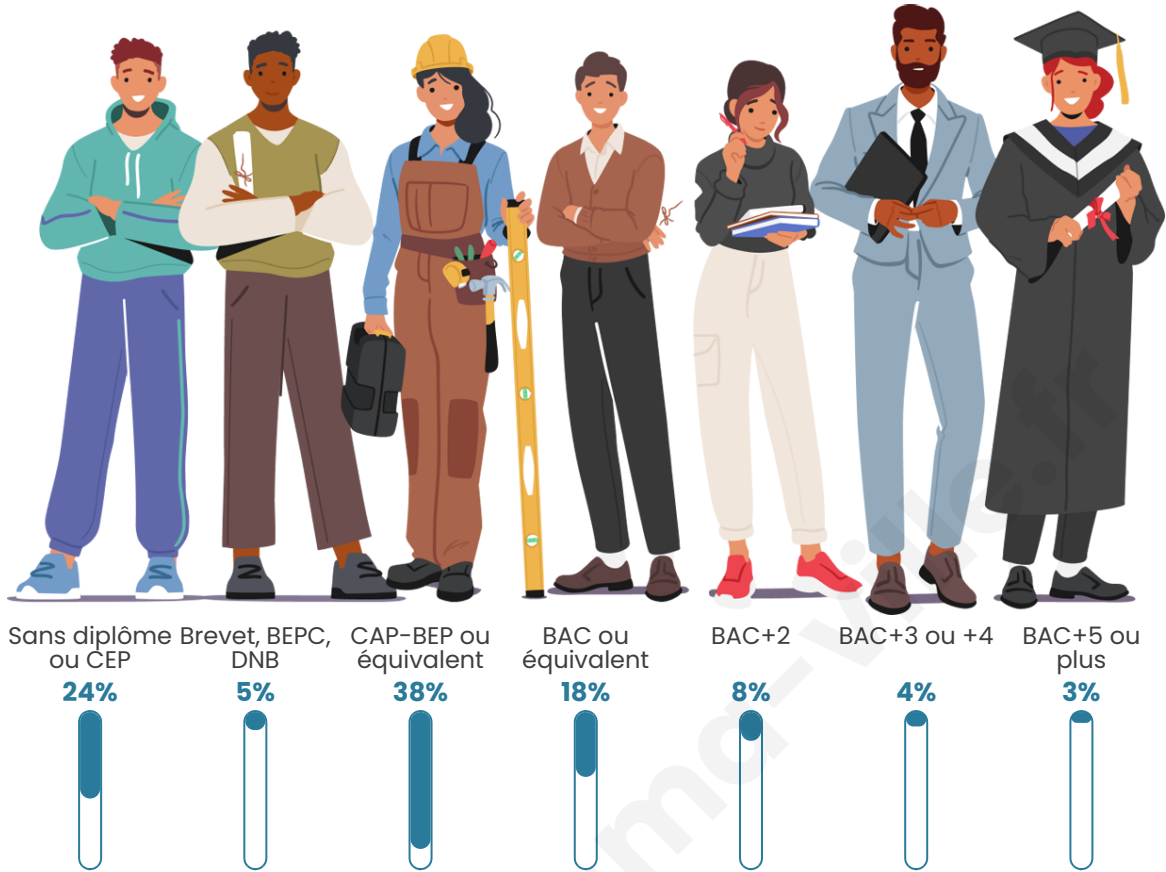

785

Age moyen

43 ans

Pop active

46.1%

Taux chômage

9.3%

Pop densité

Tranche d'âge

Activité professionnelle

Niveau de diplôme

Composition des ménages

Profils électoraux

Premier tour

	Marine LE PEN	40.55 %
	Emmanuel MACRON	18.68 %
	Jean-Luc MÉLENCHON	14.35 %
	Éric ZEMMOUR	10.93 %
	Fabien ROUSSEL	4.10 %
	Anne HIDALGO	3.87 %
	Jean LASSALLE	2.28 %
	Nicolas DUPONT- AIGNAN	2.05 %
	Valérie PÉCRESSE	1.37 %
	Philippe POUTOU	0.91 %
	Nathalie ARTHAUD	0.46 %
	Yannick JADOT	0.46 %