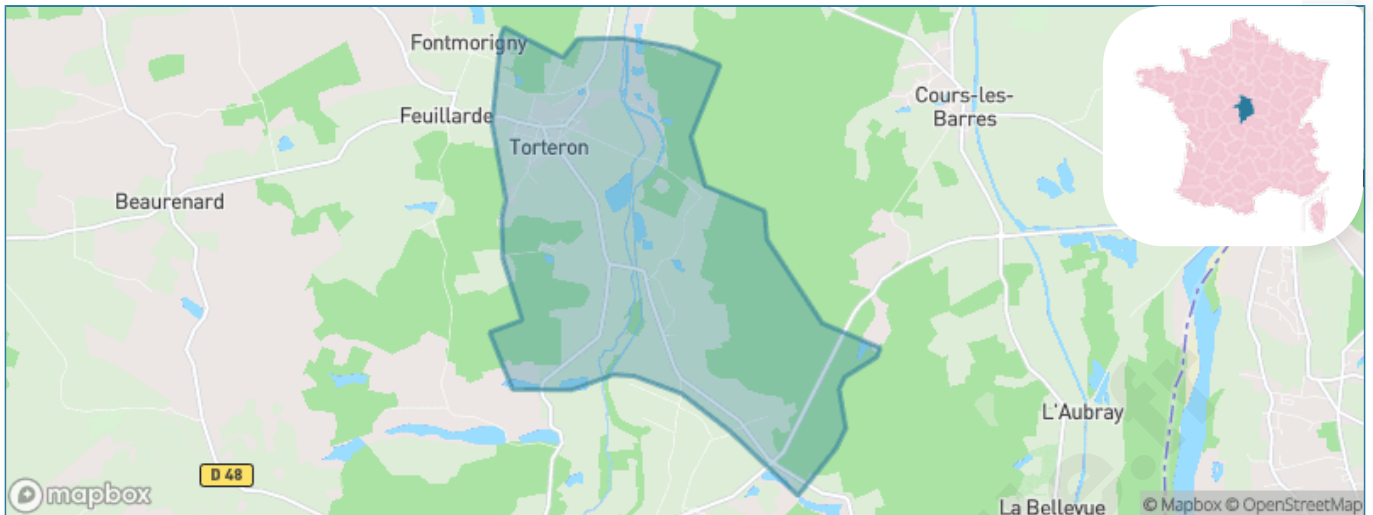

Version web

Ville de Torteron

Présenté par

BIEN dans
ma **VILLE** 

Sommaire

Situation géographique	3
Statistiques sur la population	4
Evolution du nombre d'habitants	4
Tranche d'âge	5
0-14 ans	5
15-29 ans	5
30-44 ans	5
45-59 ans	5
60-74 ans	5
75-89 ans	5
90 ans et +	5
Activité professionnelle	5
Agriculteurs	5
Artisans, Commerçants	5
Cadres et sup.	5
Professions intermédiaires	5
Employé	5
Ouvrier	5
Retraité	5
Autres	5
Niveau de diplôme	6
Sans diplôme ou CEP	6
Brevet, BEPC, DNB	6
CAP-BEP ou équivalent	6
BAC ou équivalent	6
BAC+2	6
BAC+3 ou +4	6
BAC+5 ou plus	6
Composition des ménages	6
Couple sans enfant	6
Couple avec enfant(s)	6
Famille monoparentale	6
Colocation / Autre	6
Personnes seules	6
Profils électoraux	7
Premier tour	7
Sécurité	8
Evolution du nombre d'infractions	8
Pour comparer	9
Services à la population	10
Commerce	10
Éducation	10
Villes autour de Torteron	12

Situation géographique

i Informations clés

- **Région** : Centre-Val de Loire
- **Département** : Cher
- **Code postal** : 18320
- **Superficie** : 13 km²

Statistiques sur la population

Nombre d'habitants