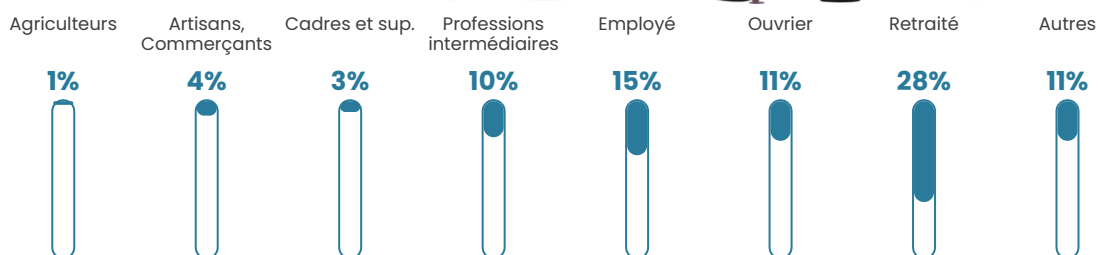

60 h/km²

Revenu moyen

20 620 €/an

Evolution du nombre d'habitants

Sources : Institut national de la statistique et des études économiques (insee) selon Les dernières parutions officielles de 2024 portant sur les années 2020, 2021 et 2022.

Tranche d'âge

Activité professionnelle

Niveau de diplôme

Composition des ménages

Profils électoraux

Premier tour

	Marine LE PEN	40.55 %
	Emmanuel MACRON	18.68 %
	Jean-Luc MÉLENCHON	14.35 %
	Éric ZEMMOUR	10.93 %
	Fabien ROUSSEL	4.10 %
	Anne HIDALGO	3.87 %
	Jean LASSALLE	2.28 %
	Nicolas DUPONT- AIGNAN	2.05 %
	Valérie PÉCRESSE	1.37 %
	Philippe POUTOU	0.91 %
	Nathalie ARTHAUD	0.46 %
	Yannick JADOT	0.46 %