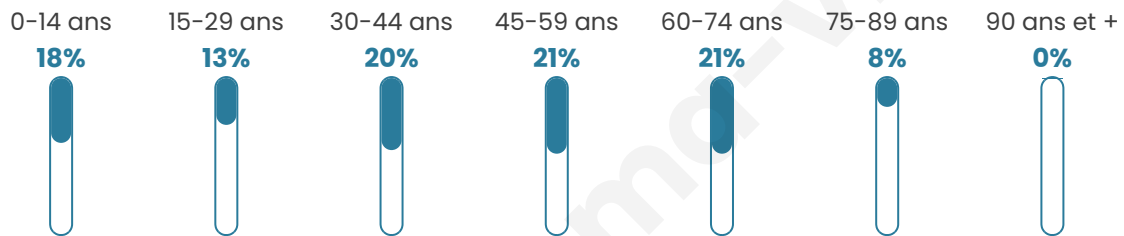

785

Age moyen

43 ans

Pop active

46.1%

Taux chômage

9.3%

Pop densité

60 h/km²

Revenu moyen

20 620 €/an

Evolution du nombre d'habitants

Sources : Institut national de la statistique et des études économiques (insee) selon Les dernières parutions officielles de 2024 portant sur les années 2020, 2021 et 2022.

Tranche d'âge

Activité professionnelle

Niveau de diplôme

Composition des ménages

Profils électoraux

Premier tour

	Marine LE PEN	40.55 %
	Emmanuel MACRON	18.68 %
	Jean-Luc MÉLENCHON	14.35 %
	Éric ZEMMOUR	10.93 %
	Fabien ROUSSEL	4.10 %
	Anne HIDALGO	3.87 %
	Jean LASSALLE	2.28 %
	Nicolas DUPONT- AIGNAN	2.05 %
	Valérie PÉCRESSE	1.37 %
	Philippe POUTOU	0.91 %
	Nathalie ARTHAUD	0.46 %
	Yannick JADOT	0.46 %