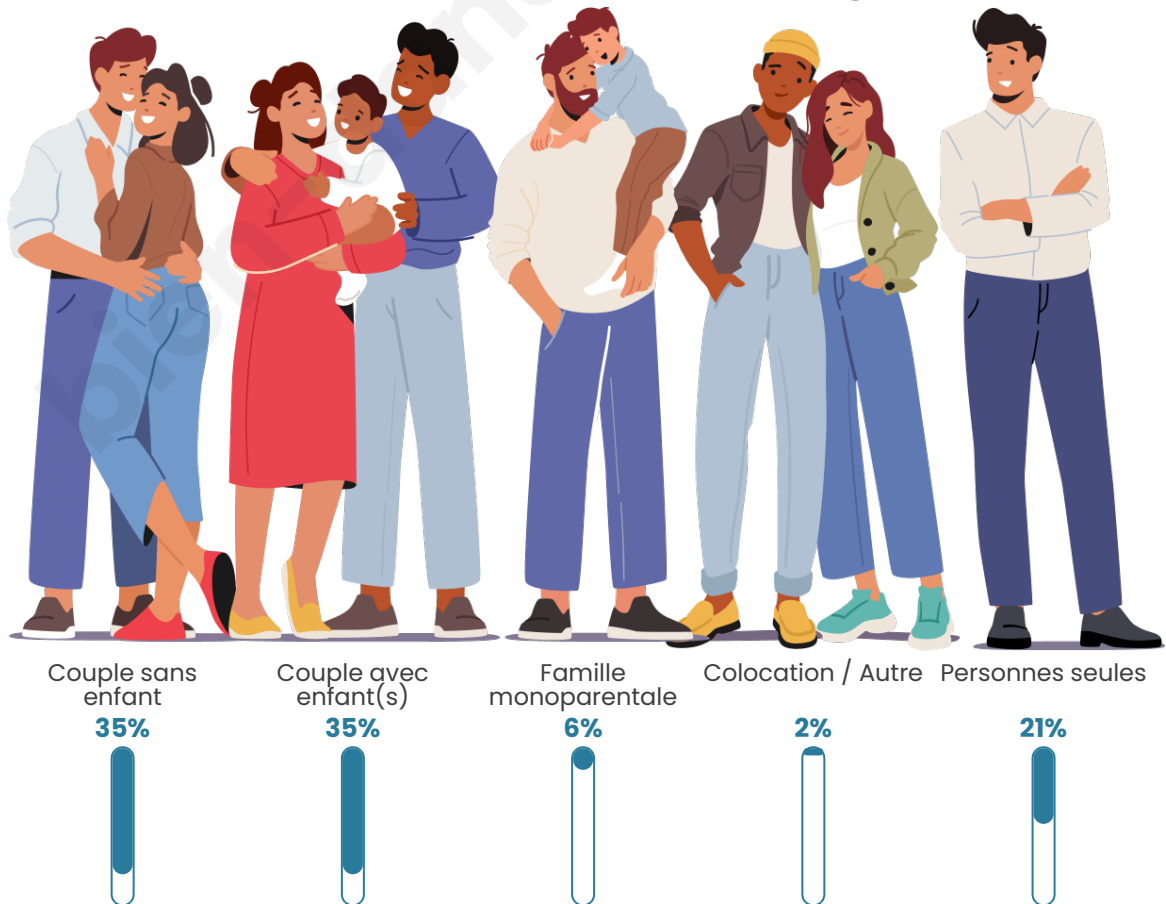

Tranche d'âge

Activité professionnelle

Niveau de diplôme

Composition des ménages

Profils électoraux

Premier tour

	Marine LE PEN	40.55 %
	Emmanuel MACRON	18.68 %
	Jean-Luc MÉLENCHON	14.35 %
	Éric ZEMMOUR	10.93 %
	Fabien ROUSSEL	4.10 %
	Anne HIDALGO	3.87 %
	Jean LASSALLE	2.28 %
	Nicolas DUPONT- AIGNAN	2.05 %
	Valérie PÉCRESSE	1.37 %
	Philippe POUTOU	0.91 %
	Nathalie ARTHAUD	0.46 %
	Yannick JADOT	0.46 %