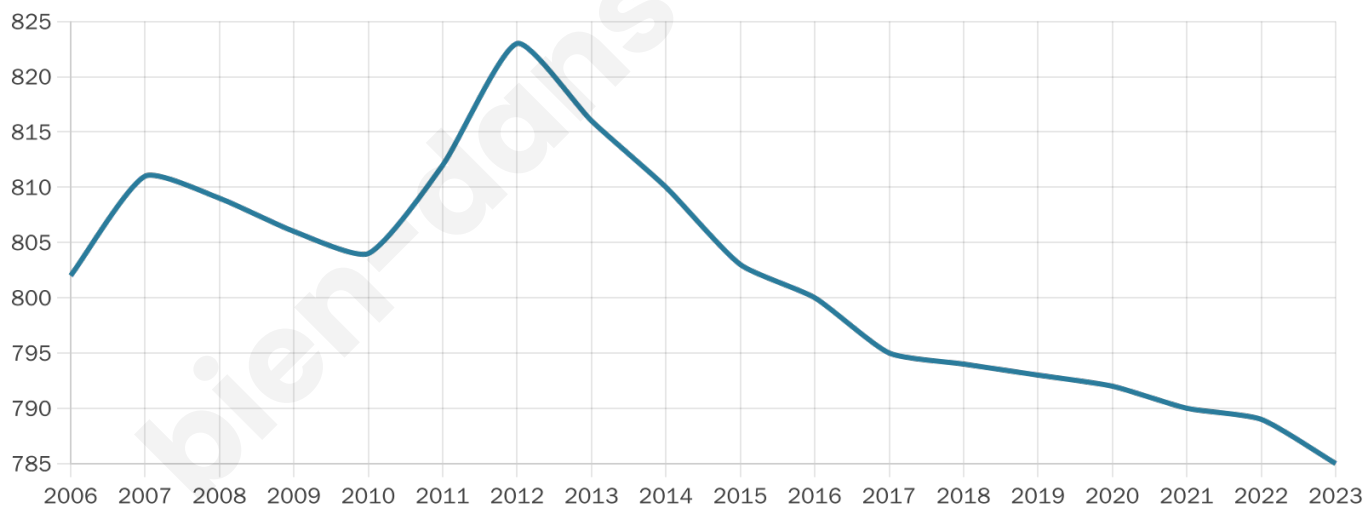

785

Age moyen

43 ans

Pop active

46.1%

Taux chômage

9.3%

Pop densité

60 h/km²

Revenu moyen

20 620 €/an

Evolution du nombre d'habitants

Sources : Institut national de la statistique et des études économiques (insee) selon Les dernières parutions officielles de 2024 portant sur les années 2020, 2021 et 2022.