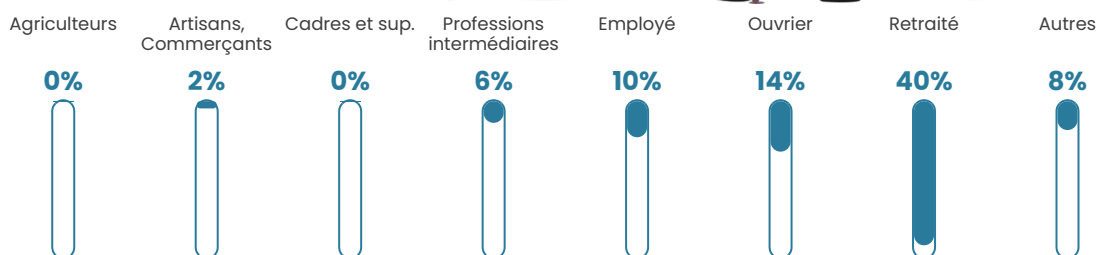

21 h/km²

Revenu moyen

21 630 €/an

Evolution du nombre d'habitants

Sources : Institut national de la statistique et des études économiques (insee) selon Les dernières parutions officielles de 2024 portant sur les années 2020, 2021 et 2022.

Tranche d'âge

Activité professionnelle

Niveau de diplôme

Composition des ménages

Profils électoraux

Premier tour

	Emmanuel MACRON	40.52 %
	Marine LE PEN	30.72 %
	Jean-Luc MÉLENCHON	11.11 %
	Éric ZEMMOUR	5.23 %
	Valérie PÉCRESE	3.92 %
	Nicolas DUPONT-AIGNAN	2.61 %
	Yannick JADOT	1.96 %
	Anne HIDALGO	1.31 %
	Philippe POUTOU	1.31 %
	Nathalie ARTHAUD	0.65 %
	Fabien ROUSSEL	0.65 %
	Jean LASSALLE	0.00 %