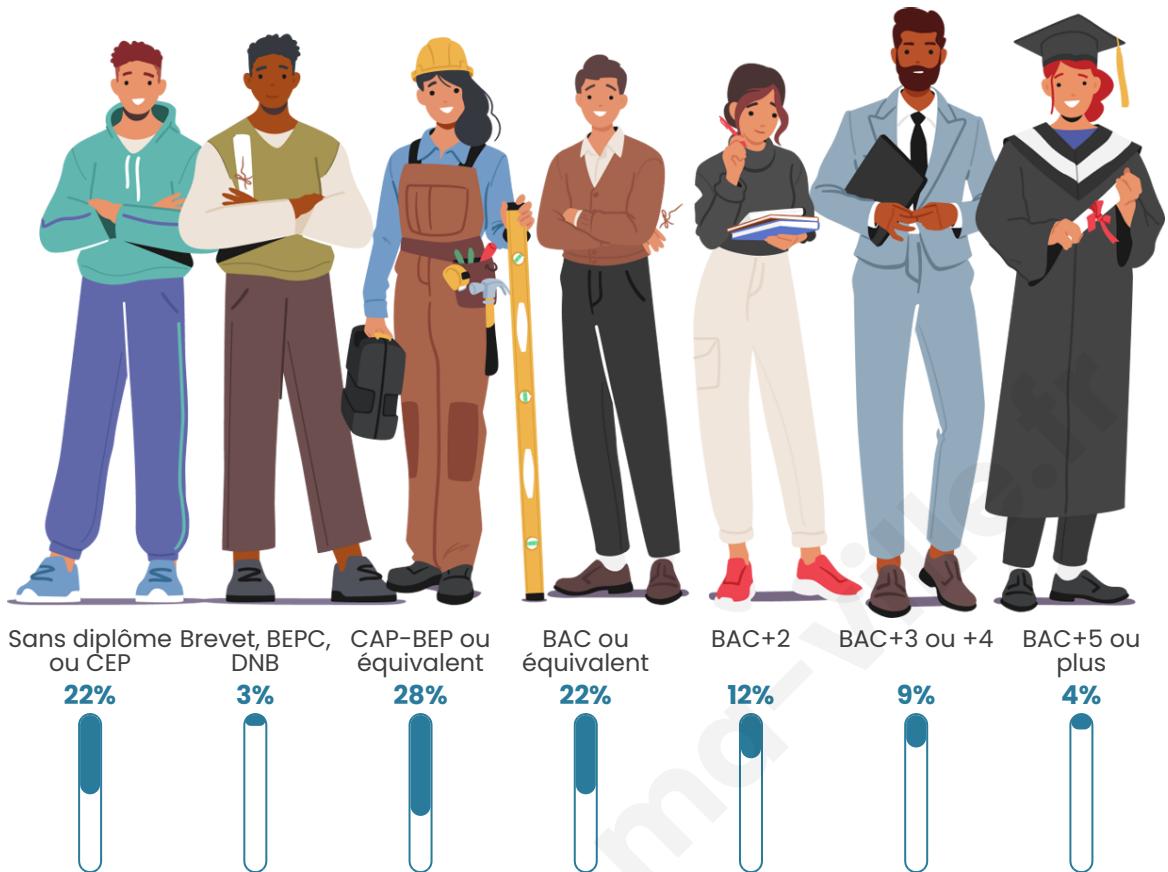

21 h/km²

Revenu moyen

21 630 €/an

Evolution du nombre d'habitants

Sources : Institut national de la statistique et des études économiques (insee) selon Les dernières parutions officielles de 2024 portant sur les années 2020, 2021 et 2022.

Tranche d'âge

Activité professionnelle

Niveau de diplôme

Composition des ménages

Profils électoraux

Premier tour

	Emmanuel MACRON	40.52 %
	Marine LE PEN	30.72 %
	Jean-Luc MÉLENCHON	11.11 %
	Éric ZEMMOUR	5.23 %
	Valérie PÉCRESE	3.92 %
	Nicolas DUPONT-AIGNAN	2.61 %
	Yannick JADOT	1.96 %
	Anne HIDALGO	1.31 %
	Philippe POUTOU	1.31 %
	Nathalie ARTHAUD	0.65 %
	Fabien ROUSSEL	0.65 %
	Jean LASSALLE	0.00 %