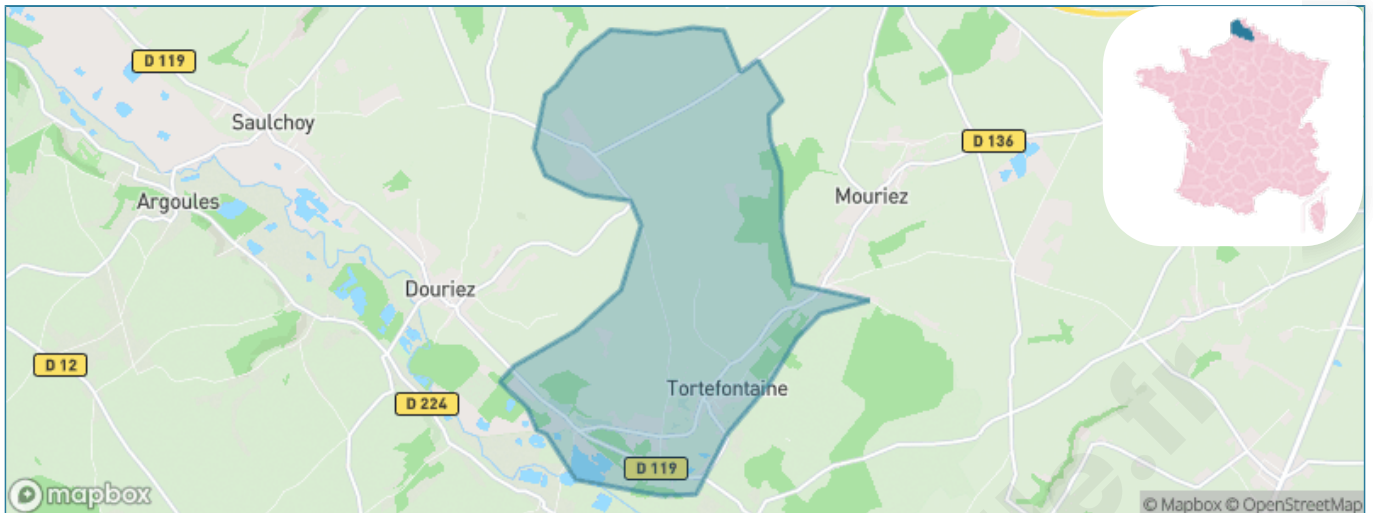

Version web

Ville de Tortefontaine

Présenté par

BIEN dans
ma **VILLE** 

Sommaire

Situation géographique	3
Statistiques sur la population	4
Evolution du nombre d'habitants	4
Tranche d'âge	5
0-14 ans	5
15-29 ans	5
30-44 ans	5
45-59 ans	5
60-74 ans	5
75-89 ans	5
90 ans et +	5
Activité professionnelle	5
Agriculteurs	5
Artisans, Commerçants	5
Cadres et sup.	5
Professions intermédiaires	5
Employé	5
Ouvrier	5
Retraité	5
Autres	5
Niveau de diplôme	6
Sans diplôme ou CEP	6
Brevet, BEPC, DNB	6
CAP-BEP ou équivalent	6
BAC ou équivalent	6
BAC+2	6
BAC+3 ou +4	6
BAC+5 ou plus	6
Composition des ménages	6
Couple sans enfant	6
Couple avec enfant(s)	6
Famille monoparentale	6
Colocation / Autre	6
Personnes seules	6
Profils électoraux	7
Premier tour	7
Sécurité	8
Evolution du nombre d'infractions	8
Pour comparer	9
Services à la population	10
Commerce	10
Éducation	10
Villes autour de Tortefontaine	12

Situation géographique

i Informations clés

- **Région** : Hauts-de-France
- **Département** : Pas-de-Calais
- **Code postal** : 62140
- **Superficie** : 11 km²

Statistiques sur la population

Nombre d'habitants