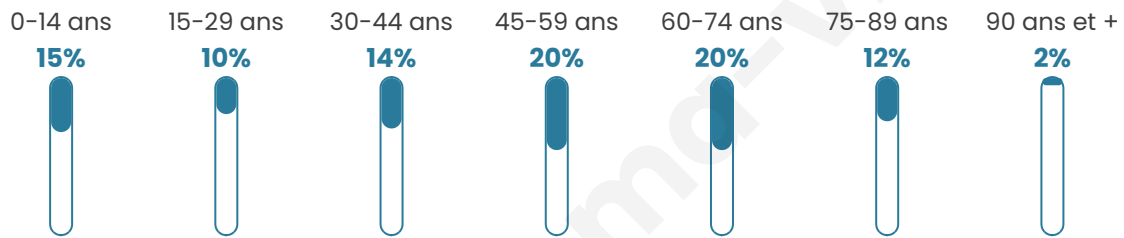

233

Age moyen

47 ans

Pop active

36.5%

Taux chômage

6.5%

Pop densité

21 h/km²

Revenu moyen

21 630 €/an

Evolution du nombre d'habitants

Sources : Institut national de la statistique et des études économiques (insee) selon Les dernières parutions officielles de 2024 portant sur les années 2020, 2021 et 2022.

Tranche d'âge

Activité professionnelle

Niveau de diplôme

Composition des ménages

Profils électoraux

Premier tour

	Emmanuel MACRON	40.52 %
	Marine LE PEN	30.72 %
	Jean-Luc MÉLENCHON	11.11 %
	Éric ZEMMOUR	5.23 %
	Valérie PÉCRESE	3.92 %
	Nicolas DUPONT-AIGNAN	2.61 %
	Yannick JADOT	1.96 %
	Anne HIDALGO	1.31 %
	Philippe POUTOU	1.31 %
	Nathalie ARTHAUD	0.65 %
	Fabien ROUSSEL	0.65 %
	Jean LASSALLE	0.00 %

188 inscrits

Participation : 81.38%

Votes blancs : 0.00%

Votes nuls : 0.00%

Second tour

	Emmanuel MACRON	55,56 %
	Marine LE PEN	44,44 %

187 inscrits

Participation : 79.68%