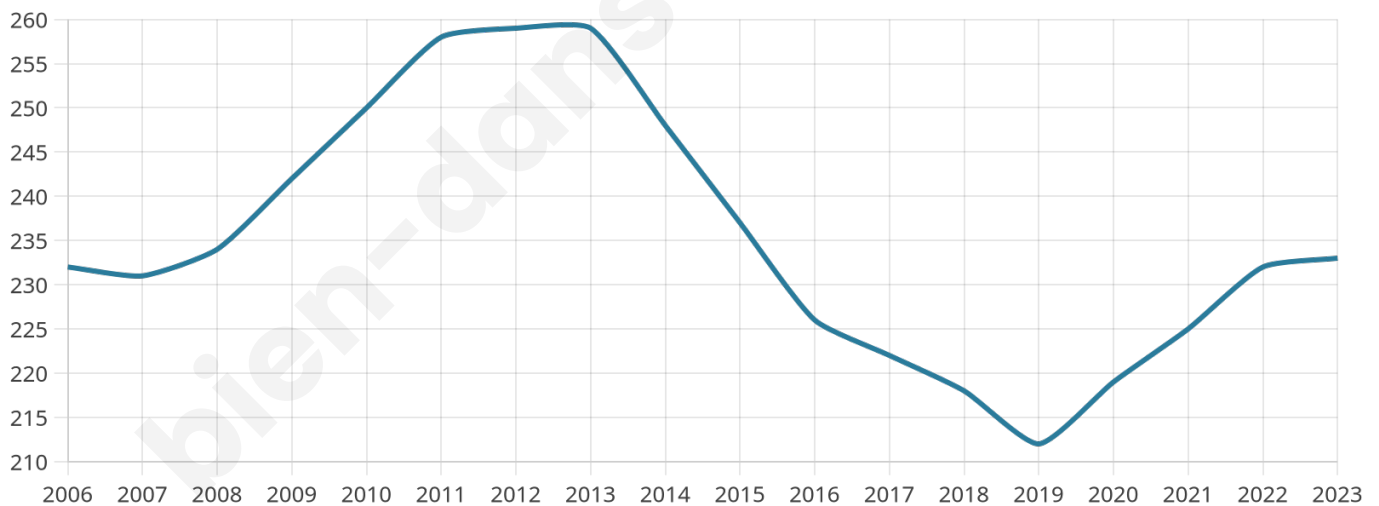

233

Age moyen

47 ans

Pop active

36.5%

Taux chômage

6.5%

Pop densité

21 h/km²

Revenu moyen

21 630 €/an

Evolution du nombre d'habitants

Sources : Institut national de la statistique et des études économiques (insee) selon Les dernières parutions officielles de 2024 portant sur les années 2020, 2021 et 2022.