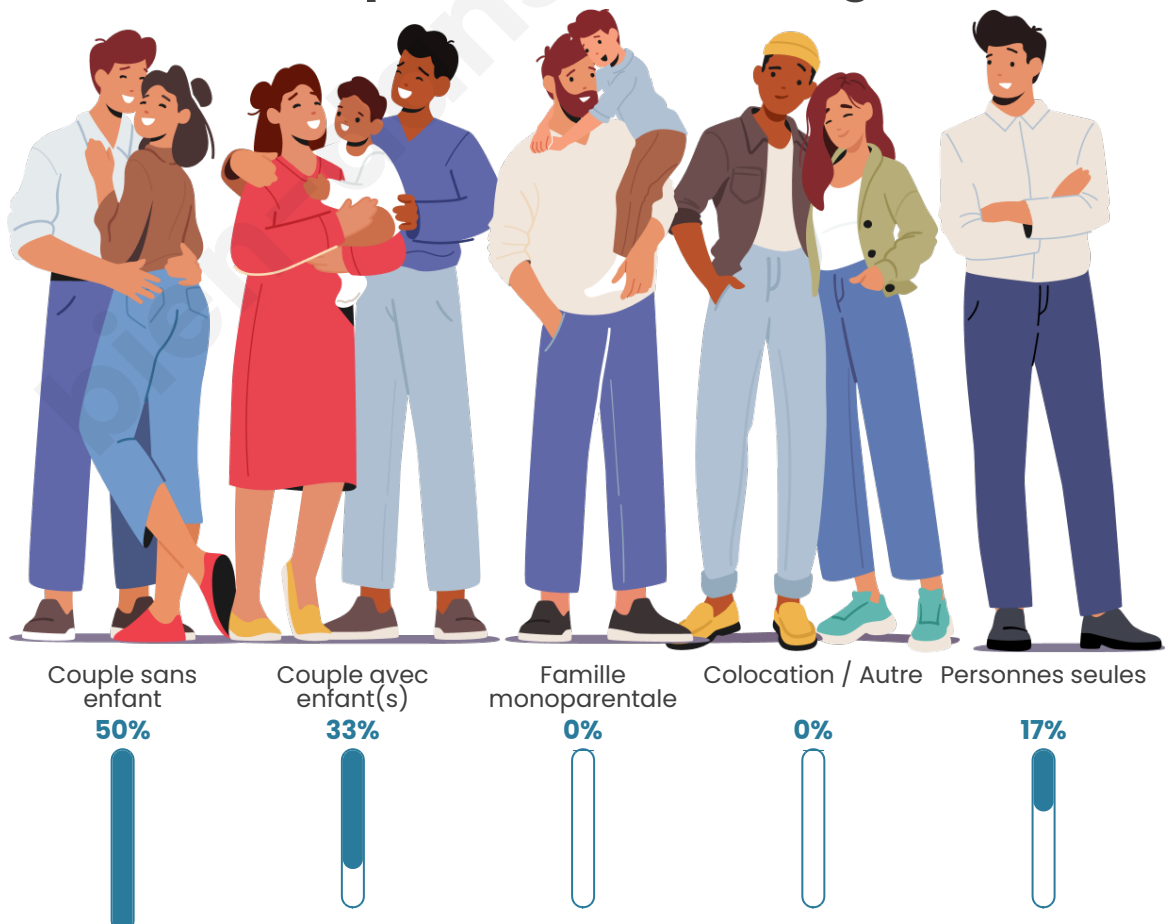

Tranche d'âge

Activité professionnelle

Niveau de diplôme

Composition des ménages

Profils électoraux

Premier tour

	Emmanuel MACRON	40.52 %
	Marine LE PEN	30.72 %
	Jean-Luc MÉLENCHON	11.11 %
	Éric ZEMMOUR	5.23 %
	Valérie PÉCRESE	3.92 %
	Nicolas DUPONT-AIGNAN	2.61 %
	Yannick JADOT	1.96 %
	Anne HIDALGO	1.31 %
	Philippe POUTOU	1.31 %
	Nathalie ARTHAUD	0.65 %
	Fabien ROUSSEL	0.65 %
	Jean LASSALLE	0.00 %