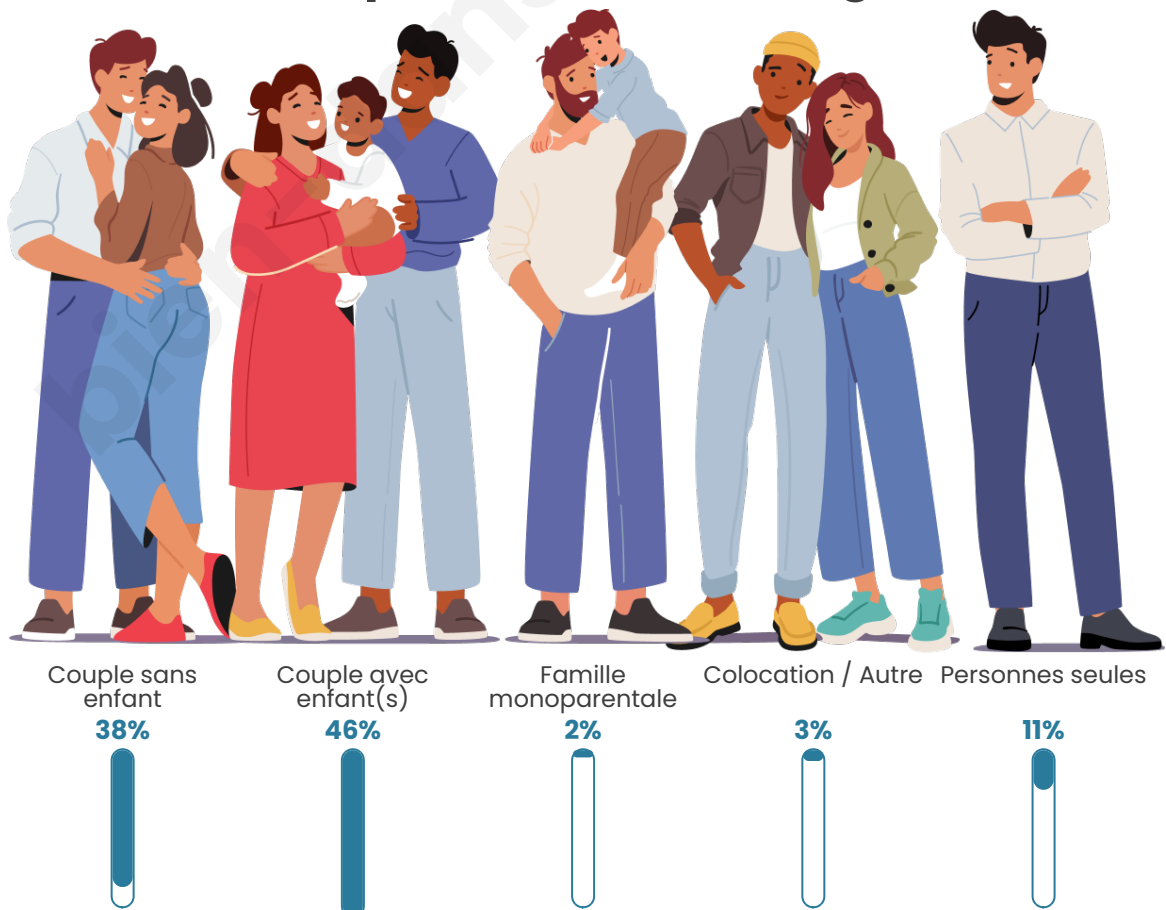

Tranche d'âge

Activité professionnelle

Niveau de diplôme

Composition des ménages

Profils électoraux

Premier tour

	Marine LE PEN	41.22 %
	Emmanuel MACRON	19.35 %
	Jean-Luc MÉLENCHON	13.62 %
	Éric ZEMMOUR	7.17 %
	Valérie PÉCRESE	6.45 %
	Yannick JADOT	3.58 %
	Nicolas DUPONT-AIGNAN	2.51 %
	Jean LASSALLE	2.15 %
	Anne HIDALGO	1.79 %
	Fabien ROUSSEL	1.43 %
	Philippe POUTOU	0.72 %
	Nathalie ARTHAUD	0.00 %