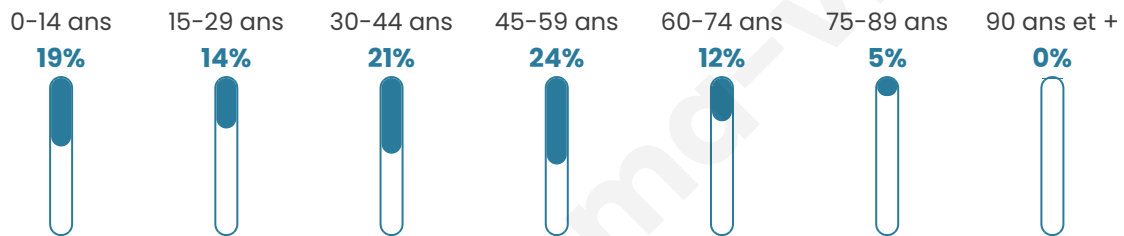

Version web

Ville de Le Torpt

Présenté par

BIEN dans
ma **VILLE** 

Sommaire

Situation géographique	3
Statistiques sur la population	4
Evolution du nombre d'habitants	4
Tranche d'âge	5
0-14 ans	5
15-29 ans	5
30-44 ans	5
45-59 ans	5
60-74 ans	5
75-89 ans	5
90 ans et +	5
Activité professionnelle	5
Agriculteurs	5
Artisans, Commerçants	5
Cadres et sup.	5
Professions intermédiaires	5
Employé	5
Ouvrier	5
Retraité	5
Autres	5
Niveau de diplôme	6
Sans diplôme ou CEP	6
Brevet, BEPC, DNB	6
CAP-BEP ou équivalent	6
BAC ou équivalent	6
BAC+2	6
BAC+3 ou +4	6
BAC+5 ou plus	6
Composition des ménages	6
Couple sans enfant	6
Couple avec enfant(s)	6
Famille monoparentale	6
Colocation / Autre	6
Personnes seules	6
Profils électoraux	7
Premier tour	7
Sécurité	8
Evolution du nombre d'infractions	8
Pour comparer	9
Services à la population	10
Commerce	10
Éducation	10
Villes autour de Le Torpt	11

Situation géographique

i Informations clés

- **Région** : Normandie
- **Département** : Eure
- **Code postal** : 27210
- **Superficie** : 6 km²

Statistiques sur la population

Nombre d'habitants

469

Age moyen

39 ans

Pop active

50.3%

Taux chômage

2%

Pop densité

78 h/km²

Revenu moyen

Tranche d'âge

Activité professionnelle

Niveau de diplôme

Composition des ménages

Profils électoraux

Premier tour

	Marine LE PEN	41.22 %
	Emmanuel MACRON	19.35 %
	Jean-Luc MÉLENCHON	13.62 %
	Éric ZEMMOUR	7.17 %
	Valérie PÉCRESE	6.45 %
	Yannick JADOT	3.58 %
	Nicolas DUPONT-AIGNAN	2.51 %
	Jean LASSALLE	2.15 %
	Anne HIDALGO	1.79 %
	Fabien ROUSSEL	1.43 %
	Philippe POUTOU	0.72 %
	Nathalie ARTHAUD	0.00 %