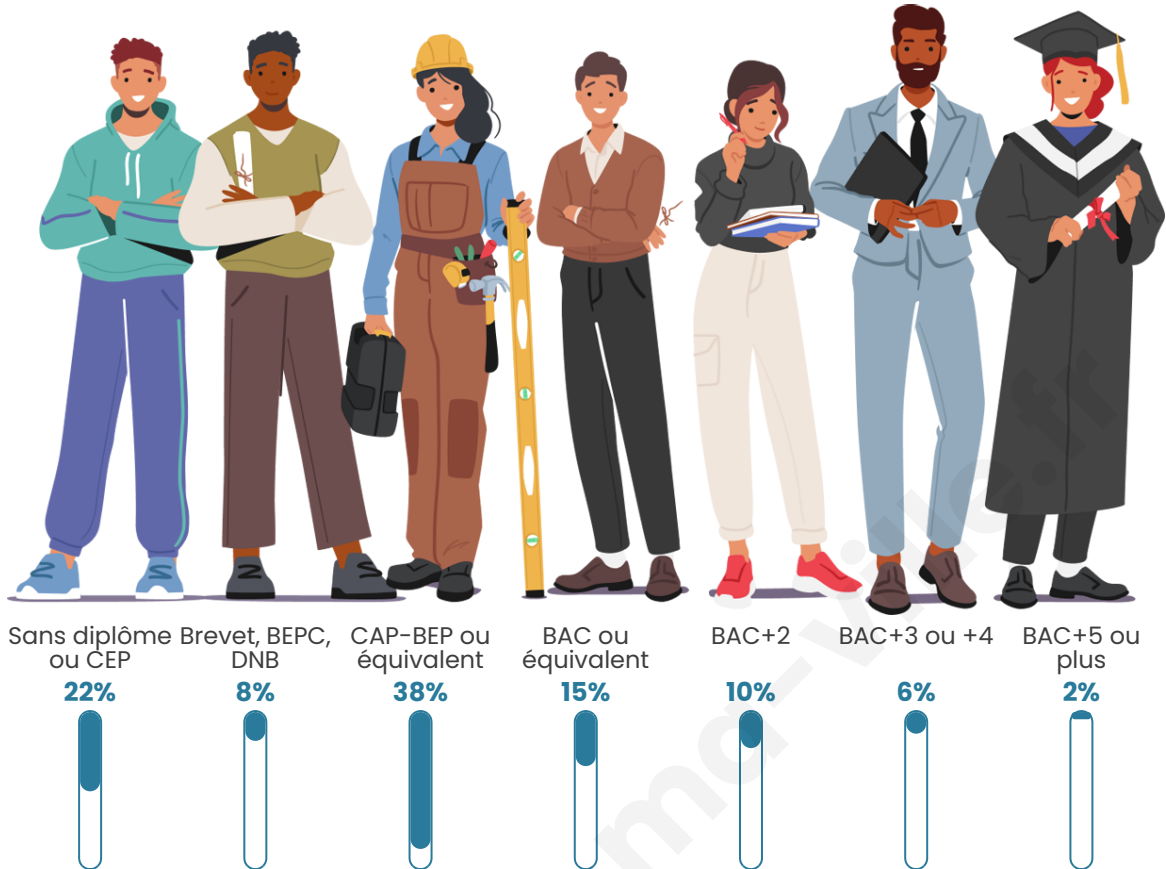

Tranche d'âge

Activité professionnelle

Niveau de diplôme

Composition des ménages

Profils électoraux

Premier tour

	Marine LE PEN	41.22 %
	Emmanuel MACRON	19.35 %
	Jean-Luc MÉLENCHON	13.62 %
	Éric ZEMMOUR	7.17 %
	Valérie PÉCRESE	6.45 %
	Yannick JADOT	3.58 %
	Nicolas DUPONT-AIGNAN	2.51 %
	Jean LASSALLE	2.15 %
	Anne HIDALGO	1.79 %
	Fabien ROUSSEL	1.43 %
	Philippe POUTOU	0.72 %
	Nathalie ARTHAUD	0.00 %