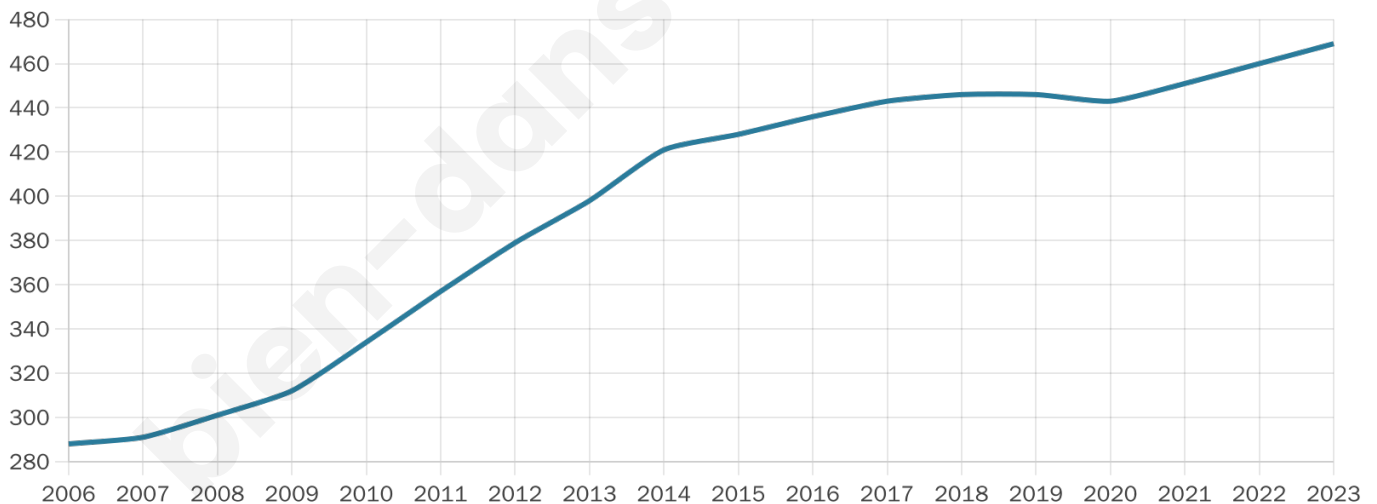

Version web

Ville de Le Torpt

Présenté par

BIEN dans
ma **VILLE** 

Sommaire

Situation géographique	3
Statistiques sur la population	4
Evolution du nombre d'habitants	4
Tranche d'âge	5
0-14 ans	5
15-29 ans	5
30-44 ans	5
45-59 ans	5
60-74 ans	5
75-89 ans	5
90 ans et +	5
Activité professionnelle	5
Agriculteurs	5
Artisans, Commerçants	5
Cadres et sup.	5
Professions intermédiaires	5
Employé	5
Ouvrier	5
Retraité	5
Autres	5
Niveau de diplôme	6
Sans diplôme ou CEP	6
Brevet, BEPC, DNB	6
CAP-BEP ou équivalent	6
BAC ou équivalent	6
BAC+2	6
BAC+3 ou +4	6
BAC+5 ou plus	6
Composition des ménages	6
Couple sans enfant	6
Couple avec enfant(s)	6
Famille monoparentale	6
Colocation / Autre	6
Personnes seules	6
Profils électoraux	7
Premier tour	7
Sécurité	8
Evolution du nombre d'infractions	8
Pour comparer	9
Services à la population	10
Commerce	10
Éducation	10
Villes autour de Le Torpt	11

Situation géographique

i Informations clés

- **Région** : Normandie
- **Département** : Eure
- **Code postal** : 27210
- **Superficie** : 6 km²

Statistiques sur la population

Nombre d'habitants

469

Age moyen

39 ans

Pop active

50.3%

Taux chômage

2%

Pop densité

78 h/km²

Revenu moyen

23 630 €/an

Evolution du nombre d'habitants

Sources : Institut national de la statistique et des études économiques (insee) selon Les dernières parutions officielles de 2024 portant sur les années 2020, 2021 et 2022.