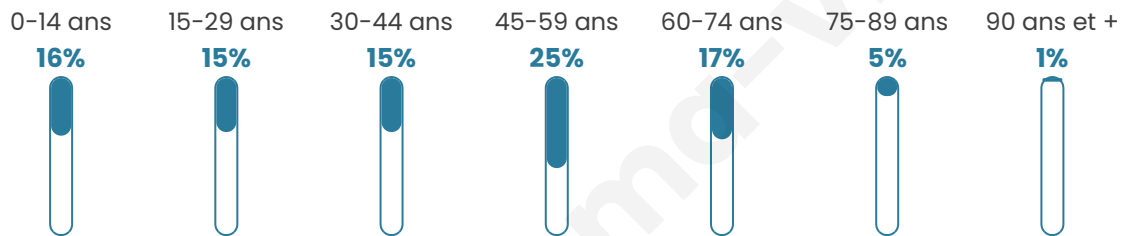

294

Age moyen

42 ans

Pop active

50.7%

Taux chômage

8.7%

Pop densité

98 h/km²

Revenu moyen

30 310 €/an

Evolution du nombre d'habitants

Sources : Institut national de la statistique et des études économiques (insee) selon Les dernières parutions officielles de 2024 portant sur les années 2020, 2021 et 2022.

Tranche d'âge

Activité professionnelle

Niveau de diplôme

Composition des ménages

Profils électoraux

Premier tour

	Emmanuel MACRON	29.61 %
	Jean-Luc MÉLENCHON	21.23 %
	Marine LE PEN	15.64 %
	Yannick JADOT	7.82 %
	Valérie PÉCRESE	7.26 %
	Éric ZEMMOUR	6.70 %
	Nicolas DUPONT- AIGNAN	3.35 %
	Jean LASSALLE	2.79 %
	Fabien ROUSSEL	1.68 %
	Philippe POUTOU	1.68 %
	Nathalie ARTHAUD	1.12 %
	Anne HIDALGO	1.12 %

221 inscrits

Participation : 81.9%
Votes blancs : 1.10%
Votes nuls : 0.00%

Second tour

	Emmanuel MACRON	65,33 %
	Marine LE PEN	34,67 %

221 inscrits

Participation : 78.28%
Votes blancs : 10.98%
Votes nuls : 2.31%