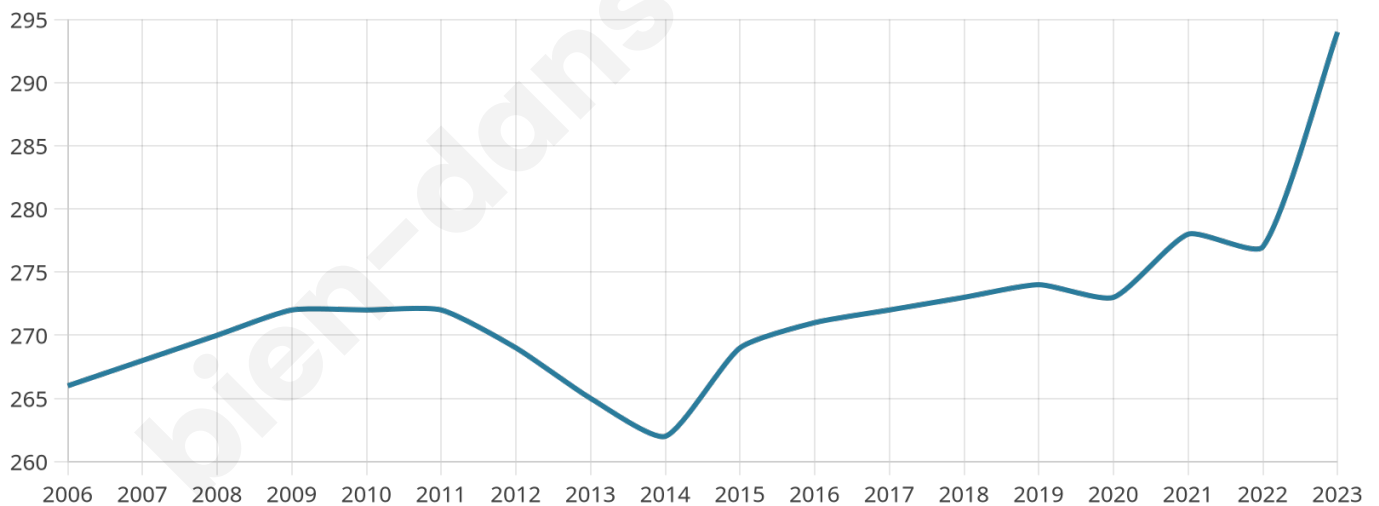

294

Age moyen

42 ans

Pop active

50.7%

Taux chômage

8.7%

Pop densité

98 h/km²

Revenu moyen

30 310 €/an

Evolution du nombre d'habitants

Sources : Institut national de la statistique et des études économiques (insee) selon Les dernières parutions officielles de 2024 portant sur les années 2020, 2021 et 2022.