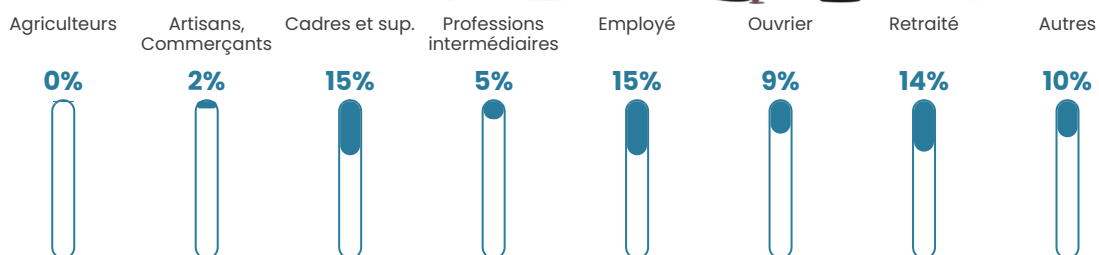

98 h/km²

Revenu moyen

30 310 €/an

Evolution du nombre d'habitants

Sources : Institut national de la statistique et des études économiques (insee) selon Les dernières parutions officielles de 2024 portant sur les années 2020, 2021 et 2022.

Tranche d'âge

Activité professionnelle

Niveau de diplôme

Composition des ménages

Profils électoraux

Premier tour

	Emmanuel MACRON	29.61 %
	Jean-Luc MÉLENCHON	21.23 %
	Marine LE PEN	15.64 %
	Yannick JADOT	7.82 %
	Valérie PÉCRESE	7.26 %
	Éric ZEMMOUR	6.70 %
	Nicolas DUPONT- AIGNAN	3.35 %
	Jean LASSALLE	2.79 %
	Fabien ROUSSEL	1.68 %
	Philippe POUTOU	1.68 %
	Nathalie ARTHAUD	1.12 %
	Anne HIDALGO	1.12 %