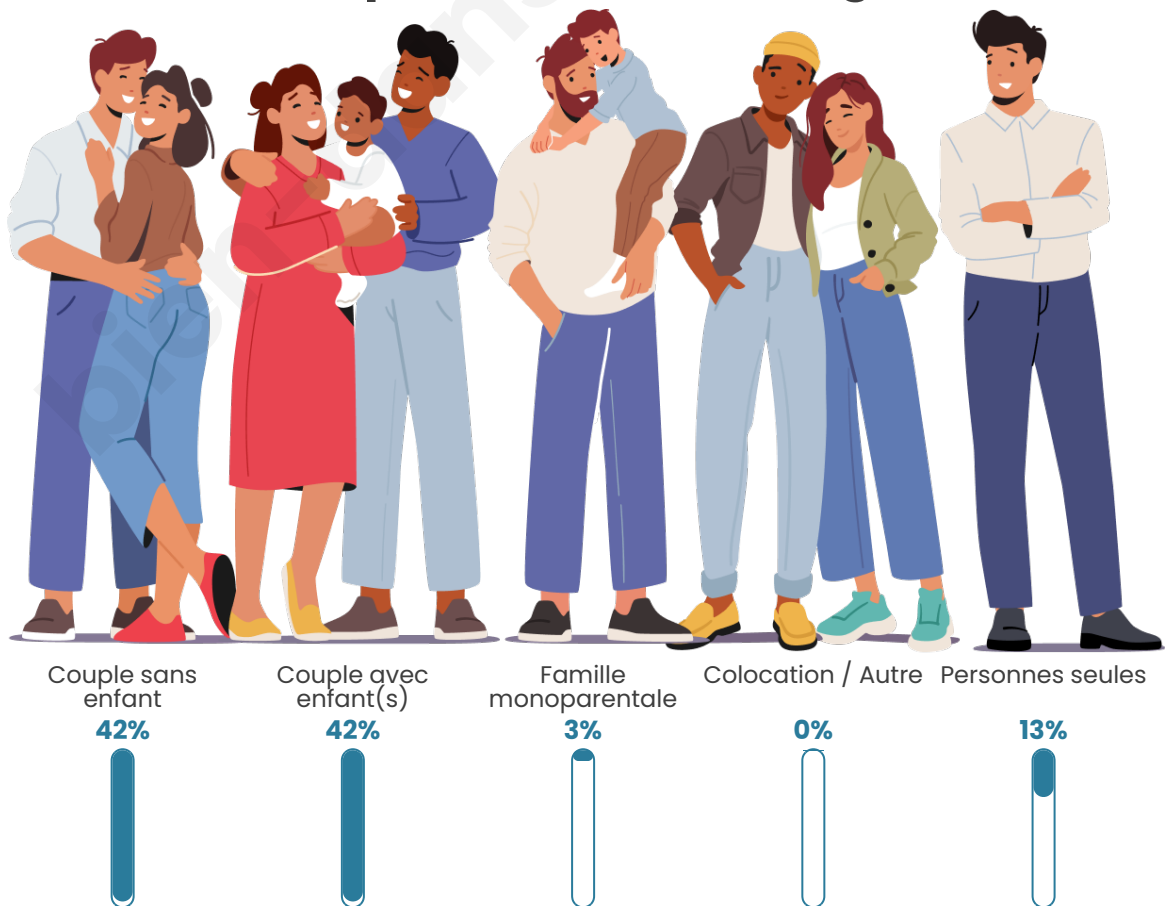

Tranche d'âge

Activité professionnelle

Niveau de diplôme

Composition des ménages

Profils électoraux

Premier tour

	Emmanuel MACRON	29.61 %
	Jean-Luc MÉLENCHON	21.23 %
	Marine LE PEN	15.64 %
	Yannick JADOT	7.82 %
	Valérie PÉCRESE	7.26 %
	Éric ZEMMOUR	6.70 %
	Nicolas DUPONT- AIGNAN	3.35 %
	Jean LASSALLE	2.79 %
	Fabien ROUSSEL	1.68 %
	Philippe POUTOU	1.68 %
	Nathalie ARTHAUD	1.12 %
	Anne HIDALGO	1.12 %