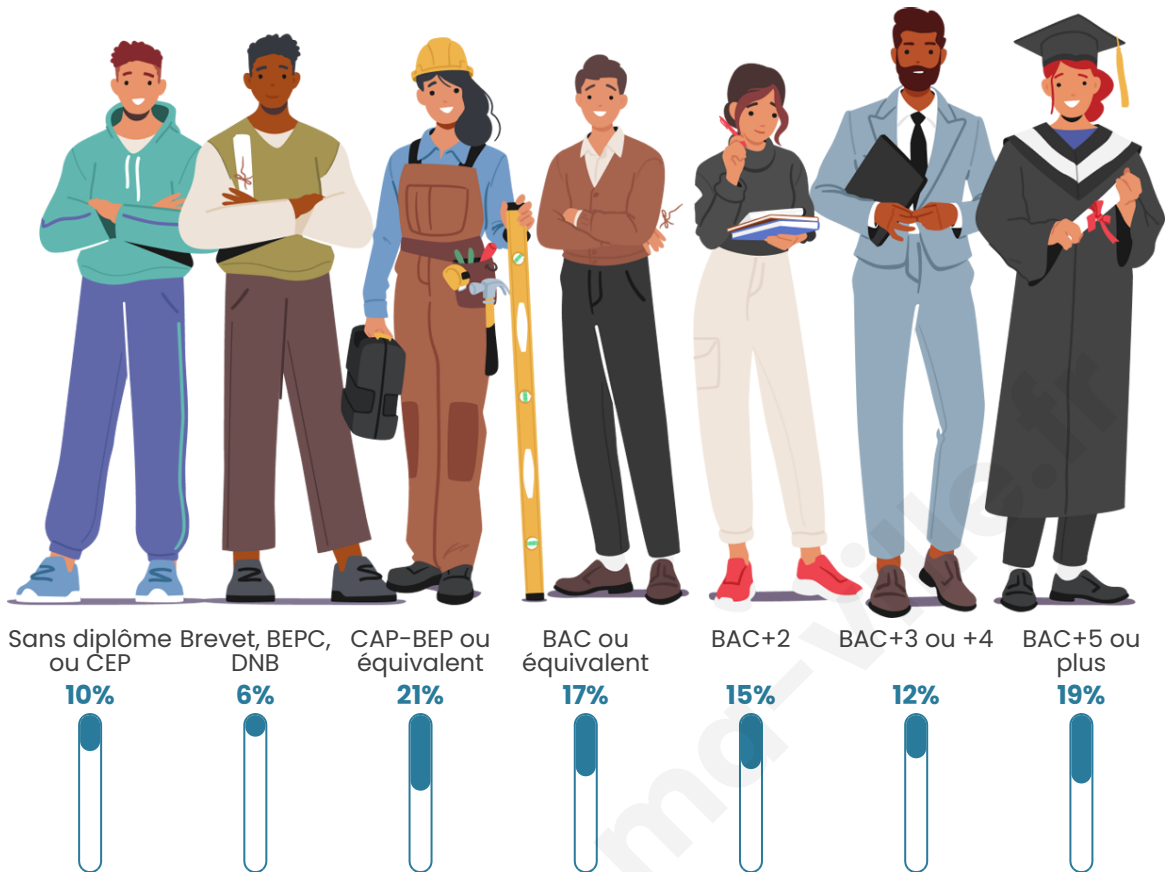

294

Age moyen

42 ans

Pop active

50.7%

Taux chômage

8.7%

Pop densité

98 h/km²

Revenu moyen

30 310 €/an

Evolution du nombre d'habitants

Sources : Institut national de la statistique et des études économiques (insee) selon Les dernières parutions officielles de 2024 portant sur les années 2020, 2021 et 2022.

Tranche d'âge

Activité professionnelle

Niveau de diplôme

Composition des ménages

Profils électoraux

Premier tour

	Emmanuel MACRON	29.61 %
	Jean-Luc MÉLENCHON	21.23 %
	Marine LE PEN	15.64 %
	Yannick JADOT	7.82 %
	Valérie PÉCRESE	7.26 %
	Éric ZEMMOUR	6.70 %
	Nicolas DUPONT- AIGNAN	3.35 %
	Jean LASSALLE	2.79 %
	Fabien ROUSSEL	1.68 %
	Philippe POUTOU	1.68 %
	Nathalie ARTHAUD	1.12 %
	Anne HIDALGO	1.12 %