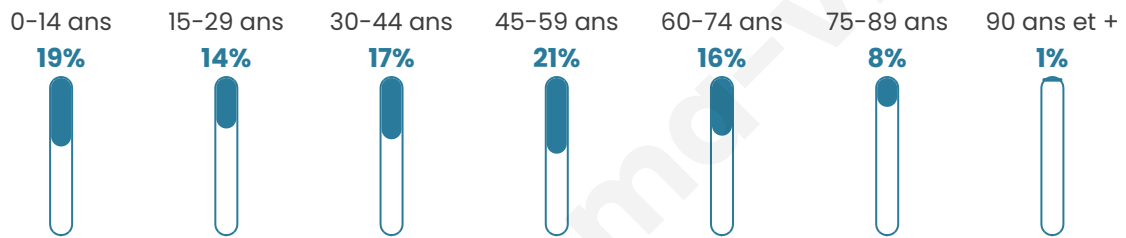

# Statistiques sur la population

Nombre d'habitants

**518**

Age moyen

**42 ans**

Pop active

**43.4%**

Taux chômage

**4.9%**

Pop densité

**173 h/km<sup>2</sup>**

Revenu moyen

**21 090 €/an**

## Evolution du nombre d'habitants

Sources : Institut national de la statistique et des études économiques (insee) selon Les dernières parutions officielles de 2024 portant sur les années 2020, 2021 et 2022.

## Tranche d'âge