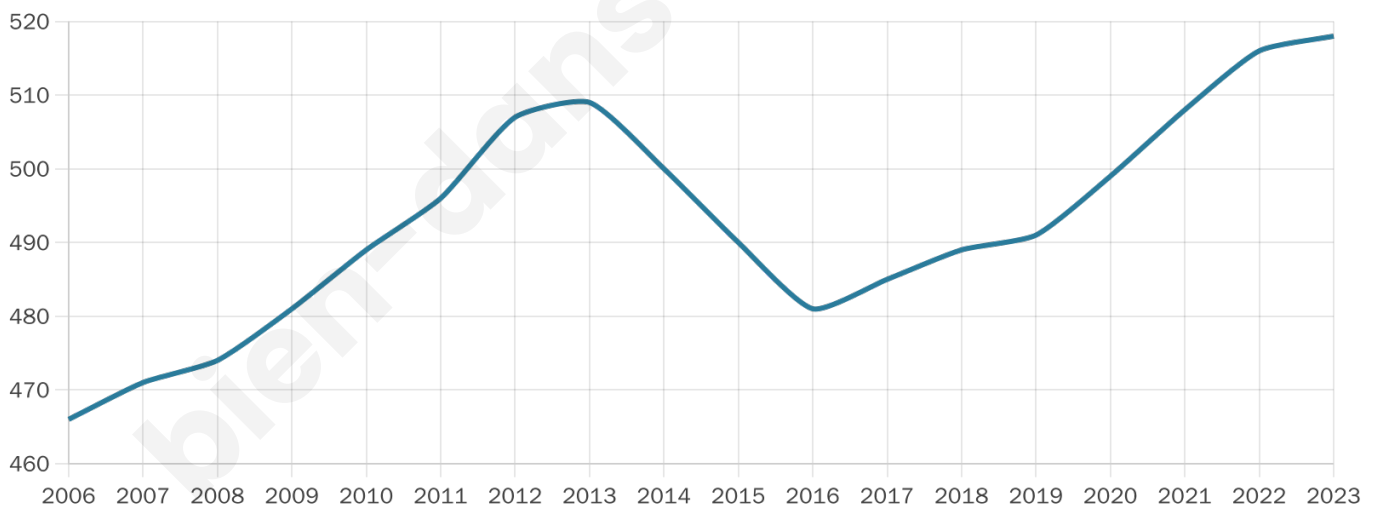

# Statistiques sur la population

Nombre d'habitants

**518**

Age moyen

**42 ans**

Pop active

**43.4%**

Taux chômage

**4.9%**

Pop densité

**173 h/km<sup>2</sup>**

Revenu moyen

**21 090 €/an**

## Evolution du nombre d'habitants

Sources : Institut national de la statistique et des études économiques (insee) selon Les dernières parutions officielles de 2024 portant sur les années 2020, 2021 et 2022.

## Tranche d'âge