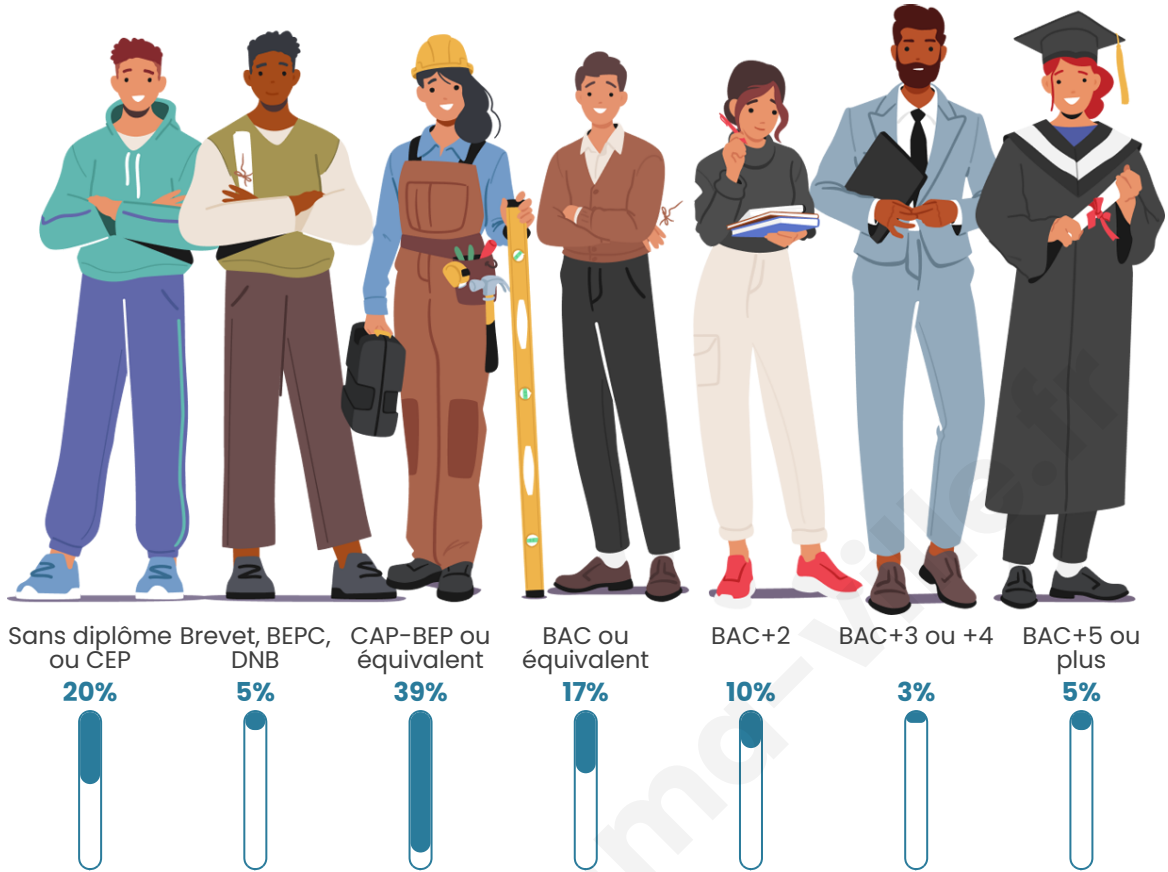

Tranche d'âge

Activité professionnelle

Niveau de diplôme

Composition des ménages

Profils électoraux

Premier tour

	Marine LE PEN	50.00 %
	Emmanuel MACRON	23.08 %
	Jean LASSALLE	7.69 %
	Jean-Luc MÉLENCHON	5.77 %
	Yannick JADOT	3.85 %
	Valérie PÉCRESSÉ	3.85 %
	Éric ZEMMOUR	1.92 %
	Philippe POUTOU	1.92 %
	Nicolas DUPONT-AIGNAN	1.92 %
	Nathalie ARTHAUD	0.00 %
	Fabien ROUSSEL	0.00 %
	Anne HIDALGO	0.00 %