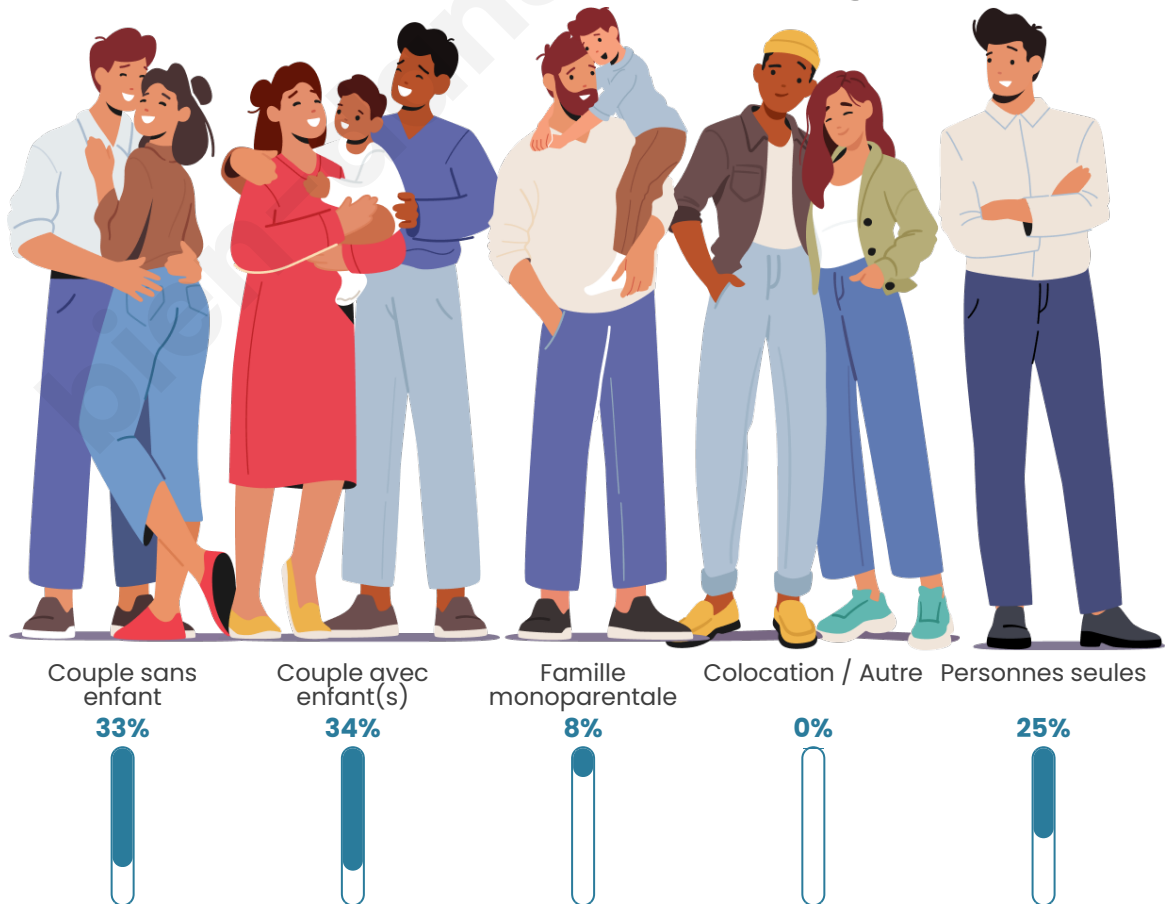

Tranche d'âge

Activité professionnelle

Niveau de diplôme

Composition des ménages

Profils électoraux

Premier tour

	Marine LE PEN	50.00 %
	Emmanuel MACRON	23.08 %
	Jean LASSALLE	7.69 %
	Jean-Luc MÉLENCHON	5.77 %
	Yannick JADOT	3.85 %
	Valérie PÉCRESSÉ	3.85 %
	Éric ZEMMOUR	1.92 %
	Philippe POUTOU	1.92 %
	Nicolas DUPONT-AIGNAN	1.92 %
	Nathalie ARTHAUD	0.00 %
	Fabien ROUSSEL	0.00 %
	Anne HIDALGO	0.00 %