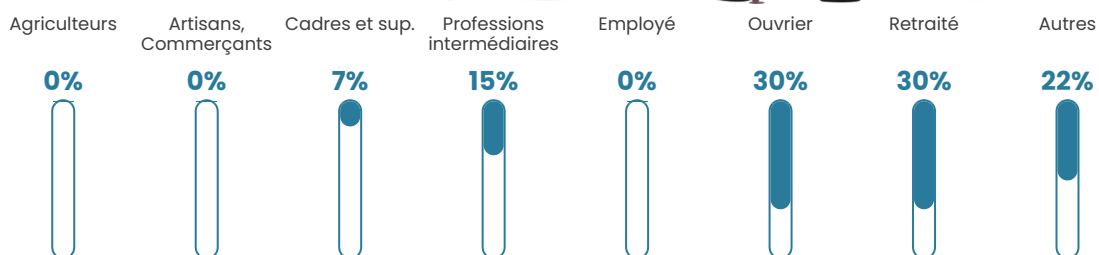

NC

Evolution du nombre d'habitants

Sources : Institut national de la statistique et des études économiques (insee) selon Les dernières parutions officielles de 2024 portant sur les années 2020, 2021 et 2022.

Tranche d'âge

Activité professionnelle

Niveau de diplôme

Composition des ménages

Profils électoraux

Premier tour

	Marine LE PEN	50.00 %
	Emmanuel MACRON	23.08 %
	Jean LASSALLE	7.69 %
	Jean-Luc MÉLENCHON	5.77 %
	Yannick JADOT	3.85 %
	Valérie PÉCRESSÉ	3.85 %
	Éric ZEMMOUR	1.92 %
	Philippe POUTOU	1.92 %
	Nicolas DUPONT-AIGNAN	1.92 %
	Nathalie ARTHAUD	0.00 %
	Fabien ROUSSEL	0.00 %
	Anne HIDALGO	0.00 %