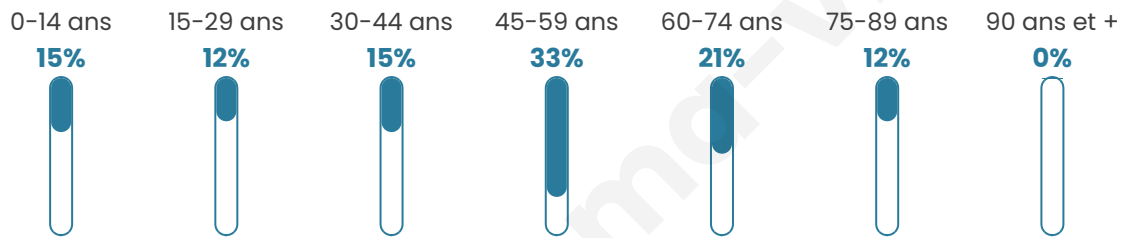

Situation géographique

i Informations clés

- **Région** : Grand Est
- **Département** : Aube
- **Code postal** : 10700
- **Superficie** : 7 km²

Statistiques sur la population

Nombre d'habitants

72

Age moyen

47 ans

Pop active

54.2%

Taux chômage

4.2%

Pop densité

10 h/km²

Revenu moyen

Tranche d'âge

Activité professionnelle

Niveau de diplôme

Composition des ménages

Profils électoraux

Premier tour

	Marine LE PEN	50.00 %
	Emmanuel MACRON	23.08 %
	Jean LASSALLE	7.69 %
	Jean-Luc MÉLENCHON	5.77 %
	Yannick JADOT	3.85 %
	Valérie PÉCRESSÉ	3.85 %
	Éric ZEMMOUR	1.92 %
	Philippe POUTOU	1.92 %
	Nicolas DUPONT-AIGNAN	1.92 %
	Nathalie ARTHAUD	0.00 %
	Fabien ROUSSEL	0.00 %
	Anne HIDALGO	0.00 %