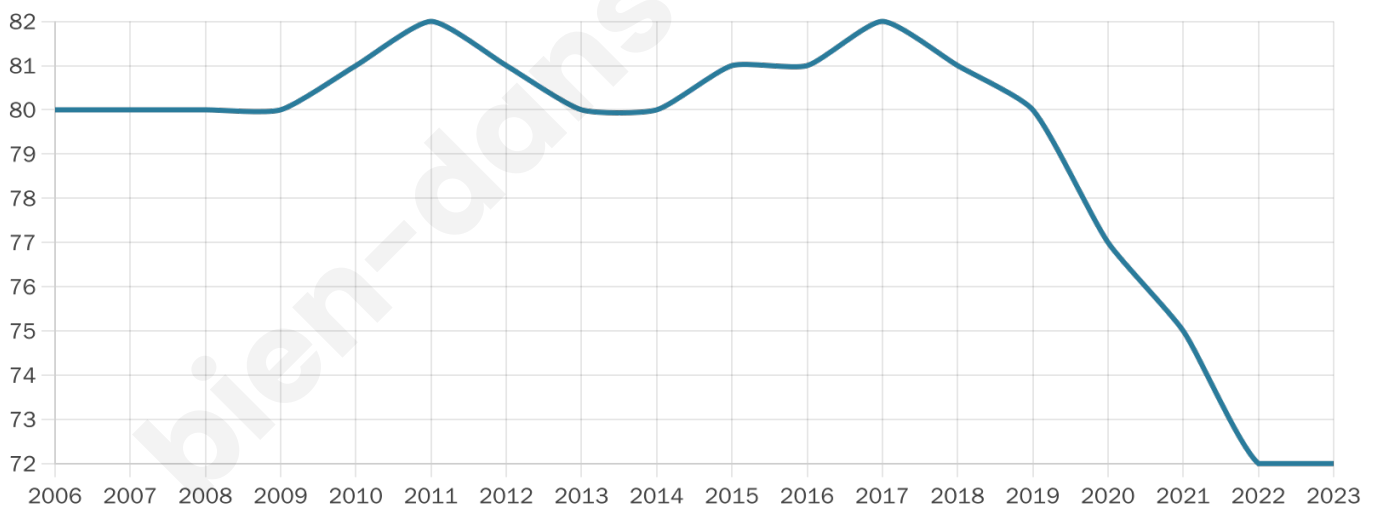

47 ans

Pop active

54.2%

Taux chômage

4.2%

Pop densité

10 h/km²

Revenu moyen

NC

Evolution du nombre d'habitants

Sources : Institut national de la statistique et des études économiques (insee) selon Les dernières parutions officielles de 2024 portant sur les années 2020, 2021 et 2022.