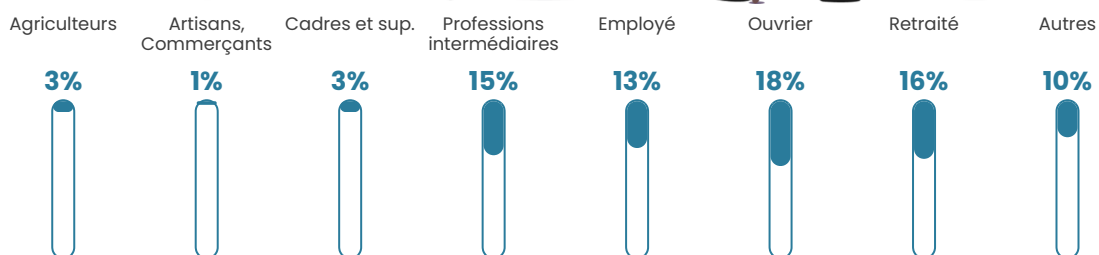

Revenu moyen

23 410 €/an

Evolution du nombre d'habitants

Sources : Institut national de la statistique et des études économiques (insee) selon Les dernières parutions officielles de 2024 portant sur les années 2020, 2021 et 2022.

Tranche d'âge

Activité professionnelle

Niveau de diplôme

Composition des ménages

Profils électoraux

Premier tour

	Marine LE PEN	39.70 %
	Emmanuel MACRON	30.04 %
	Jean-Luc MÉLENCHON	14.38 %
	Valérie PÉCRESSÉ	3.65 %
	Éric ZEMMOUR	3.22 %
	Yannick JADOT	2.15 %
	Jean LASSALLE	1.93 %
	Nathalie ARTHAUD	1.29 %
	Fabien ROUSSEL	1.29 %
	Nicolas DUPONT-AIGNAN	1.29 %
	Anne HIDALGO	0.64 %
	Philippe POUTOU	0.43 %