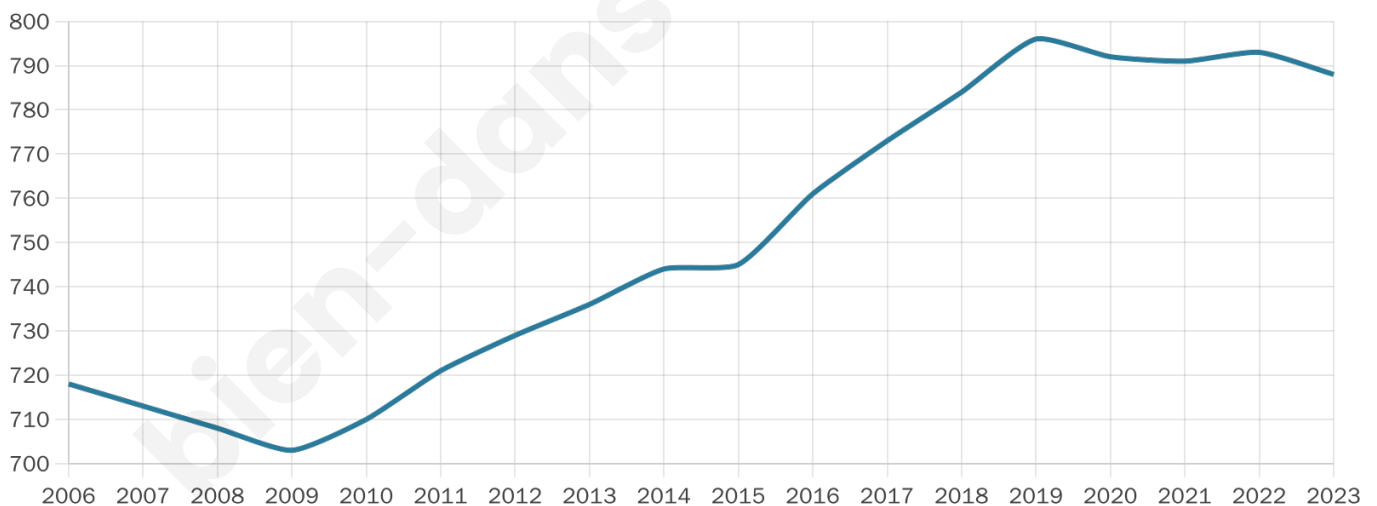

Age moyen

42 ans

Pop active

48.7%

Taux chômage

7.2%

Pop densité

99 h/km²

Revenu moyen

23 410 €/an

Evolution du nombre d'habitants

Sources : Institut national de la statistique et des études économiques (insee) selon Les dernières parutions officielles de 2024 portant sur les années 2020, 2021 et 2022.