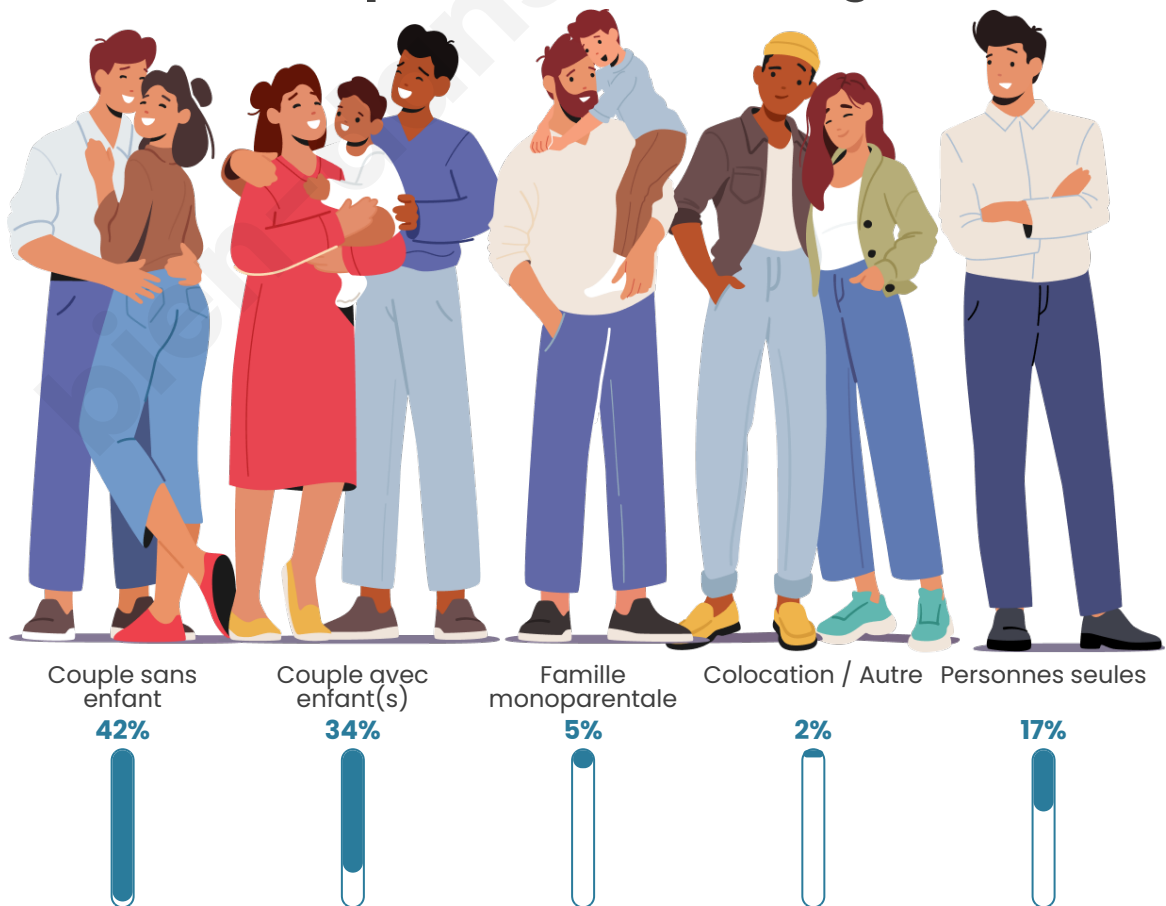

Tranche d'âge

Activité professionnelle

Niveau de diplôme

Composition des ménages

Profils électoraux

Premier tour

	Marine LE PEN	39.70 %
	Emmanuel MACRON	30.04 %
	Jean-Luc MÉLENCHON	14.38 %
	Valérie PÉCRESSÉ	3.65 %
	Éric ZEMMOUR	3.22 %
	Yannick JADOT	2.15 %
	Jean LASSALLE	1.93 %
	Nathalie ARTHAUD	1.29 %
	Fabien ROUSSEL	1.29 %
	Nicolas DUPONT-AIGNAN	1.29 %
	Anne HIDALGO	0.64 %
	Philippe POUTOU	0.43 %