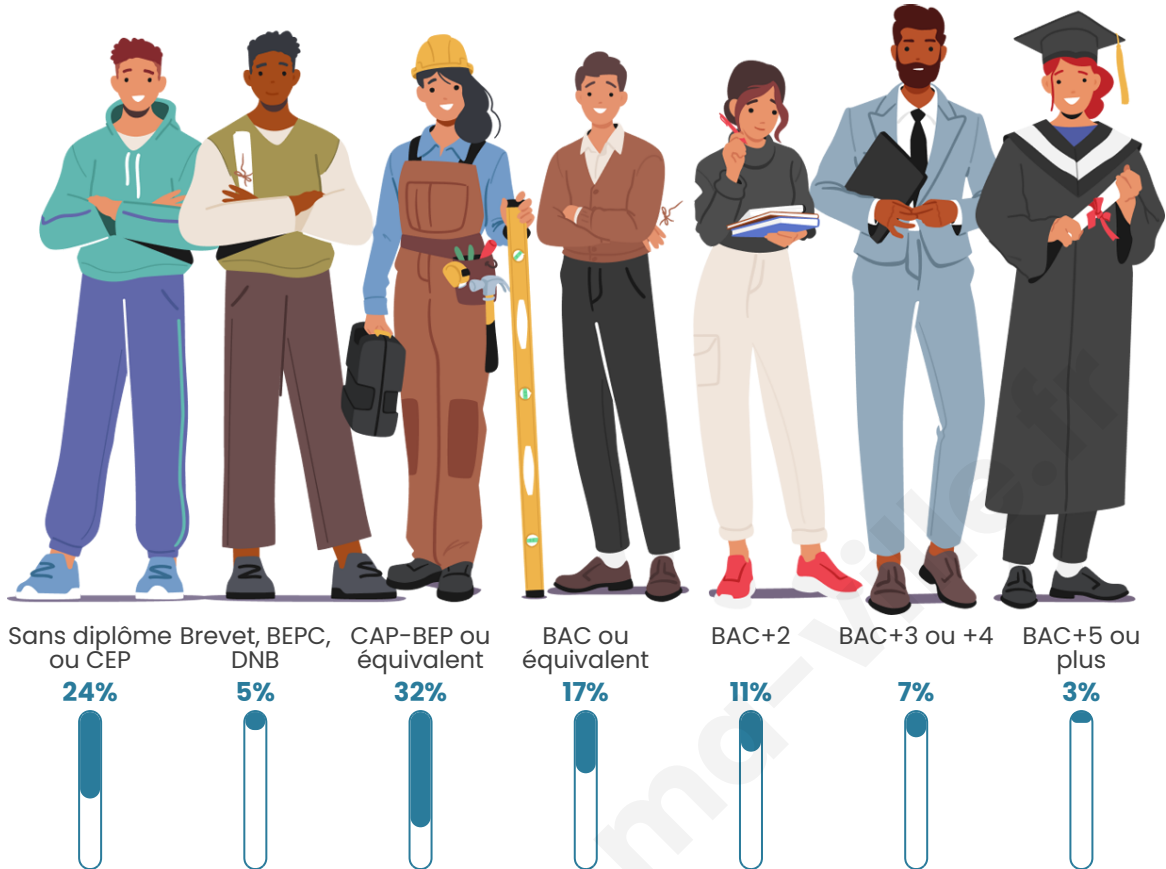

Age moyen

42 ans

Pop active

48.7%

Taux chômage

7.2%

Pop densité

99 h/km²

Tranche d'âge

Activité professionnelle

Niveau de diplôme

Composition des ménages

Profils électoraux

Premier tour

	Marine LE PEN	39.70 %
	Emmanuel MACRON	30.04 %
	Jean-Luc MÉLENCHON	14.38 %
	Valérie PÉCRESSÉ	3.65 %
	Éric ZEMMOUR	3.22 %
	Yannick JADOT	2.15 %
	Jean LASSALLE	1.93 %
	Nathalie ARTHAUD	1.29 %
	Fabien ROUSSEL	1.29 %
	Nicolas DUPONT-AIGNAN	1.29 %
	Anne HIDALGO	0.64 %
	Philippe POUTOU	0.43 %