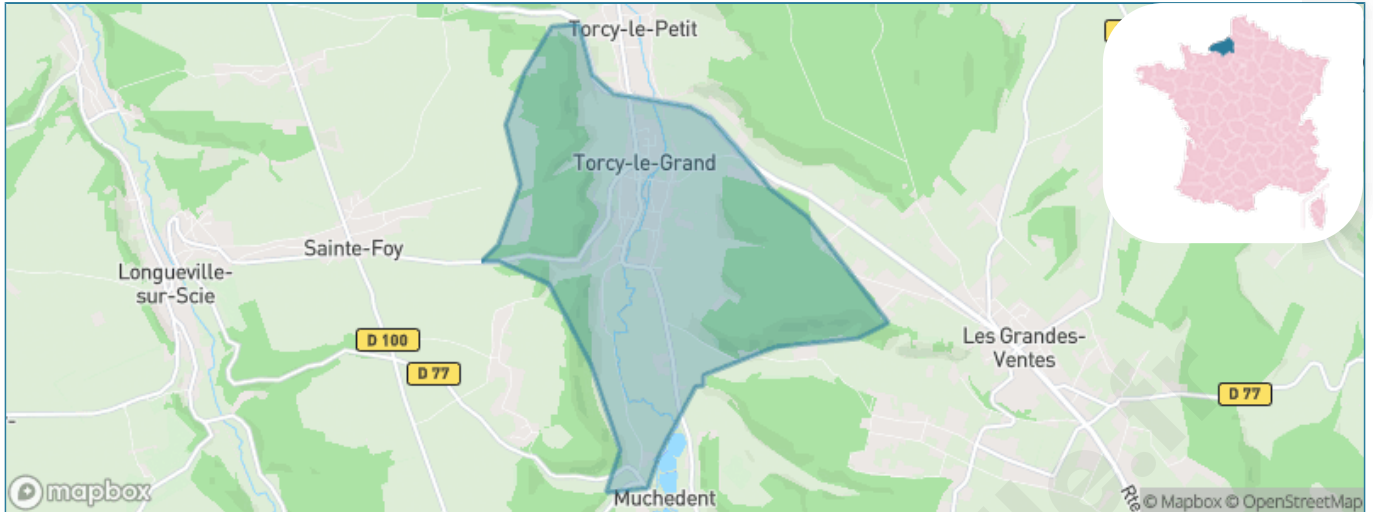

Version web

Ville de Torcy-le-Grand

Présenté par

BIEN dans
ma **VILLE** 

Sommaire

Situation géographique	3
Statistiques sur la population	4
Evolution du nombre d'habitants	4
Tranche d'âge	5
0-14 ans	5
15-29 ans	5
30-44 ans	5
45-59 ans	5
60-74 ans	5
75-89 ans	5
90 ans et +	5
Activité professionnelle	5
Agriculteurs	5
Artisans, Commerçants	5
Cadres et sup.	5
Professions intermédiaires	5
Employé	5
Ouvrier	5
Retraité	5
Autres	5
Niveau de diplôme	6
Sans diplôme ou CEP	6
Brevet, BEPC, DNB	6
CAP-BEP ou équivalent	6
BAC ou équivalent	6
BAC+2	6
BAC+3 ou +4	6
BAC+5 ou plus	6
Composition des ménages	6
Couple sans enfant	6
Couple avec enfant(s)	6
Famille monoparentale	6
Colocation / Autre	6
Personnes seules	6
Profil électoraux	7
Premier tour	7
Sécurité	8
Evolution du nombre d'infractions	8
Pour comparer	9
Services à la population	10
Commerce	10
Éducation	10
Villes autour de Torcy-le-Grand	12
Avis sur la ville de Torcy-le-Grand	13
Moyenne par critère	13
Villes autour de Torcy-le-Grand	13
Répartition des avis par note	13
Répartition des avis par note	13

Situation géographique

i Informations clés

- **Région** : Normandie
- **Département** : Seine-Maritime
- **Code postal** : 76590
- **Superficie** : 8 km²

Statistiques sur la population

Nombre d'habitants

788