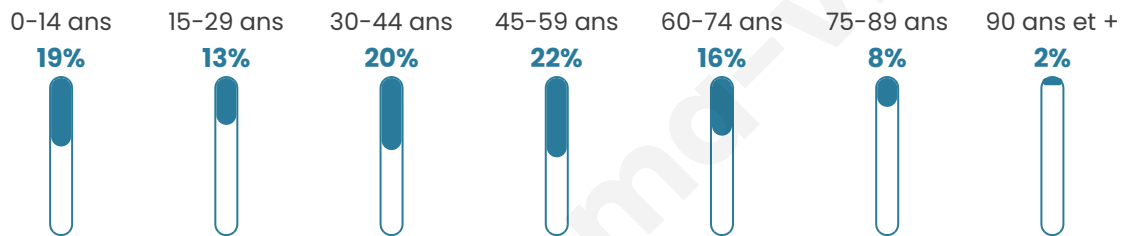

Age moyen

42 ans

Pop active

48.7%

Taux chômage

7.2%

Pop densité

99 h/km²

Revenu moyen

23 410 €/an

Evolution du nombre d'habitants

Sources : Institut national de la statistique et des études économiques (insee) selon Les dernières parutions officielles de 2024 portant sur les années 2020, 2021 et 2022.

Tranche d'âge

Activité professionnelle

Niveau de diplôme

Composition des ménages

Profils électoraux

Premier tour

	Marine LE PEN	39.70 %
	Emmanuel MACRON	30.04 %
	Jean-Luc MÉLENCHON	14.38 %
	Valérie PÉCRESSÉ	3.65 %
	Éric ZEMMOUR	3.22 %
	Yannick JADOT	2.15 %
	Jean LASSALLE	1.93 %
	Nathalie ARTHAUD	1.29 %
	Fabien ROUSSEL	1.29 %
	Nicolas DUPONT-AIGNAN	1.29 %
	Anne HIDALGO	0.64 %
	Philippe POUTOU	0.43 %

614 inscrits

Participation : 77.2%
Votes blancs : 1.48%
Votes nuls : 0.21%

Second tour

	Emmanuel MACRON	44,23 %
	Marine LE PEN	55,77 %

615 inscrits

Participation : 80.33%
Votes blancs : 4.05%
Votes nuls : 1.21%