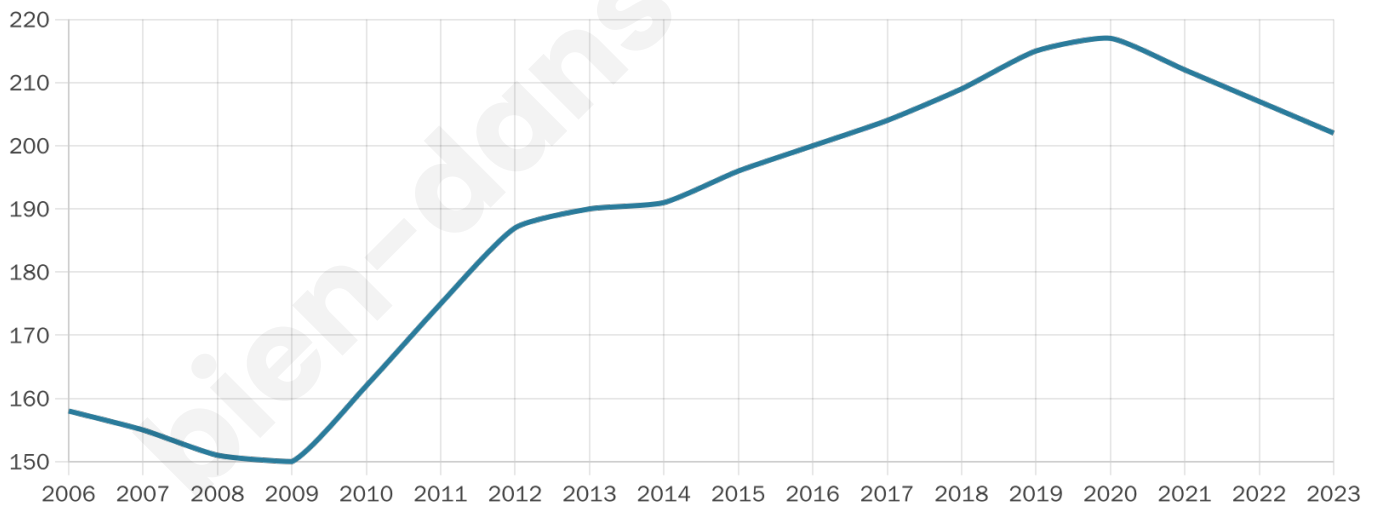

# Statistiques sur la population

Nombre d'habitants

**202**

Age moyen

**40 ans**

Pop active

**45.5%**

Taux chômage

**3.5%**

Pop densité

**20 h/km<sup>2</sup>**

Revenu moyen

**22 010 €/an**

## Evolution du nombre d'habitants

Sources : Institut national de la statistique et des études économiques (insee) selon Les dernières parutions officielles de 2024 portant sur les années 2020, 2021 et 2022.