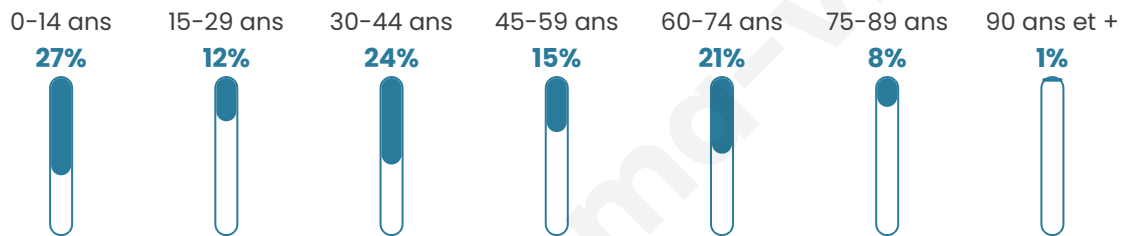

# Statistiques sur la population

Nombre d'habitants

**202**

Age moyen

**40 ans**

Pop active

**45.5%**

Taux chômage

**3.5%**

Pop densité

**20 h/km<sup>2</sup>**

Revenu moyen

**22 010 €/an**

## Evolution du nombre d'habitants

Sources : Institut national de la statistique et des études économiques (insee) selon Les dernières parutions officielles de 2024 portant sur les années 2020, 2021 et 2022.

## Tranche d'âge