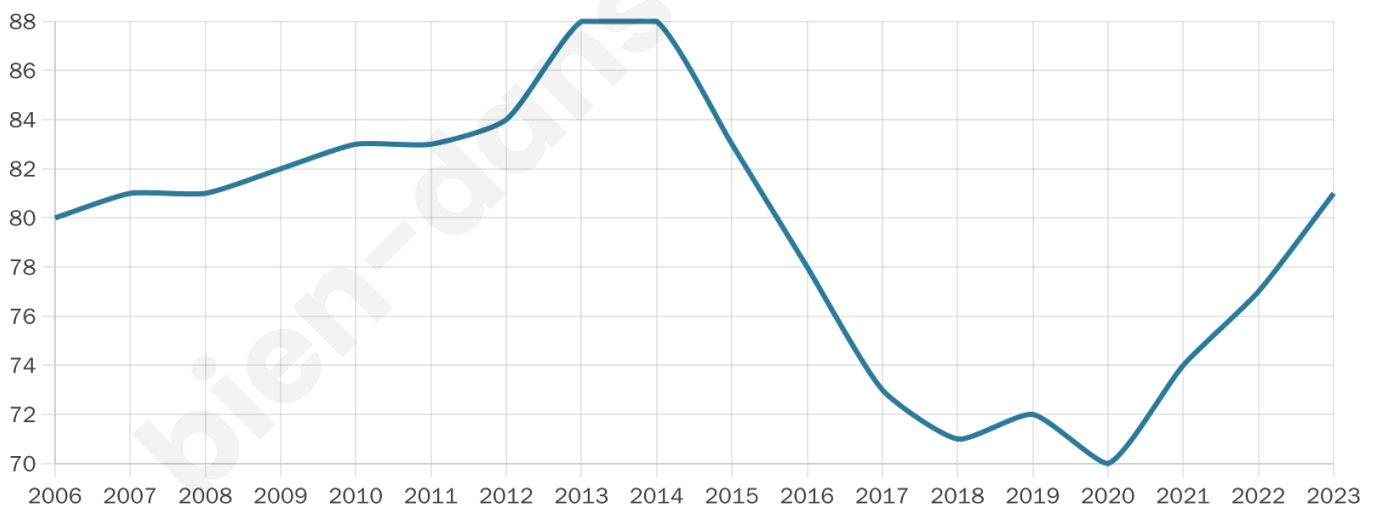

45 ans

Pop active

35.8%

Taux chômage

9.1%

Pop densité

27 h/km²

Revenu moyen

NC

Evolution du nombre d'habitants

Sources : Institut national de la statistique et des études économiques (insee) selon Les dernières parutions officielles de 2024 portant sur les années 2020, 2021 et 2022.