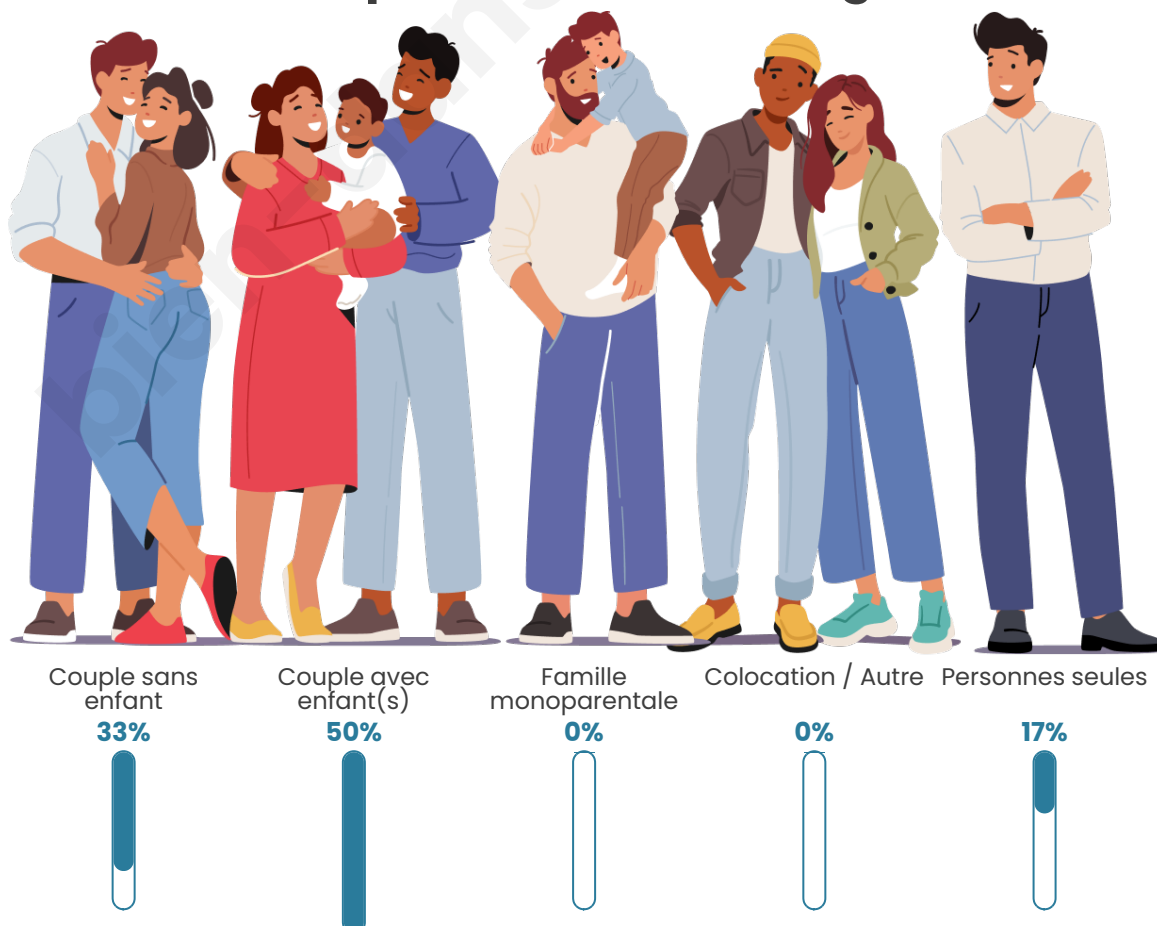

Tranche d'âge

Activité professionnelle

Niveau de diplôme

Composition des ménages

Profils électoraux

Premier tour

| | | |
|---|---------------------------|---------|
|  | Emmanuel MACRON | 31.82 % |
|  | Marine LE PEN | 29.55 % |
|  | Éric ZEMMOUR | 13.64 % |
|  | Jean-Luc MÉLENCHON | 11.36 % |
|  | Yannick JADOT | 6.82 % |
|  | Jean LASSALLE | 2.27 % |
|  | Valérie PÉCRESE | 2.27 % |
|  | Nicolas DUPONT- AIGNAN | 2.27 % |
|  | Nathalie ARTHAUD | 0.00 % |
|  | Fabien ROUSSEL | 0.00 % |
|  | Anne HIDALGO | 0.00 % |
|  | Philippe POUTOU | 0.00 % |