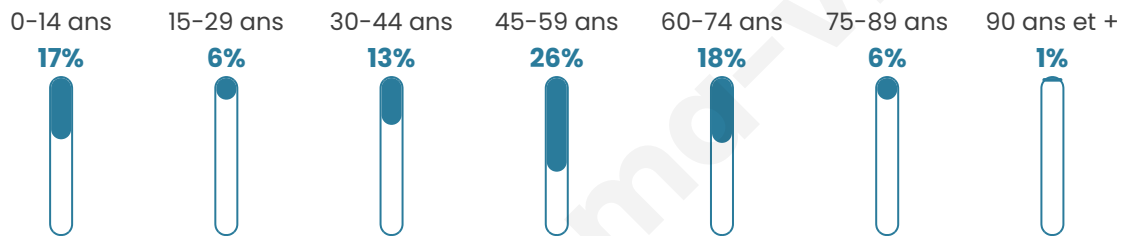

45 ans

Pop active

35.8%

Taux chômage

9.1%

Pop densité

27 h/km²

Revenu moyen

NC

Evolution du nombre d'habitants

Sources : Institut national de la statistique et des études économiques (insee) selon Les dernières parutions officielles de 2024 portant sur les années 2020, 2021 et 2022.

Tranche d'âge

Activité professionnelle

Niveau de diplôme

Composition des ménages

Profils électoraux

Premier tour

| | | |
|---|---------------------------|---------|
|  | Emmanuel MACRON | 31.82 % |
|  | Marine LE PEN | 29.55 % |
|  | Éric ZEMMOUR | 13.64 % |
|  | Jean-Luc MÉLENCHON | 11.36 % |
|  | Yannick JADOT | 6.82 % |
|  | Jean LASSALLE | 2.27 % |
|  | Valérie PÉCRESE | 2.27 % |
|  | Nicolas DUPONT- AIGNAN | 2.27 % |
|  | Nathalie ARTHAUD | 0.00 % |
|  | Fabien ROUSSEL | 0.00 % |
|  | Anne HIDALGO | 0.00 % |
|  | Philippe POUTOU | 0.00 % |