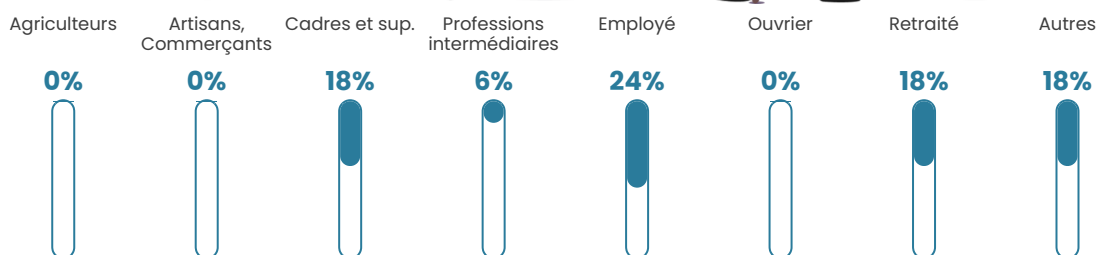

45 ans

Pop active

35.8%

Taux chômage

9.1%

Pop densité

27 h/km²

Revenu moyen

NC

Evolution du nombre d'habitants

Sources : Institut national de la statistique et des études économiques (insee) selon Les dernières parutions officielles de 2024 portant sur les années 2020, 2021 et 2022.

Tranche d'âge

Activité professionnelle

Niveau de diplôme

Composition des ménages

Profils électoraux

Premier tour

| | | |
|---|---------------------------|---------|
|  | Emmanuel MACRON | 31.82 % |
|  | Marine LE PEN | 29.55 % |
|  | Éric ZEMMOUR | 13.64 % |
|  | Jean-Luc MÉLENCHON | 11.36 % |
|  | Yannick JADOT | 6.82 % |
|  | Jean LASSALLE | 2.27 % |
|  | Valérie PÉCRESE | 2.27 % |
|  | Nicolas DUPONT- AIGNAN | 2.27 % |
|  | Nathalie ARTHAUD | 0.00 % |
|  | Fabien ROUSSEL | 0.00 % |
|  | Anne HIDALGO | 0.00 % |
|  | Philippe POUTOU | 0.00 % |