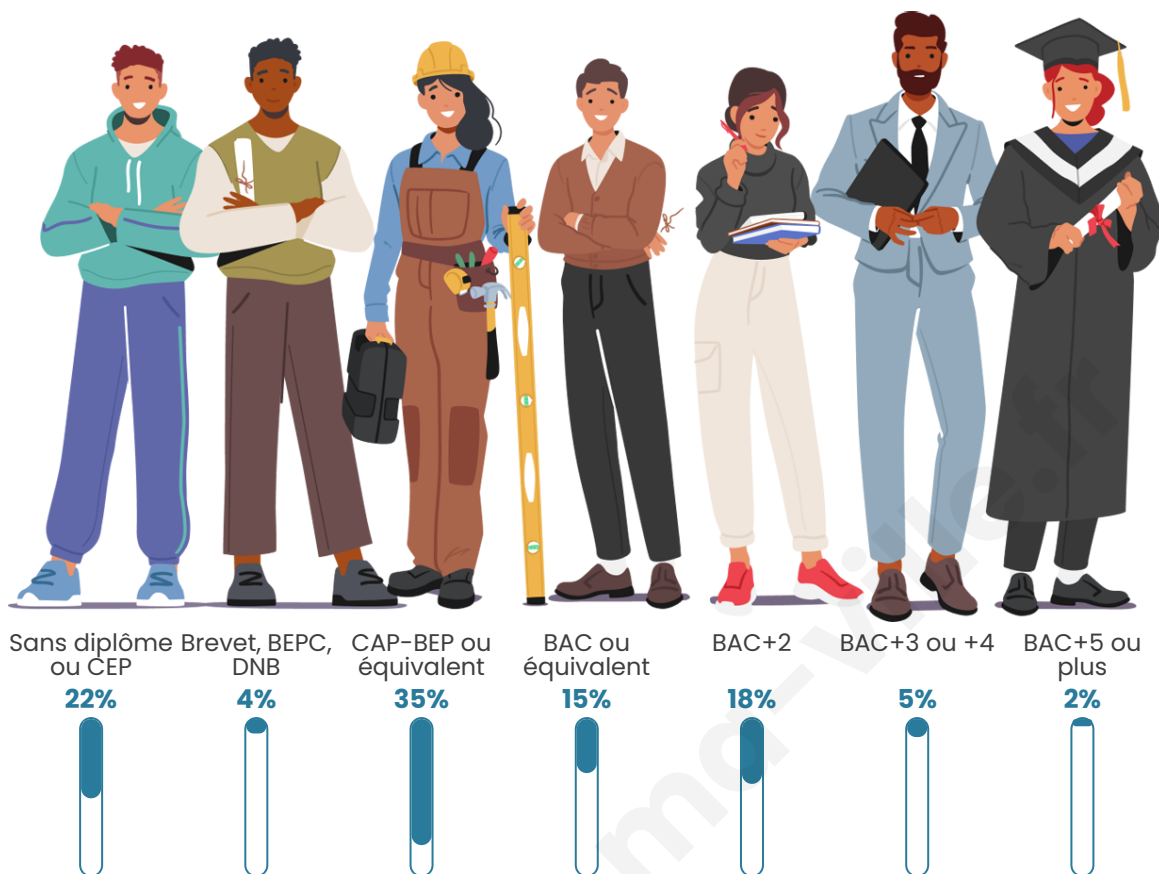

Tranche d'âge

Activité professionnelle

Niveau de diplôme

Composition des ménages

Profils électoraux

Premier tour

| | | |
|---|---------------------------|---------|
|  | Emmanuel MACRON | 31.82 % |
|  | Marine LE PEN | 29.55 % |
|  | Éric ZEMMOUR | 13.64 % |
|  | Jean-Luc MÉLENCHON | 11.36 % |
|  | Yannick JADOT | 6.82 % |
|  | Jean LASSALLE | 2.27 % |
|  | Valérie PÉCRESE | 2.27 % |
|  | Nicolas DUPONT- AIGNAN | 2.27 % |
|  | Nathalie ARTHAUD | 0.00 % |
|  | Fabien ROUSSEL | 0.00 % |
|  | Anne HIDALGO | 0.00 % |
|  | Philippe POUTOU | 0.00 % |