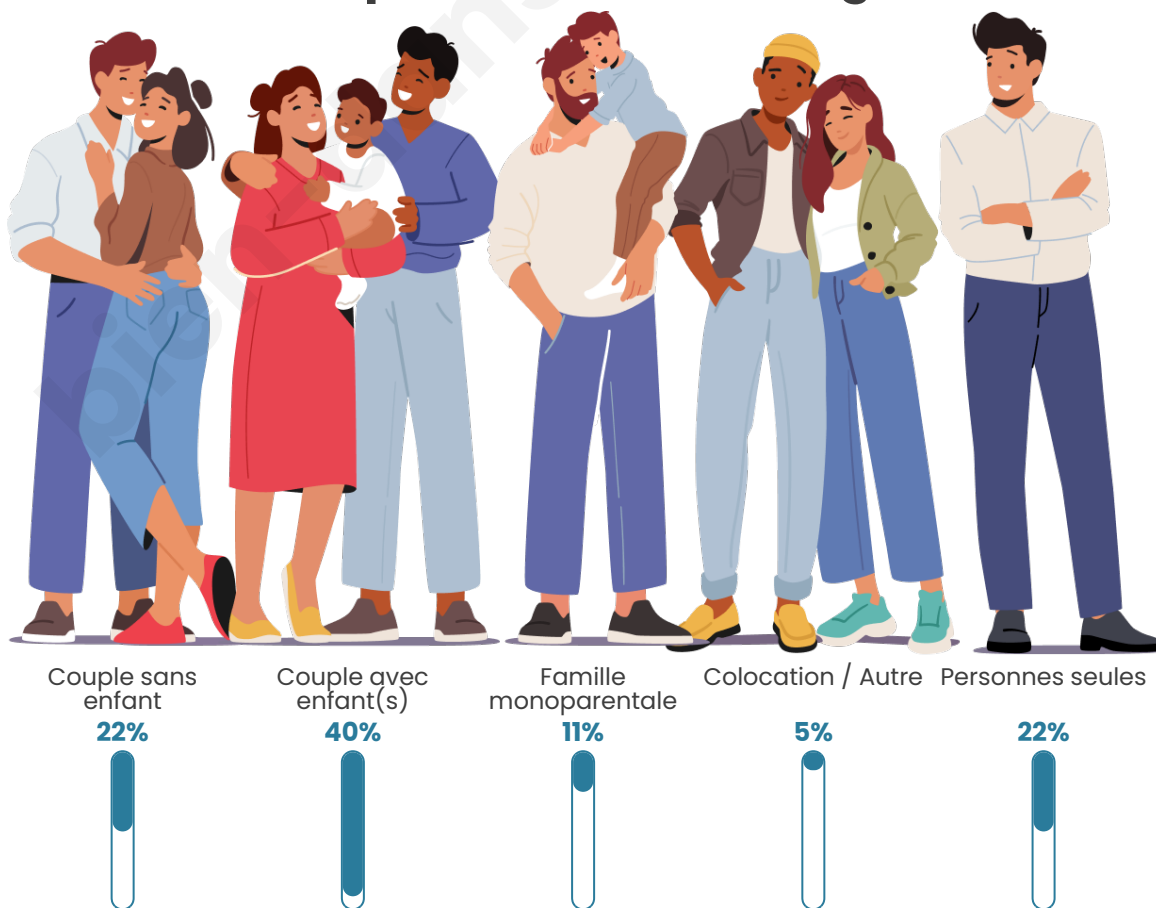

Tranche d'âge

Activité professionnelle

Niveau de diplôme

Composition des ménages

Profils électoraux

Premier tour

	Jean-Luc MÉLENCHON	41.57 %
	Emmanuel MACRON	25.17 %
	Marine LE PEN	12.62 %
	Éric ZEMMOUR	4.28 %
	Yannick JADOT	4.08 %
	Valérie PÉCRESE	3.80 %
	Fabien ROUSSEL	2.26 %
	Nicolas DUPONT- AIGNAN	1.89 %
	Jean LASSALLE	1.55 %
	Anne HIDALGO	1.55 %
	Philippe POUTOU	0.67 %
	Nathalie ARTHAUD	0.54 %