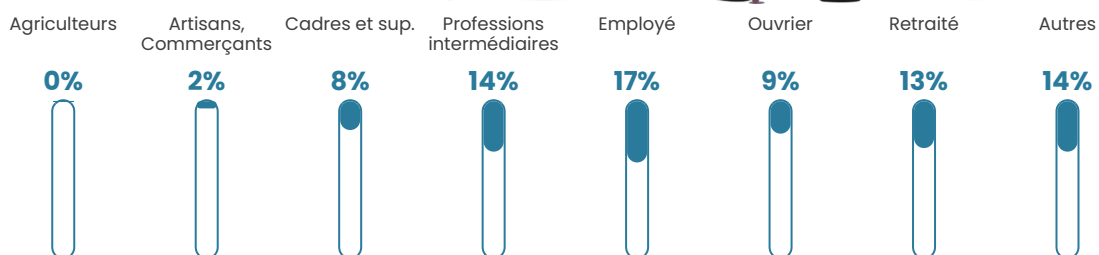

3 802 h/km²

Revenu moyen

21 830 €/an

Evolution du nombre d'habitants

Sources : Institut national de la statistique et des études économiques (insee) selon Les dernières parutions officielles de 2024 portant sur les années 2020, 2021 et 2022.

Tranche d'âge

Activité professionnelle

Niveau de diplôme

Composition des ménages

Profils électoraux

Premier tour

	Jean-Luc MÉLENCHON	41.57 %
	Emmanuel MACRON	25.17 %
	Marine LE PEN	12.62 %
	Éric ZEMMOUR	4.28 %
	Yannick JADOT	4.08 %
	Valérie PÉCRESE	3.80 %
	Fabien ROUSSEL	2.26 %
	Nicolas DUPONT- AIGNAN	1.89 %
	Jean LASSALLE	1.55 %
	Anne HIDALGO	1.55 %
	Philippe POUTOU	0.67 %
	Nathalie ARTHAUD	0.54 %