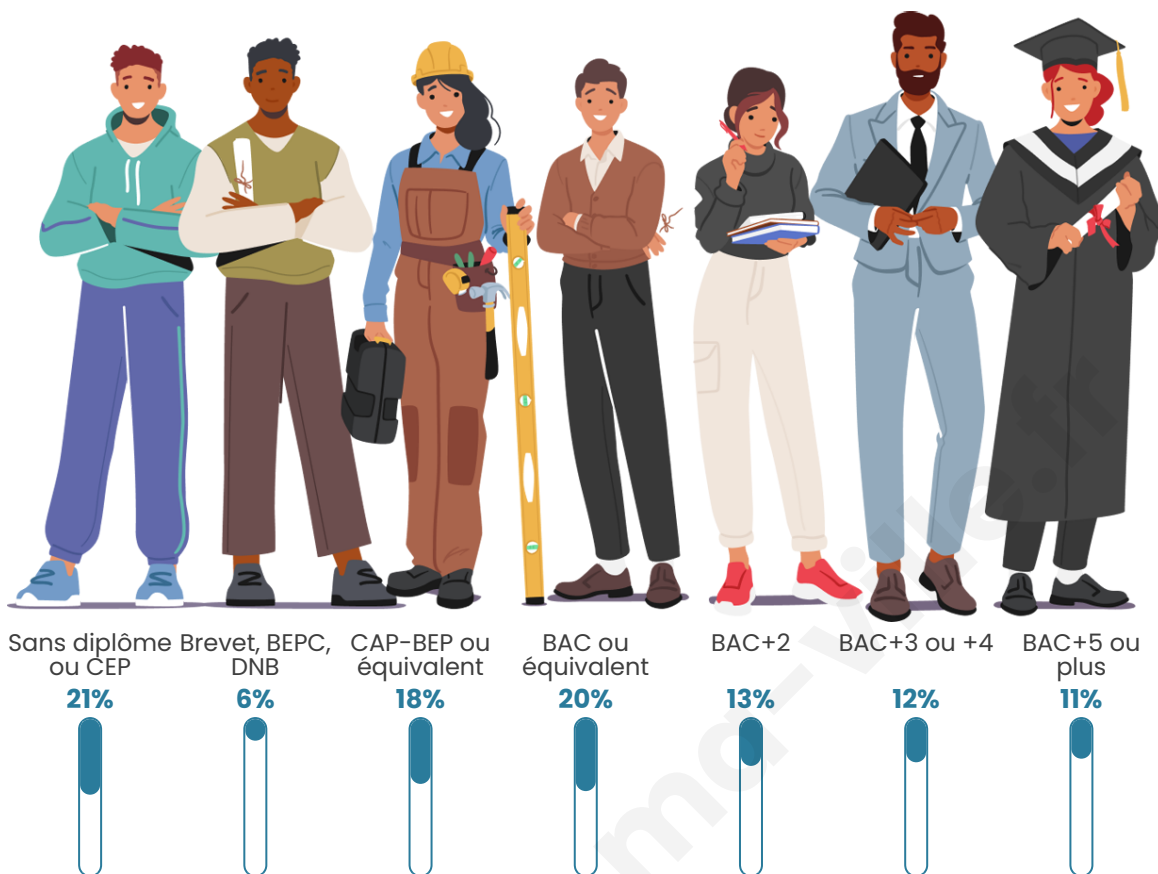

22 810

Age moyen

36 ans

Pop active

49.7%

Taux chômage

9.3%

Pop densité

Tranche d'âge

Activité professionnelle

Niveau de diplôme

Composition des ménages

Profils électoraux

Premier tour

	Jean-Luc MÉLENCHON	41.57 %
	Emmanuel MACRON	25.17 %
	Marine LE PEN	12.62 %
	Éric ZEMMOUR	4.28 %
	Yannick JADOT	4.08 %
	Valérie PÉCRESE	3.80 %
	Fabien ROUSSEL	2.26 %
	Nicolas DUPONT- AIGNAN	1.89 %
	Jean LASSALLE	1.55 %
	Anne HIDALGO	1.55 %
	Philippe POUTOU	0.67 %
	Nathalie ARTHAUD	0.54 %