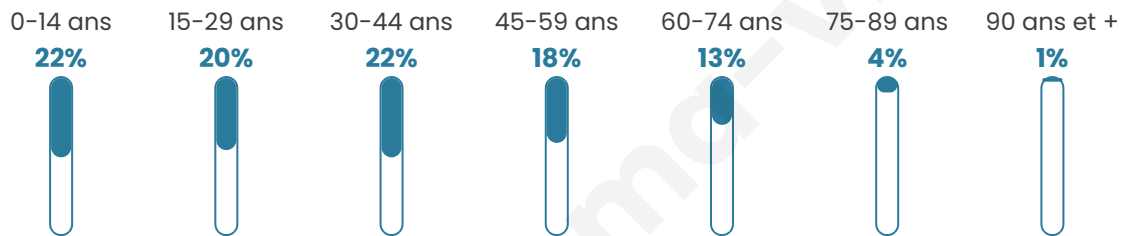

22 810

Age moyen

36 ans

Pop active

49.7%

Taux chômage

9.3%

Pop densité

3 802 h/km²

Revenu moyen

21 830 €/an

Evolution du nombre d'habitants

Sources : Institut national de la statistique et des études économiques (insee) selon Les dernières parutions officielles de 2024 portant sur les années 2020, 2021 et 2022.

Tranche d'âge

Activité professionnelle

Niveau de diplôme

Composition des ménages

Profils électoraux

Premier tour

	Jean-Luc MÉLENCHON	41.57 %
	Emmanuel MACRON	25.17 %
	Marine LE PEN	12.62 %
	Éric ZEMMOUR	4.28 %
	Yannick JADOT	4.08 %
	Valérie PÉCRESE	3.80 %
	Fabien ROUSSEL	2.26 %
	Nicolas DUPONT- AIGNAN	1.89 %
	Jean LASSALLE	1.55 %
	Anne HIDALGO	1.55 %
	Philippe POUTOU	0.67 %
	Nathalie ARTHAUD	0.54 %