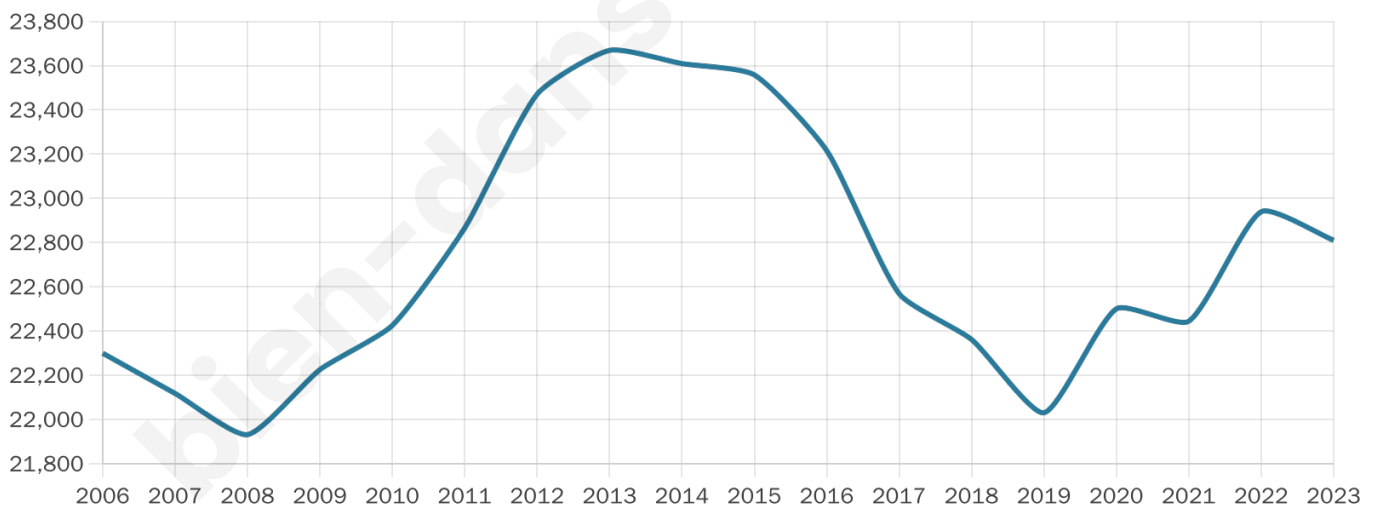

22 810

Age moyen

36 ans

Pop active

49.7%

Taux chômage

9.3%

Pop densité

3 802 h/km²

Revenu moyen

21 830 €/an

Evolution du nombre d'habitants

Sources : Institut national de la statistique et des études économiques (insee) selon Les dernières parutions officielles de 2024 portant sur les années 2020, 2021 et 2022.