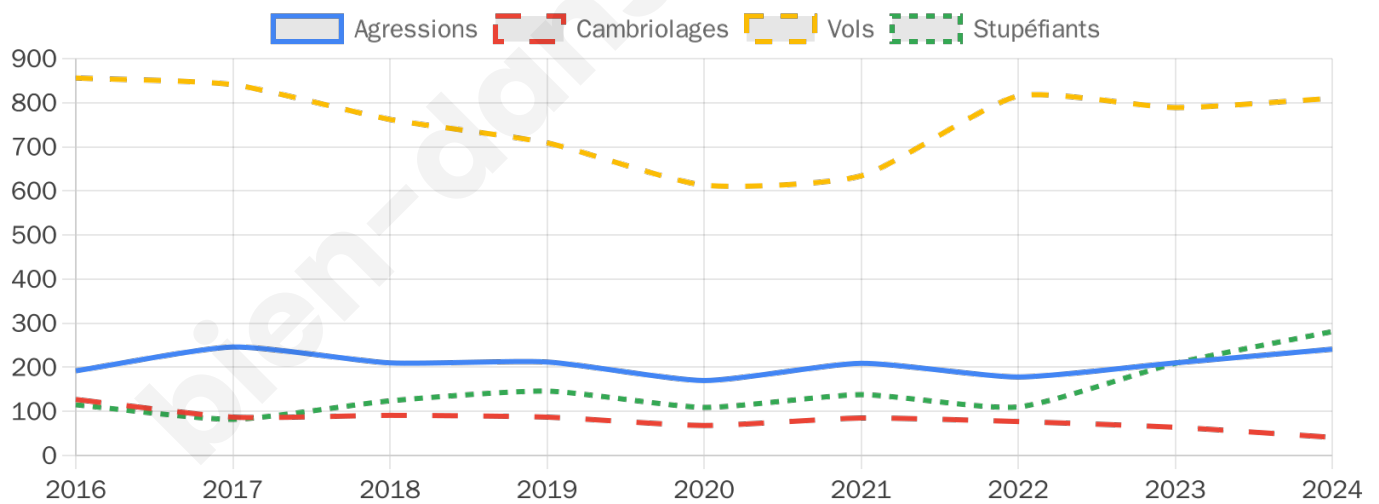

12 626 inscrits

Participation : 72.31%

Votes blancs : 1.65%

Votes nuls : 0.66%

Second tour

	Emmanuel MACRON	71,95 %
	Marine LE PEN	28,05 %

12 635 inscrits

Participation : 64.74%

Votes blancs : 7.53%

Votes nuls : 1.96%

Sécurité

Agressions physiques / sexuelles

241

Cambriolages

41

Vols / dégradations

810

Stupéfiants

281

Evolution du nombre d'infractions

Pour comparer

(en proportion du nombre d'habitants)

Sources : Bases statistiques communale, départementale et régionale de la délinquance enregistrée par la police et la gendarmerie nationales selon les dernières parutions officielles de 2025 portant sur l'année 2024 ([data.gouv](https://data.gouv.fr)).