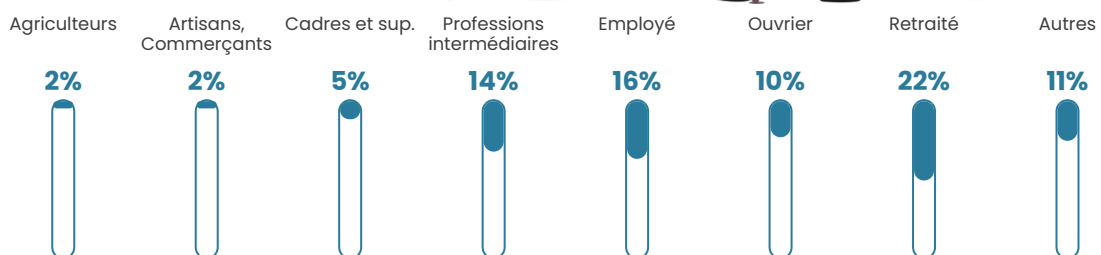

74 h/km²

Revenu moyen

22 620 €/an

Evolution du nombre d'habitants

Sources : Institut national de la statistique et des études économiques (insee) selon Les dernières parutions officielles de 2024 portant sur les années 2020, 2021 et 2022.

Tranche d'âge

Activité professionnelle

Niveau de diplôme

Composition des ménages

Profils électoraux

Premier tour

	Marine LE PEN	35.50 %
	Emmanuel MACRON	19.49 %
	Jean-Luc MÉLENCHON	16.47 %
	Éric ZEMMOUR	10.21 %
	Jean LASSALLE	4.41 %
	Valérie PÉCRESSÉ	4.41 %
	Fabien ROUSSEL	2.55 %
	Yannick JADOT	2.09 %
	Anne HIDALGO	1.86 %
	Nicolas DUPONT-AIGNAN	1.62 %
	Philippe POUTOU	1.16 %
	Nathalie ARTHAUD	0.23 %