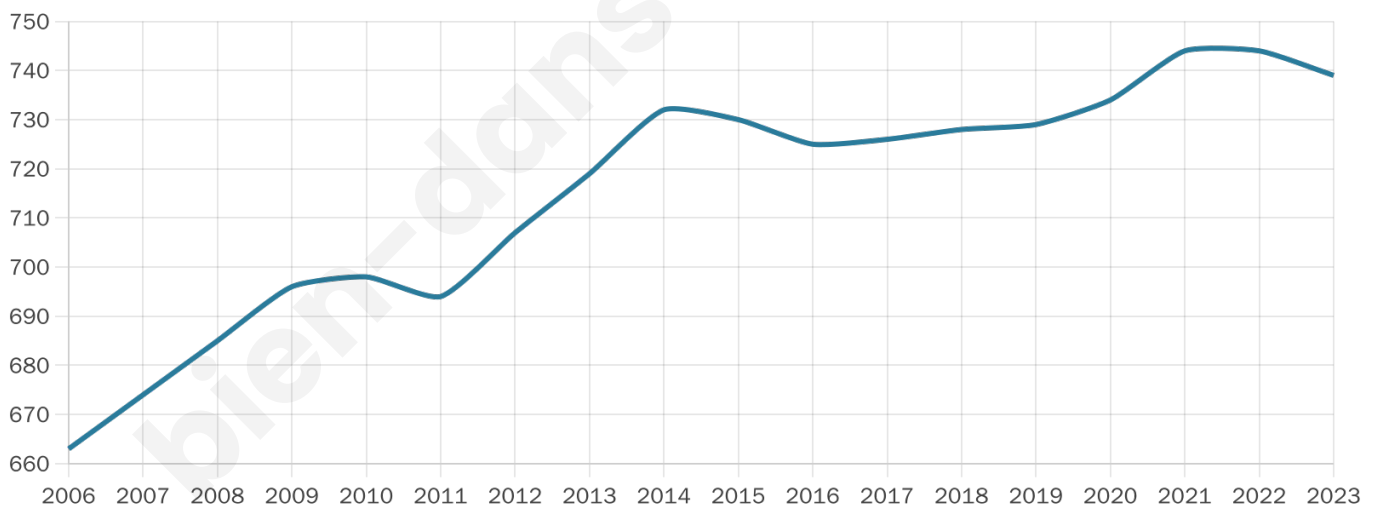

739

Age moyen

41 ans

Pop active

48%

Taux chômage

5.9%

Pop densité

74 h/km²

Revenu moyen

22 620 €/an

Evolution du nombre d'habitants

Sources : Institut national de la statistique et des études économiques (insee) selon Les dernières parutions officielles de 2024 portant sur les années 2020, 2021 et 2022.