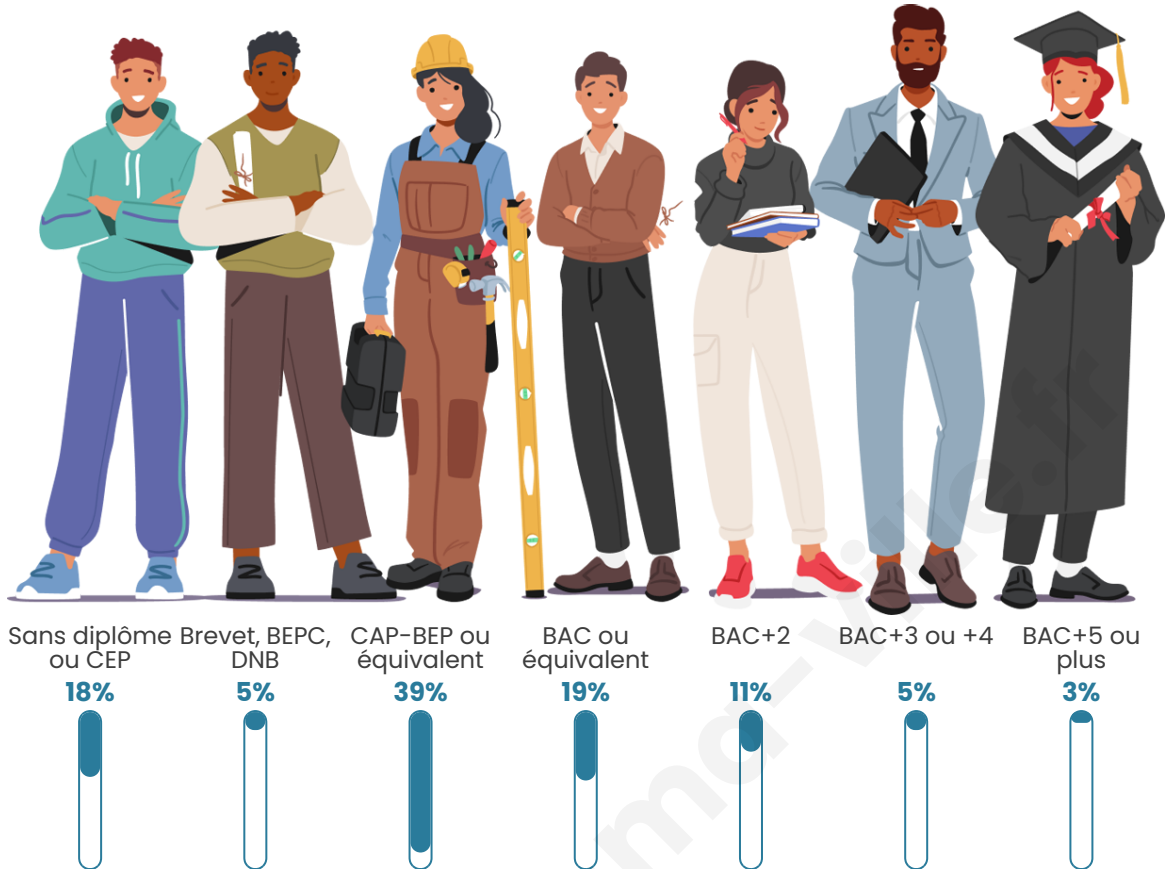

739

Age moyen

41 ans

Pop active

48%

Taux chômage

5.9%

Pop densité

Tranche d'âge

Activité professionnelle

Niveau de diplôme

Composition des ménages

Profils électoraux

Premier tour

	Marine LE PEN	35.50 %
	Emmanuel MACRON	19.49 %
	Jean-Luc MÉLENCHON	16.47 %
	Éric ZEMMOUR	10.21 %
	Jean LASSALLE	4.41 %
	Valérie PÉCRESSÉ	4.41 %
	Fabien ROUSSEL	2.55 %
	Yannick JADOT	2.09 %
	Anne HIDALGO	1.86 %
	Nicolas DUPONT-AIGNAN	1.62 %
	Philippe POUTOU	1.16 %
	Nathalie ARTHAUD	0.23 %