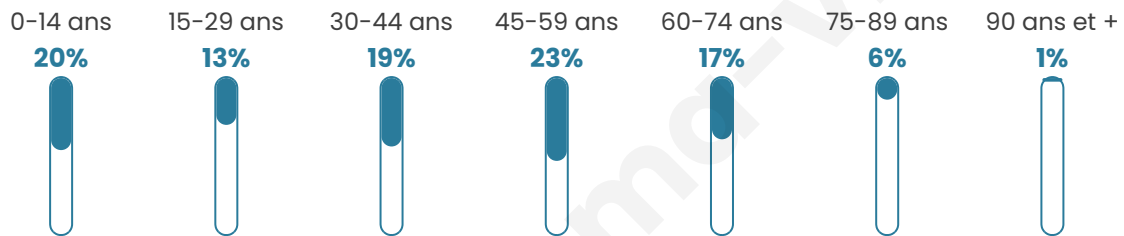

739

Age moyen

41 ans

Pop active

48%

Taux chômage

5.9%

Pop densité

74 h/km²

Revenu moyen

22 620 €/an

Evolution du nombre d'habitants

Sources : Institut national de la statistique et des études économiques (insee) selon Les dernières parutions officielles de 2024 portant sur les années 2020, 2021 et 2022.

Tranche d'âge

Activité professionnelle

Niveau de diplôme

Composition des ménages

Profils électoraux

Premier tour

	Marine LE PEN	35.50 %
	Emmanuel MACRON	19.49 %
	Jean-Luc MÉLENCHON	16.47 %
	Éric ZEMMOUR	10.21 %
	Jean LASSALLE	4.41 %
	Valérie PÉCRESSÉ	4.41 %
	Fabien ROUSSEL	2.55 %
	Yannick JADOT	2.09 %
	Anne HIDALGO	1.86 %
	Nicolas DUPONT-AIGNAN	1.62 %
	Philippe POUTOU	1.16 %
	Nathalie ARTHAUD	0.23 %

537 inscrits

Participation : 81.75%

Votes blancs : 1.59%

Votes nuls : 0.23%

Second tour

	Emmanuel MACRON	40,15 %
	Marine LE PEN	59,85 %

537 inscrits

Participation : 80.07%