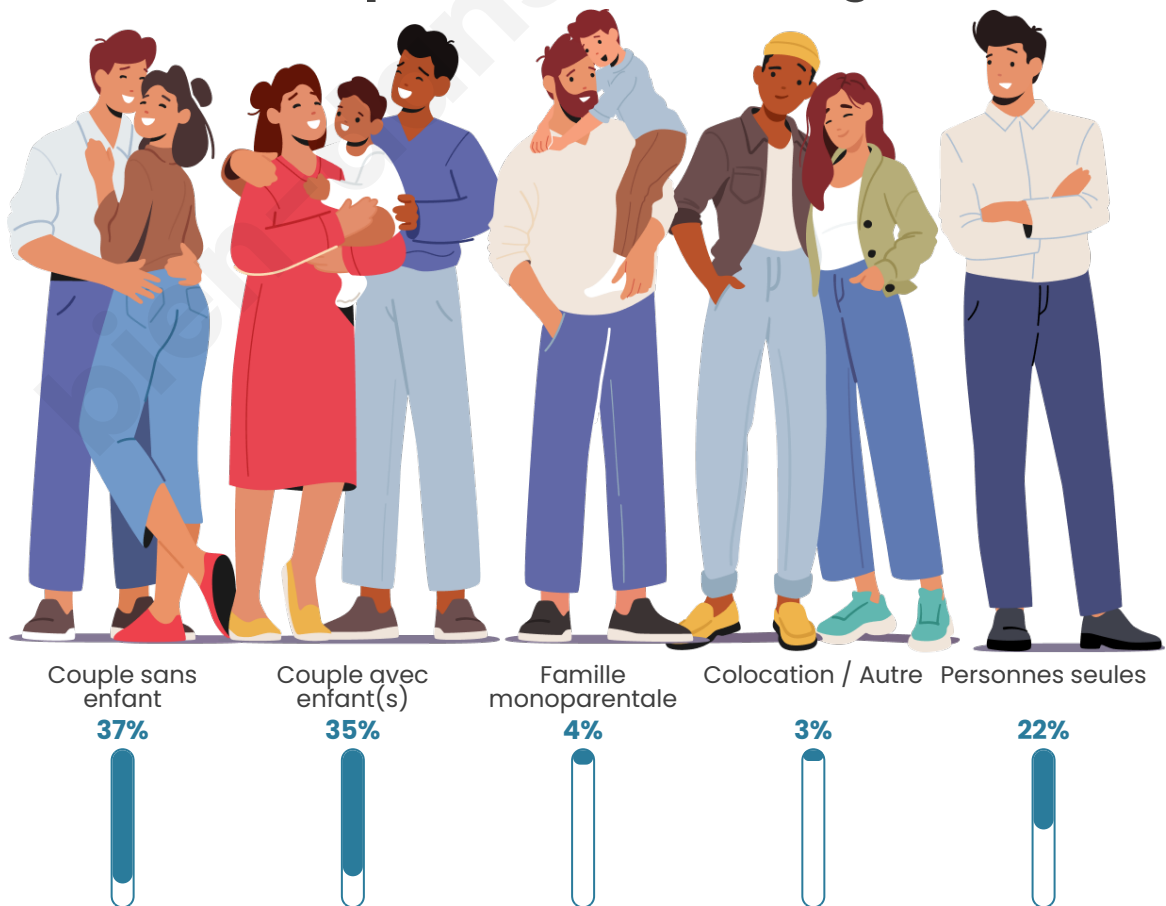

Tranche d'âge

Activité professionnelle

Niveau de diplôme

Composition des ménages

Profils électoraux

Premier tour

	Marine LE PEN	35.50 %
	Emmanuel MACRON	19.49 %
	Jean-Luc MÉLENCHON	16.47 %
	Éric ZEMMOUR	10.21 %
	Jean LASSALLE	4.41 %
	Valérie PÉCRESSÉ	4.41 %
	Fabien ROUSSEL	2.55 %
	Yannick JADOT	2.09 %
	Anne HIDALGO	1.86 %
	Nicolas DUPONT-AIGNAN	1.62 %
	Philippe POUTOU	1.16 %
	Nathalie ARTHAUD	0.23 %