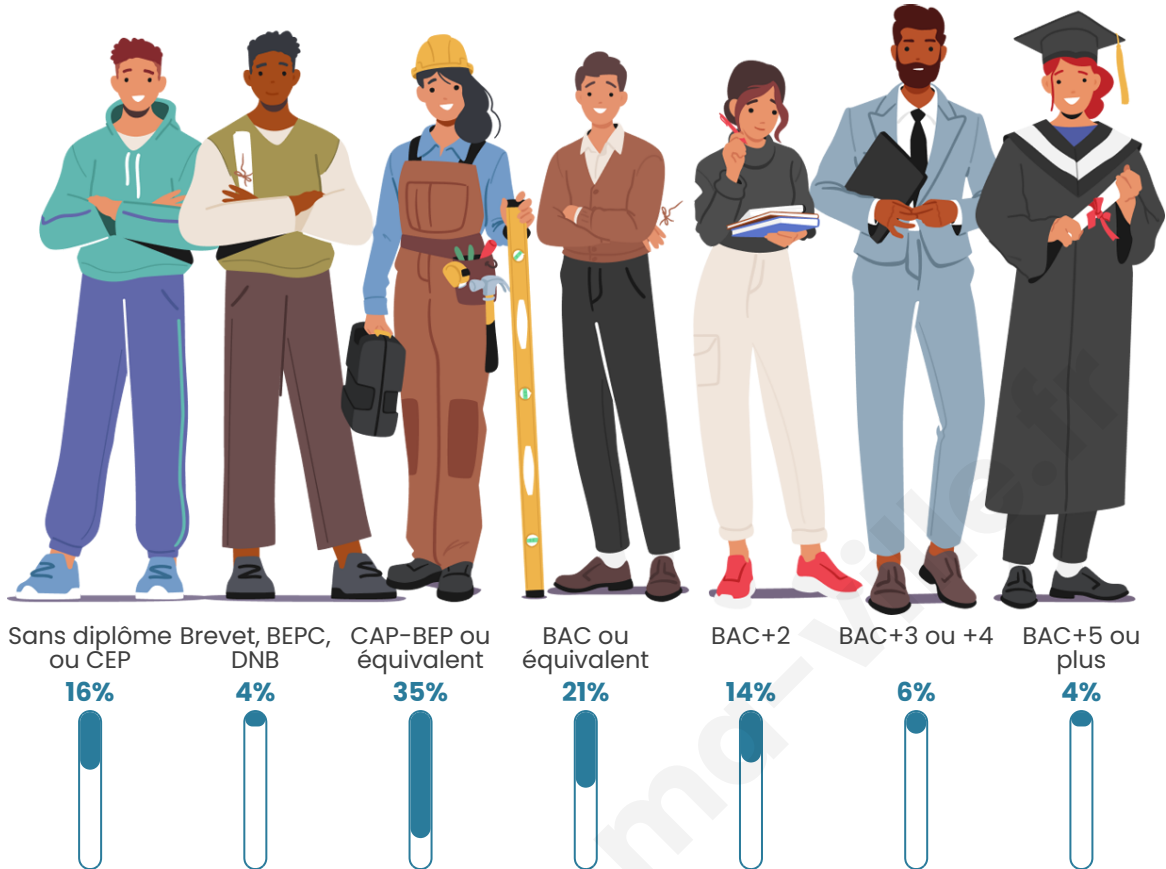

Age moyen

36 ans

Pop active

51.8%

Taux chômage

5.7%

Pop densité

92 h/km²

Tranche d'âge

Activité professionnelle

Niveau de diplôme

Composition des ménages

Profils électoraux

Premier tour

	Emmanuel MACRON	39.21 %
	Marine LE PEN	25.96 %
	Jean-Luc MÉLENCHON	11.79 %
	Valérie PÉCRESSÉ	5.56 %
	Yannick JADOT	4.90 %
	Éric ZEMMOUR	3.84 %
	Jean LASSALLE	2.38 %
	Anne HIDALGO	1.59 %
	Nicolas DUPONT- AIGNAN	1.59 %
	Fabien ROUSSEL	1.32 %
	Philippe POUTOU	1.06 %
	Nathalie ARTHAUD	0.79 %