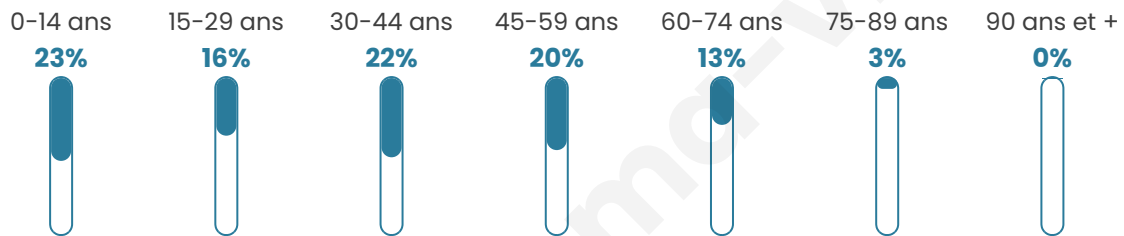

Age moyen

36 ans

Pop active

51.8%

Taux chômage

5.7%

Pop densité

92 h/km²

Revenu moyen

23 210 €/an

Evolution du nombre d'habitants

Sources : Institut national de la statistique et des études économiques (insee) selon Les dernières parutions officielles de 2024 portant sur les années 2020, 2021 et 2022.

Tranche d'âge

Activité professionnelle

Niveau de diplôme

Composition des ménages

Profils électoraux

Premier tour

	Emmanuel MACRON	39.21 %
	Marine LE PEN	25.96 %
	Jean-Luc MÉLENCHON	11.79 %
	Valérie PÉCRESSÉ	5.56 %
	Yannick JADOT	4.90 %
	Éric ZEMMOUR	3.84 %
	Jean LASSALLE	2.38 %
	Anne HIDALGO	1.59 %
	Nicolas DUPONT- AIGNAN	1.59 %
	Fabien ROUSSEL	1.32 %
	Philippe POUTOU	1.06 %
	Nathalie ARTHAUD	0.79 %