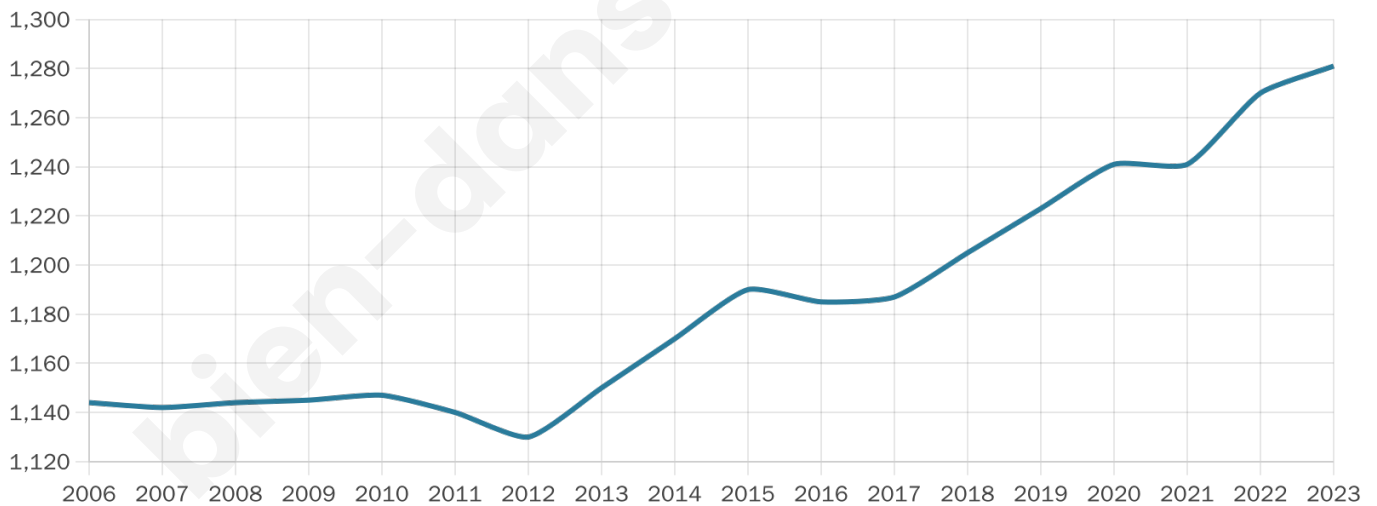

Age moyen

36 ans

Pop active

51.8%

Taux chômage

5.7%

Pop densité

92 h/km²

Revenu moyen

23 210 €/an

Evolution du nombre d'habitants

Sources : Institut national de la statistique et des études économiques (insee) selon Les dernières parutions officielles de 2024 portant sur les années 2020, 2021 et 2022.