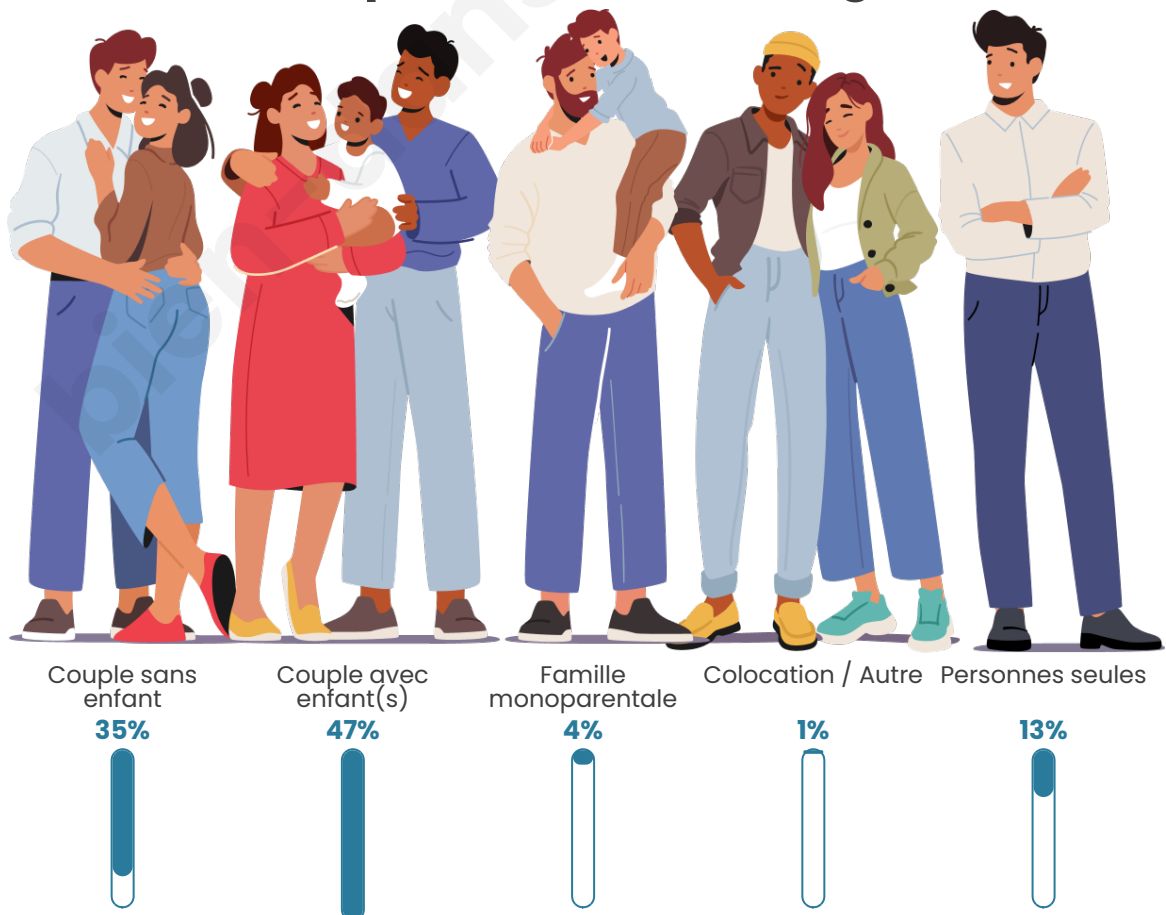

Tranche d'âge

Activité professionnelle

Niveau de diplôme

Composition des ménages

Profils électoraux

Premier tour

	Emmanuel MACRON	39.21 %
	Marine LE PEN	25.96 %
	Jean-Luc MÉLENCHON	11.79 %
	Valérie PÉCRESSÉ	5.56 %
	Yannick JADOT	4.90 %
	Éric ZEMMOUR	3.84 %
	Jean LASSALLE	2.38 %
	Anne HIDALGO	1.59 %
	Nicolas DUPONT- AIGNAN	1.59 %
	Fabien ROUSSEL	1.32 %
	Philippe POUTOU	1.06 %
	Nathalie ARTHAUD	0.79 %