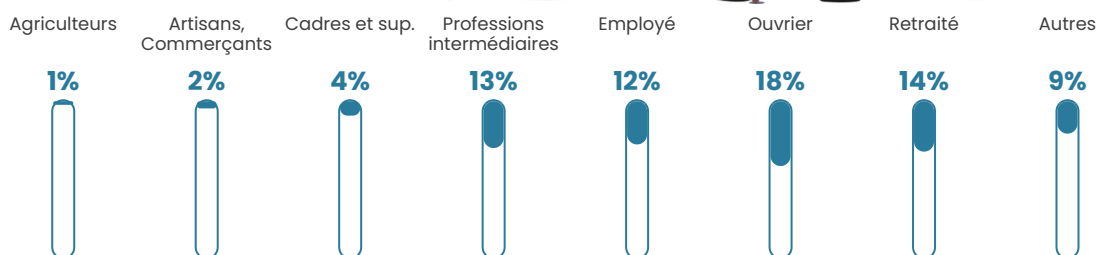

Age moyen

36 ans

Pop active

51.8%

Taux chômage

5.7%

Pop densité

92 h/km²

Revenu moyen

23 210 €/an

Evolution du nombre d'habitants

Sources : Institut national de la statistique et des études économiques (insee) selon Les dernières parutions officielles de 2024 portant sur les années 2020, 2021 et 2022.

Tranche d'âge

Activité professionnelle

Niveau de diplôme

Composition des ménages

Profils électoraux

Premier tour

	Emmanuel MACRON	39.21 %
	Marine LE PEN	25.96 %
	Jean-Luc MÉLENCHON	11.79 %
	Valérie PÉCRESSÉ	5.56 %
	Yannick JADOT	4.90 %
	Éric ZEMMOUR	3.84 %
	Jean LASSALLE	2.38 %
	Anne HIDALGO	1.59 %
	Nicolas DUPONT- AIGNAN	1.59 %
	Fabien ROUSSEL	1.32 %
	Philippe POUTOU	1.06 %
	Nathalie ARTHAUD	0.79 %