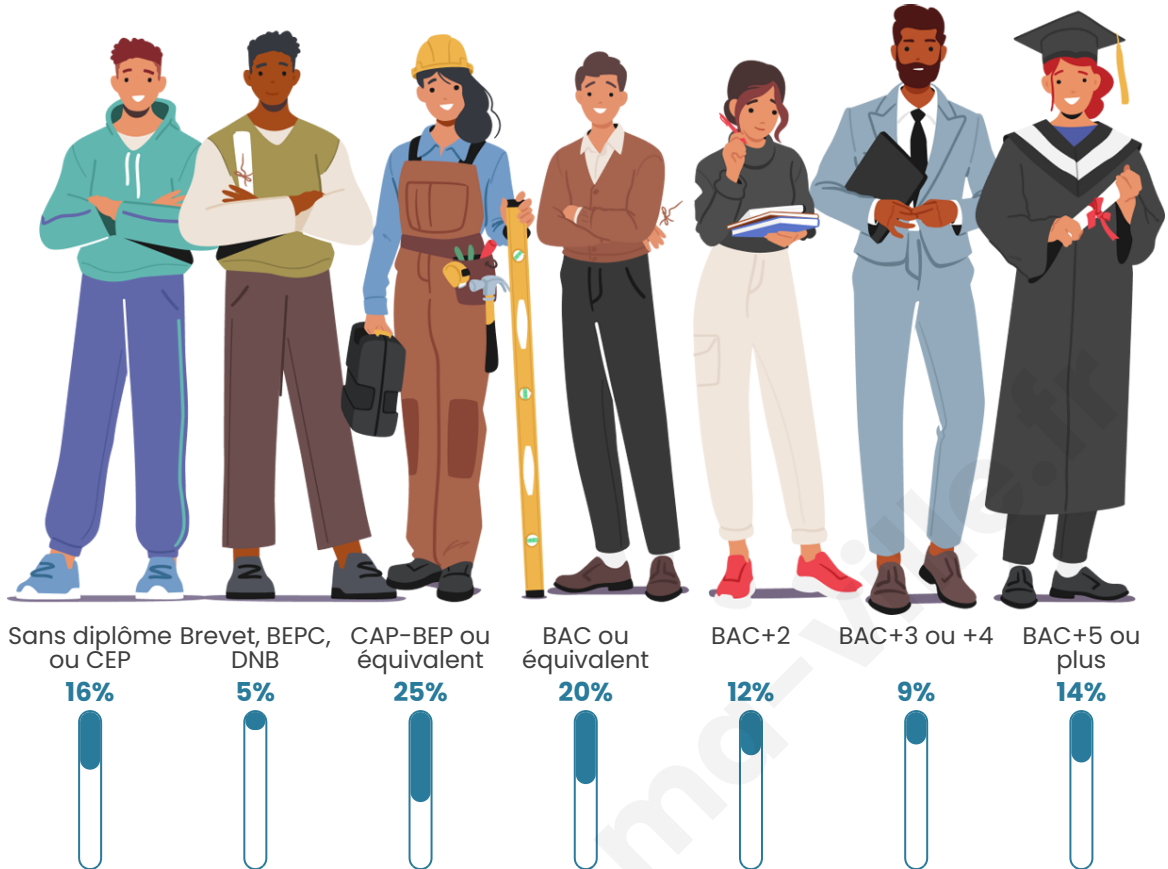

Nombre d'habitants

1 201

Age moyen

41 ans

Pop active

49.3%

Taux chômage

6.9%

Pop densité

67 h/km²

Revenu moyen

22 200 €/an

Evolution du nombre d'habitants

Sources : Institut national de la statistique et des études économiques (insee) selon Les dernières parutions officielles de 2024 portant sur les années 2020, 2021 et 2022.

Tranche d'âge

Activité professionnelle

Niveau de diplôme

Composition des ménages

Profils électoraux

Premier tour

	Emmanuel MACRON	28.40 %
	Jean-Luc MÉLENCHON	25.10 %
	Marine LE PEN	17.31 %
	Yannick JADOT	5.94 %
	Jean LASSALLE	5.28 %
	Fabien ROUSSEL	4.36 %
	Valérie PÉCRESE	3.57 %
	Nicolas DUPONT-AIGNAN	3.43 %
	Éric ZEMMOUR	2.51 %
	Anne HIDALGO	2.38 %
	Philippe POUTOU	1.32 %
	Nathalie ARTHAUD	0.40 %