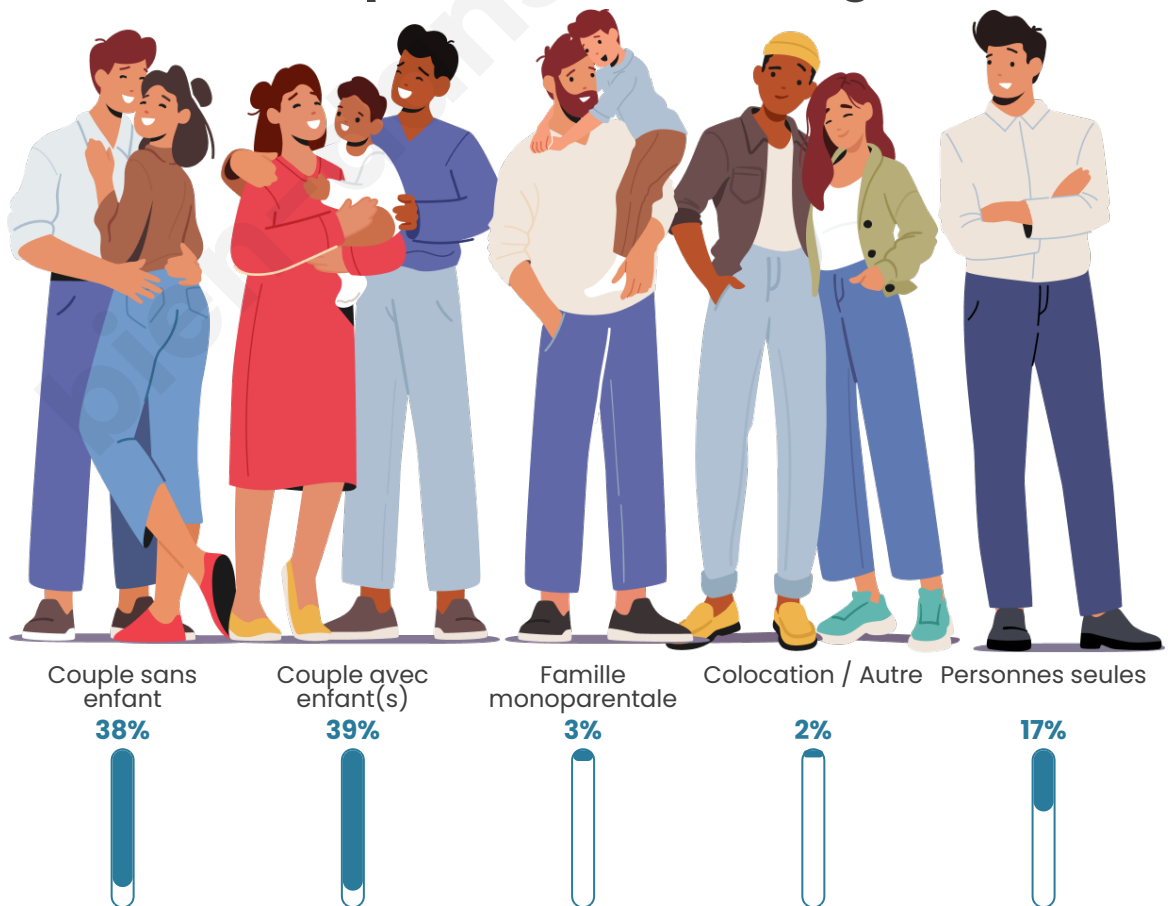

Tranche d'âge

Activité professionnelle

Niveau de diplôme

Composition des ménages

Profils électoraux

Premier tour

	Emmanuel MACRON	28.40 %
	Jean-Luc MÉLENCHON	25.10 %
	Marine LE PEN	17.31 %
	Yannick JADOT	5.94 %
	Jean LASSALLE	5.28 %
	Fabien ROUSSEL	4.36 %
	Valérie PÉCRESE	3.57 %
	Nicolas DUPONT-AIGNAN	3.43 %
	Éric ZEMMOUR	2.51 %
	Anne HIDALGO	2.38 %
	Philippe POUTOU	1.32 %
	Nathalie ARTHAUD	0.40 %