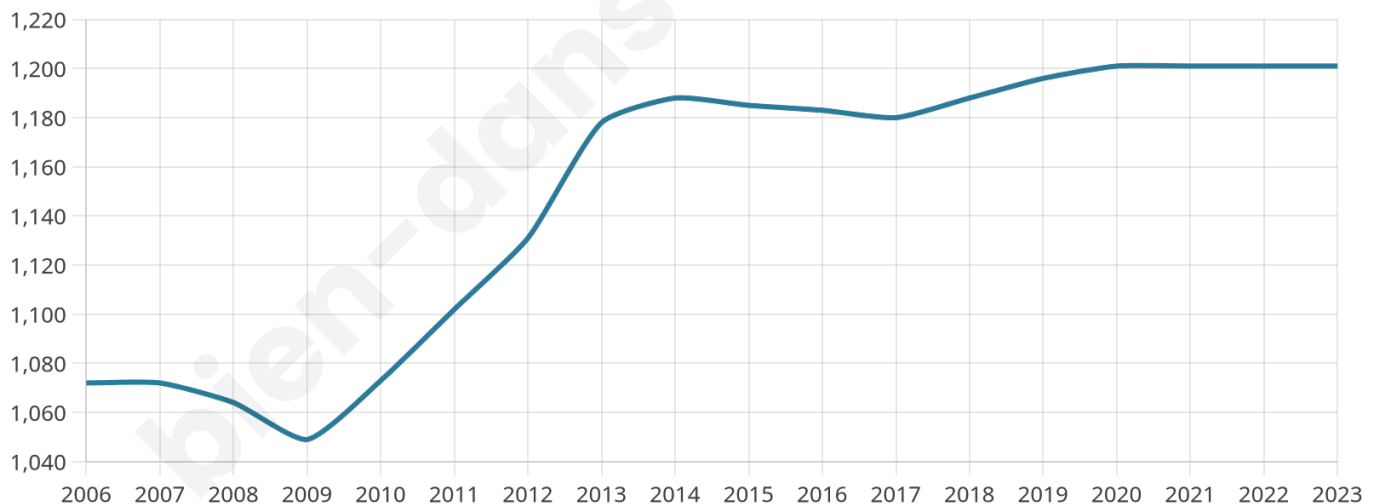

Nombre d'habitants

1 201

Age moyen

41 ans

Pop active

49.3%

Taux chômage

6.9%

Pop densité

67 h/km²

Revenu moyen

22 200 €/an

Evolution du nombre d'habitants

Sources : Institut national de la statistique et des études économiques (insee) selon Les dernières parutions officielles de 2024 portant sur les années 2020, 2021 et 2022.

Tranche d'âge

Activité professionnelle

Niveau de diplôme

Composition des ménages

Profils électoraux

Premier tour

	Emmanuel MACRON	28.40 %
	Jean-Luc MÉLENCHON	25.10 %
	Marine LE PEN	17.31 %
	Yannick JADOT	5.94 %
	Jean LASSALLE	5.28 %
	Fabien ROUSSEL	4.36 %
	Valérie PÉCRESE	3.57 %
	Nicolas DUPONT-AIGNAN	3.43 %
	Éric ZEMMOUR	2.51 %
	Anne HIDALGO	2.38 %
	Philippe POUTOU	1.32 %
	Nathalie ARTHAUD	0.40 %