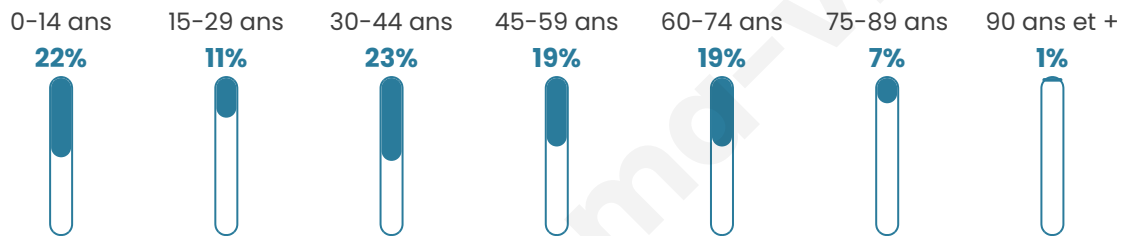

Nombre d'habitants

1 201

Age moyen

41 ans

Pop active

49.3%

Taux chômage

6.9%

Pop densité

67 h/km²

Revenu moyen

22 200 €/an

Evolution du nombre d'habitants

Sources : Institut national de la statistique et des études économiques (insee) selon Les dernières parutions officielles de 2024 portant sur les années 2020, 2021 et 2022.

Tranche d'âge

Activité professionnelle

Niveau de diplôme

Composition des ménages

Profils électoraux

Premier tour

	Emmanuel MACRON	28.40 %
	Jean-Luc MÉLENCHON	25.10 %
	Marine LE PEN	17.31 %
	Yannick JADOT	5.94 %
	Jean LASSALLE	5.28 %
	Fabien ROUSSEL	4.36 %
	Valérie PÉCRESE	3.57 %
	Nicolas DUPONT-AIGNAN	3.43 %
	Éric ZEMMOUR	2.51 %
	Anne HIDALGO	2.38 %
	Philippe POUTOU	1.32 %
	Nathalie ARTHAUD	0.40 %

Second tour

	Emmanuel MACRON	63,58 %
	Marine LE PEN	36,42 %

984 inscrits

Participation : 77.44%

Votes blancs : 8.27%

Votes nuls : 2.36%

984 inscrits

Participation : 79.07%