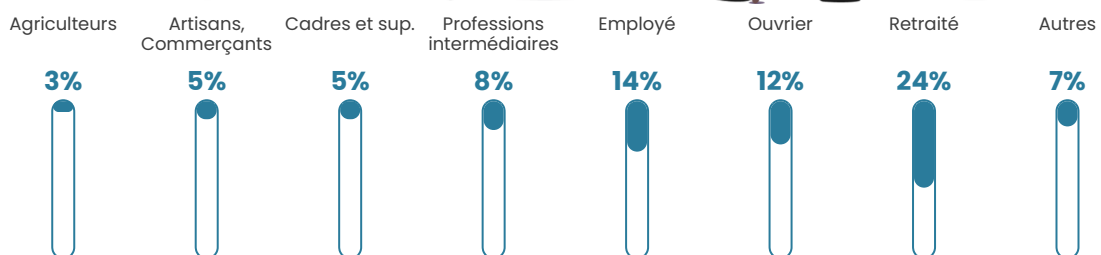

Pop densité

67 h/km²

Revenu moyen

22 200 €/an

Evolution du nombre d'habitants

Sources : Institut national de la statistique et des études économiques (insee) selon Les dernières parutions officielles de 2024 portant sur les années 2020, 2021 et 2022.

Tranche d'âge

Activité professionnelle

Niveau de diplôme

Composition des ménages

Profils électoraux

Premier tour

	Emmanuel MACRON	28.40 %
	Jean-Luc MÉLENCHON	25.10 %
	Marine LE PEN	17.31 %
	Yannick JADOT	5.94 %
	Jean LASSALLE	5.28 %
	Fabien ROUSSEL	4.36 %
	Valérie PÉCRESE	3.57 %
	Nicolas DUPONT-AIGNAN	3.43 %
	Éric ZEMMOUR	2.51 %
	Anne HIDALGO	2.38 %
	Philippe POUTOU	1.32 %
	Nathalie ARTHAUD	0.40 %