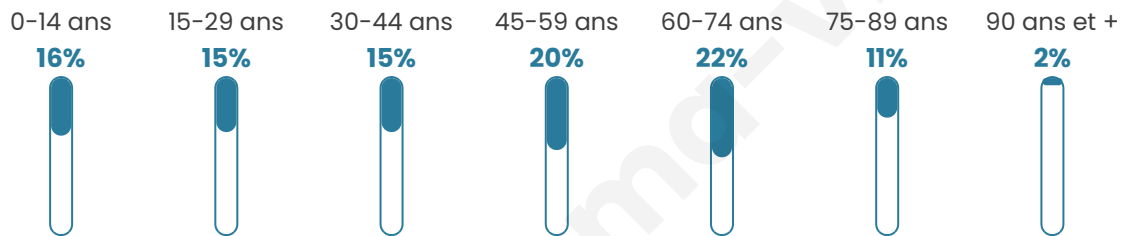

Statistiques sur la population

Nombre d'habitants

4 261

Age moyen

45 ans

Pop active

40.2%

Taux chômage

15.9%

Pop densité

73 h/km²

Revenu moyen

17 960 €/an

Evolution du nombre d'habitants

Sources : Institut national de la statistique et des études économiques (insee) selon Les dernières parutions officielles de 2024 portant sur les années 2020, 2021 et 2022.

Tranche d'âge

Activité professionnelle

Niveau de diplôme

Composition des ménages

Profils électoraux

Premier tour

	Marine LE PEN	28.56 %
	Jean-Luc MÉLENCHON	24.94 %
	Emmanuel MACRON	23.01 %
	Éric ZEMMOUR	5.55 %
	Valérie PÉCRESSE	5.37 %
	Fabien ROUSSEL	3.27 %
	Jean LASSALLE	2.51 %
	Nicolas DUPONT-AIGNAN	2.28 %
	Yannick JADOT	1.99 %
	Anne HIDALGO	1.40 %
	Philippe POUTOU	0.82 %
	Nathalie ARTHAUD	0.29 %

2 561 inscrits

Participation : 68.37%

Votes blancs : 1.43%

Votes nuls : 0.80%

Second tour

	Emmanuel MACRON	52,86 %
	Marine LE PEN	47,14 %

2 561 inscrits

Participation : 66.89%