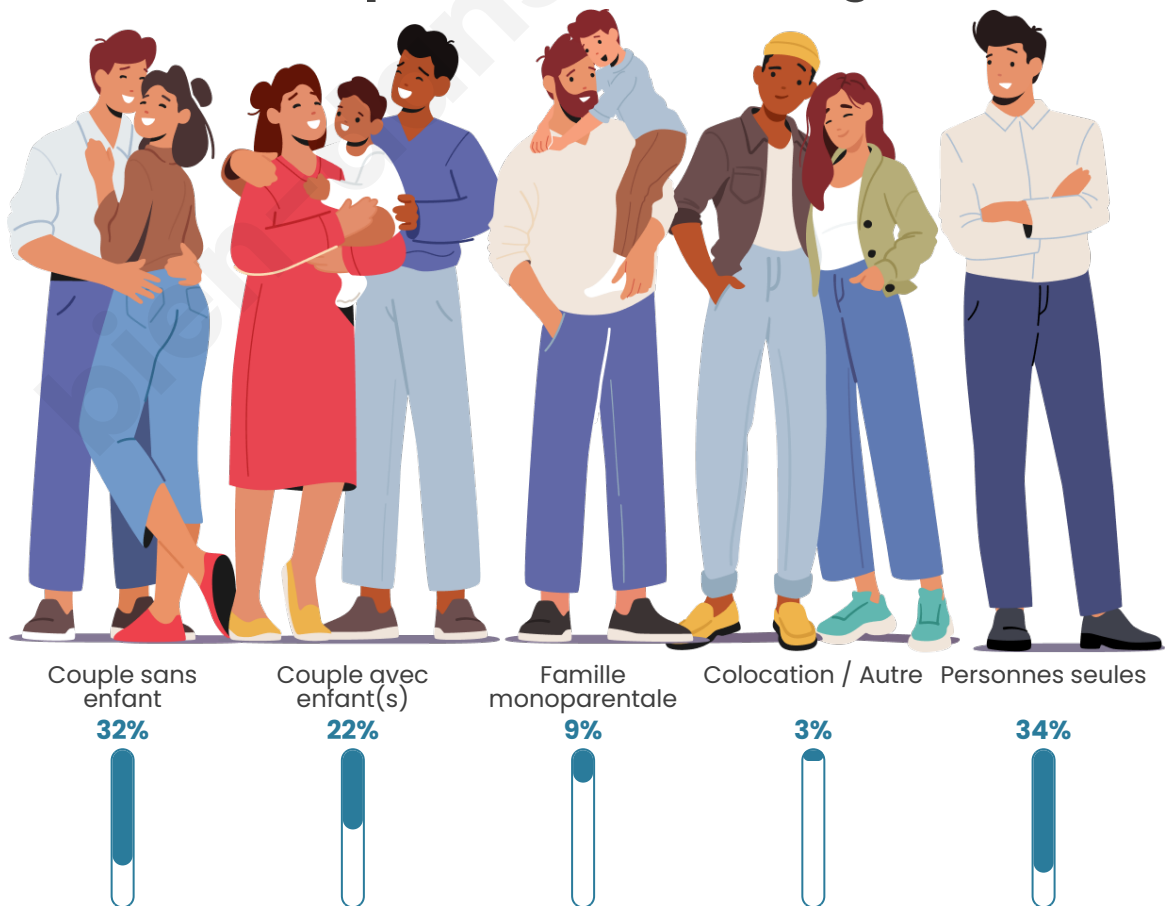

Tranche d'âge

Activité professionnelle

Niveau de diplôme

Composition des ménages

Profils électoraux

Premier tour

	Marine LE PEN	28.56 %
	Jean-Luc MÉLENCHON	24.94 %
	Emmanuel MACRON	23.01 %
	Éric ZEMMOUR	5.55 %
	Valérie PÉCRESSE	5.37 %
	Fabien ROUSSEL	3.27 %
	Jean LASSALLE	2.51 %
	Nicolas DUPONT-AIGNAN	2.28 %
	Yannick JADOT	1.99 %
	Anne HIDALGO	1.40 %
	Philippe POUTOU	0.82 %
	Nathalie ARTHAUD	0.29 %