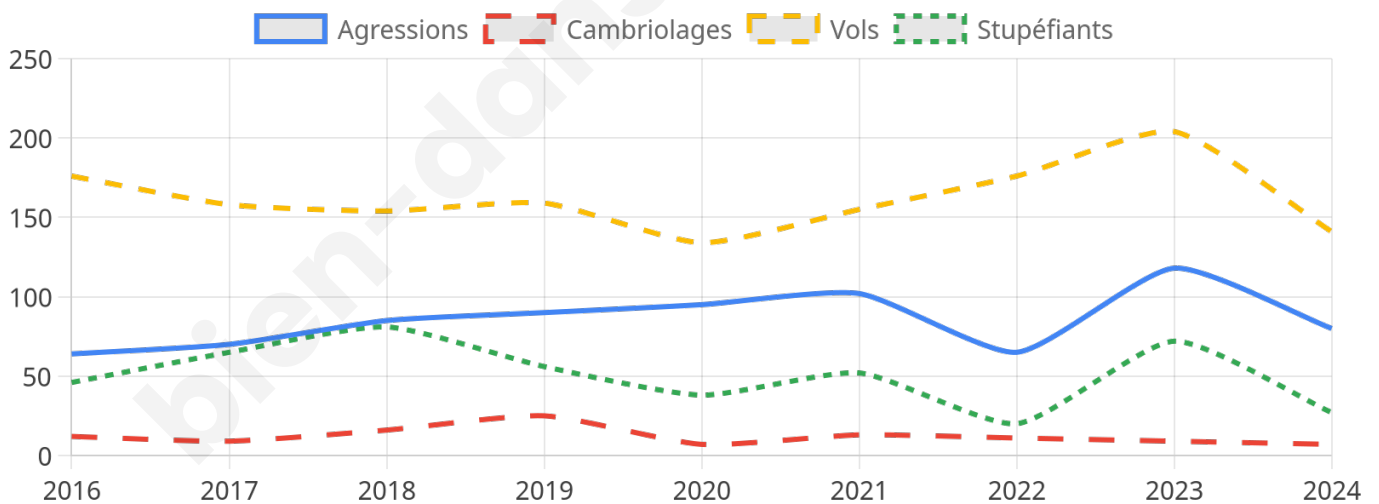

2 561 inscrits

Participation : 68.37%

Votes blancs : 1.43%

Votes nuls : 0.80%

Second tour

	Emmanuel MACRON	52,86 %
	Marine LE PEN	47,14 %

2 561 inscrits

Participation : 66.89%

Votes blancs : 5.25%

Votes nuls : 2.74%

Sécurité

Agressions physiques / sexuelles

80

Cambriolages

7

Vols / dégradations

141

Stupéfiants

27

Evolution du nombre d'infractions

Pour comparer

(en proportion du nombre d'habitants)

Sources : Bases statistiques communale, départementale et régionale de la délinquance enregistrée par la police et la gendarmerie nationales selon les dernières parutions officielles de 2025 portant sur l'année 2024 ([data.gouv](https://data.gouv.fr)).