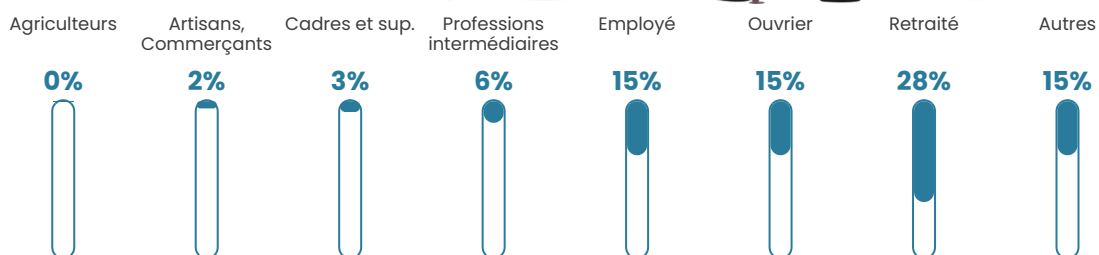

15.9%

Pop densité

73 h/km²

Revenu moyen

17 960 €/an

Evolution du nombre d'habitants

Sources : Institut national de la statistique et des études économiques (insee) selon Les dernières parutions officielles de 2024 portant sur les années 2020, 2021 et 2022.

Tranche d'âge

Activité professionnelle

Niveau de diplôme

Composition des ménages

Profils électoraux

Premier tour

	Marine LE PEN	28.56 %
	Jean-Luc MÉLENCHON	24.94 %
	Emmanuel MACRON	23.01 %
	Éric ZEMMOUR	5.55 %
	Valérie PÉCRESSE	5.37 %
	Fabien ROUSSEL	3.27 %
	Jean LASSALLE	2.51 %
	Nicolas DUPONT-AIGNAN	2.28 %
	Yannick JADOT	1.99 %
	Anne HIDALGO	1.40 %
	Philippe POUTOU	0.82 %
	Nathalie ARTHAUD	0.29 %