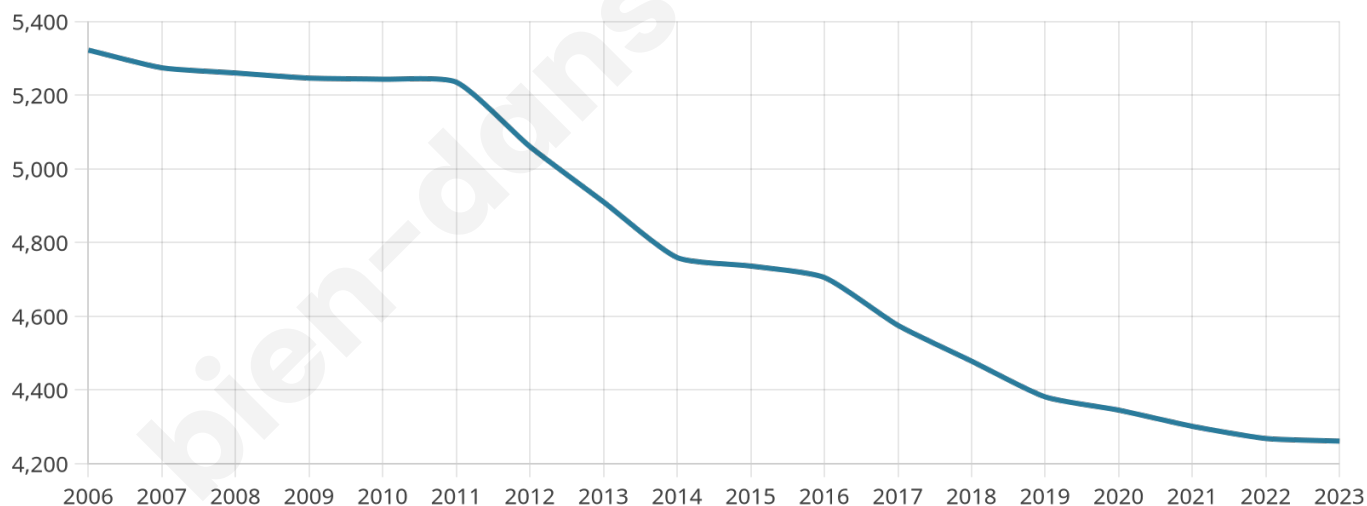

Statistiques sur la population

Nombre d'habitants

4 261

Age moyen

45 ans

Pop active

40.2%

Taux chômage

15.9%

Pop densité

73 h/km²

Revenu moyen

17 960 €/an

Evolution du nombre d'habitants

Sources : Institut national de la statistique et des études économiques (insee) selon Les dernières parutions officielles de 2024 portant sur les années 2020, 2021 et 2022.

Tranche d'âge

Activité professionnelle

Niveau de diplôme

Composition des ménages

Profils électoraux

Premier tour

	Marine LE PEN	28.56 %
	Jean-Luc MÉLENCHON	24.94 %
	Emmanuel MACRON	23.01 %
	Éric ZEMMOUR	5.55 %
	Valérie PÉCRESSE	5.37 %
	Fabien ROUSSEL	3.27 %
	Jean LASSALLE	2.51 %
	Nicolas DUPONT-AIGNAN	2.28 %
	Yannick JADOT	1.99 %
	Anne HIDALGO	1.40 %
	Philippe POUTOU	0.82 %
	Nathalie ARTHAUD	0.29 %