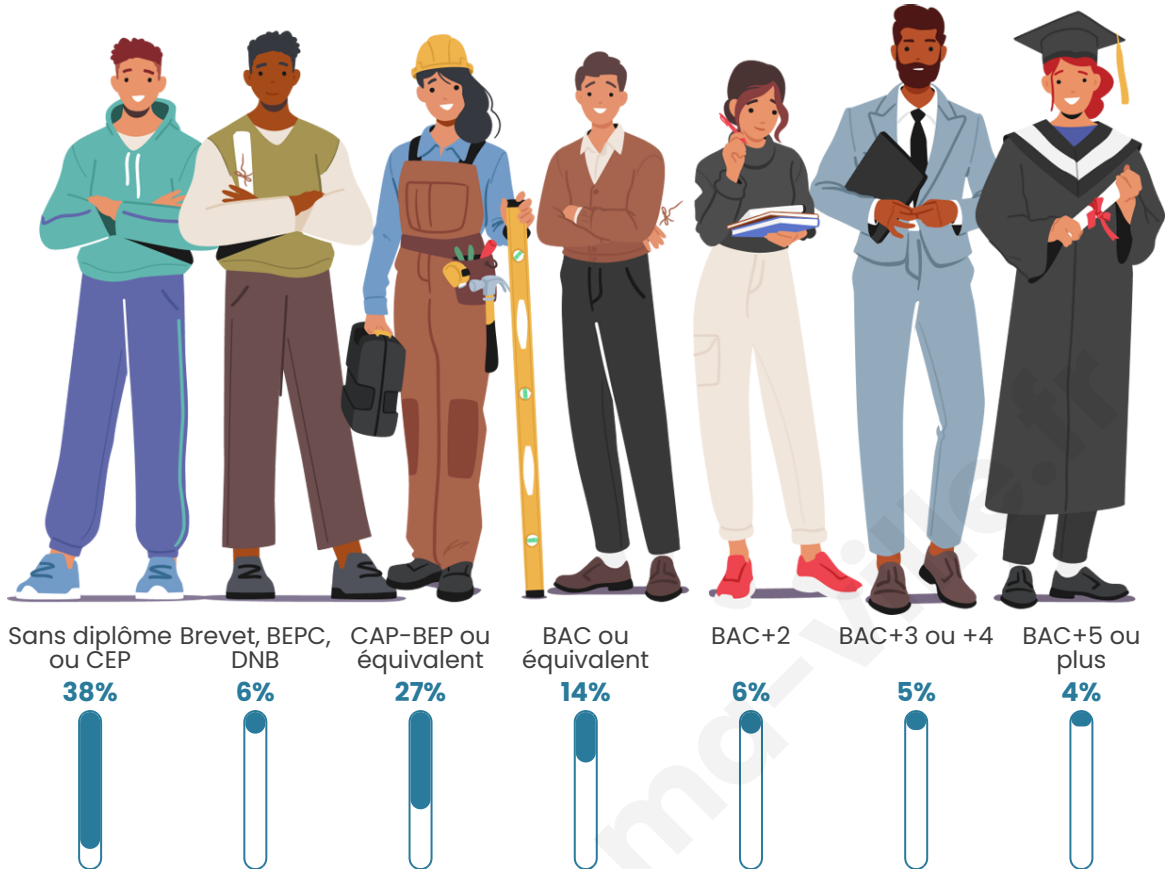

Statistiques sur la population

Nombre d'habitants

4 261

Age moyen

45 ans

Pop active

40.2%

Taux chômage

Tranche d'âge

Activité professionnelle

Niveau de diplôme

Composition des ménages

Profils électoraux

Premier tour

	Marine LE PEN	28.56 %
	Jean-Luc MÉLENCHON	24.94 %
	Emmanuel MACRON	23.01 %
	Éric ZEMMOUR	5.55 %
	Valérie PÉCRESSE	5.37 %
	Fabien ROUSSEL	3.27 %
	Jean LASSALLE	2.51 %
	Nicolas DUPONT-AIGNAN	2.28 %
	Yannick JADOT	1.99 %
	Anne HIDALGO	1.40 %
	Philippe POUTOU	0.82 %
	Nathalie ARTHAUD	0.29 %