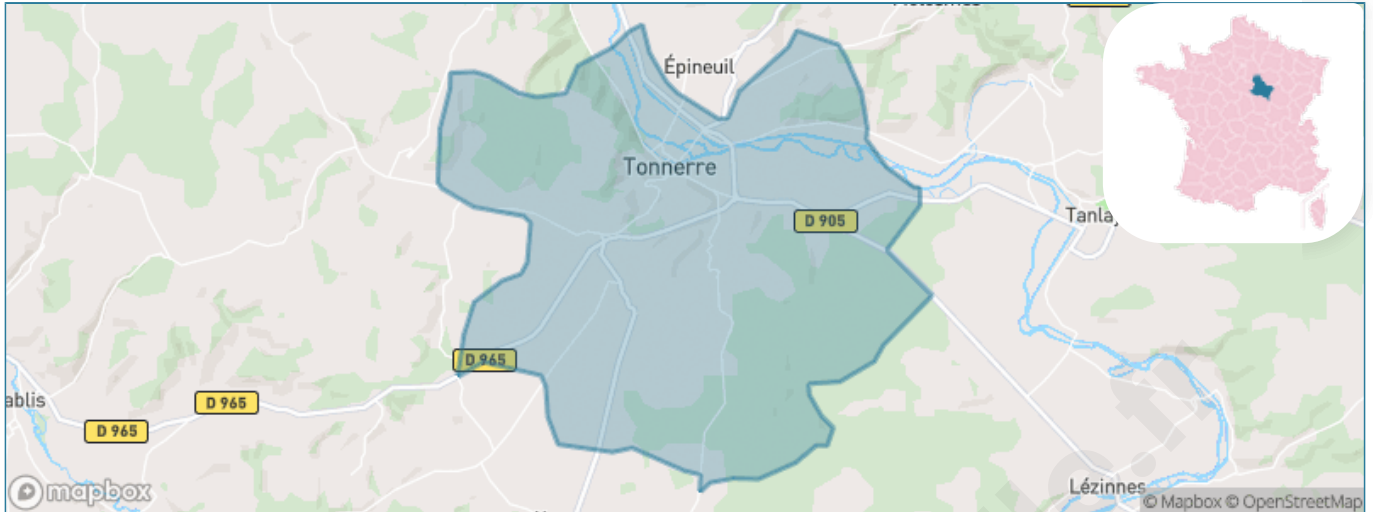

Version web

Ville de Tonnerre

Présenté par

BIEN dans
ma **VILLE** 

Sommaire

Situation géographique	3
Statistiques sur la population	4
Evolution du nombre d'habitants	4
Tranche d'âge	5
0-14 ans	5
15-29 ans	5
30-44 ans	5
45-59 ans	5
60-74 ans	5
75-89 ans	5
90 ans et +	5
Activité professionnelle	5
Agriculteurs	5
Artisans, Commerçants	5
Cadres et sup.	5
Professions intermédiaires	5
Employé	5
Ouvrier	5
Retraité	5
Autres	5
Niveau de diplôme	6
Sans diplôme ou CEP	6
Brevet, BEPC, DNB	6
CAP-BEP ou équivalent	6
BAC ou équivalent	6
BAC+2	6
BAC+3 ou +4	6
BAC+5 ou plus	6
Composition des ménages	6
Couple sans enfant	6
Couple avec enfant(s)	6
Famille monoparentale	6
Colocation / Autre	6
Personnes seules	6
Profil électoraux	7
Premier tour	7
Sécurité	8
Evolution du nombre d'infractions	8
Pour comparer	9
Services à la population	10
Commerce	10
Éducation	10
Villes autour de Tonnerre	11
Avis sur la ville de Tonnerre	12
Moyenne par critère	12
Villes autour de Tonnerre	12
Répartition des avis par note	12
Répartition des avis par note	12

Situation géographique

i Informations clés

- **Région** : Bourgogne-Franche-Comté
- **Département** : Yonne
- **Code postal** : 89700
- **Superficie** : 58 km²

RÉGION
BOURGOGNE
FRANCHE
COMTE

l'Yonne
CONSEIL GÉNÉRAL

Avis sur la ville de Tonnerre

Moyenne par critère

Villes autour de Tonnerre

Ville	Note globale	Sécurité	Éducation	Sport Loisir	Environnement	Vie pratique
Épineuil (1 avis)	4.2	5.0	5.0	3.0	4.0	4.0
Junay	-	-	-	-	-	-
Vézennes	-	-	-	-	-	-
Serrigny	-	-	-	-	-	-
Tissey	-	-	-	-	-	-
Dannemoine	-	-	-	-	-	-
Cheney	-	-	-	-	-	-
Collan	-	-	-	-	-	-
Viviers	-	-	-	-	-	-
Molosmes	-	-	-	-	-	-
Bernouil	-	-	-	-	-	-
Béru	-	-	-	-	-	-
Tronchoy (1 avis)	2.6	5.0	2.0	4.0	2.0	0.0
Yrouerre	-	-	-	-	-	-
Saint-Martin-sur-Armançon	-	-	-	-	-	-