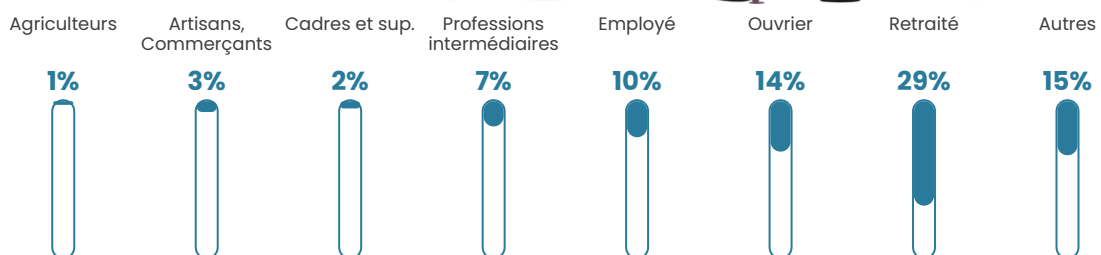

Pop densité

278 h/km²

Revenu moyen

18 720 €/an

Evolution du nombre d'habitants

Sources : Institut national de la statistique et des études économiques (insee) selon Les dernières parutions officielles de 2024 portant sur les années 2020, 2021 et 2022.

Tranche d'âge

Activité professionnelle

Niveau de diplôme

Composition des ménages

Profils électoraux

Premier tour

	Marine LE PEN	29.04 %
	Jean-Luc MÉLENCHON	21.40 %
	Emmanuel MACRON	20.86 %
	Éric ZEMMOUR	7.51 %
	Jean LASSALLE	5.89 %
	Valérie PÉCRESSE	3.65 %
	Fabien ROUSSEL	3.27 %
	Yannick JADOT	2.80 %
	Anne HIDALGO	2.19 %
	Nicolas DUPONT-AIGNAN	1.96 %
	Philippe POUTOU	0.90 %
	Nathalie ARTHAUD	0.54 %