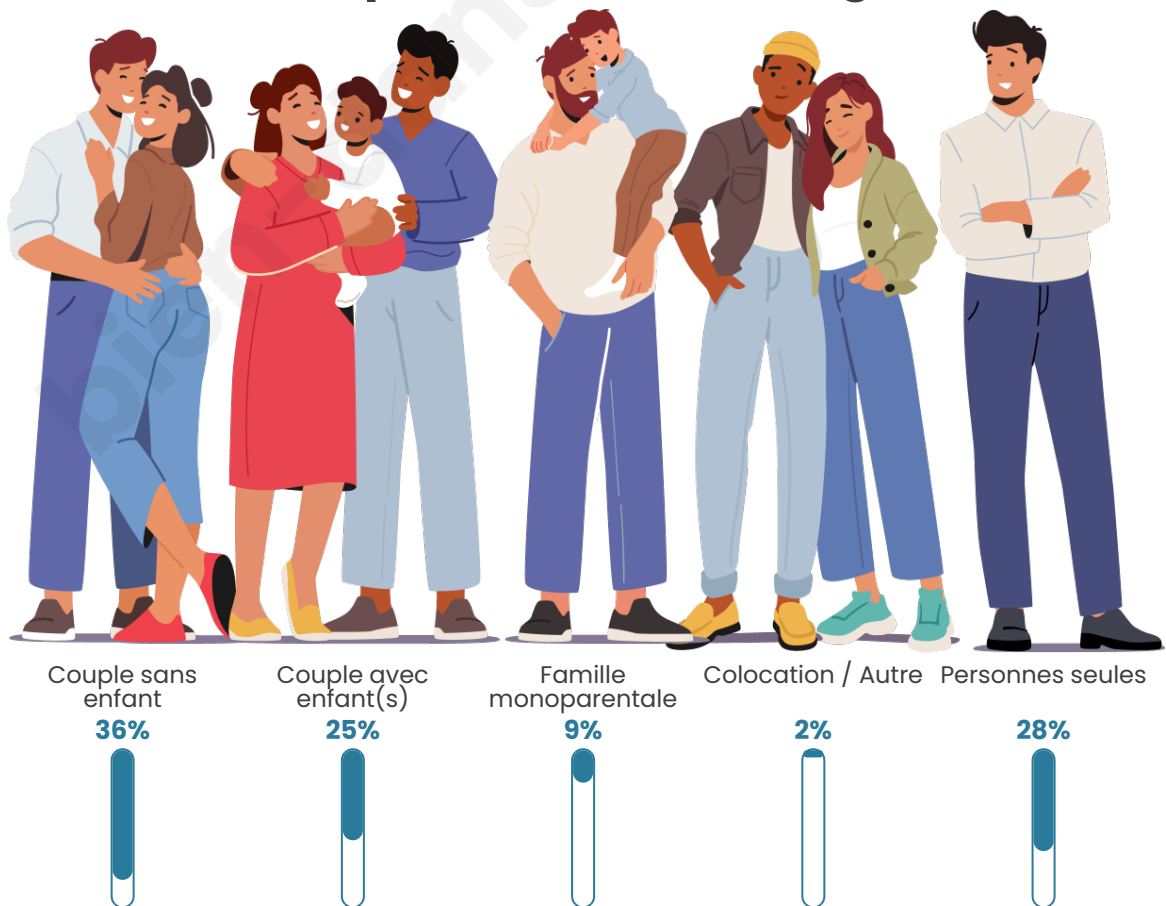

Nombre d'habitants

9 459

Age moyen

45 ans

Pop active

37.3%

Taux chômage

11.3%

Tranche d'âge

Activité professionnelle

Niveau de diplôme

Composition des ménages

Profils électoraux

Premier tour

	Marine LE PEN	29.04 %
	Jean-Luc MÉLENCHON	21.40 %
	Emmanuel MACRON	20.86 %
	Éric ZEMMOUR	7.51 %
	Jean LASSALLE	5.89 %
	Valérie PÉCRESSE	3.65 %
	Fabien ROUSSEL	3.27 %
	Yannick JADOT	2.80 %
	Anne HIDALGO	2.19 %
	Nicolas DUPONT-AIGNAN	1.96 %
	Philippe POUTOU	0.90 %
	Nathalie ARTHAUD	0.54 %