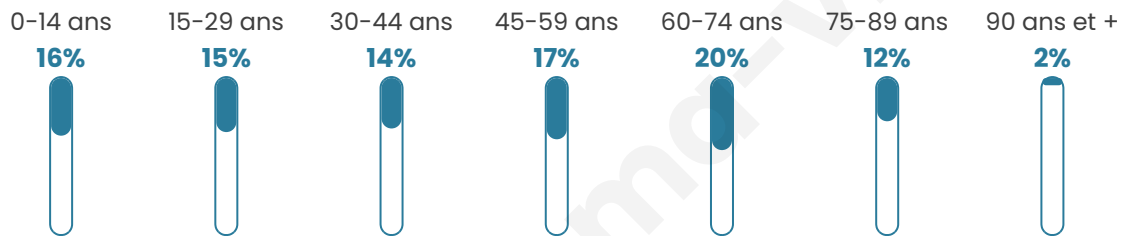

Nombre d'habitants

9 459

Age moyen

45 ans

Pop active

37.3%

Taux chômage

11.3%

Pop densité

278 h/km²

Revenu moyen

18 720 €/an

Evolution du nombre d'habitants

Sources : Institut national de la statistique et des études économiques (insee) selon Les dernières parutions officielles de 2024 portant sur les années 2020, 2021 et 2022.

Tranche d'âge

Activité professionnelle

Niveau de diplôme

Composition des ménages

Profils électoraux

Premier tour

	Marine LE PEN	29.04 %
	Jean-Luc MÉLENCHON	21.40 %
	Emmanuel MACRON	20.86 %
	Éric ZEMMOUR	7.51 %
	Jean LASSALLE	5.89 %
	Valérie PÉCRESSE	3.65 %
	Fabien ROUSSEL	3.27 %
	Yannick JADOT	2.80 %
	Anne HIDALGO	2.19 %
	Nicolas DUPONT-AIGNAN	1.96 %
	Philippe POUTOU	0.90 %
	Nathalie ARTHAUD	0.54 %