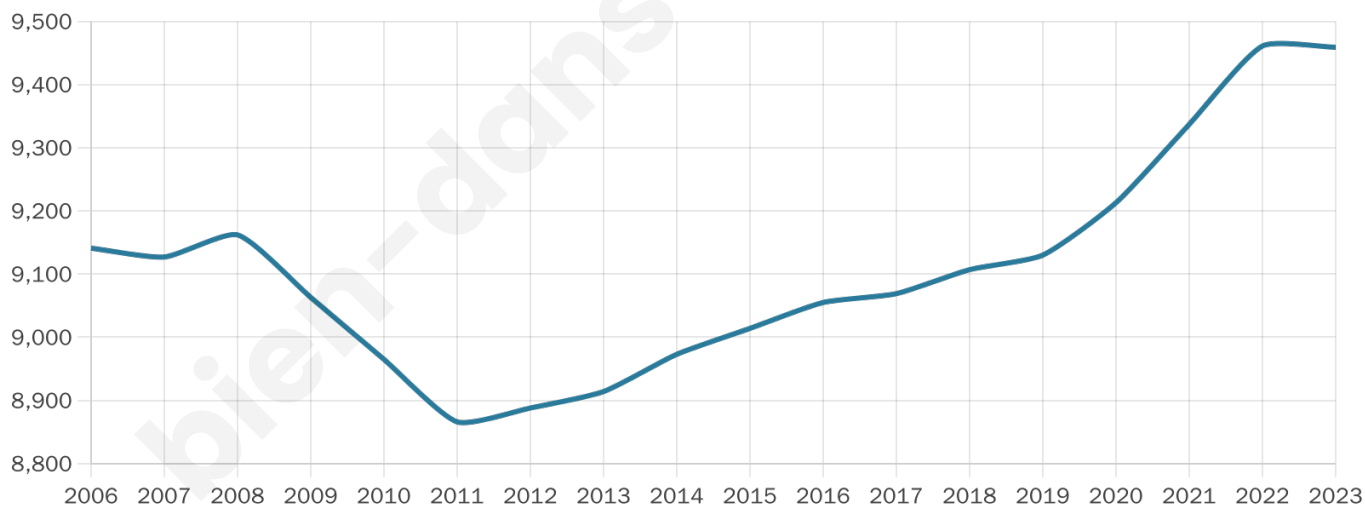

Nombre d'habitants

9 459

Age moyen

45 ans

Pop active

37.3%

Taux chômage

11.3%

Pop densité

278 h/km²

Revenu moyen

18 720 €/an

Evolution du nombre d'habitants

Sources : Institut national de la statistique et des études économiques (insee) selon Les dernières parutions officielles de 2024 portant sur les années 2020, 2021 et 2022.

Tranche d'âge

Activité professionnelle

Niveau de diplôme

Composition des ménages

Profils électoraux

Premier tour

	Marine LE PEN	29.04 %
	Jean-Luc MÉLENCHON	21.40 %
	Emmanuel MACRON	20.86 %
	Éric ZEMMOUR	7.51 %
	Jean LASSALLE	5.89 %
	Valérie PÉCRESSE	3.65 %
	Fabien ROUSSEL	3.27 %
	Yannick JADOT	2.80 %
	Anne HIDALGO	2.19 %
	Nicolas DUPONT-AIGNAN	1.96 %
	Philippe POUTOU	0.90 %
	Nathalie ARTHAUD	0.54 %