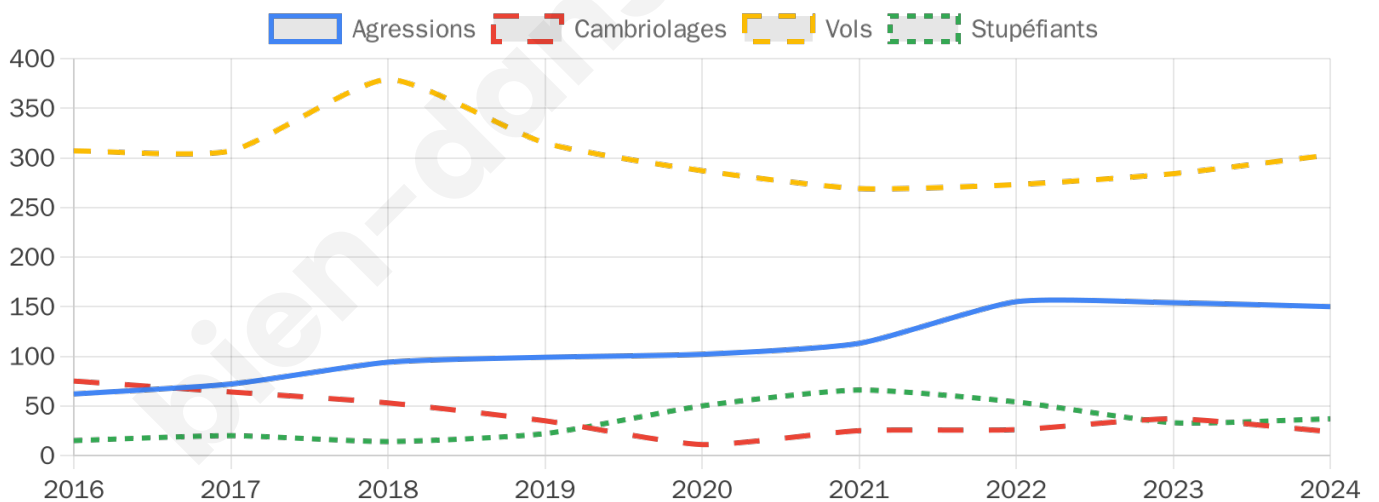

6 326 inscrits

Participation : 71.47%

Votes blancs : 1.08%

Votes nuls : 0.82%

Second tour

	Emmanuel MACRON	48,54 %
	Marine LE PEN	51,46 %

6 317 inscrits

Participation : 70.05%

Votes blancs : 6.96%

Votes nuls : 3.28%

Sécurité

Agressions physiques / sexuelles

150

Cambriolages

24

Vols / dégradations

303

Stupéfiants

37

Evolution du nombre d'infractions

Pour comparer

(en proportion du nombre d'habitants)

Sources : Bases statistiques communale, départementale et régionale de la délinquance enregistrée par la police et la gendarmerie nationales selon les dernières parutions officielles de 2025 portant sur l'année 2024 ([data.gouv](https://data.gouv.fr)).