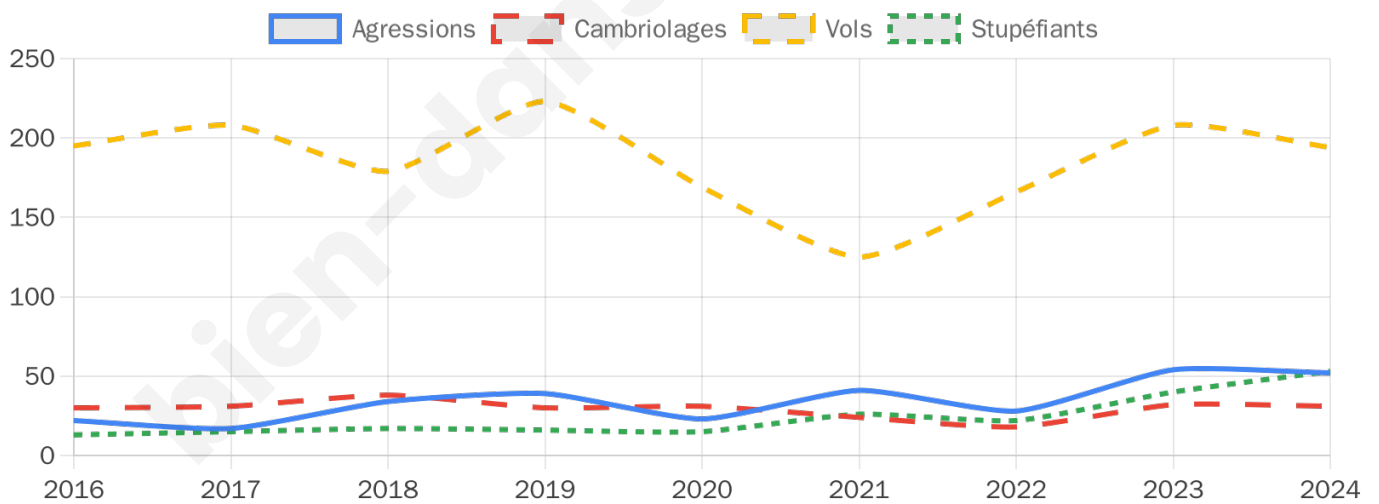

6 035 inscrits

Participation : 78.53%

Votes blancs : 1.58%

Votes nuls : 0.51%

Second tour

	Emmanuel MACRON	50,65 %
	Marine LE PEN	49,35 %

6 037 inscrits

Participation : 75.68%

Votes blancs : 6.35%

Votes nuls : 2.78%

Sécurité

Agressions physiques / sexuelles

52

Cambriolages

31

Vols / dégradations

194

Stupéfiants

53

Evolution du nombre d'infractions

Pour comparer

(en proportion du nombre d'habitants)

Sources : Bases statistiques communale, départementale et régionale de la délinquance enregistrée par la police et la gendarmerie nationales selon les dernières parutions officielles de 2025 portant sur l'année 2024 ([data.gouv](https://data.gouv.fr)).