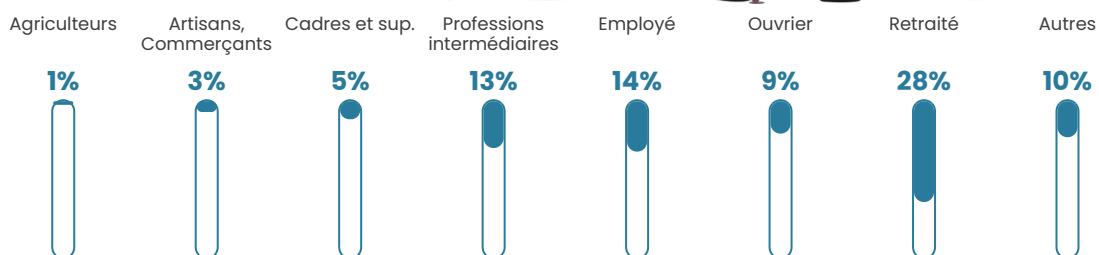

244 h/km²

Revenu moyen

21 650 €/an

Evolution du nombre d'habitants

Sources : Institut national de la statistique et des études économiques (insee) selon Les dernières parutions officielles de 2024 portant sur les années 2020, 2021 et 2022.

Tranche d'âge

Activité professionnelle

Niveau de diplôme

Composition des ménages

Profils électoraux

Premier tour

	Marine LE PEN	30.52 %
	Emmanuel MACRON	24.98 %
	Jean-Luc MÉLENCHON	18.97 %
	Éric ZEMMOUR	4.83 %
	Yannick JADOT	3.94 %
	Valérie PÉCRESSE	3.66 %
	Jean LASSALLE	3.62 %
	Fabien ROUSSEL	3.08 %
	Nicolas DUPONT-AIGNAN	2.76 %
	Anne HIDALGO	2.03 %
	Philippe POUTOU	0.93 %
	Nathalie ARTHAUD	0.69 %