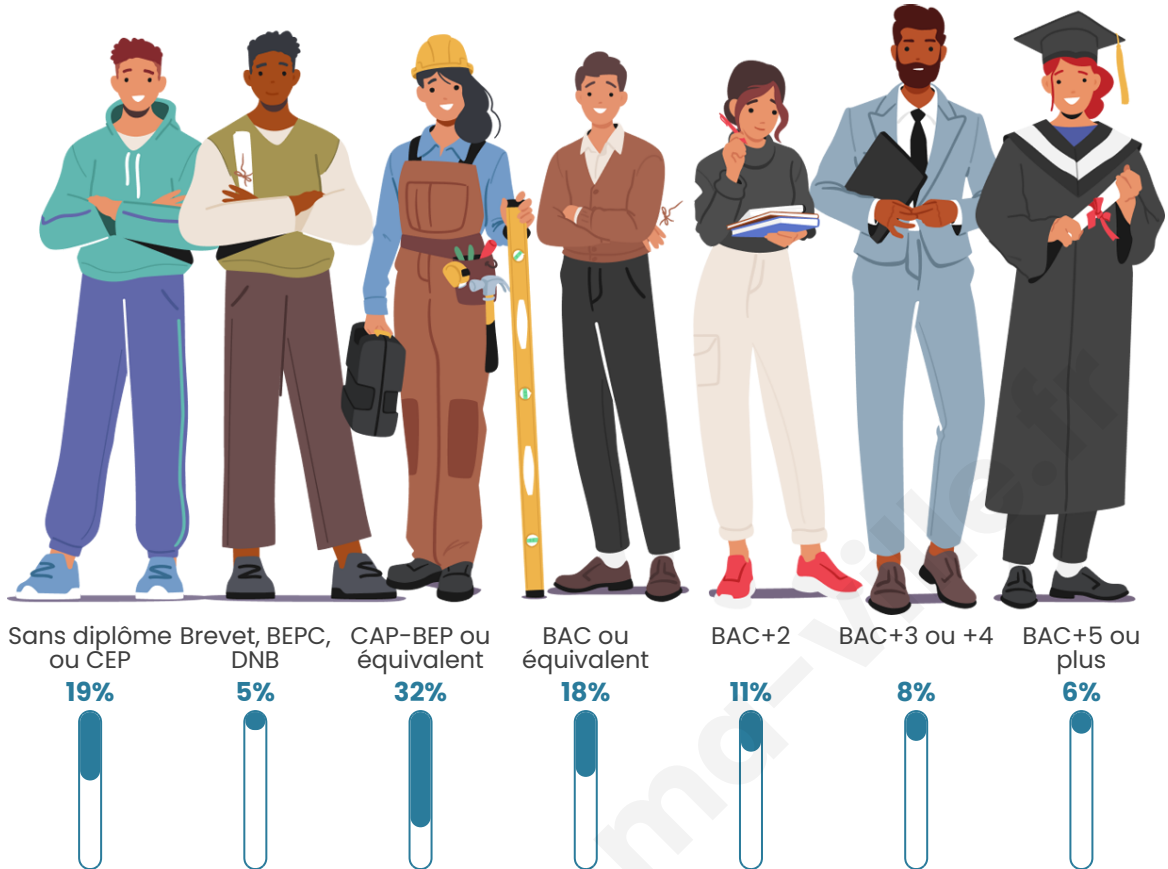

8 289

Age moyen

45 ans

Pop active

44%

Taux chômage

8.1%

Pop densité

Tranche d'âge

Activité professionnelle

Niveau de diplôme

Composition des ménages

Profils électoraux

Premier tour

	Marine LE PEN	30.52 %
	Emmanuel MACRON	24.98 %
	Jean-Luc MÉLENCHON	18.97 %
	Éric ZEMMOUR	4.83 %
	Yannick JADOT	3.94 %
	Valérie PÉCRESSE	3.66 %
	Jean LASSALLE	3.62 %
	Fabien ROUSSEL	3.08 %
	Nicolas DUPONT-AIGNAN	2.76 %
	Anne HIDALGO	2.03 %
	Philippe POUTOU	0.93 %
	Nathalie ARTHAUD	0.69 %