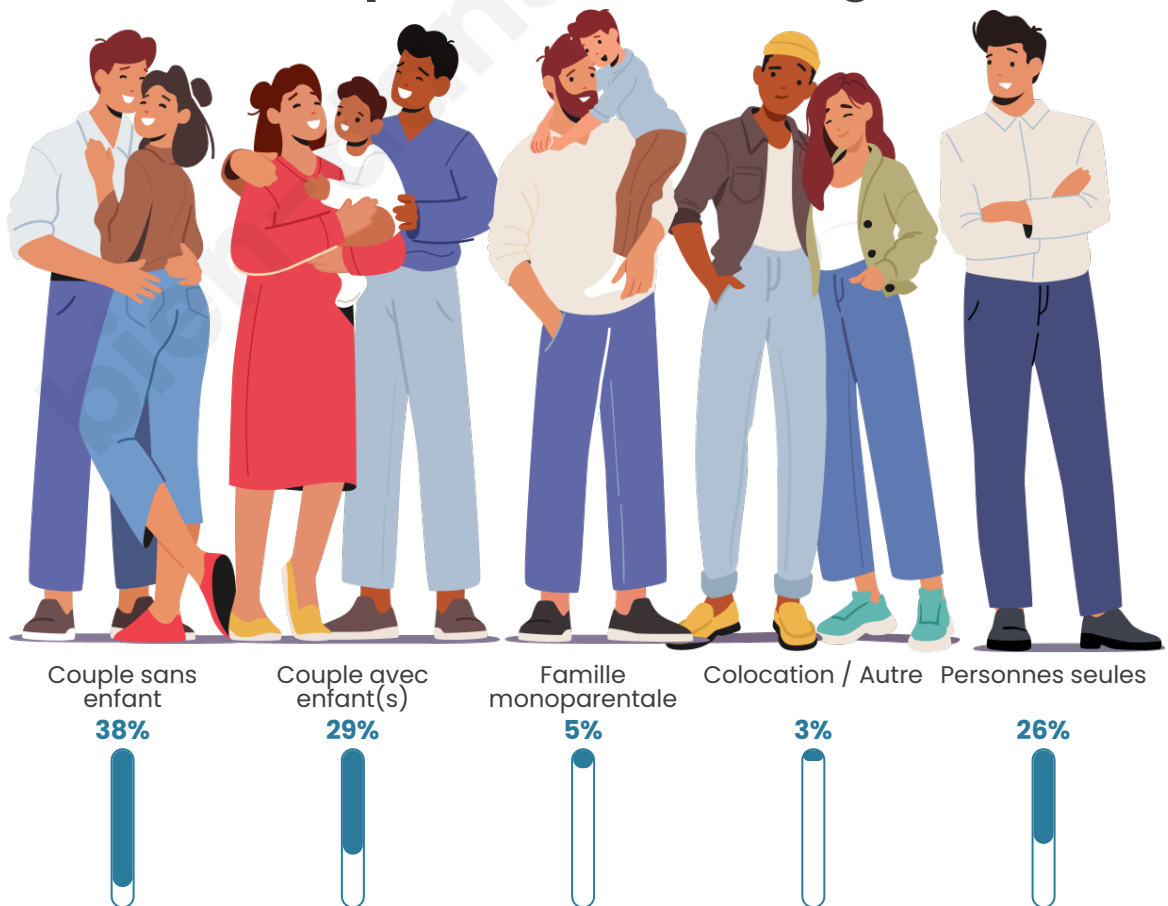

Tranche d'âge

Activité professionnelle

Niveau de diplôme

Composition des ménages

Profils électoraux

Premier tour

	Marine LE PEN	30.52 %
	Emmanuel MACRON	24.98 %
	Jean-Luc MÉLENCHON	18.97 %
	Éric ZEMMOUR	4.83 %
	Yannick JADOT	3.94 %
	Valérie PÉCRESSE	3.66 %
	Jean LASSALLE	3.62 %
	Fabien ROUSSEL	3.08 %
	Nicolas DUPONT-AIGNAN	2.76 %
	Anne HIDALGO	2.03 %
	Philippe POUTOU	0.93 %
	Nathalie ARTHAUD	0.69 %