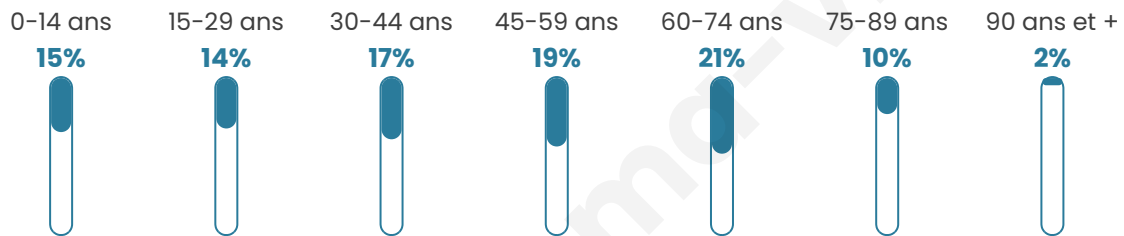

8 289

Age moyen

45 ans

Pop active

44%

Taux chômage

8.1%

Pop densité

244 h/km²

Revenu moyen

21 650 €/an

Evolution du nombre d'habitants

Sources : Institut national de la statistique et des études économiques (insee) selon Les dernières parutions officielles de 2024 portant sur les années 2020, 2021 et 2022.

Tranche d'âge

Activité professionnelle

Niveau de diplôme

Composition des ménages

Profils électoraux

Premier tour

	Marine LE PEN	30.52 %
	Emmanuel MACRON	24.98 %
	Jean-Luc MÉLENCHON	18.97 %
	Éric ZEMMOUR	4.83 %
	Yannick JADOT	3.94 %
	Valérie PÉCRESSE	3.66 %
	Jean LASSALLE	3.62 %
	Fabien ROUSSEL	3.08 %
	Nicolas DUPONT-AIGNAN	2.76 %
	Anne HIDALGO	2.03 %
	Philippe POUTOU	0.93 %
	Nathalie ARTHAUD	0.69 %