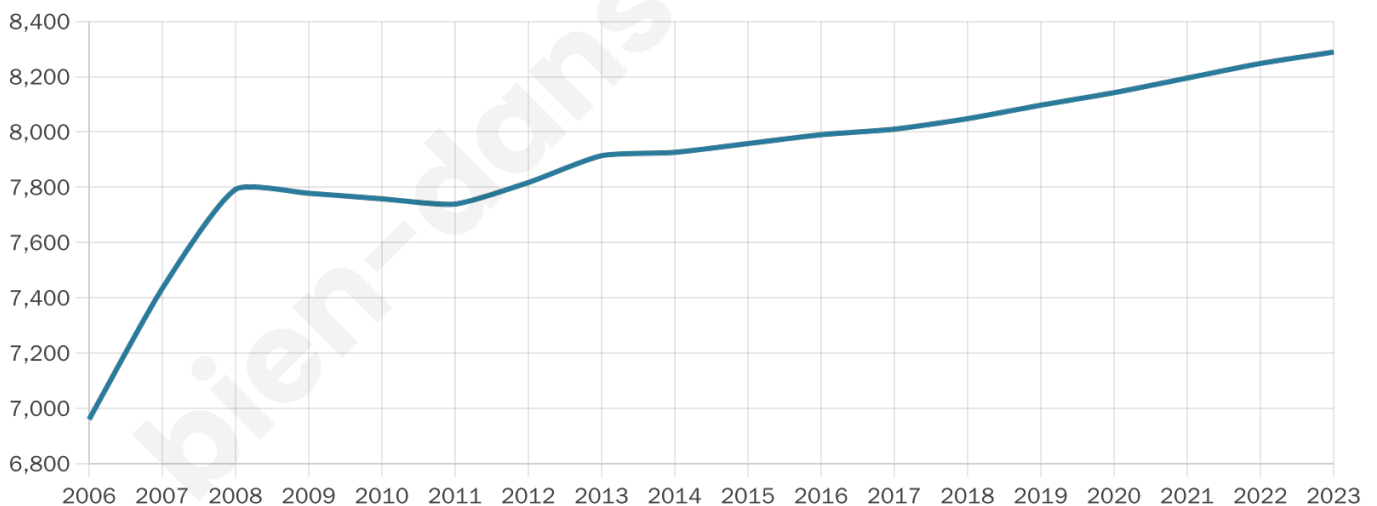

8 289

Age moyen

45 ans

Pop active

44%

Taux chômage

8.1%

Pop densité

244 h/km²

Revenu moyen

21 650 €/an

Evolution du nombre d'habitants

Sources : Institut national de la statistique et des études économiques (insee) selon Les dernières parutions officielles de 2024 portant sur les années 2020, 2021 et 2022.