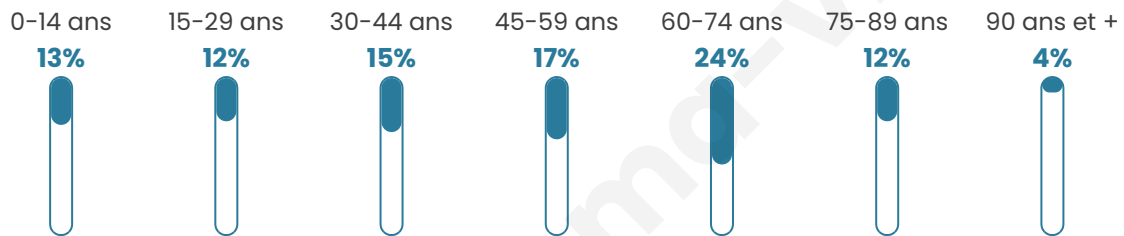

1 188

Age moyen

49 ans

Pop active

40%

Taux chômage

10.5%

Pop densité

54 h/km²

Revenu moyen

20 190 €/an

Evolution du nombre d'habitants

Sources : Institut national de la statistique et des études économiques (insee) selon Les dernières parutions officielles de 2024 portant sur les années 2020, 2021 et 2022.

Tranche d'âge

Activité professionnelle

Niveau de diplôme

Composition des ménages

Profils électoraux

Premier tour

	Marine LE PEN	35.82 %
	Emmanuel MACRON	24.56 %
	Jean-Luc MÉLENCHON	16.69 %
	Jean LASSALLE	4.48 %
	Valérie PÉCRESSE	4.34 %
	Éric ZEMMOUR	3.26 %
	Nicolas DUPONT-AIGNAN	3.12 %
	Yannick JADOT	2.31 %
	Fabien ROUSSEL	2.04 %
	Anne HIDALGO	1.36 %
	Nathalie ARTHAUD	1.09 %
	Philippe POUTOU	0.95 %

942 inscrits

Participation : 79.62%

Votes blancs : 1.07%

Votes nuls : 0.67%

Second tour

	Emmanuel MACRON	49,4 %
	Marine LE PEN	50,6 %

942 inscrits

Participation : 78.77%