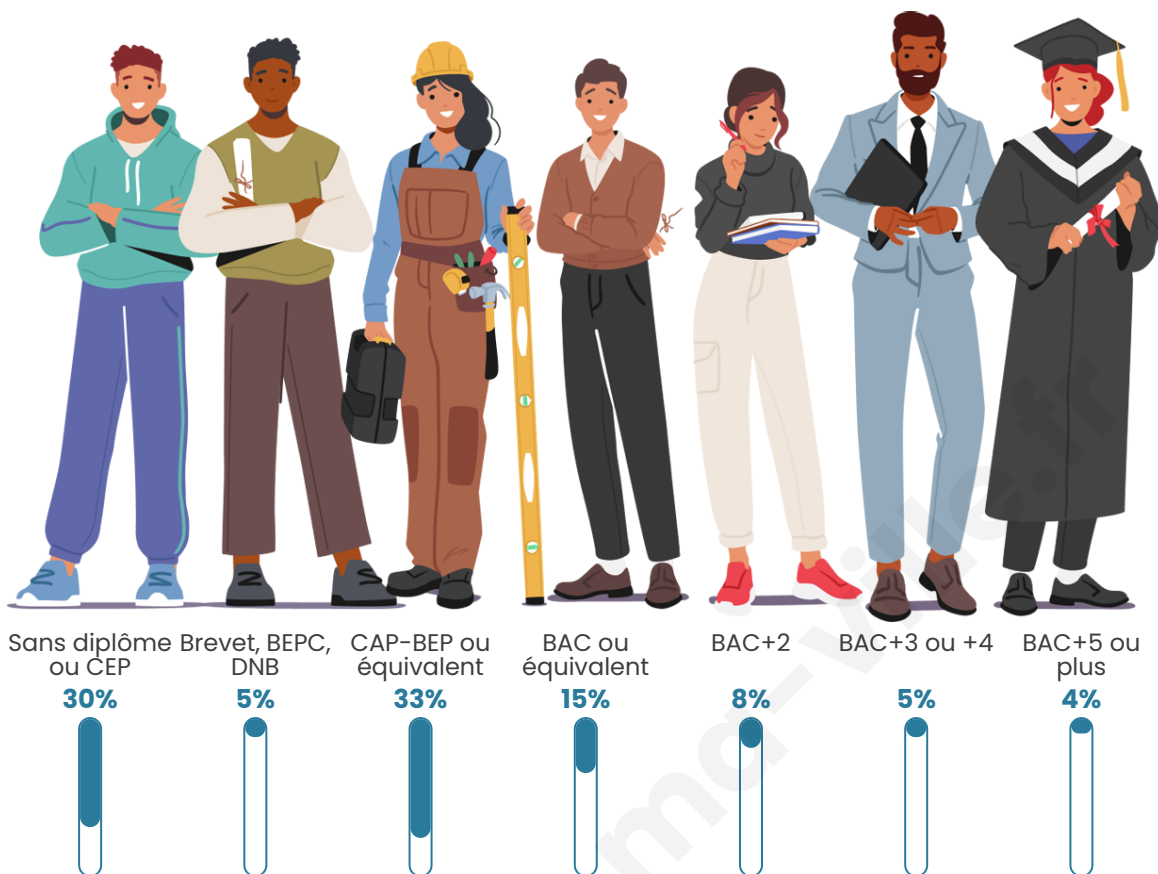

1 188

Age moyen

49 ans

Pop active

40%

Taux chômage

10.5%

Pop densité

Tranche d'âge

Activité professionnelle

Niveau de diplôme

Composition des ménages

Profils électoraux

Premier tour

	Marine LE PEN	35.82 %
	Emmanuel MACRON	24.56 %
	Jean-Luc MÉLENCHON	16.69 %
	Jean LASSALLE	4.48 %
	Valérie PÉCRESSE	4.34 %
	Éric ZEMMOUR	3.26 %
	Nicolas DUPONT-AIGNAN	3.12 %
	Yannick JADOT	2.31 %
	Fabien ROUSSEL	2.04 %
	Anne HIDALGO	1.36 %
	Nathalie ARTHAUD	1.09 %
	Philippe POUTOU	0.95 %