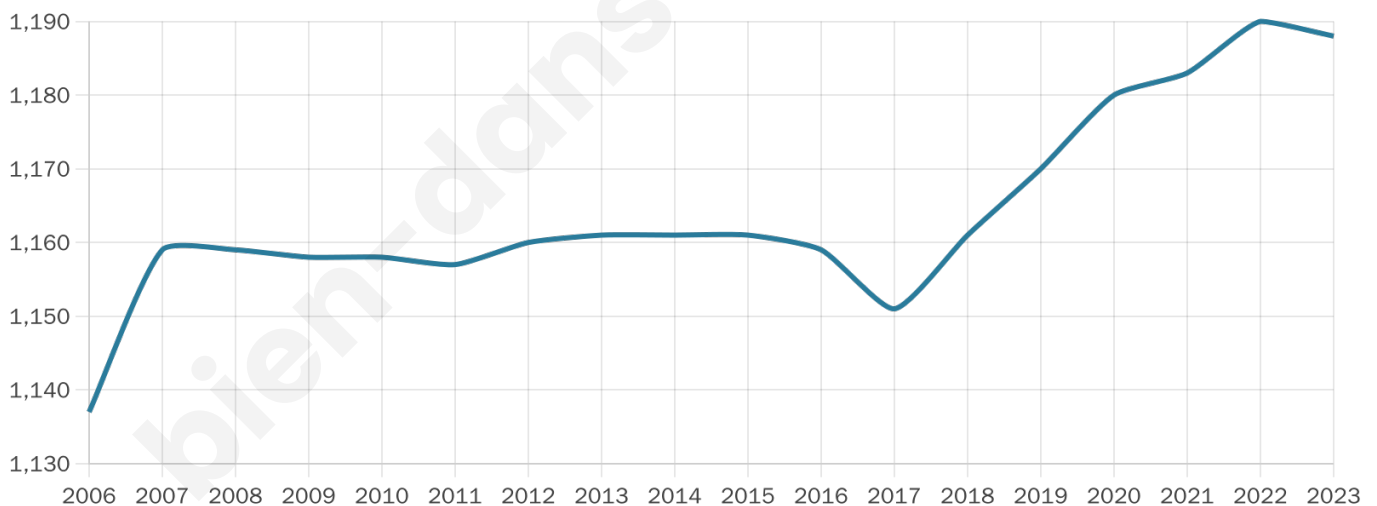

1 188

Age moyen

49 ans

Pop active

40%

Taux chômage

10.5%

Pop densité

54 h/km²

Revenu moyen

20 190 €/an

Evolution du nombre d'habitants

Sources : Institut national de la statistique et des études économiques (insee) selon Les dernières parutions officielles de 2024 portant sur les années 2020, 2021 et 2022.