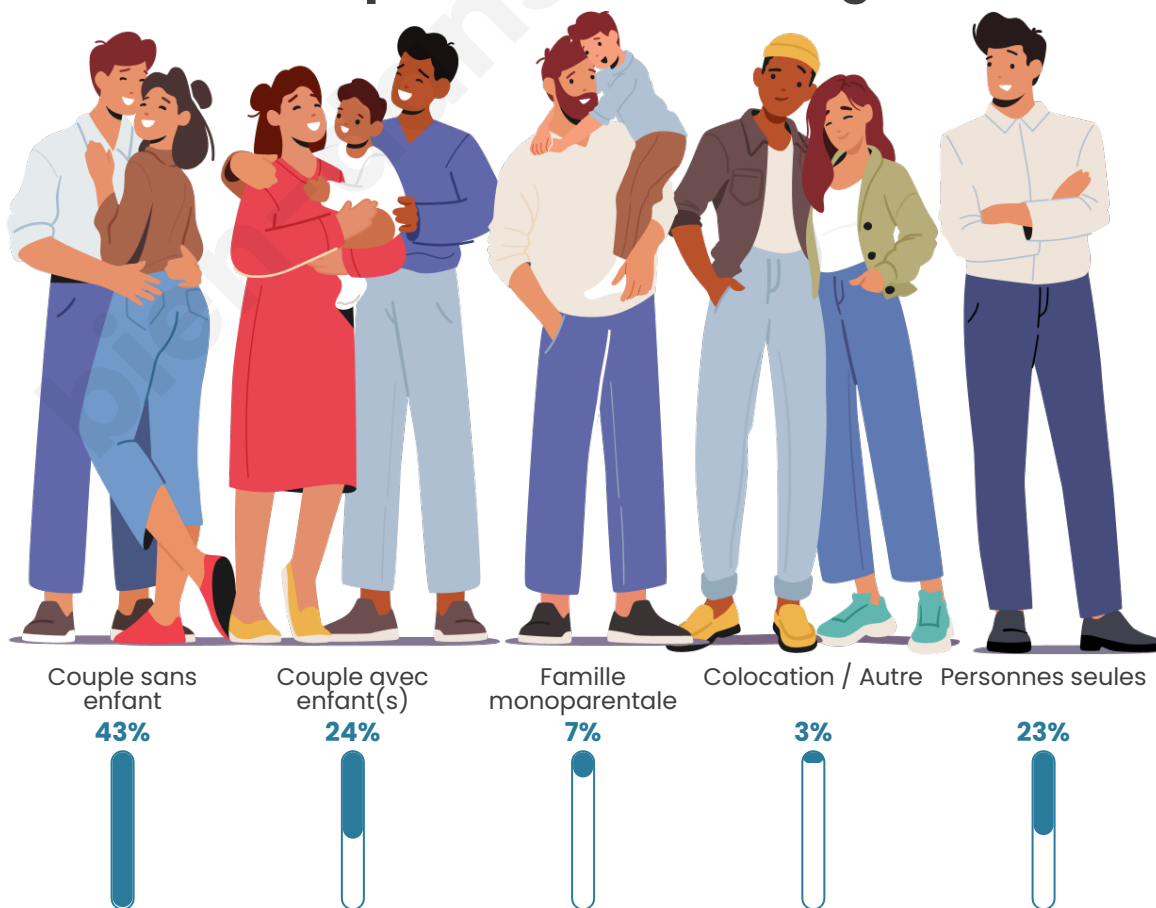

Tranche d'âge

Activité professionnelle

Niveau de diplôme

Composition des ménages

Profils électoraux

Premier tour

	Marine LE PEN	35.82 %
	Emmanuel MACRON	24.56 %
	Jean-Luc MÉLENCHON	16.69 %
	Jean LASSALLE	4.48 %
	Valérie PÉCRESSE	4.34 %
	Éric ZEMMOUR	3.26 %
	Nicolas DUPONT-AIGNAN	3.12 %
	Yannick JADOT	2.31 %
	Fabien ROUSSEL	2.04 %
	Anne HIDALGO	1.36 %
	Nathalie ARTHAUD	1.09 %
	Philippe POUTOU	0.95 %