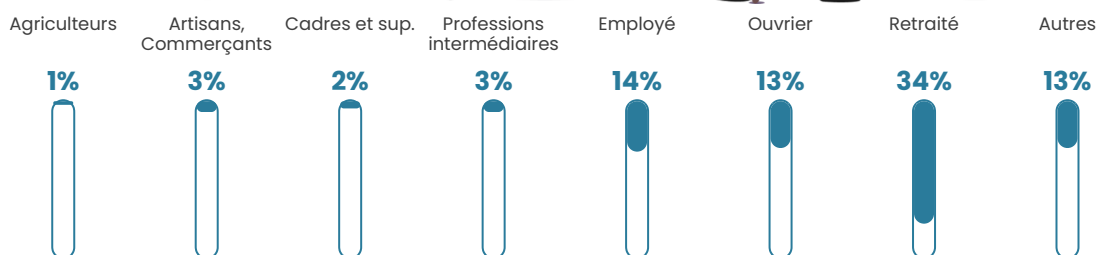

54 h/km²

Revenu moyen

20 190 €/an

Evolution du nombre d'habitants

Sources : Institut national de la statistique et des études économiques (insee) selon Les dernières parutions officielles de 2024 portant sur les années 2020, 2021 et 2022.

Tranche d'âge

Activité professionnelle

Niveau de diplôme

Composition des ménages

Profils électoraux

Premier tour

	Marine LE PEN	35.82 %
	Emmanuel MACRON	24.56 %
	Jean-Luc MÉLENCHON	16.69 %
	Jean LASSALLE	4.48 %
	Valérie PÉCRESSE	4.34 %
	Éric ZEMMOUR	3.26 %
	Nicolas DUPONT-AIGNAN	3.12 %
	Yannick JADOT	2.31 %
	Fabien ROUSSEL	2.04 %
	Anne HIDALGO	1.36 %
	Nathalie ARTHAUD	1.09 %
	Philippe POUTOU	0.95 %