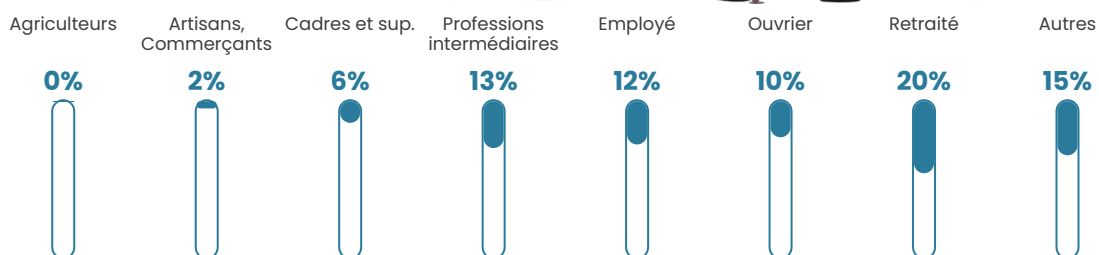

Pop densité

1 823 h/km²

Revenu moyen

21 630 €/an

Evolution du nombre d'habitants

Sources : Institut national de la statistique et des études économiques (insee) selon Les dernières parutions officielles de 2024 portant sur les années 2020, 2021 et 2022.

Tranche d'âge

Activité professionnelle

Niveau de diplôme

Composition des ménages

Profils électoraux

Premier tour

	Jean-Luc MÉLENCHON	30.96 %
	Marine LE PEN	24.82 %
	Emmanuel MACRON	23.86 %
	Éric ZEMMOUR	5.72 %
	Yannick JADOT	3.34 %
	Fabien ROUSSEL	2.27 %
	Valérie PÉCRESSE	2.25 %
	Jean LASSALLE	1.96 %
	Anne HIDALGO	1.62 %
	Nicolas DUPONT-AIGNAN	1.49 %
	Philippe POUTOU	0.87 %
	Nathalie ARTHAUD	0.85 %