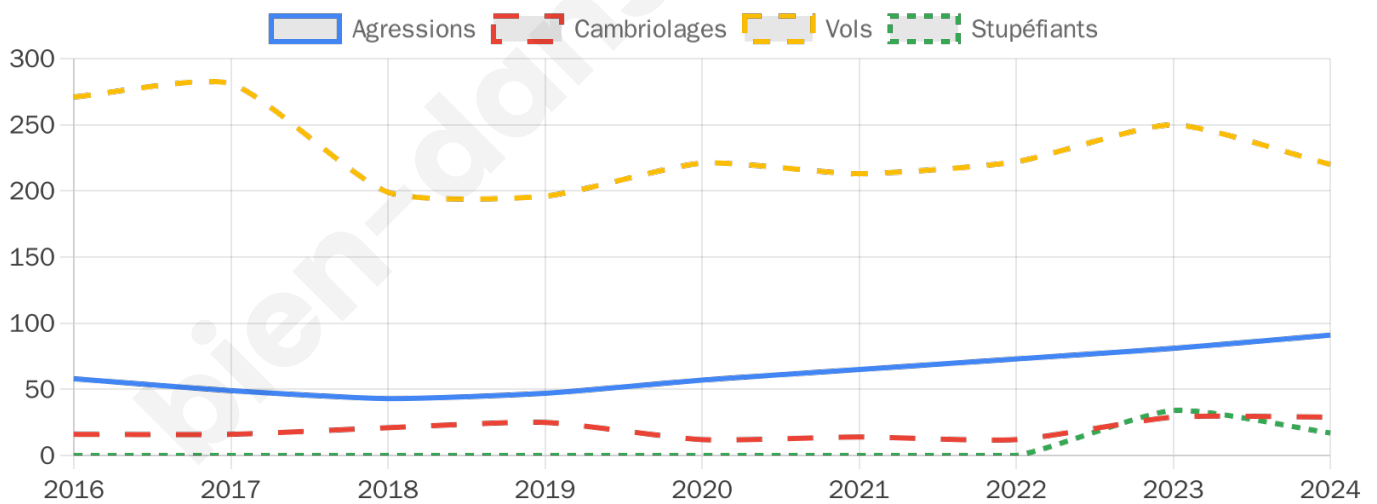

6 320 inscrits

Participation : 72.17%

Votes blancs : 1.05%

Votes nuls : 0.44%

Second tour

	Emmanuel MACRON	58,1 %
	Marine LE PEN	41,9 %

6 325 inscrits

Participation : 70.47%

Votes blancs : 6.28%

Votes nuls : 2.15%

Sécurité

Agressions physiques / sexuelles

91

Cambriolages

29

Vols / dégradations

220

Stupéfiants

17

Evolution du nombre d'infractions

Pour comparer

(en proportion du nombre d'habitants)

Sources : Bases statistiques communale, départementale et régionale de la délinquance enregistrée par la police et la gendarmerie nationales selon les dernières parutions officielles de 2025 portant sur l'année 2024 ([data.gouv](https://data.gouv.fr)).