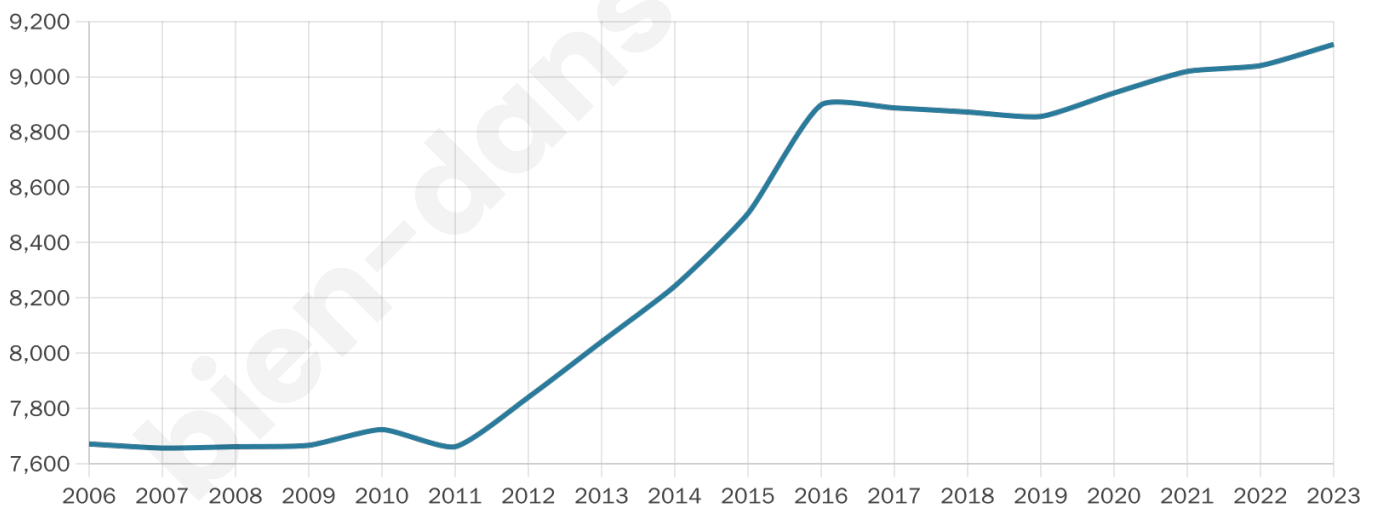

Nombre d'habitants

9 117

Age moyen

39 ans

Pop active

45.3%

Taux chômage

9.1%

Pop densité

1 823 h/km²

Revenu moyen

21 630 €/an

Evolution du nombre d'habitants

Sources : Institut national de la statistique et des études économiques (insee) selon Les dernières parutions officielles de 2024 portant sur les années 2020, 2021 et 2022.

Tranche d'âge

Activité professionnelle

Niveau de diplôme

Composition des ménages

Profils électoraux

Premier tour

	Jean-Luc MÉLENCHON	30.96 %
	Marine LE PEN	24.82 %
	Emmanuel MACRON	23.86 %
	Éric ZEMMOUR	5.72 %
	Yannick JADOT	3.34 %
	Fabien ROUSSEL	2.27 %
	Valérie PÉCRESSE	2.25 %
	Jean LASSALLE	1.96 %
	Anne HIDALGO	1.62 %
	Nicolas DUPONT-AIGNAN	1.49 %
	Philippe POUTOU	0.87 %
	Nathalie ARTHAUD	0.85 %