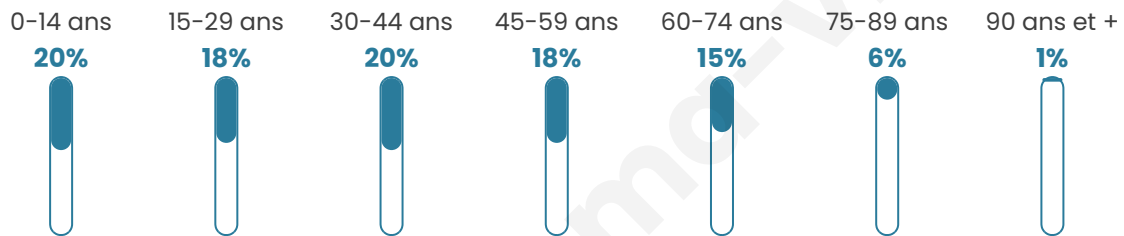

Nombre d'habitants

9 117

Age moyen

39 ans

Pop active

45.3%

Taux chômage

9.1%

Pop densité

1 823 h/km²

Revenu moyen

21 630 €/an

Evolution du nombre d'habitants

Sources : Institut national de la statistique et des études économiques (insee) selon Les dernières parutions officielles de 2024 portant sur les années 2020, 2021 et 2022.

Tranche d'âge

Activité professionnelle

Niveau de diplôme

Composition des ménages

Profils électoraux

Premier tour

	Jean-Luc MÉLENCHON	30.96 %
	Marine LE PEN	24.82 %
	Emmanuel MACRON	23.86 %
	Éric ZEMMOUR	5.72 %
	Yannick JADOT	3.34 %
	Fabien ROUSSEL	2.27 %
	Valérie PÉCRESSE	2.25 %
	Jean LASSALLE	1.96 %
	Anne HIDALGO	1.62 %
	Nicolas DUPONT-AIGNAN	1.49 %
	Philippe POUTOU	0.87 %
	Nathalie ARTHAUD	0.85 %