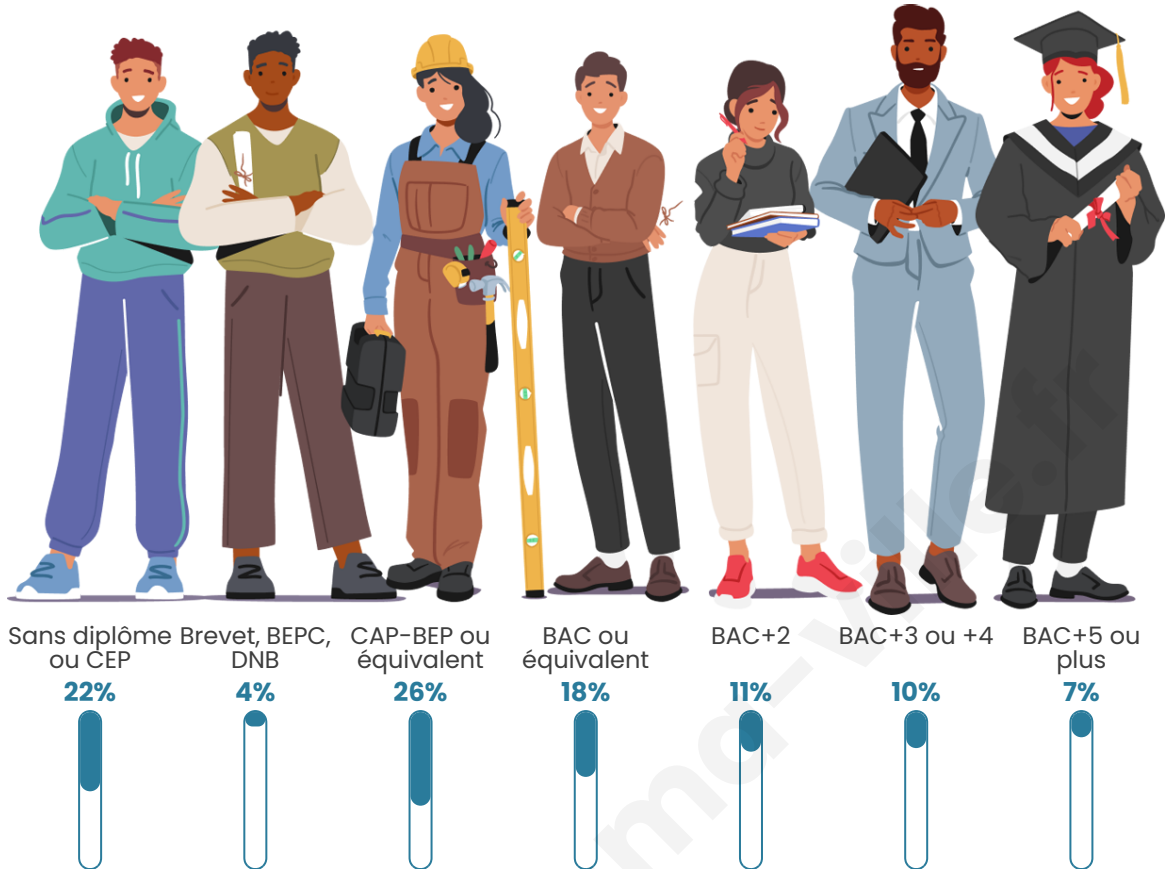

Nombre d'habitants

9 117

Age moyen

39 ans

Pop active

45.3%

Taux chômage

9.1%

Pop densité

1 823 h/km²

Revenu moyen

21 630 €/an

Evolution du nombre d'habitants

Sources : Institut national de la statistique et des études économiques (insee) selon Les dernières parutions officielles de 2024 portant sur les années 2020, 2021 et 2022.

Tranche d'âge

Activité professionnelle

Niveau de diplôme

Composition des ménages

Profils électoraux

Premier tour

	Jean-Luc MÉLENCHON	30.96 %
	Marine LE PEN	24.82 %
	Emmanuel MACRON	23.86 %
	Éric ZEMMOUR	5.72 %
	Yannick JADOT	3.34 %
	Fabien ROUSSEL	2.27 %
	Valérie PÉCRESSE	2.25 %
	Jean LASSALLE	1.96 %
	Anne HIDALGO	1.62 %
	Nicolas DUPONT-AIGNAN	1.49 %
	Philippe POUTOU	0.87 %
	Nathalie ARTHAUD	0.85 %