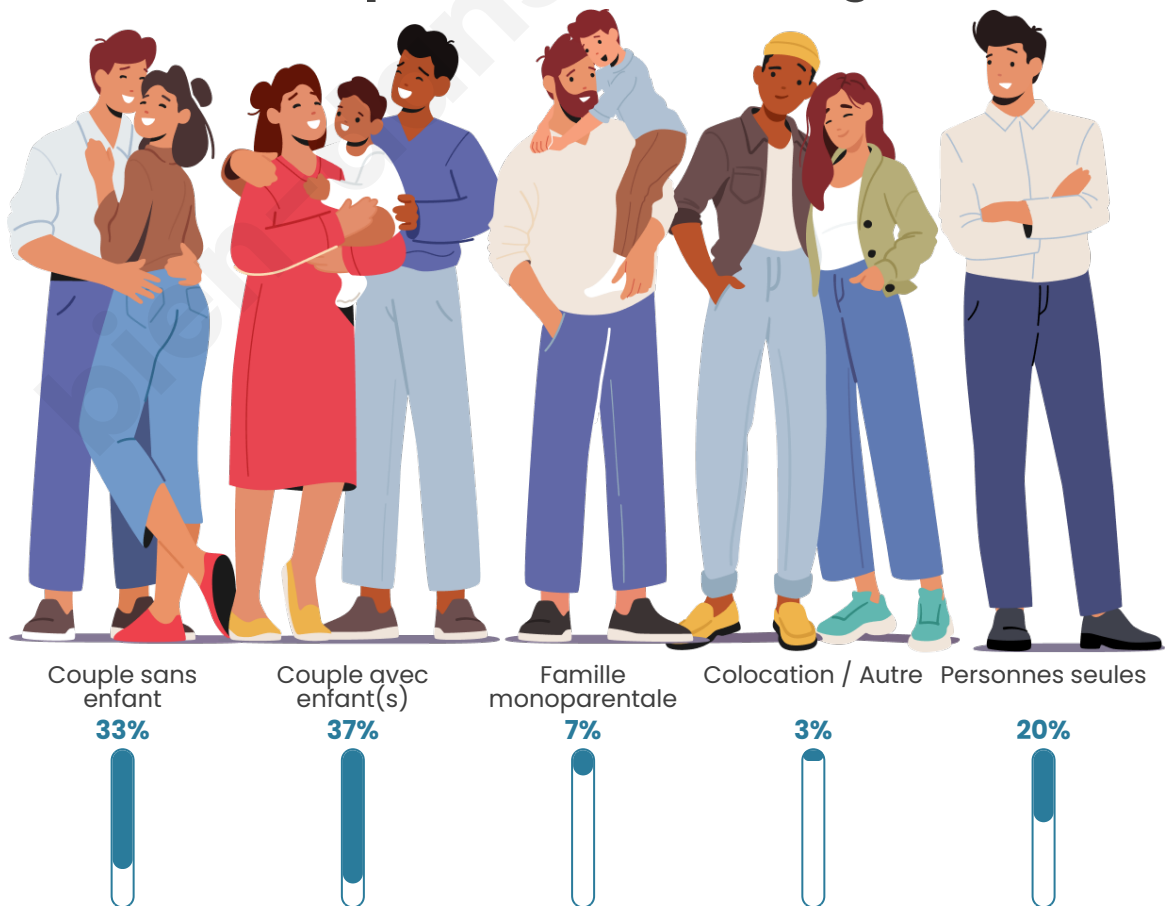

Nombre d'habitants

9 117

Age moyen

39 ans

Pop active

45.3%

Taux chômage

9.1%

Tranche d'âge

Activité professionnelle

Niveau de diplôme

Composition des ménages

Profils électoraux

Premier tour

	Jean-Luc MÉLENCHON	30.96 %
	Marine LE PEN	24.82 %
	Emmanuel MACRON	23.86 %
	Éric ZEMMOUR	5.72 %
	Yannick JADOT	3.34 %
	Fabien ROUSSEL	2.27 %
	Valérie PÉCRESSE	2.25 %
	Jean LASSALLE	1.96 %
	Anne HIDALGO	1.62 %
	Nicolas DUPONT-AIGNAN	1.49 %
	Philippe POUTOU	0.87 %
	Nathalie ARTHAUD	0.85 %