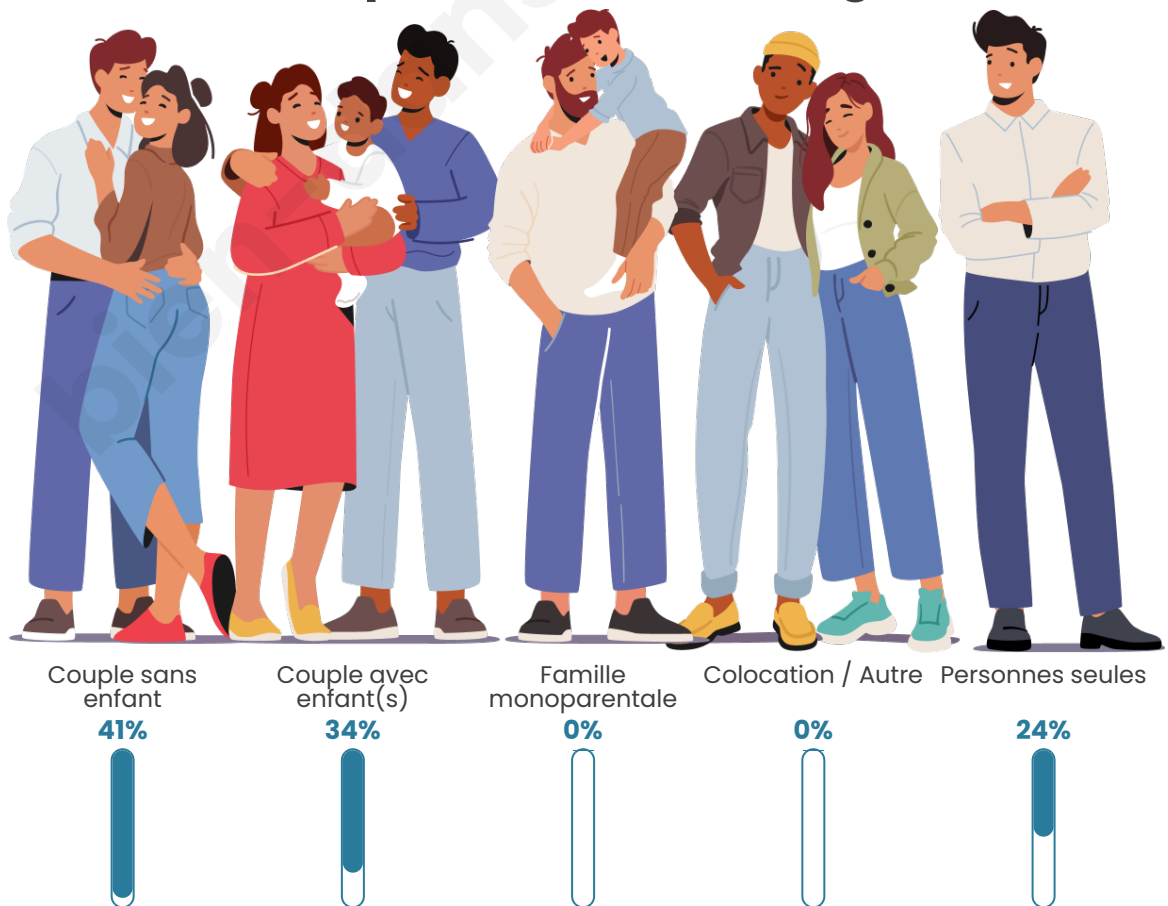

Tranche d'âge

Activité professionnelle

Niveau de diplôme

Composition des ménages

Profils électoraux

Premier tour

	Marine LE PEN	30.41 %
	Emmanuel MACRON	22.97 %
	Jean-Luc MÉLENCHON	19.59 %
	Valérie PÉCRESSÉ	9.46 %
	Éric ZEMMOUR	5.41 %
	Nicolas DUPONT-AIGNAN	3.38 %
	Jean LASSALLE	2.70 %
	Anne HIDALGO	2.03 %
	Yannick JADOT	2.03 %
	Fabien ROUSSEL	1.35 %
	Philippe POUTOU	0.68 %
	Nathalie ARTHAUD	0.00 %