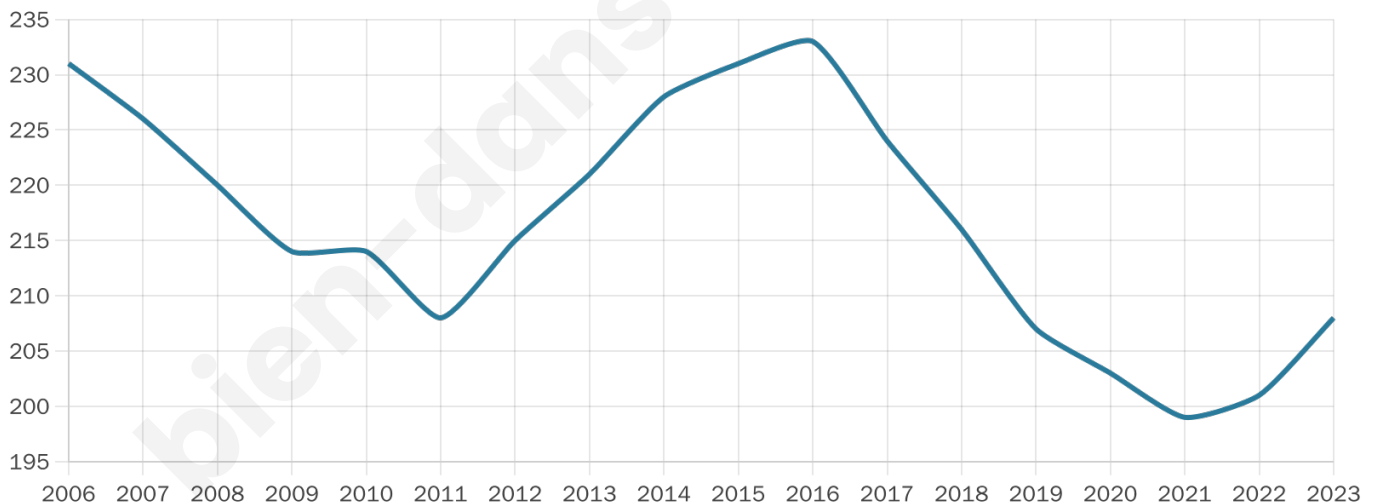

Version web

Ville de La Tombe

Présenté par

BIEN dans
ma **VILLE** 

Sommaire

Situation géographique	3
Statistiques sur la population	4
Evolution du nombre d'habitants	4
Tranche d'âge	5
0-14 ans	5
15-29 ans	5
30-44 ans	5
45-59 ans	5
60-74 ans	5
75-89 ans	5
90 ans et +	5
Activité professionnelle	5
Agriculteurs	5
Artisans, Commerçants	5
Cadres et sup.	5
Professions intermédiaires	5
Employé	5
Ouvrier	5
Retraité	5
Autres	5
Niveau de diplôme	6
Sans diplôme ou CEP	6
Brevet, BEPC, DNB	6
CAP-BEP ou équivalent	6
BAC ou équivalent	6
BAC+2	6
BAC+3 ou +4	6
BAC+5 ou plus	6
Composition des ménages	6
Couple sans enfant	6
Couple avec enfant(s)	6
Famille monoparentale	6
Colocation / Autre	6
Personnes seules	6
Profils électoraux	7
Premier tour	7
Sécurité	8
Evolution du nombre d'infractions	8
Pour comparer	9
Services à la population	10
Commerce	10
Éducation	10
Villes autour de La Tombe	12

208

Age moyen

45 ans

Pop active

45.2%

Taux chômage

10.3%

Pop densité

30 h/km²

Revenu moyen

23 360 €/an

Evolution du nombre d'habitants

Sources : Institut national de la statistique et des études économiques (insee) selon Les dernières parutions officielles de 2024 portant sur les années 2020, 2021 et 2022.