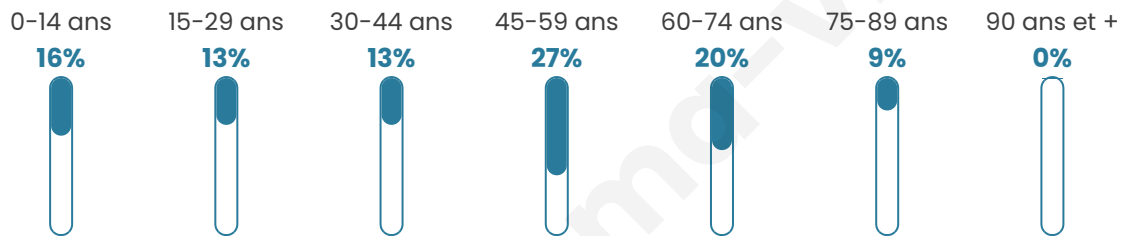

208

Age moyen

45 ans

Pop active

45.2%

Taux chômage

10.3%

Pop densité

30 h/km²

Revenu moyen

23 360 €/an

Evolution du nombre d'habitants

Sources : Institut national de la statistique et des études économiques (insee) selon Les dernières parutions officielles de 2024 portant sur les années 2020, 2021 et 2022.

Tranche d'âge

Activité professionnelle

Niveau de diplôme

Composition des ménages

Profils électoraux

Premier tour

	Marine LE PEN	30.41 %
	Emmanuel MACRON	22.97 %
	Jean-Luc MÉLENCHON	19.59 %
	Valérie PÉCRESSÉ	9.46 %
	Éric ZEMMOUR	5.41 %
	Nicolas DUPONT-AIGNAN	3.38 %
	Jean LASSALLE	2.70 %
	Anne HIDALGO	2.03 %
	Yannick JADOT	2.03 %
	Fabien ROUSSEL	1.35 %
	Philippe POUTOU	0.68 %
	Nathalie ARTHAUD	0.00 %

196 inscrits

Participation : 77.04%

Votes blancs : 1.32%

Votes nuls : 0.66%

Second tour

	Emmanuel MACRON	47,79 %
	Marine LE PEN	52,21 %

196 inscrits

Participation : 74.49%