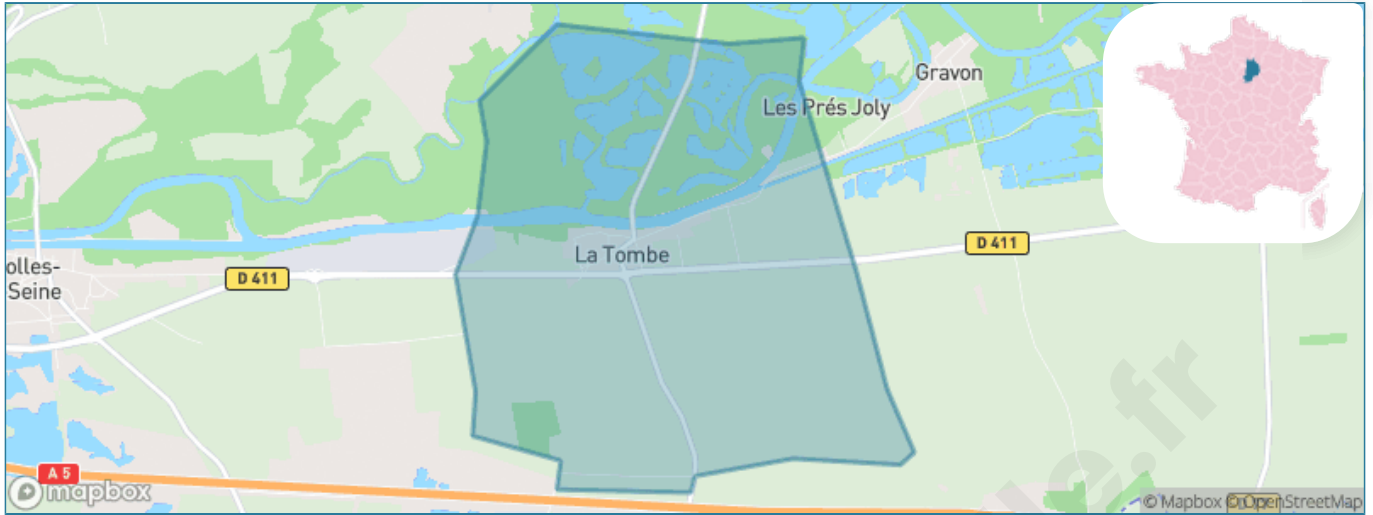

Version web

Ville de La Tombe

Présenté par

BIEN dans
ma **VILLE** 

Sommaire

Situation géographique	3
Statistiques sur la population	4
Evolution du nombre d'habitants	4
Tranche d'âge	5
0-14 ans	5
15-29 ans	5
30-44 ans	5
45-59 ans	5
60-74 ans	5
75-89 ans	5
90 ans et +	5
Activité professionnelle	5
Agriculteurs	5
Artisans, Commerçants	5
Cadres et sup.	5
Professions intermédiaires	5
Employé	5
Ouvrier	5
Retraité	5
Autres	5
Niveau de diplôme	6
Sans diplôme ou CEP	6
Brevet, BEPC, DNB	6
CAP-BEP ou équivalent	6
BAC ou équivalent	6
BAC+2	6
BAC+3 ou +4	6
BAC+5 ou plus	6
Composition des ménages	6
Couple sans enfant	6
Couple avec enfant(s)	6
Famille monoparentale	6
Colocation / Autre	6
Personnes seules	6
Profils électoraux	7
Premier tour	7
Sécurité	8
Evolution du nombre d'infractions	8
Pour comparer	9
Services à la population	10
Commerce	10
Éducation	10
Villes autour de La Tombe	12

Situation géographique

i Informations clés

- **Région :** Île-de-France
- **Département :** Seine-et-Marne
- **Code postal :** 77130
- **Superficie :** 7 km²

Statistiques sur la population

Nombre d'habitants