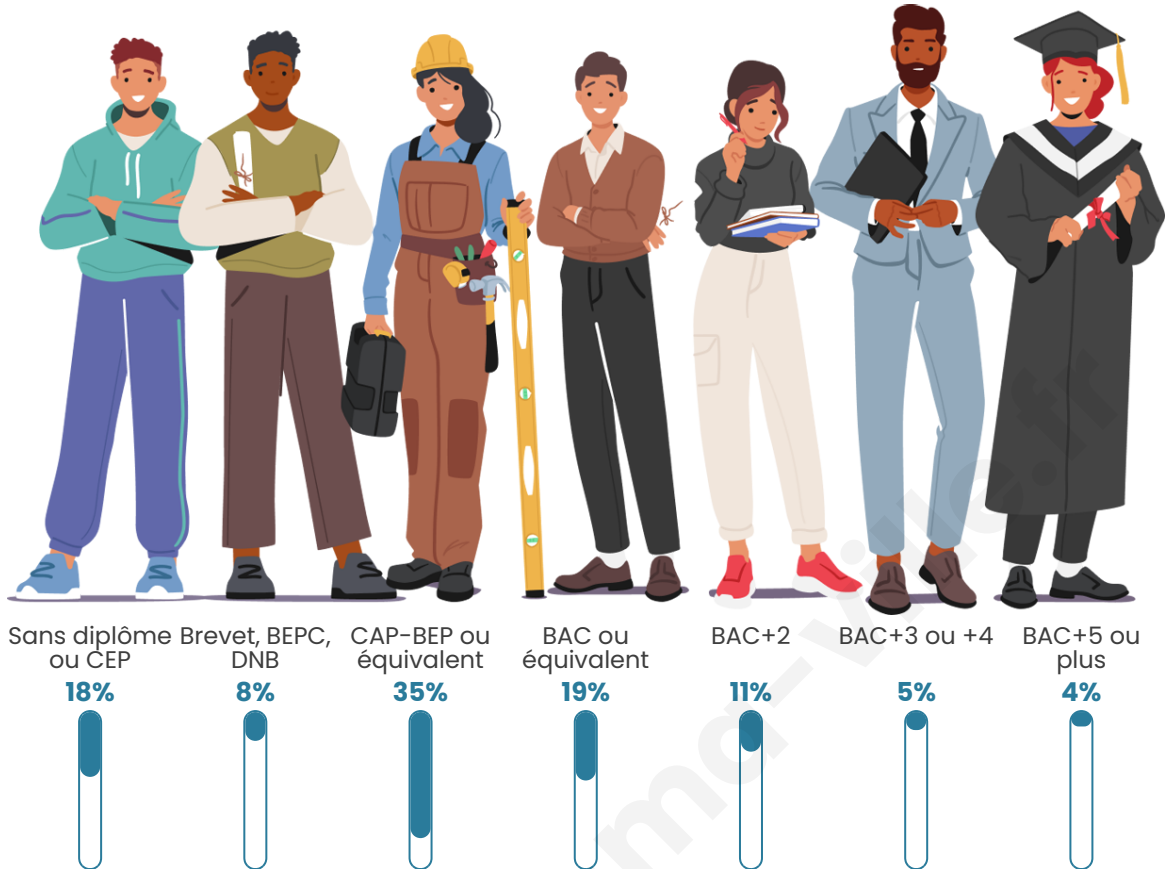

208

Age moyen

45 ans

Pop active

45.2%

Taux chômage

10.3%

Pop densité

Tranche d'âge

Activité professionnelle

Niveau de diplôme

Composition des ménages

Profils électoraux

Premier tour

	Marine LE PEN	30.41 %
	Emmanuel MACRON	22.97 %
	Jean-Luc MÉLENCHON	19.59 %
	Valérie PÉCRESSÉ	9.46 %
	Éric ZEMMOUR	5.41 %
	Nicolas DUPONT-AIGNAN	3.38 %
	Jean LASSALLE	2.70 %
	Anne HIDALGO	2.03 %
	Yannick JADOT	2.03 %
	Fabien ROUSSEL	1.35 %
	Philippe POUTOU	0.68 %
	Nathalie ARTHAUD	0.00 %