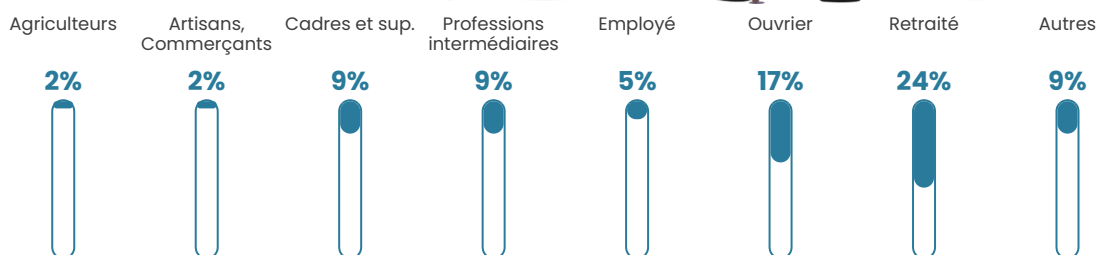

30 h/km²

Revenu moyen

23 360 €/an

Evolution du nombre d'habitants

Sources : Institut national de la statistique et des études économiques (insee) selon Les dernières parutions officielles de 2024 portant sur les années 2020, 2021 et 2022.

Tranche d'âge

Activité professionnelle

Niveau de diplôme

Composition des ménages

Profils électoraux

Premier tour

	Marine LE PEN	30.41 %
	Emmanuel MACRON	22.97 %
	Jean-Luc MÉLENCHON	19.59 %
	Valérie PÉCRESSÉ	9.46 %
	Éric ZEMMOUR	5.41 %
	Nicolas DUPONT-AIGNAN	3.38 %
	Jean LASSALLE	2.70 %
	Anne HIDALGO	2.03 %
	Yannick JADOT	2.03 %
	Fabien ROUSSEL	1.35 %
	Philippe POUTOU	0.68 %
	Nathalie ARTHAUD	0.00 %