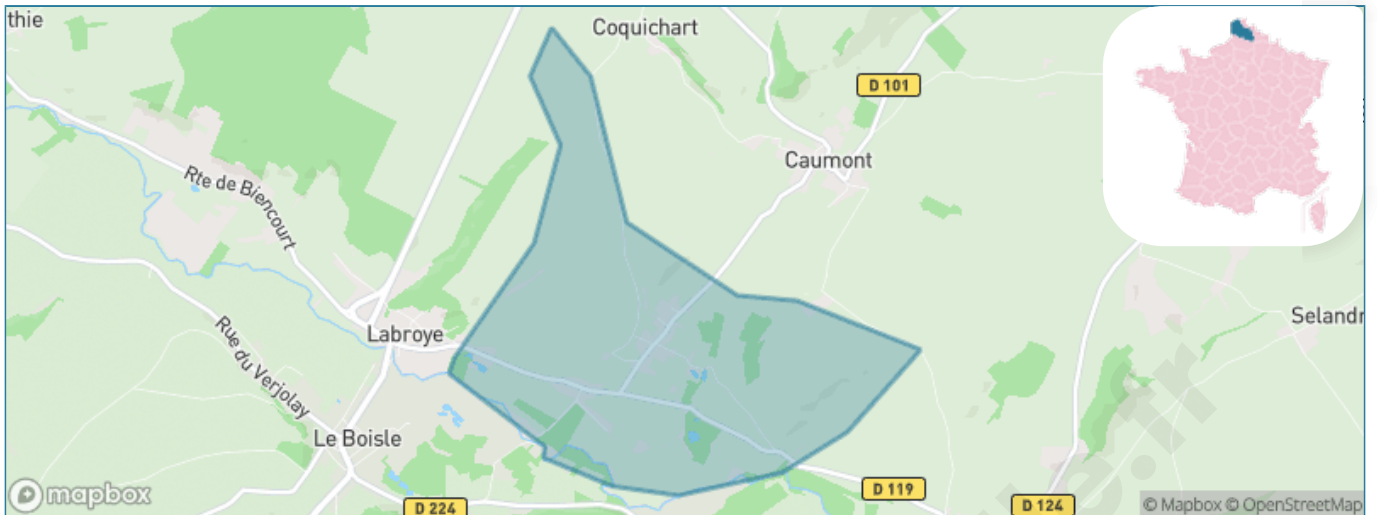

Version web

Ville de Tollent

Présenté par

BIEN dans
ma **VILLE** 

Sommaire

Situation géographique	3
Statistiques sur la population	4
Evolution du nombre d'habitants	4
Tranche d'âge	5
0-14 ans	5
15-29 ans	5
30-44 ans	5
45-59 ans	5
60-74 ans	5
75-89 ans	5
90 ans et +	5
Activité professionnelle	5
Agriculteurs	5
Artisans, Commerçants	5
Cadres et sup.	5
Professions intermédiaires	5
Employé	5
Ouvrier	5
Retraité	5
Autres	5
Niveau de diplôme	6
Sans diplôme ou CEP	6
Brevet, BEPC, DNB	6
CAP-BEP ou équivalent	6
BAC ou équivalent	6
BAC+2	6
BAC+3 ou +4	6
BAC+5 ou plus	6
Composition des ménages	6
Couple sans enfant	6
Couple avec enfant(s)	6
Famille monoparentale	6
Colocation / Autre	6
Personnes seules	6
Profils électoraux	7
Premier tour	7
Sécurité	8
Evolution du nombre d'infractions	8
Pour comparer	9
Services à la population	10
Commerce	10
Éducation	10
Villes autour de Tollent	12

Situation géographique

i Informations clés

- **Région** : Hauts-de-France
- **Département** : Pas-de-Calais
- **Code postal** : 62390
- **Superficie** : 4 km²

Statistiques sur la population

Nombre d'habitants