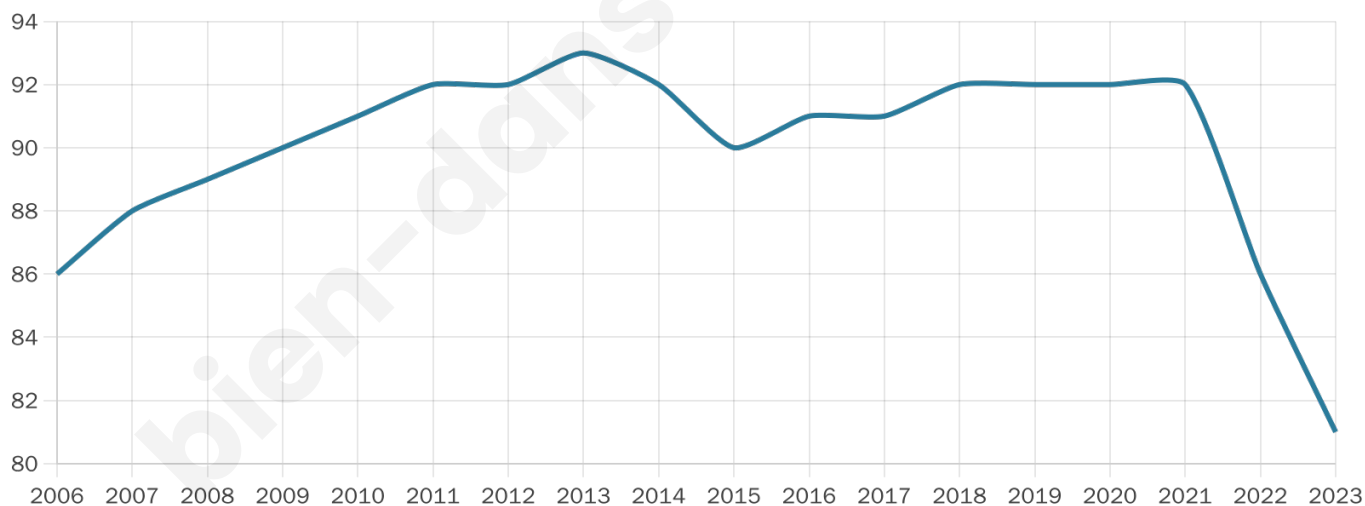

81

Age moyen

45 ans

Pop active

40.7%

Taux chômage

6.1%

Pop densité

20 h/km²

Revenu moyen

NC

Evolution du nombre d'habitants

Sources : Institut national de la statistique et des études économiques (insee) selon Les dernières parutions officielles de 2024 portant sur les années 2020, 2021 et 2022.