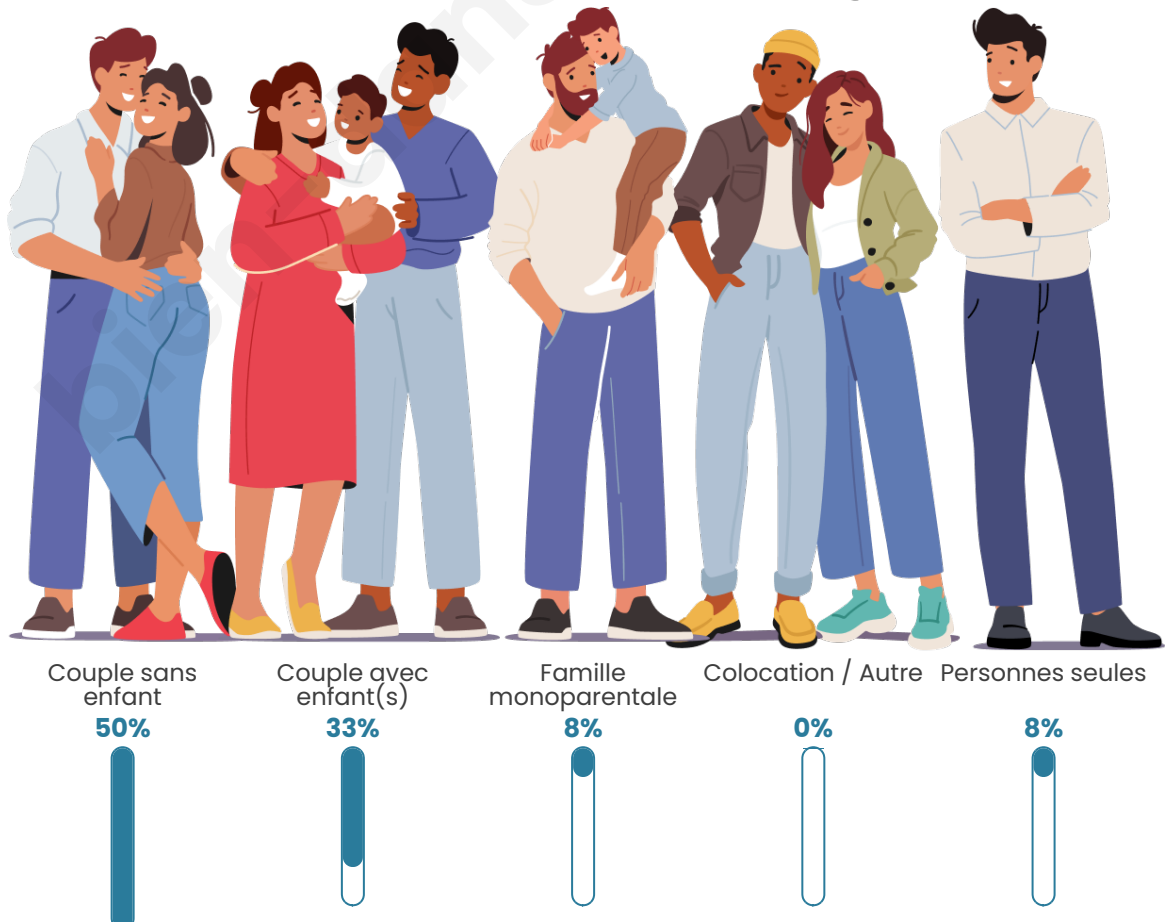

Tranche d'âge

Activité professionnelle

Niveau de diplôme

Composition des ménages

Profils électoraux

Premier tour

	Marine LE PEN	35.71 %
	Emmanuel MACRON	30.36 %
	Jean-Luc MÉLENCHON	12.50 %
	Valérie PÉCRESSE	12.50 %
	Nathalie ARTHAUD	1.79 %
	Jean LASSALLE	1.79 %
	Yannick JADOT	1.79 %
	Philippe POUTOU	1.79 %
	Nicolas DUPONT-AIGNAN	1.79 %
	Fabien ROUSSEL	0.00 %
	Éric ZEMMOUR	0.00 %
	Anne HIDALGO	0.00 %