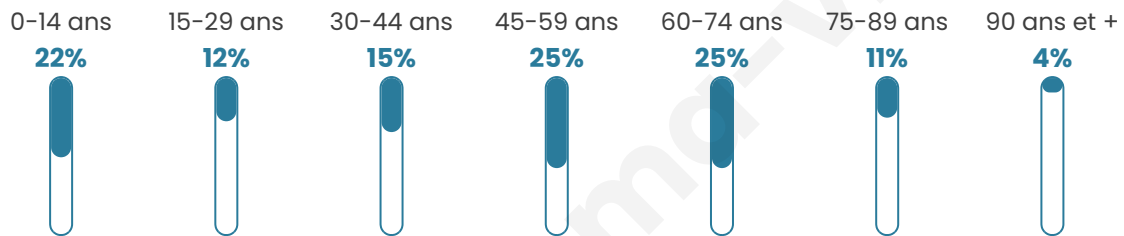

81

Age moyen

45 ans

Pop active

40.7%

Taux chômage

6.1%

Pop densité

20 h/km²

Revenu moyen

NC

Evolution du nombre d'habitants

Sources : Institut national de la statistique et des études économiques (insee) selon Les dernières parutions officielles de 2024 portant sur les années 2020, 2021 et 2022.

Tranche d'âge

Activité professionnelle

Niveau de diplôme

Composition des ménages

Profils électoraux

Premier tour

	Marine LE PEN	35.71 %
	Emmanuel MACRON	30.36 %
	Jean-Luc MÉLENCHON	12.50 %
	Valérie PÉCRESSE	12.50 %
	Nathalie ARTHAUD	1.79 %
	Jean LASSALLE	1.79 %
	Yannick JADOT	1.79 %
	Philippe POUTOU	1.79 %
	Nicolas DUPONT-AIGNAN	1.79 %
	Fabien ROUSSEL	0.00 %
	Éric ZEMMOUR	0.00 %
	Anne HIDALGO	0.00 %