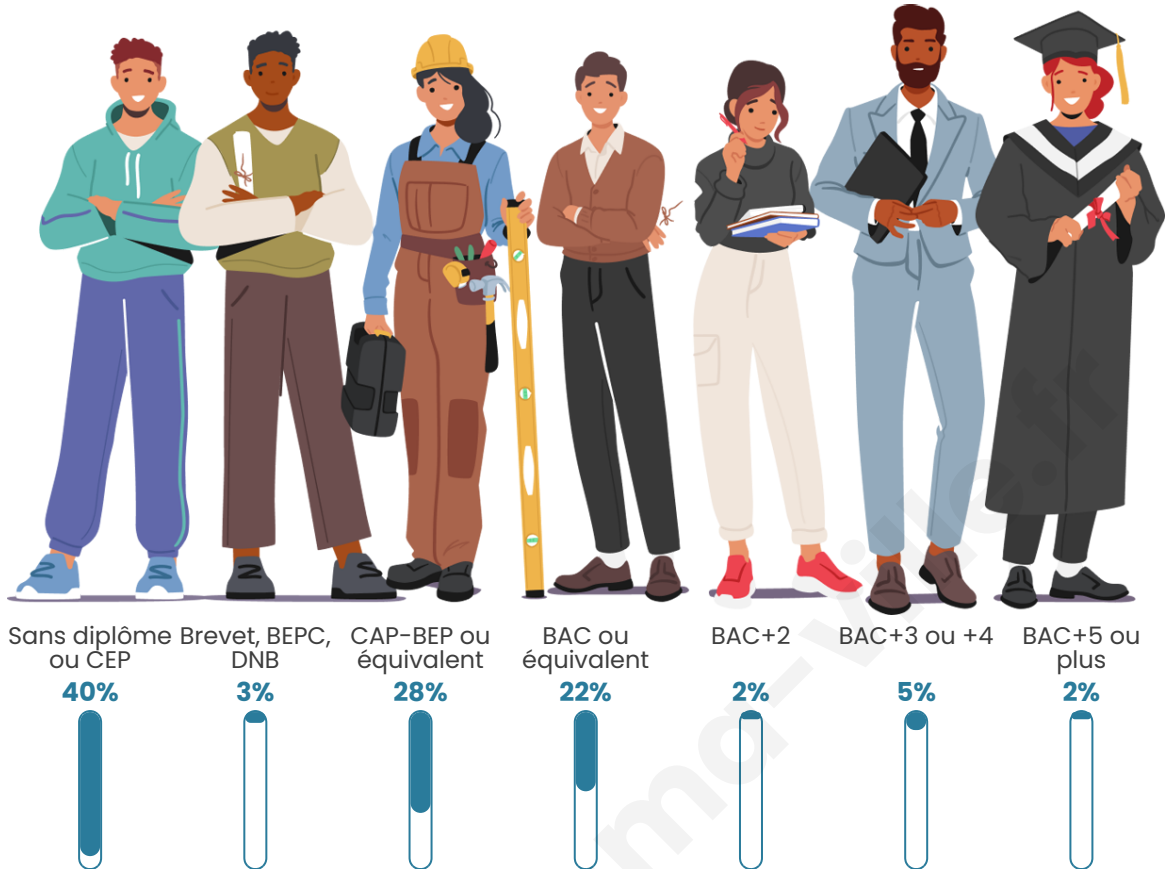

81

Age moyen

45 ans

Pop active

40.7%

Taux chômage

6.1%

Pop densité

Tranche d'âge

Activité professionnelle

Niveau de diplôme

Composition des ménages

Profils électoraux

Premier tour

	Marine LE PEN	35.71 %
	Emmanuel MACRON	30.36 %
	Jean-Luc MÉLENCHON	12.50 %
	Valérie PÉCRESSE	12.50 %
	Nathalie ARTHAUD	1.79 %
	Jean LASSALLE	1.79 %
	Yannick JADOT	1.79 %
	Philippe POUTOU	1.79 %
	Nicolas DUPONT-AIGNAN	1.79 %
	Fabien ROUSSEL	0.00 %
	Éric ZEMMOUR	0.00 %
	Anne HIDALGO	0.00 %