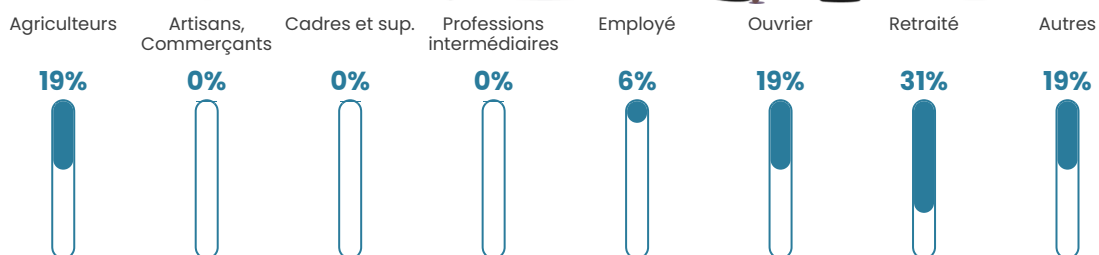

20 h/km²

Revenu moyen

NC

Evolution du nombre d'habitants

Sources : Institut national de la statistique et des études économiques (insee) selon Les dernières parutions officielles de 2024 portant sur les années 2020, 2021 et 2022.

Tranche d'âge

Activité professionnelle

Niveau de diplôme

Composition des ménages

Profils électoraux

Premier tour

	Marine LE PEN	35.71 %
	Emmanuel MACRON	30.36 %
	Jean-Luc MÉLENCHON	12.50 %
	Valérie PÉCRESSE	12.50 %
	Nathalie ARTHAUD	1.79 %
	Jean LASSALLE	1.79 %
	Yannick JADOT	1.79 %
	Philippe POUTOU	1.79 %
	Nicolas DUPONT-AIGNAN	1.79 %
	Fabien ROUSSEL	0.00 %
	Éric ZEMMOUR	0.00 %
	Anne HIDALGO	0.00 %