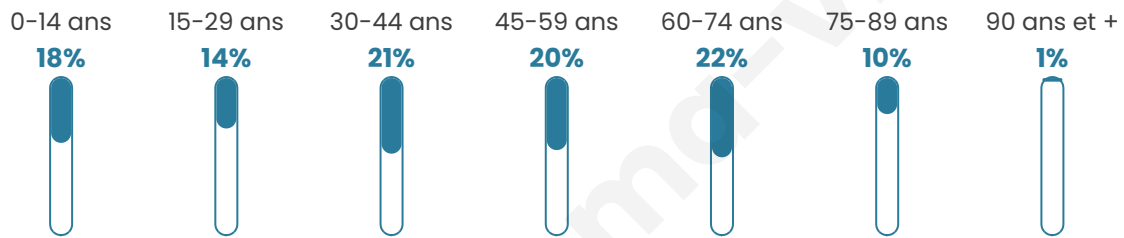

Version web

Ville de Le Titre

Présenté par

BIEN dans
ma **VILLE** 

Sommaire

Situation géographique	3
Statistiques sur la population	4
Evolution du nombre d'habitants	4
Tranche d'âge	5
0-14 ans	5
15-29 ans	5
30-44 ans	5
45-59 ans	5
60-74 ans	5
75-89 ans	5
90 ans et +	5
Activité professionnelle	5
Agriculteurs	5
Artisans, Commerçants	5
Cadres et sup.	5
Professions intermédiaires	5
Employé	5
Ouvrier	5
Retraité	5
Autres	5
Niveau de diplôme	6
Sans diplôme ou CEP	6
Brevet, BEPC, DNB	6
CAP-BEP ou équivalent	6
BAC ou équivalent	6
BAC+2	6
BAC+3 ou +4	6
BAC+5 ou plus	6
Composition des ménages	6
Couple sans enfant	6
Couple avec enfant(s)	6
Famille monoparentale	6
Colocation / Autre	6
Personnes seules	6
Profils électoraux	7
Premier tour	7
Sécurité	8
Evolution du nombre d'infractions	8
Pour comparer	9
Services à la population	10
Commerce	10
Éducation	10
Villes autour de Le Titre	12
Avis sur la ville de Le Titre	13
Moyenne par critère	13
Villes autour de Le Titre	13
Répartition des avis par note	13
Répartition des avis par note	13

44 ans

Pop active

44.9%

Taux chômage

5.8%

Pop densité

83 h/km²

Revenu moyen

Tranche d'âge

Activité professionnelle

Niveau de diplôme

Composition des ménages

Profils électoraux

Premier tour

	Marine LE PEN	42.86 %
	Emmanuel MACRON	23.33 %
	Jean-Luc MÉLENCHON	9.52 %
	Éric ZEMMOUR	5.71 %
	Jean LASSALLE	4.29 %
	Valérie PÉCRESSE	3.81 %
	Anne HIDALGO	2.86 %
	Yannick JADOT	2.38 %
	Nicolas DUPONT-AIGNAN	1.90 %
	Nathalie ARTHAUD	1.43 %
	Philippe POUTOU	1.43 %
	Fabien ROUSSEL	0.48 %