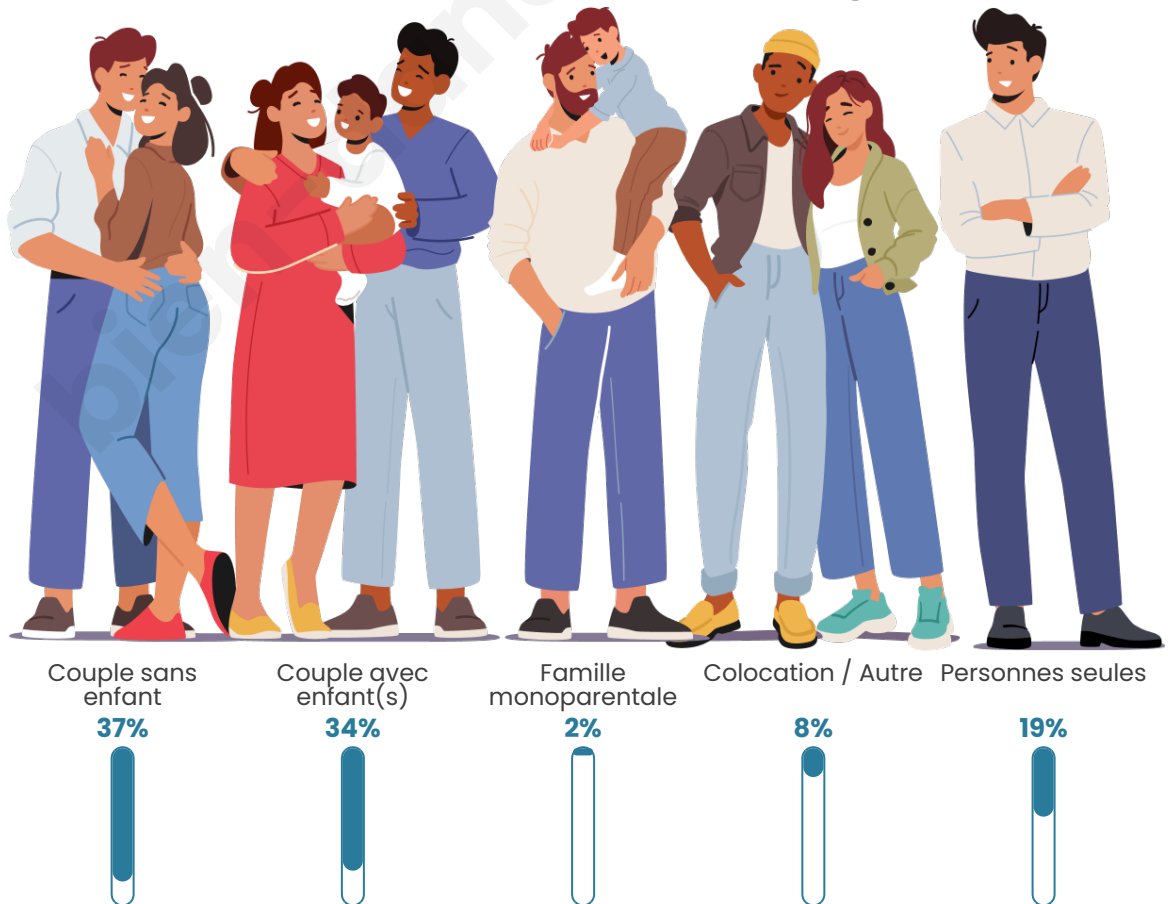

Tranche d'âge

Activité professionnelle

Niveau de diplôme

Composition des ménages

Profils électoraux

Premier tour

	Marine LE PEN	42.86 %
	Emmanuel MACRON	23.33 %
	Jean-Luc MÉLENCHON	9.52 %
	Éric ZEMMOUR	5.71 %
	Jean LASSALLE	4.29 %
	Valérie PÉCRESSE	3.81 %
	Anne HIDALGO	2.86 %
	Yannick JADOT	2.38 %
	Nicolas DUPONT-AIGNAN	1.90 %
	Nathalie ARTHAUD	1.43 %
	Philippe POUTOU	1.43 %
	Fabien ROUSSEL	0.48 %