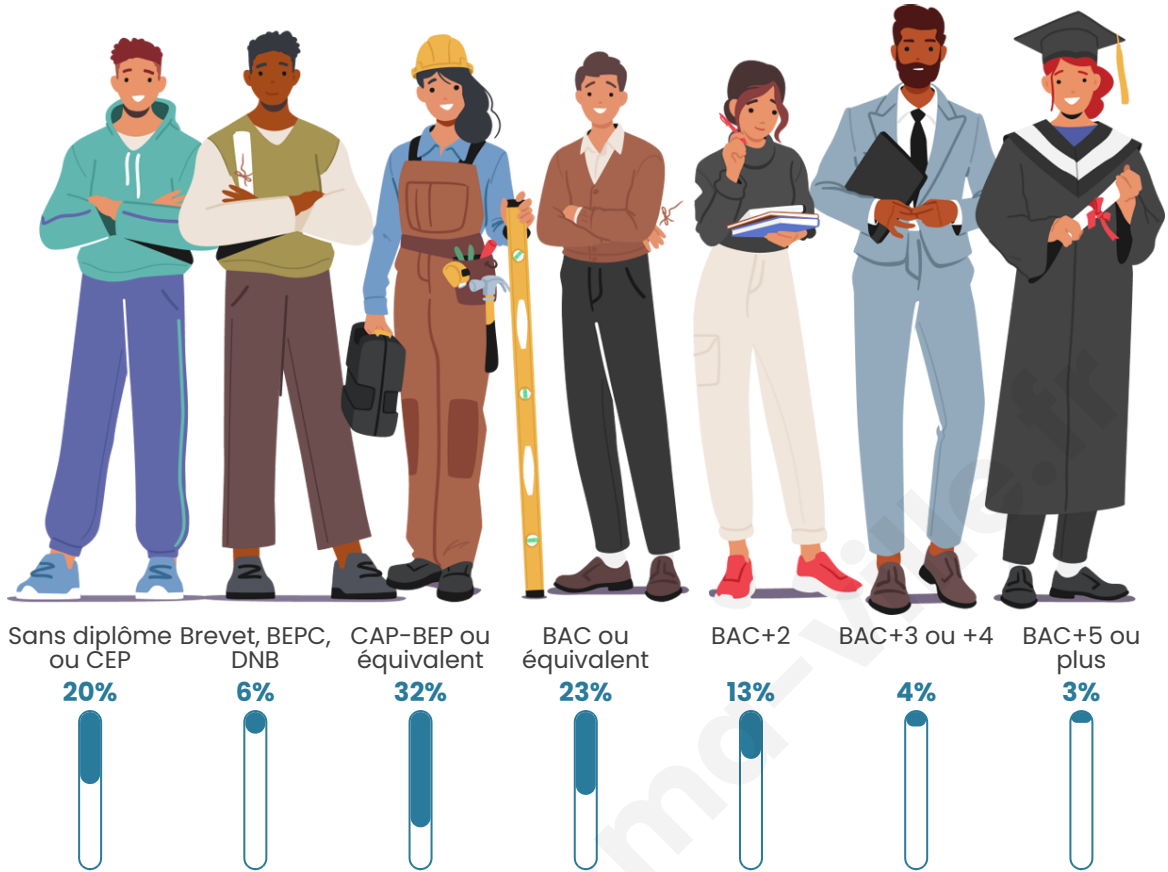

Tranche d'âge

Activité professionnelle

Niveau de diplôme

Composition des ménages

Profils électoraux

Premier tour

	Marine LE PEN	42.86 %
	Emmanuel MACRON	23.33 %
	Jean-Luc MÉLENCHON	9.52 %
	Éric ZEMMOUR	5.71 %
	Jean LASSALLE	4.29 %
	Valérie PÉCRESSE	3.81 %
	Anne HIDALGO	2.86 %
	Yannick JADOT	2.38 %
	Nicolas DUPONT-AIGNAN	1.90 %
	Nathalie ARTHAUD	1.43 %
	Philippe POUTOU	1.43 %
	Fabien ROUSSEL	0.48 %