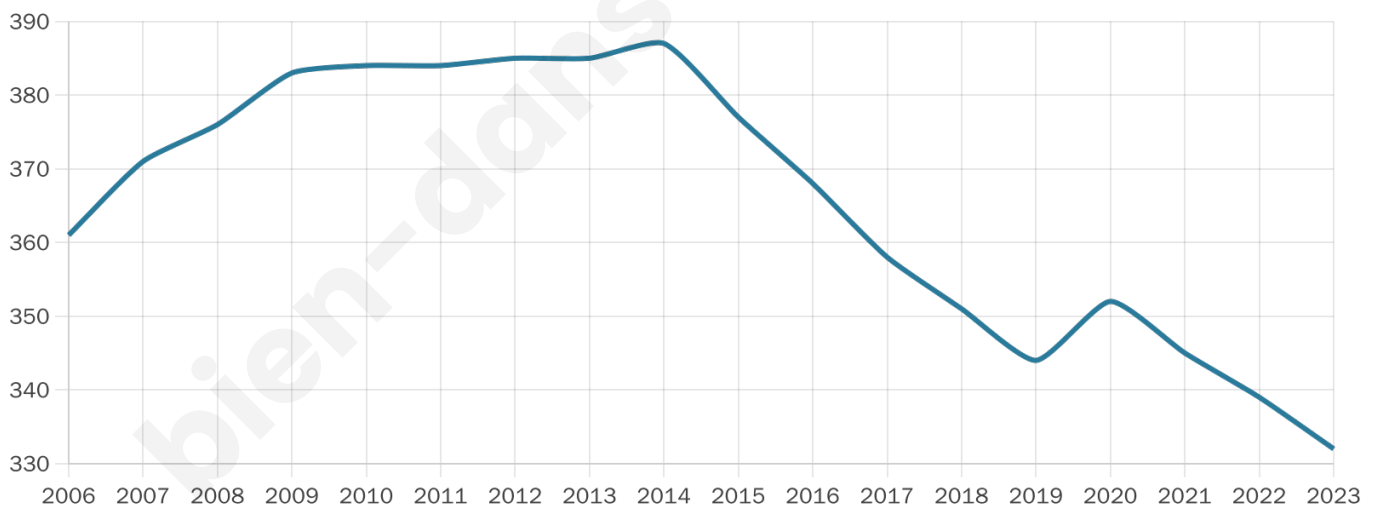

Version web

Ville de Le Titre

Présenté par

BIEN dans
ma **VILLE** 

Sommaire

Situation géographique	3
Statistiques sur la population	4
Evolution du nombre d'habitants	4
Tranche d'âge	5
0-14 ans	5
15-29 ans	5
30-44 ans	5
45-59 ans	5
60-74 ans	5
75-89 ans	5
90 ans et +	5
Activité professionnelle	5
Agriculteurs	5
Artisans, Commerçants	5
Cadres et sup.	5
Professions intermédiaires	5
Employé	5
Ouvrier	5
Retraité	5
Autres	5
Niveau de diplôme	6
Sans diplôme ou CEP	6
Brevet, BEPC, DNB	6
CAP-BEP ou équivalent	6
BAC ou équivalent	6
BAC+2	6
BAC+3 ou +4	6
BAC+5 ou plus	6
Composition des ménages	6
Couple sans enfant	6
Couple avec enfant(s)	6
Famille monoparentale	6
Colocation / Autre	6
Personnes seules	6
Profils électoraux	7
Premier tour	7
Sécurité	8
Evolution du nombre d'infractions	8
Pour comparer	9
Services à la population	10
Commerce	10
Éducation	10
Villes autour de Le Titre	12
Avis sur la ville de Le Titre	13
Moyenne par critère	13
Villes autour de Le Titre	13
Répartition des avis par note	13
Répartition des avis par note	13

44 ans

Pop active

44.9%

Taux chômage

5.8%

Pop densité

83 h/km²

Revenu moyen

21 850 €/an

Evolution du nombre d'habitants

Sources : Institut national de la statistique et des études économiques (insee) selon Les dernières parutions officielles de 2024 portant sur les années 2020, 2021 et 2022.