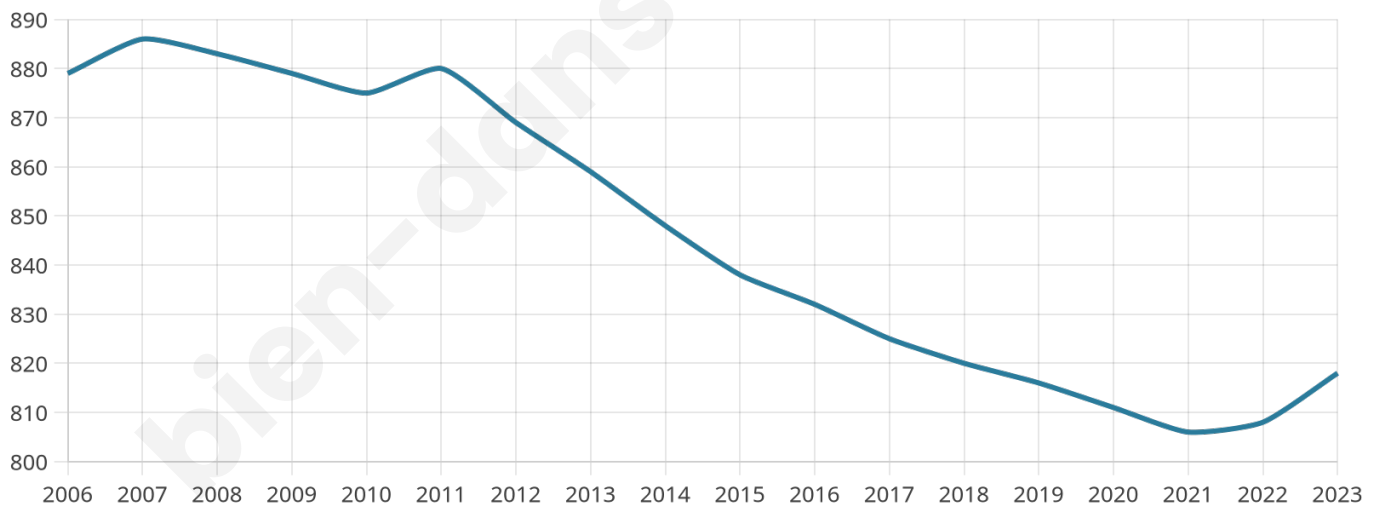

# Statistiques sur la population

Nombre d'habitants

**818**

Age moyen

**42 ans**

Pop active

**51.7%**

Taux chômage

**3.5%**

Pop densité

**82 h/km<sup>2</sup>**

Revenu moyen

**24 630 €/an**

## Evolution du nombre d'habitants

Sources : Institut national de la statistique et des études économiques (insee) selon Les dernières parutions officielles de 2024 portant sur les années 2020, 2021 et 2022.