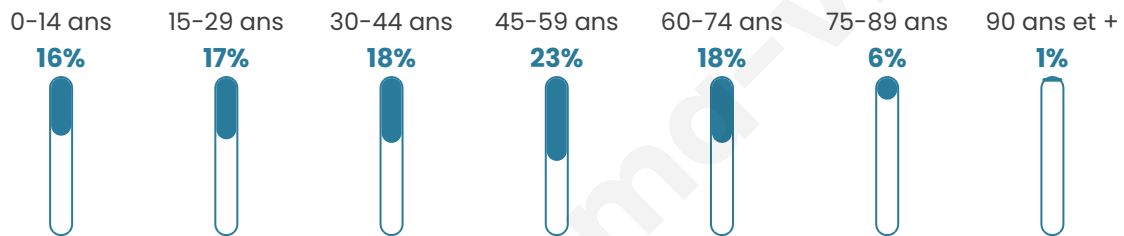

# Statistiques sur la population

Nombre d'habitants

**818**

Age moyen

**42 ans**

Pop active

**51.7%**

Taux chômage

**3.5%**

Pop densité

**82 h/km<sup>2</sup>**

Revenu moyen

**24 630 €/an**

## Evolution du nombre d'habitants

Sources : Institut national de la statistique et des études économiques (insee) selon Les dernières parutions officielles de 2024 portant sur les années 2020, 2021 et 2022.

## Tranche d'âge