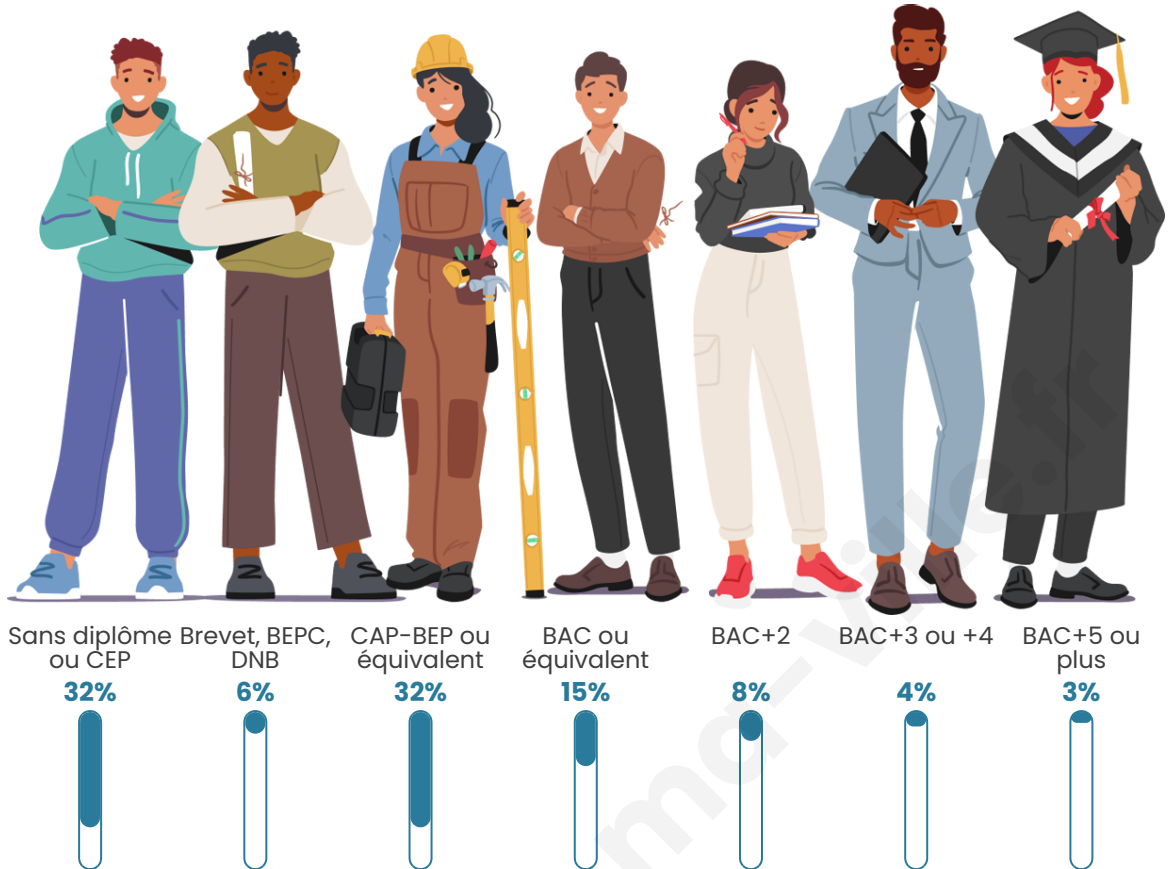

Tranche d'âge

Activité professionnelle

Niveau de diplôme

Composition des ménages

Profils électoraux

Premier tour

	Emmanuel MACRON	31.09 %
	Marine LE PEN	26.85 %
	Jean-Luc MÉLENCHON	13.41 %
	Valérie PÉCRESSÉ	8.66 %
	Éric ZEMMOUR	4.55 %
	Jean LASSALLE	3.92 %
	Nicolas DUPONT- AIGNAN	3.29 %
	Yannick JADOT	3.02 %
	Anne HIDALGO	1.76 %
	Fabien ROUSSEL	1.45 %
	Nathalie ARTHAUD	1.06 %
	Philippe POUTOU	0.94 %