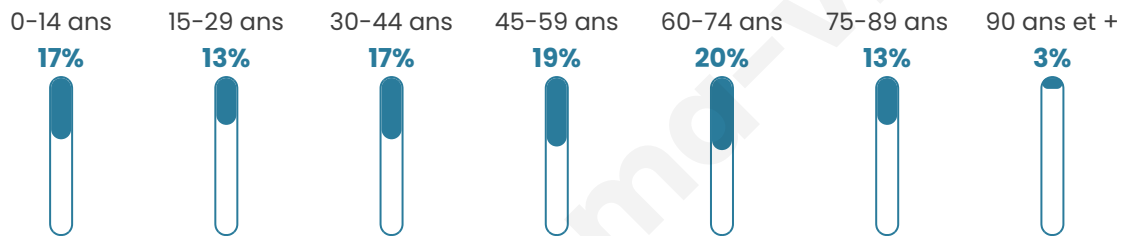

46 ans

Pop active

41.8%

Taux chômage

8.3%

Pop densité

53 h/km²

Revenu moyen

20 520 €/an

Evolution du nombre d'habitants

Sources : Institut national de la statistique et des études économiques (insee) selon Les dernières parutions officielles de 2024 portant sur les années 2020, 2021 et 2022.

Tranche d'âge

Activité professionnelle

Niveau de diplôme

Composition des ménages

Profils électoraux

Premier tour

	Emmanuel MACRON	31.09 %
	Marine LE PEN	26.85 %
	Jean-Luc MÉLENCHON	13.41 %
	Valérie PÉCRESSÉ	8.66 %
	Éric ZEMMOUR	4.55 %
	Jean LASSALLE	3.92 %
	Nicolas DUPONT- AIGNAN	3.29 %
	Yannick JADOT	3.02 %
	Anne HIDALGO	1.76 %
	Fabien ROUSSEL	1.45 %
	Nathalie ARTHAUD	1.06 %
	Philippe POUTOU	0.94 %