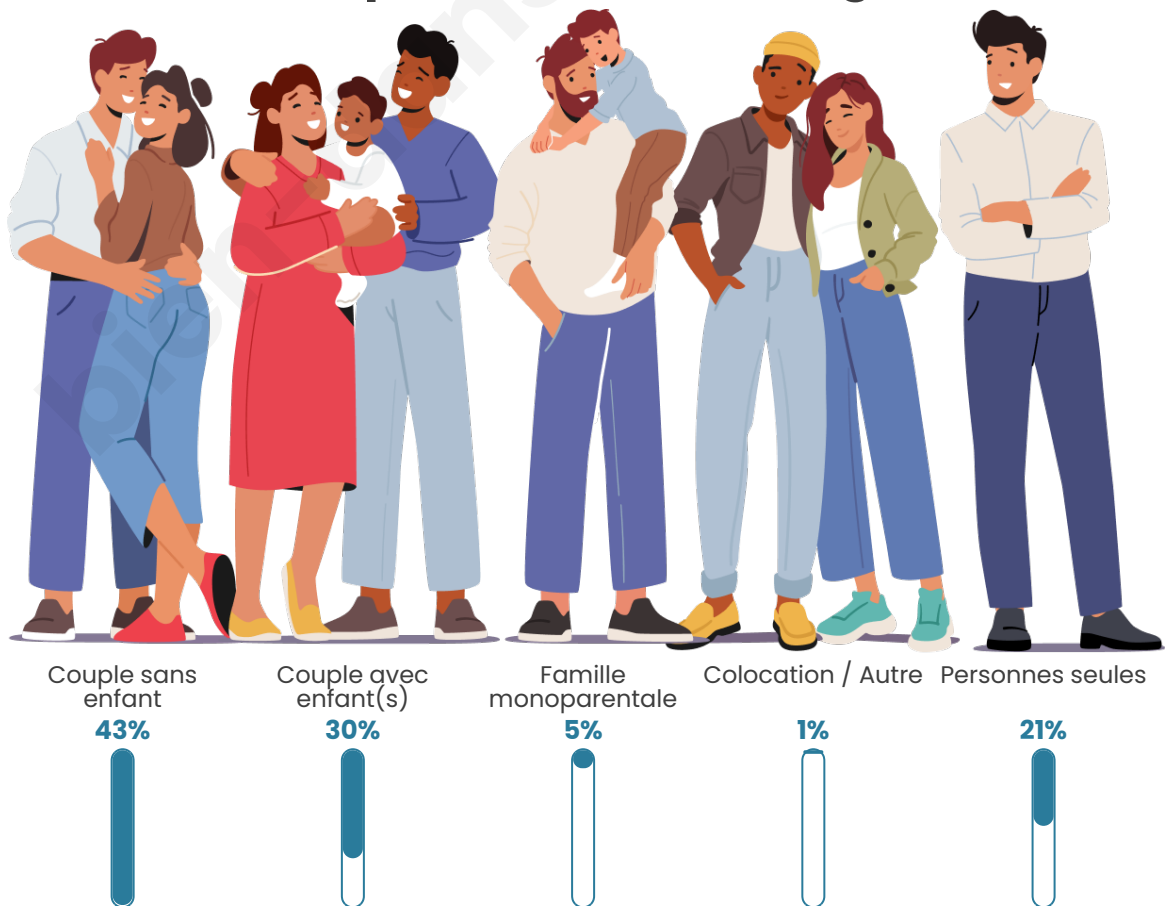

Tranche d'âge

Activité professionnelle

Niveau de diplôme

Composition des ménages

Profils électoraux

Premier tour

	Emmanuel MACRON	31.09 %
	Marine LE PEN	26.85 %
	Jean-Luc MÉLENCHON	13.41 %
	Valérie PÉCRESSÉ	8.66 %
	Éric ZEMMOUR	4.55 %
	Jean LASSALLE	3.92 %
	Nicolas DUPONT- AIGNAN	3.29 %
	Yannick JADOT	3.02 %
	Anne HIDALGO	1.76 %
	Fabien ROUSSEL	1.45 %
	Nathalie ARTHAUD	1.06 %
	Philippe POUTOU	0.94 %