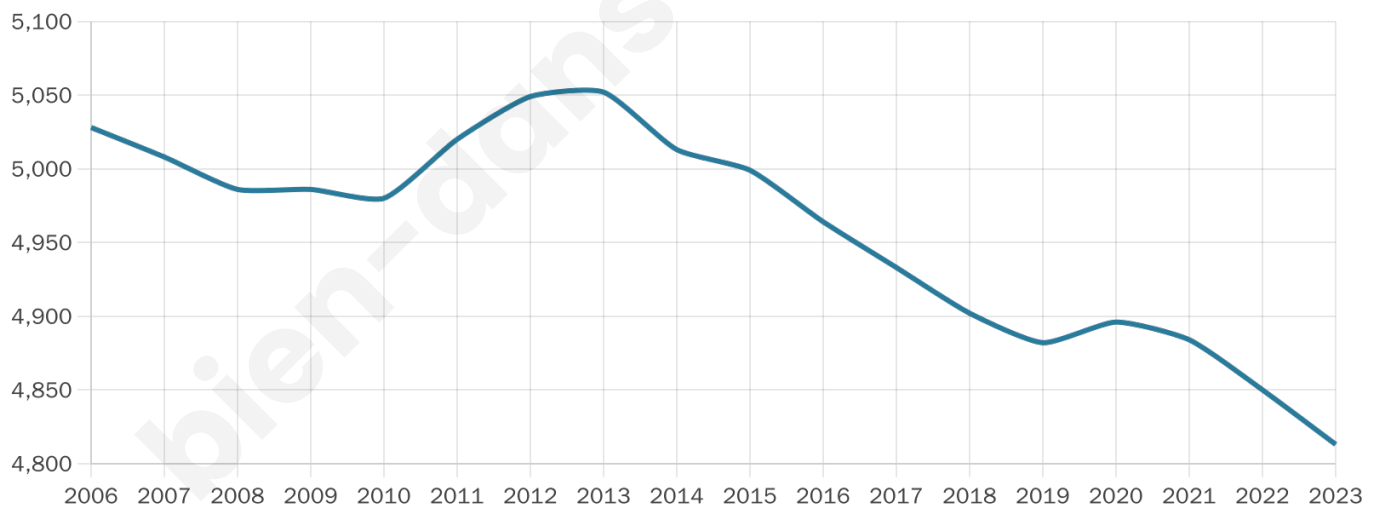

46 ans

Pop active

41.8%

Taux chômage

8.3%

Pop densité

53 h/km²

Revenu moyen

20 520 €/an

Evolution du nombre d'habitants

Sources : Institut national de la statistique et des études économiques (insee) selon Les dernières parutions officielles de 2024 portant sur les années 2020, 2021 et 2022.