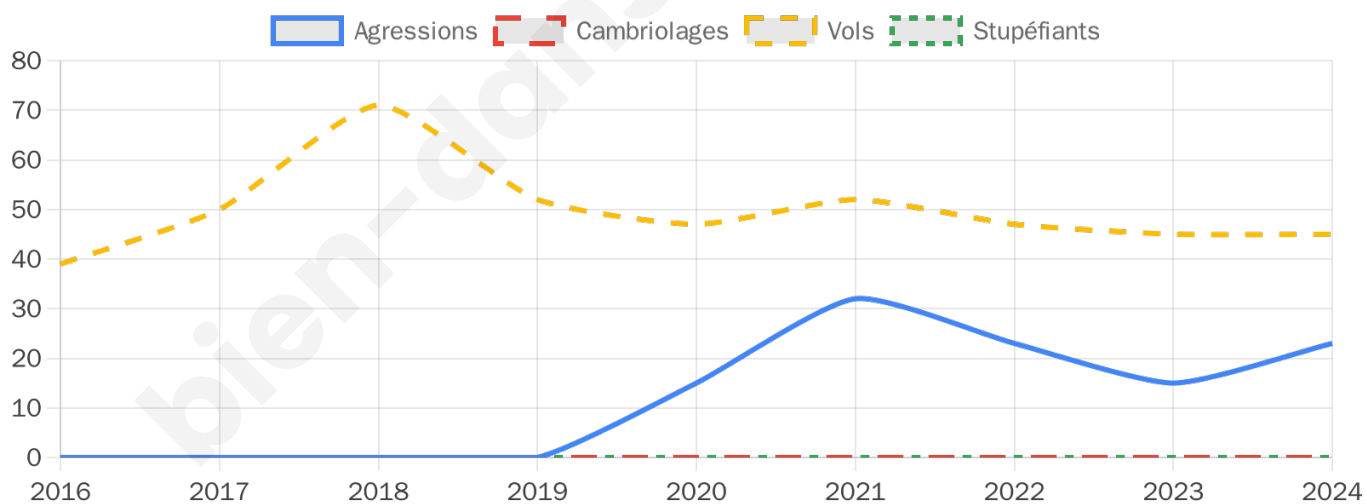

3 604 inscrits

Participation : 73.25%

Votes blancs : 2.35%

Votes nuls : 1.02%

Second tour

	Emmanuel MACRON	54,94 %
	Marine LE PEN	45,06 %

3 607 inscrits

Participation : 76.02%

Votes blancs : 6.24%

Votes nuls : 2.3%

Sécurité

Agressions physiques / sexuelles

23

Cambriolages

0

Vols / dégradations

45

Stupéfiants

0

Evolution du nombre d'infractions

Pour comparer

(en proportion du nombre d'habitants)

Sources : Bases statistiques communale, départementale et régionale de la délinquance enregistrée par la police et la gendarmerie nationales selon les dernières parutions officielles de 2025 portant sur l'année 2024 ([data.gouv](https://data.gouv.fr)).