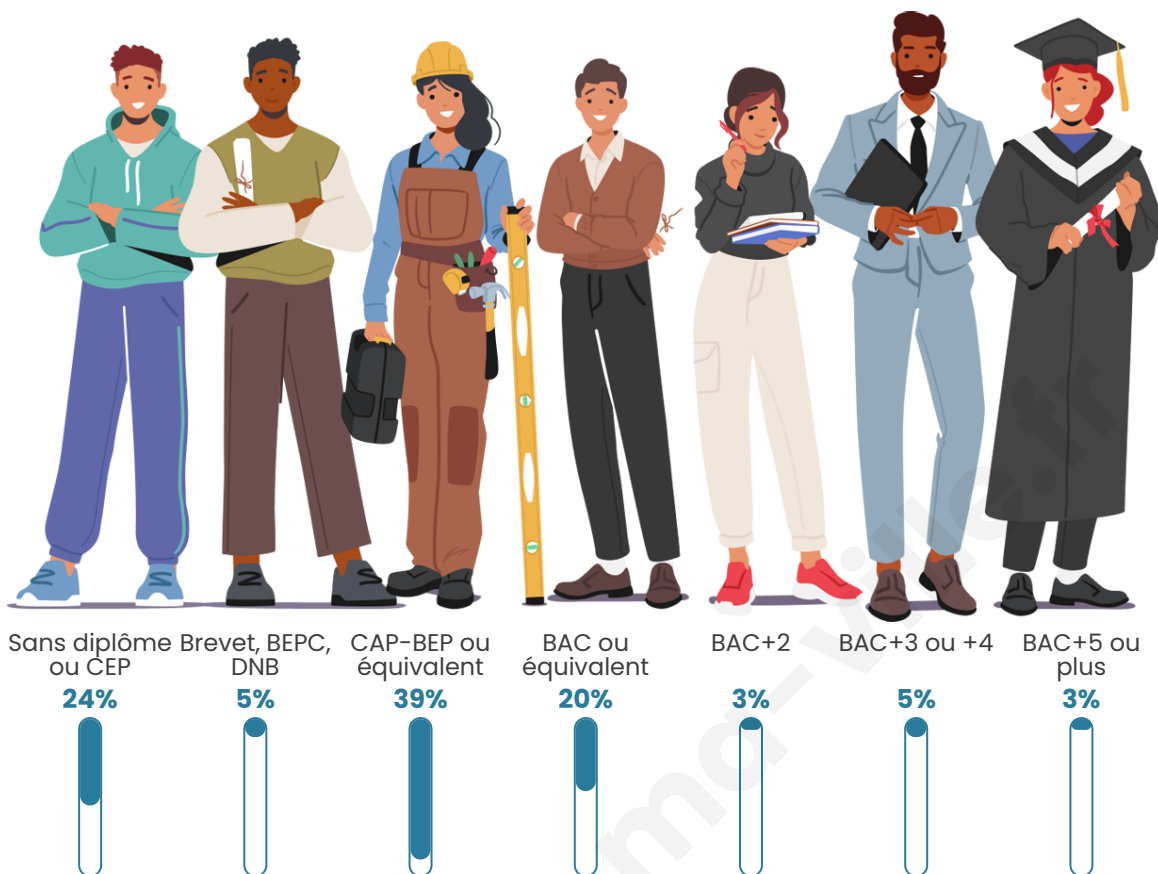

Nombre d'habitants

81

Age moyen

52 ans

Pop active

44.4%

Taux chômage

2.3%

Tranche d'âge

Activité professionnelle

Niveau de diplôme

Composition des ménages

Profils électoraux

Premier tour

	Marine LE PEN	41.10 %
	Emmanuel MACRON	27.40 %
	Éric ZEMMOUR	10.96 %
	Valérie PÉCRESSÉ	8.22 %
	Fabien ROUSSEL	4.11 %
	Yannick JADOT	4.11 %
	Jean-Luc MÉLENCHON	2.74 %
	Jean LASSALLE	1.37 %
	Nathalie ARTHAUD	0.00 %
	Anne HIDALGO	0.00 %
	Philippe POUTOU	0.00 %
	Nicolas DUPONT- AIGNAN	0.00 %