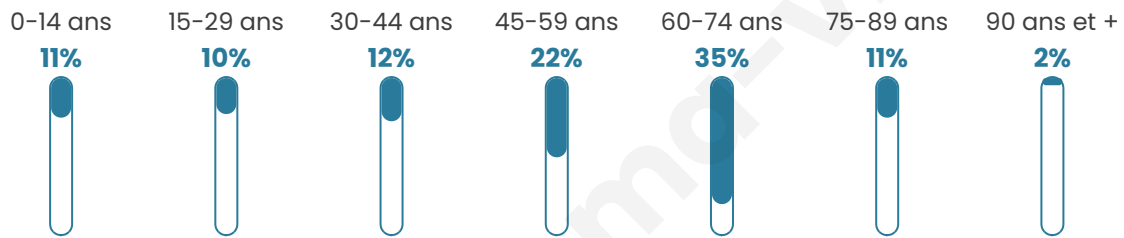

Nombre d'habitants

81

Age moyen

52 ans

Pop active

44.4%

Taux chômage

2.3%

Pop densité

12 h/km²

Revenu moyen

NC

Evolution du nombre d'habitants

Sources : Institut national de la statistique et des études économiques (insee) selon Les dernières parutions officielles de 2024 portant sur les années 2020, 2021 et 2022.

Tranche d'âge

Activité professionnelle

Niveau de diplôme

Composition des ménages

Profils électoraux

Premier tour

	Marine LE PEN	41.10 %
	Emmanuel MACRON	27.40 %
	Éric ZEMMOUR	10.96 %
	Valérie PÉCRESSÉ	8.22 %
	Fabien ROUSSEL	4.11 %
	Yannick JADOT	4.11 %
	Jean-Luc MÉLENCHON	2.74 %
	Jean LASSALLE	1.37 %
	Nathalie ARTHAUD	0.00 %
	Anne HIDALGO	0.00 %
	Philippe POUTOU	0.00 %
	Nicolas DUPONT- AIGNAN	0.00 %

88 inscrits

Participation : 85.23%
Votes blancs : 2.67%
Votes nuls : 0.00%

Second tour

Emmanuel
MACRON

30,43 %

Marine LE PEN

69,57 %

88 inscrits