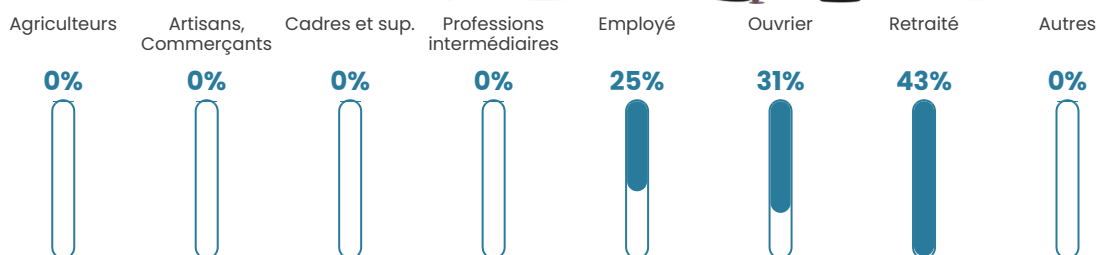

Pop densité

12 h/km²

Revenu moyen

NC

Evolution du nombre d'habitants

Sources : Institut national de la statistique et des études économiques (insee) selon Les dernières parutions officielles de 2024 portant sur les années 2020, 2021 et 2022.

Tranche d'âge

Activité professionnelle

Niveau de diplôme

Composition des ménages

Profils électoraux

Premier tour

	Marine LE PEN	41.10 %
	Emmanuel MACRON	27.40 %
	Éric ZEMMOUR	10.96 %
	Valérie PÉCRESSÉ	8.22 %
	Fabien ROUSSEL	4.11 %
	Yannick JADOT	4.11 %
	Jean-Luc MÉLENCHON	2.74 %
	Jean LASSALLE	1.37 %
	Nathalie ARTHAUD	0.00 %
	Anne HIDALGO	0.00 %
	Philippe POUTOU	0.00 %
	Nicolas DUPONT- AIGNAN	0.00 %