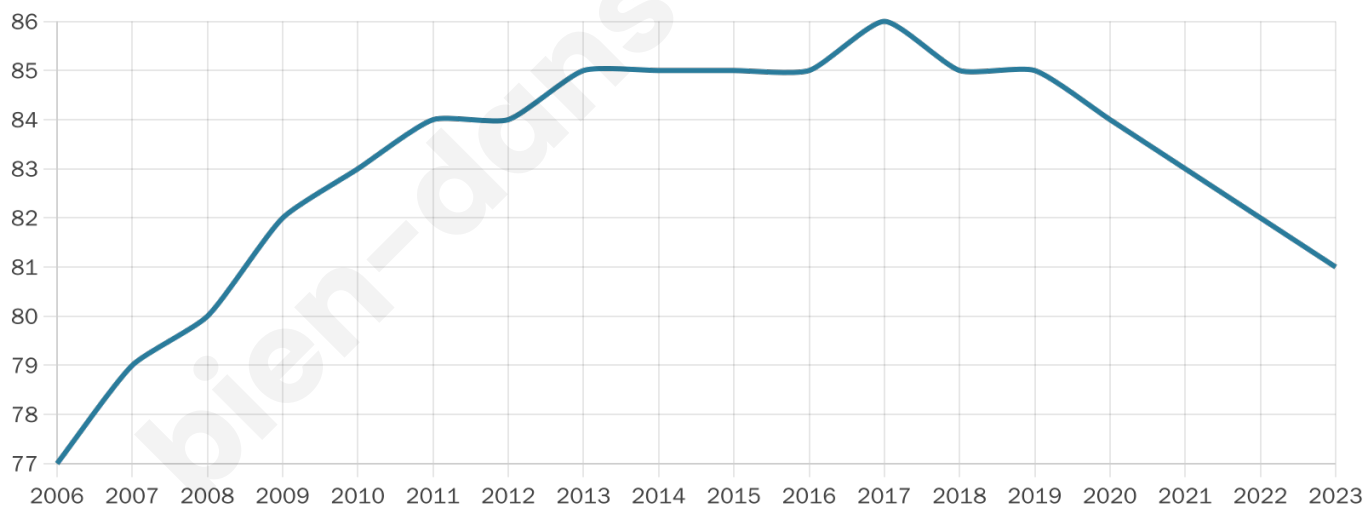

Nombre d'habitants

81

Age moyen

52 ans

Pop active

44.4%

Taux chômage

2.3%

Pop densité

12 h/km²

Revenu moyen

NC

Evolution du nombre d'habitants

Sources : Institut national de la statistique et des études économiques (insee) selon Les dernières parutions officielles de 2024 portant sur les années 2020, 2021 et 2022.

Tranche d'âge

Activité professionnelle

Niveau de diplôme

Composition des ménages

Profils électoraux

Premier tour

	Marine LE PEN	41.10 %
	Emmanuel MACRON	27.40 %
	Éric ZEMMOUR	10.96 %
	Valérie PÉCRESSÉ	8.22 %
	Fabien ROUSSEL	4.11 %
	Yannick JADOT	4.11 %
	Jean-Luc MÉLENCHON	2.74 %
	Jean LASSALLE	1.37 %
	Nathalie ARTHAUD	0.00 %
	Anne HIDALGO	0.00 %
	Philippe POUTOU	0.00 %
	Nicolas DUPONT- AIGNAN	0.00 %