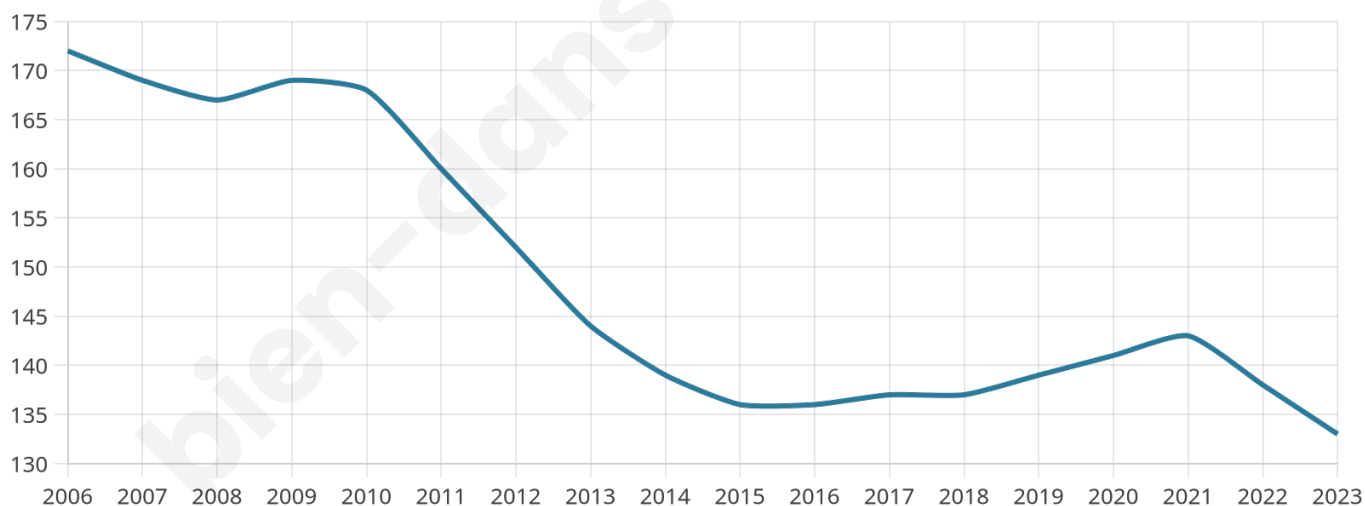

# Statistiques sur la population

Nombre d'habitants

**133**

Age moyen

**59 ans**

Pop active

**39.8%**

Taux chômage

**4.3%**

Pop densité

**10 h/km<sup>2</sup>**

Revenu moyen

**19 590 €/an**

## Evolution du nombre d'habitants

Sources : Institut national de la statistique et des études économiques (insee) selon Les dernières parutions officielles de 2024 portant sur les années 2020, 2021 et 2022.