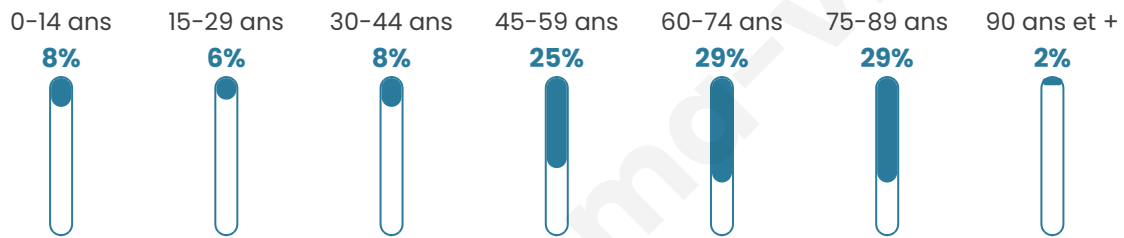

# Statistiques sur la population

Nombre d'habitants

**133**

Age moyen

**59 ans**

Pop active

**39.8%**

Taux chômage

**4.3%**

Pop densité

**10 h/km<sup>2</sup>**

Revenu moyen

**19 590 €/an**

## Evolution du nombre d'habitants

Sources : Institut national de la statistique et des études économiques (insee) selon Les dernières parutions officielles de 2024 portant sur les années 2020, 2021 et 2022.

## Tranche d'âge