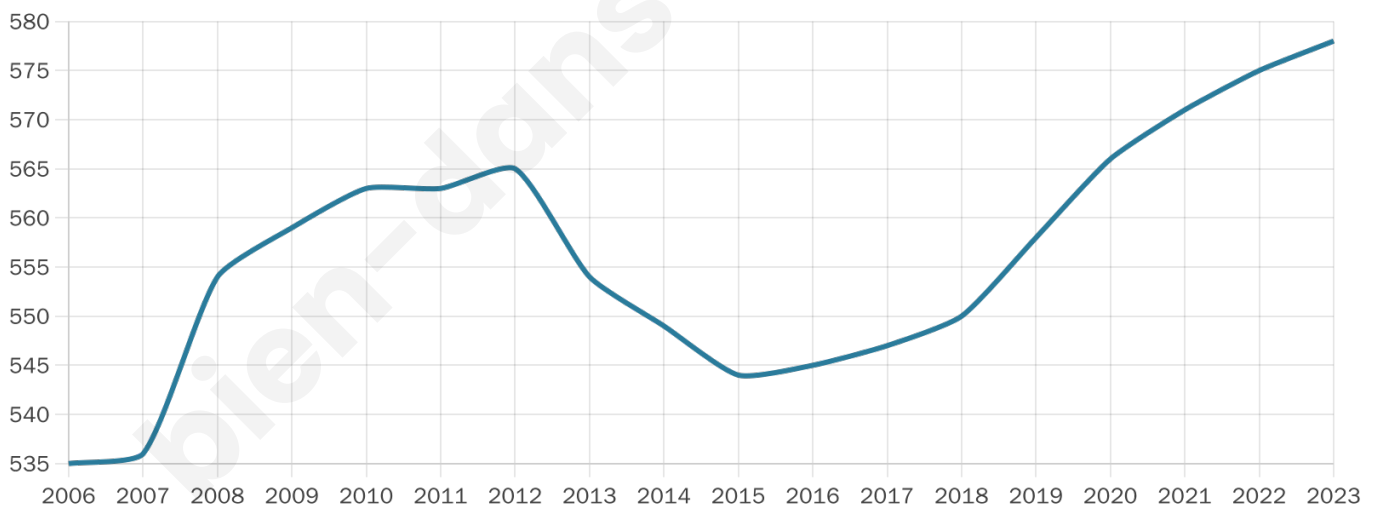

Version web

Ville de Tilly

Présenté par

BIEN dans
ma **VILLE** 

Sommaire

Situation géographique	3
Statistiques sur la population	4
Evolution du nombre d'habitants	4
Tranche d'âge	5
0-14 ans	5
15-29 ans	5
30-44 ans	5
45-59 ans	5
60-74 ans	5
75-89 ans	5
90 ans et +	5
Activité professionnelle	5
Agriculteurs	5
Artisans, Commerçants	5
Cadres et sup.	5
Professions intermédiaires	5
Employé	5
Ouvrier	5
Retraité	5
Autres	5
Niveau de diplôme	6
Sans diplôme ou CEP	6
Brevet, BEPC, DNB	6
CAP-BEP ou équivalent	6
BAC ou équivalent	6
BAC+2	6
BAC+3 ou +4	6
BAC+5 ou plus	6
Composition des ménages	6
Couple sans enfant	6
Couple avec enfant(s)	6
Famille monoparentale	6
Colocation / Autre	6
Personnes seules	6
Profils électoraux	7
Premier tour	7
Sécurité	8
Evolution du nombre d'infractions	8
Pour comparer	9
Services à la population	10
Commerce	10
Éducation	10
Villes autour de Tilly	11

Situation géographique

i Informations clés

- **Région** : Normandie
- **Département** : Eure
- **Code postal** : 27510
- **Superficie** : 12 km²

Statistiques sur la population

Nombre d'habitants

578

Age moyen

42 ans

Pop active

43.6%

Taux chômage

3.7%

Pop densité

48 h/km²

Revenu moyen

27 990 €/an

Evolution du nombre d'habitants

Sources : Institut national de la statistique et des études économiques (insee) selon Les dernières parutions officielles de 2024 portant sur les années 2020, 2021 et 2022.