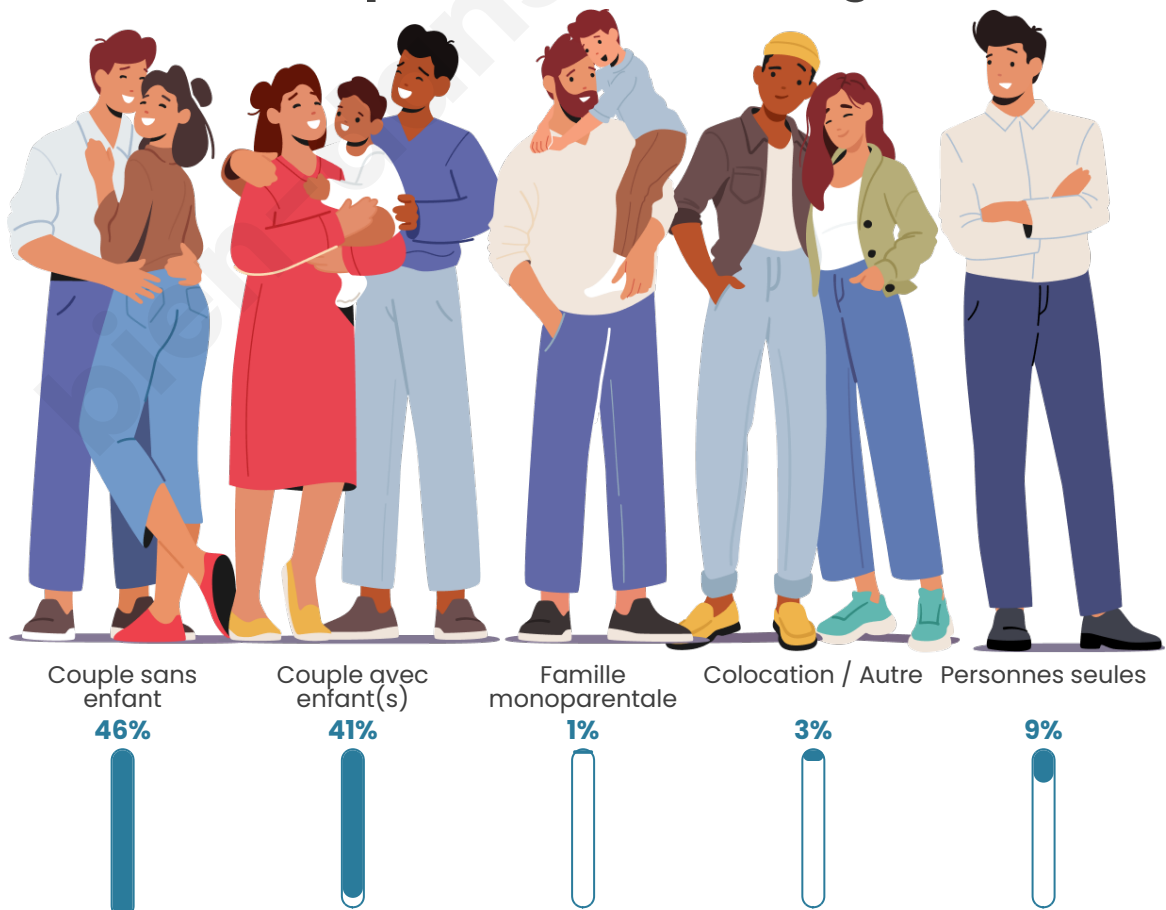

Tranche d'âge

Activité professionnelle

Niveau de diplôme

Composition des ménages

Profils électoraux

Premier tour

	Emmanuel MACRON	28.01 %
	Marine LE PEN	25.90 %
	Jean-Luc MÉLENCHON	12.05 %
	Éric ZEMMOUR	9.94 %
	Valérie PÉCRESSÉ	7.23 %
	Jean LASSALLE	6.33 %
	Nicolas DUPONT- AIGNAN	3.92 %
	Yannick JADOT	3.61 %
	Fabien ROUSSEL	0.90 %
	Anne HIDALGO	0.90 %
	Nathalie ARTHAUD	0.60 %
	Philippe POUTOU	0.60 %