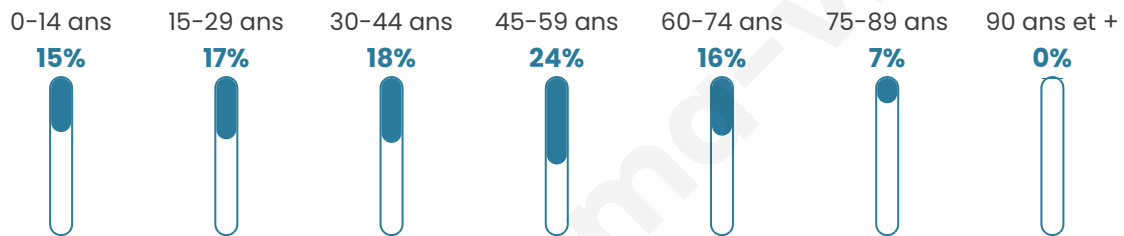

Situation géographique

i Informations clés

- **Région** : Normandie
- **Département** : Eure
- **Code postal** : 27510
- **Superficie** : 12 km²

Statistiques sur la population

Nombre d'habitants

578

Age moyen

42 ans

Pop active

43.6%

Taux chômage

3.7%

Pop densité

48 h/km²

Revenu moyen

Tranche d'âge

Activité professionnelle

Niveau de diplôme

Composition des ménages

Profils électoraux

Premier tour

	Emmanuel MACRON	28.01 %
	Marine LE PEN	25.90 %
	Jean-Luc MÉLENCHON	12.05 %
	Éric ZEMMOUR	9.94 %
	Valérie PÉCRESSÉ	7.23 %
	Jean LASSALLE	6.33 %
	Nicolas DUPONT- AIGNAN	3.92 %
	Yannick JADOT	3.61 %
	Fabien ROUSSEL	0.90 %
	Anne HIDALGO	0.90 %
	Nathalie ARTHAUD	0.60 %
	Philippe POUTOU	0.60 %