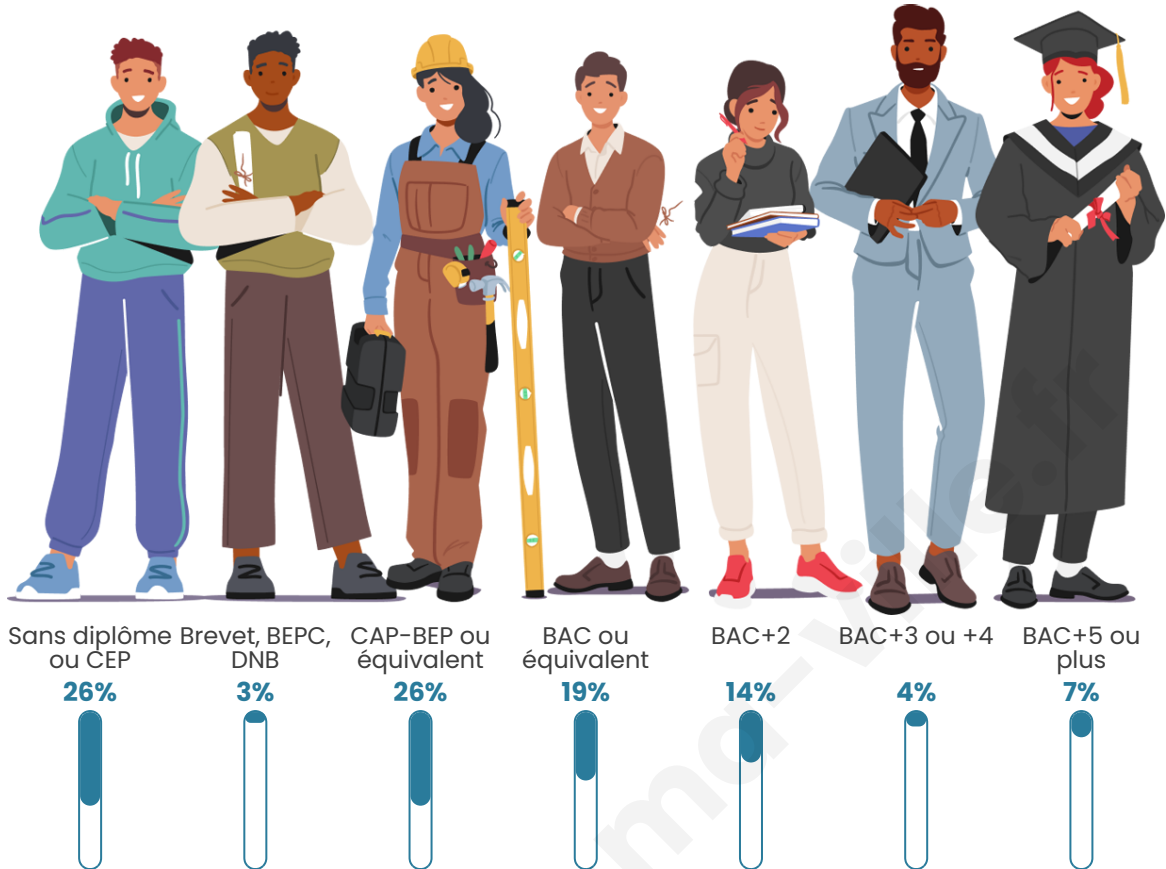

Tranche d'âge

Activité professionnelle

Niveau de diplôme

Composition des ménages

Profils électoraux

Premier tour

	Emmanuel MACRON	28.01 %
	Marine LE PEN	25.90 %
	Jean-Luc MÉLENCHON	12.05 %
	Éric ZEMMOUR	9.94 %
	Valérie PÉCRESSÉ	7.23 %
	Jean LASSALLE	6.33 %
	Nicolas DUPONT- AIGNAN	3.92 %
	Yannick JADOT	3.61 %
	Fabien ROUSSEL	0.90 %
	Anne HIDALGO	0.90 %
	Nathalie ARTHAUD	0.60 %
	Philippe POUTOU	0.60 %