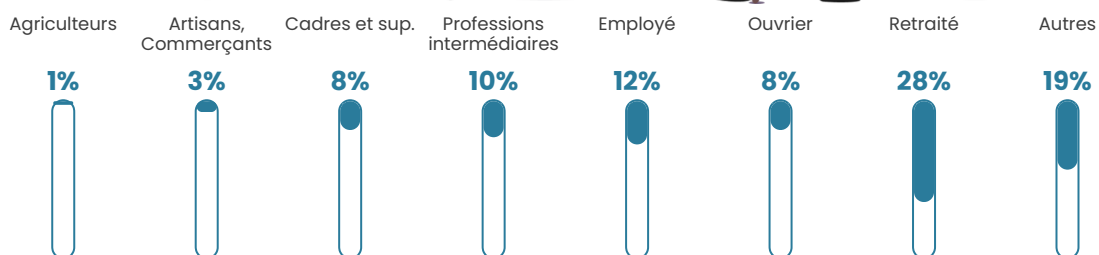

42 ans

Pop active

43.6%

Taux chômage

3.7%

Pop densité

48 h/km²

Revenu moyen

27 990 €/an

Evolution du nombre d'habitants

Sources : Institut national de la statistique et des études économiques (insee) selon Les dernières parutions officielles de 2024 portant sur les années 2020, 2021 et 2022.

Tranche d'âge

Activité professionnelle

Niveau de diplôme

Composition des ménages

Profils électoraux

Premier tour

	Emmanuel MACRON	28.01 %
	Marine LE PEN	25.90 %
	Jean-Luc MÉLENCHON	12.05 %
	Éric ZEMMOUR	9.94 %
	Valérie PÉCRESSÉ	7.23 %
	Jean LASSALLE	6.33 %
	Nicolas DUPONT- AIGNAN	3.92 %
	Yannick JADOT	3.61 %
	Fabien ROUSSEL	0.90 %
	Anne HIDALGO	0.90 %
	Nathalie ARTHAUD	0.60 %
	Philippe POUTOU	0.60 %