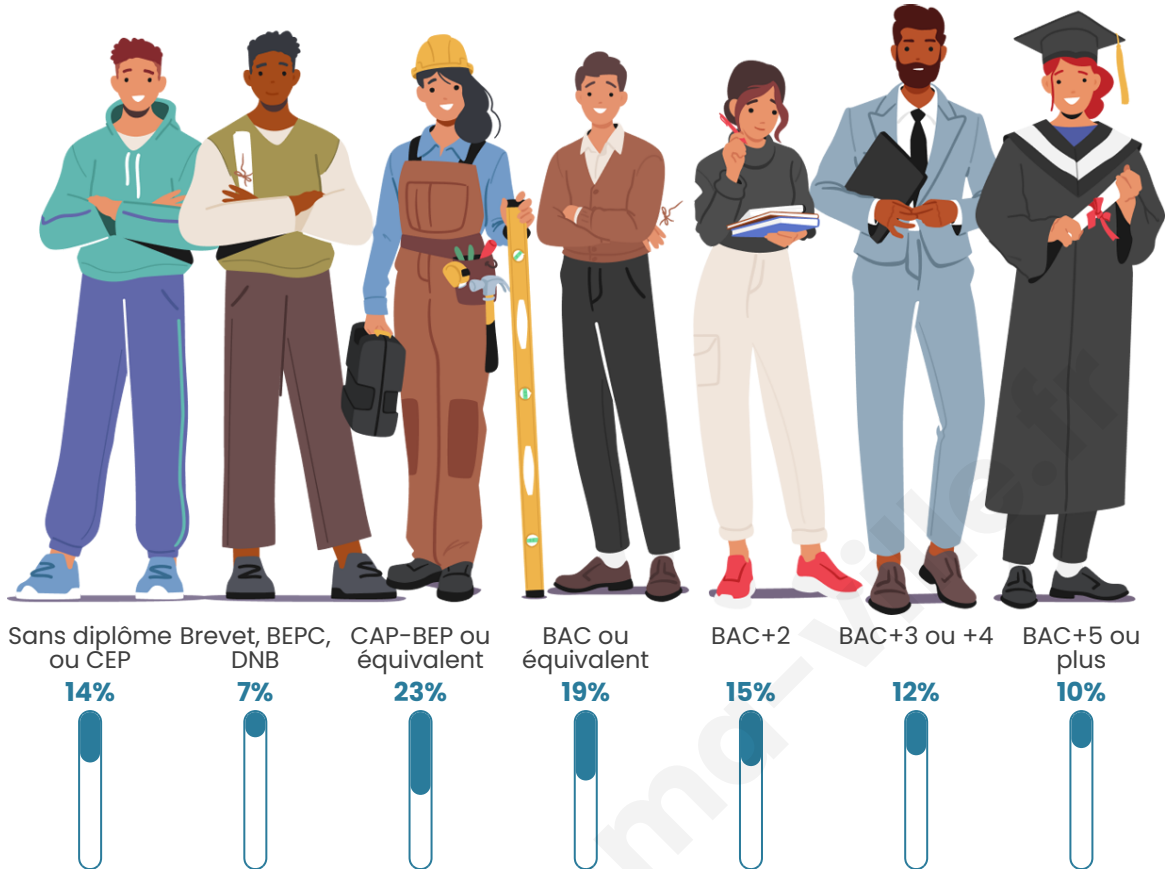

1 616

Age moyen

39 ans

Pop active

44.1%

Taux chômage

6.5%

Pop densité

Tranche d'âge

Activité professionnelle

Niveau de diplôme

Composition des ménages

Profils électoraux

Premier tour

	Marine LE PEN	33.89 %
	Emmanuel MACRON	27.92 %
	Jean-Luc MÉLENCHON	16.78 %
	Valérie PÉCRESSE	4.53 %
	Éric ZEMMOUR	3.86 %
	Yannick JADOT	3.75 %
	Jean LASSALLE	2.87 %
	Anne HIDALGO	1.66 %
	Nicolas DUPONT-AIGNAN	1.66 %
	Fabien ROUSSEL	1.43 %
	Nathalie ARTHAUD	0.99 %
	Philippe POUTOU	0.66 %