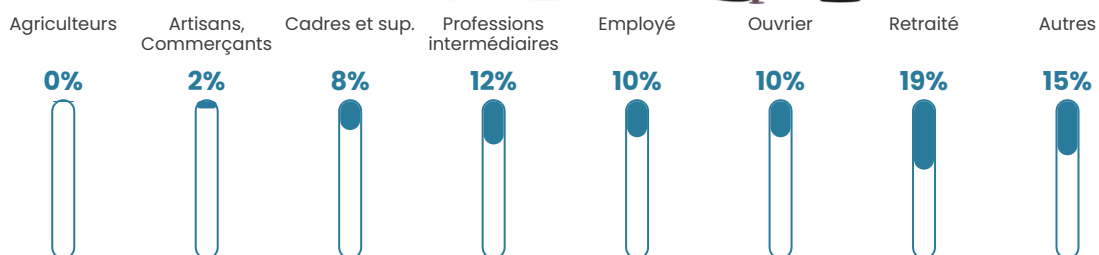

231 h/km²

Revenu moyen

23 650 €/an

Evolution du nombre d'habitants

Sources : Institut national de la statistique et des études économiques (insee) selon Les dernières parutions officielles de 2024 portant sur les années 2020, 2021 et 2022.

Tranche d'âge

Activité professionnelle

Niveau de diplôme

Composition des ménages

Profils électoraux

Premier tour

	Marine LE PEN	33.89 %
	Emmanuel MACRON	27.92 %
	Jean-Luc MÉLENCHON	16.78 %
	Valérie PÉCRESSE	4.53 %
	Éric ZEMMOUR	3.86 %
	Yannick JADOT	3.75 %
	Jean LASSALLE	2.87 %
	Anne HIDALGO	1.66 %
	Nicolas DUPONT-AIGNAN	1.66 %
	Fabien ROUSSEL	1.43 %
	Nathalie ARTHAUD	0.99 %
	Philippe POUTOU	0.66 %