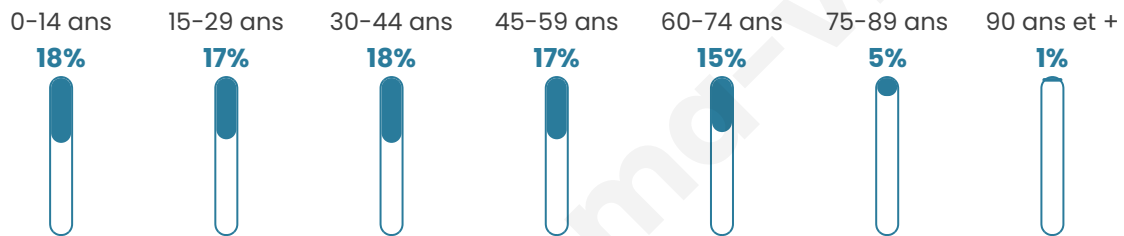

1 616

Age moyen

39 ans

Pop active

44.1%

Taux chômage

6.5%

Pop densité

231 h/km²

Revenu moyen

23 650 €/an

Evolution du nombre d'habitants

Sources : Institut national de la statistique et des études économiques (insee) selon Les dernières parutions officielles de 2024 portant sur les années 2020, 2021 et 2022.

Tranche d'âge

Activité professionnelle

Niveau de diplôme

Composition des ménages

Profils électoraux

Premier tour

	Marine LE PEN	33.89 %
	Emmanuel MACRON	27.92 %
	Jean-Luc MÉLENCHON	16.78 %
	Valérie PÉCRESSE	4.53 %
	Éric ZEMMOUR	3.86 %
	Yannick JADOT	3.75 %
	Jean LASSALLE	2.87 %
	Anne HIDALGO	1.66 %
	Nicolas DUPONT-AIGNAN	1.66 %
	Fabien ROUSSEL	1.43 %
	Nathalie ARTHAUD	0.99 %
	Philippe POUTOU	0.66 %

1 169 inscrits

Participation : 79.98%

Votes blancs : 2.03%

Votes nuls : 1.07%

Second tour

	Emmanuel MACRON	49,89 %
	Marine LE PEN	50,11 %

1 170 inscrits

Participation : 82.05%