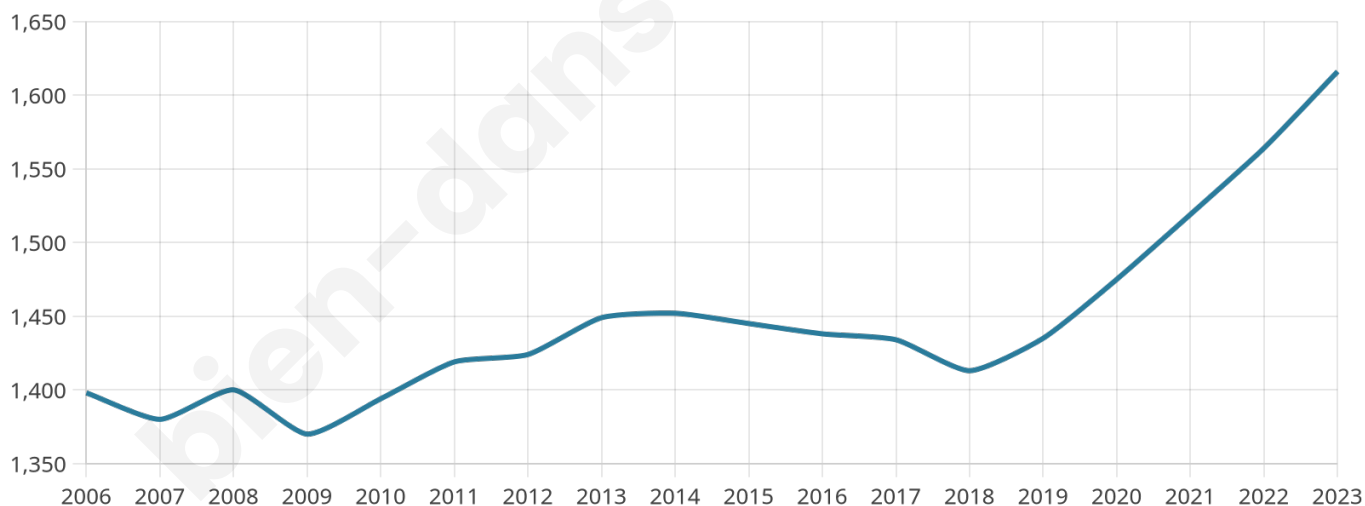

1 616

Age moyen

39 ans

Pop active

44.1%

Taux chômage

6.5%

Pop densité

231 h/km²

Revenu moyen

23 650 €/an

Evolution du nombre d'habitants

Sources : Institut national de la statistique et des études économiques (insee) selon Les dernières parutions officielles de 2024 portant sur les années 2020, 2021 et 2022.