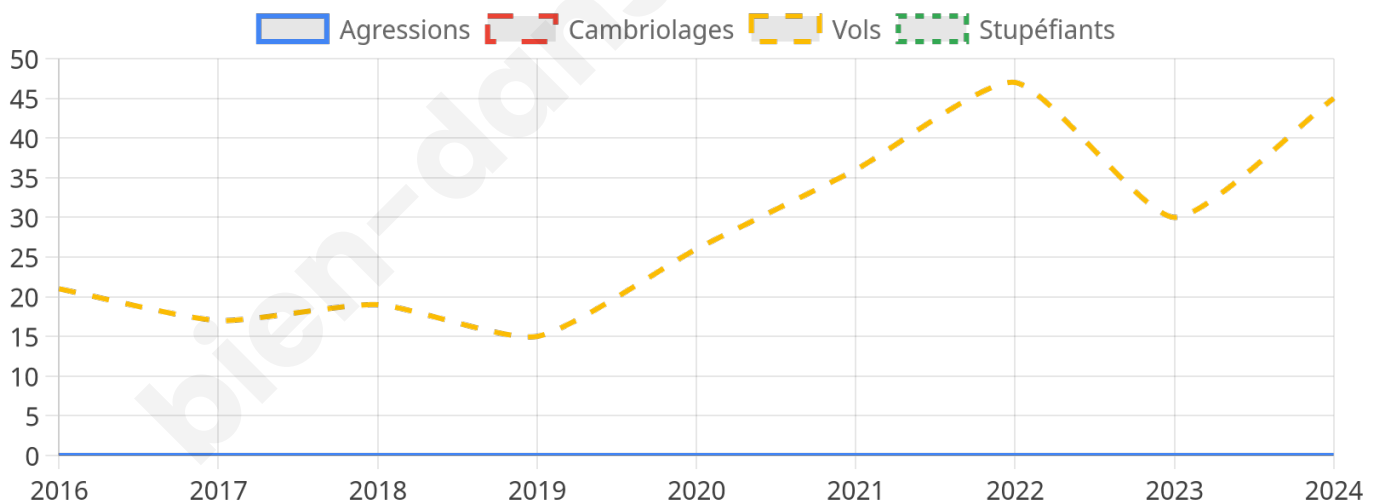

1 169 inscrits

Participation : 79.98%

Votes blancs : 2.03%

Votes nuls : 1.07%

Second tour

	Emmanuel MACRON	49,89 %
	Marine LE PEN	50,11 %

1 170 inscrits

Participation : 82.05%

45

Stupéfiants

0

Evolution du nombre d'infractions

Pour comparer

(en proportion du nombre d'habitants)

Sources : Bases statistiques communale, départementale et régionale de la délinquance enregistrée par la police et la gendarmerie nationales selon les dernières parutions officielles de 2025 portant sur l'année 2024 ([data.gouv](https://data.gouv.fr)).