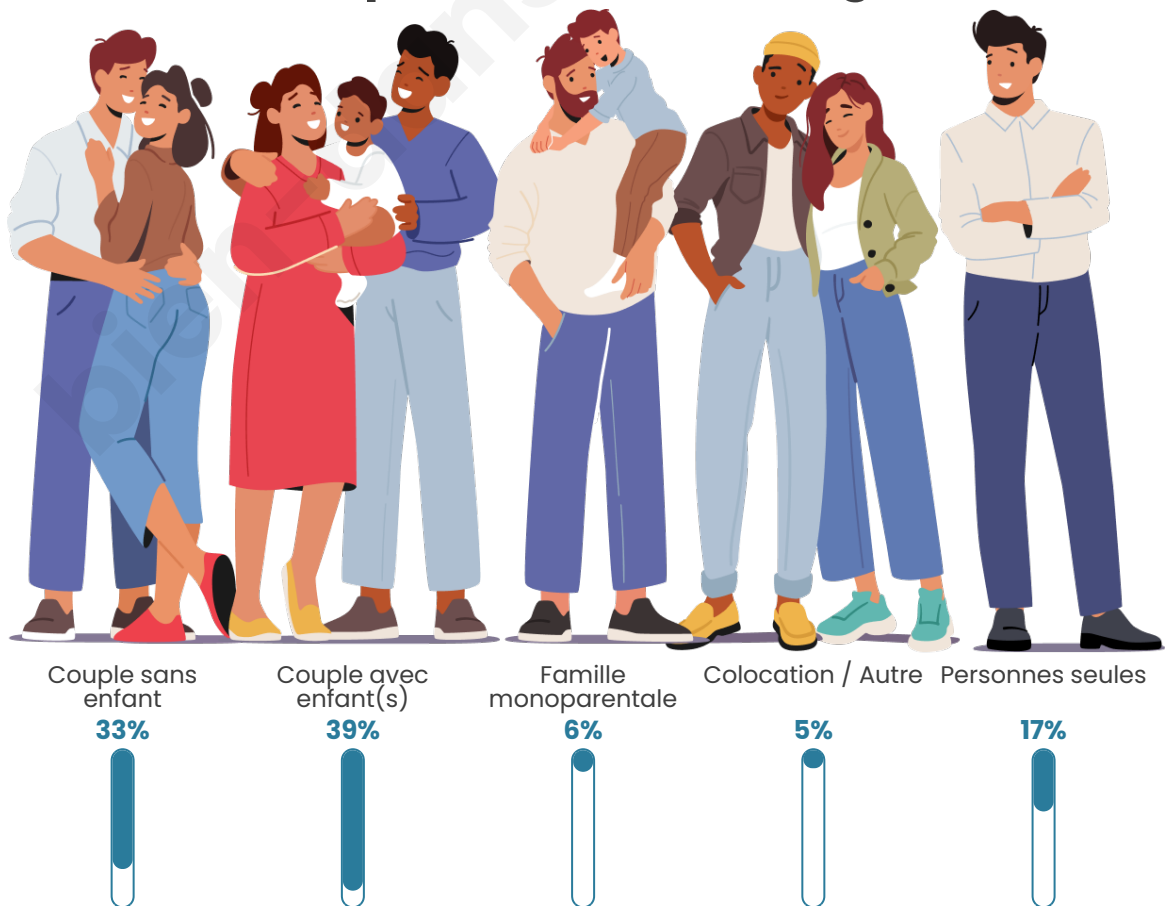

Tranche d'âge

Activité professionnelle

Niveau de diplôme

Composition des ménages

Profils électoraux

Premier tour

	Marine LE PEN	33.89 %
	Emmanuel MACRON	27.92 %
	Jean-Luc MÉLENCHON	16.78 %
	Valérie PÉCRESSE	4.53 %
	Éric ZEMMOUR	3.86 %
	Yannick JADOT	3.75 %
	Jean LASSALLE	2.87 %
	Anne HIDALGO	1.66 %
	Nicolas DUPONT-AIGNAN	1.66 %
	Fabien ROUSSEL	1.43 %
	Nathalie ARTHAUD	0.99 %
	Philippe POUTOU	0.66 %