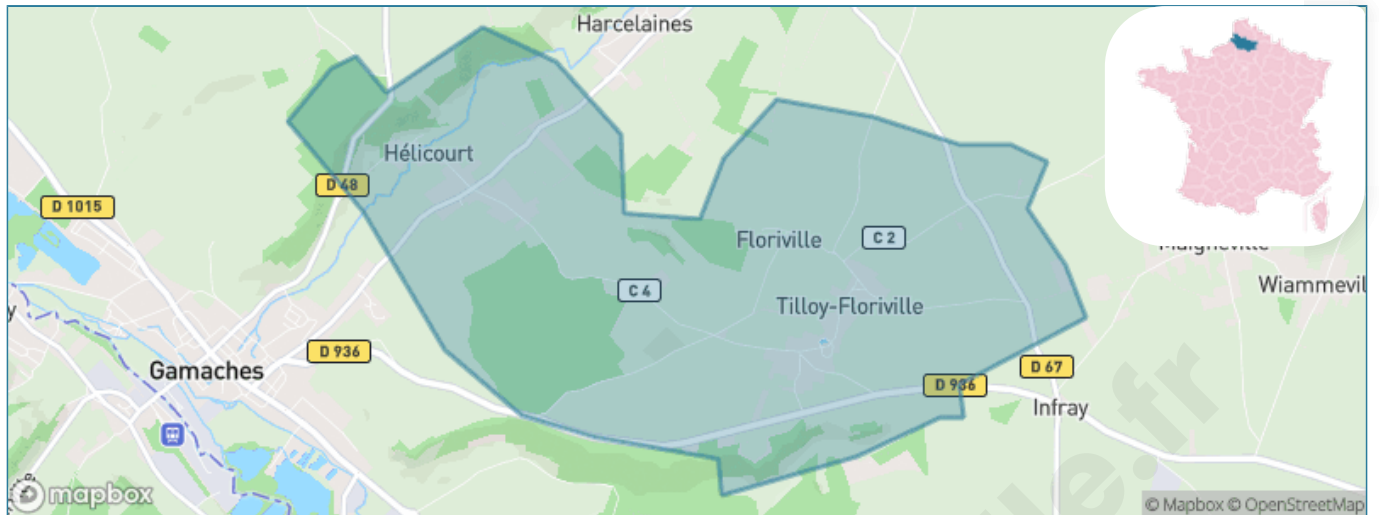

Version web

Ville de Tilloy-Floriville

Présenté par

BIEN dans
ma **VILLE** 

Sommaire

Situation géographique	3
Statistiques sur la population	4
Evolution du nombre d'habitants	4
Tranche d'âge	5
0-14 ans	5
15-29 ans	5
30-44 ans	5
45-59 ans	5
60-74 ans	5
75-89 ans	5
90 ans et +	5
Activité professionnelle	5
Agriculteurs	5
Artisans, Commerçants	5
Cadres et sup.	5
Professions intermédiaires	5
Employé	5
Ouvrier	5
Retraité	5
Autres	5
Niveau de diplôme	6
Sans diplôme ou CEP	6
Brevet, BEPC, DNB	6
CAP-BEP ou équivalent	6
BAC ou équivalent	6
BAC+2	6
BAC+3 ou +4	6
BAC+5 ou plus	6
Composition des ménages	6
Couple sans enfant	6
Couple avec enfant(s)	6
Famille monoparentale	6
Colocation / Autre	6
Personnes seules	6
Profils électoraux	7
Premier tour	7
Sécurité	8
Evolution du nombre d'infractions	8
Pour comparer	9
Services à la population	10
Commerce	10
Éducation	10
Villes autour de Tilloy-Floriville	12

Situation géographique

i Informations clés

- **Région** : Hauts-de-France
- **Département** : Somme
- **Code postal** : 80220
- **Superficie** : 8 km²

Statistiques sur la population

Nombre d'habitants

353

Age moyen