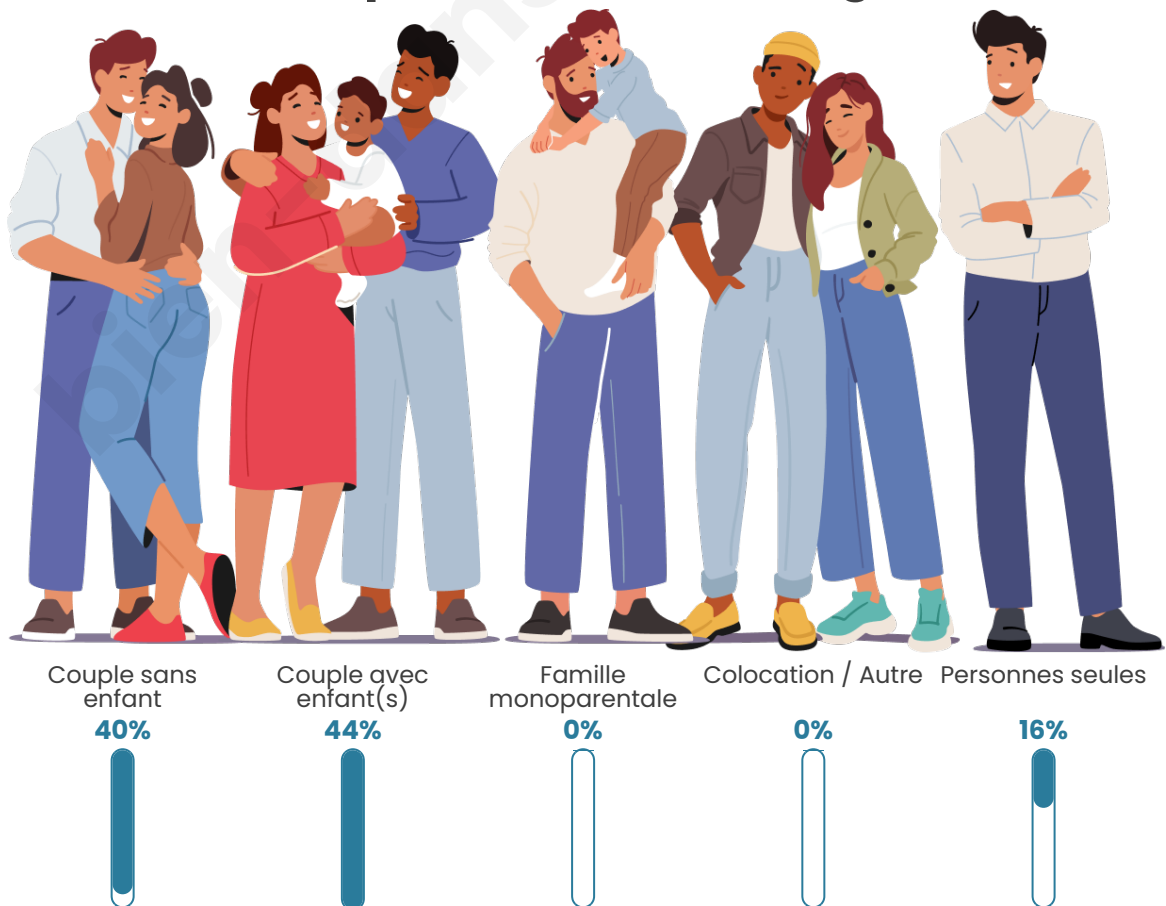

Tranche d'âge

Activité professionnelle

Niveau de diplôme

Composition des ménages

Profils électoraux

Premier tour

	Marine LE PEN	35.42 %
	Emmanuel MACRON	24.58 %
	Jean-Luc MÉLENCHON	21.67 %
	Fabien ROUSSEL	4.17 %
	Éric ZEMMOUR	4.17 %
	Jean LASSALLE	2.08 %
	Anne HIDALGO	2.08 %
	Valérie PÉCRESE	1.67 %
	Nicolas DUPONT-AIGNAN	1.67 %
	Yannick JADOT	1.25 %
	Philippe POUTOU	1.25 %
	Nathalie ARTHAUD	0.00 %