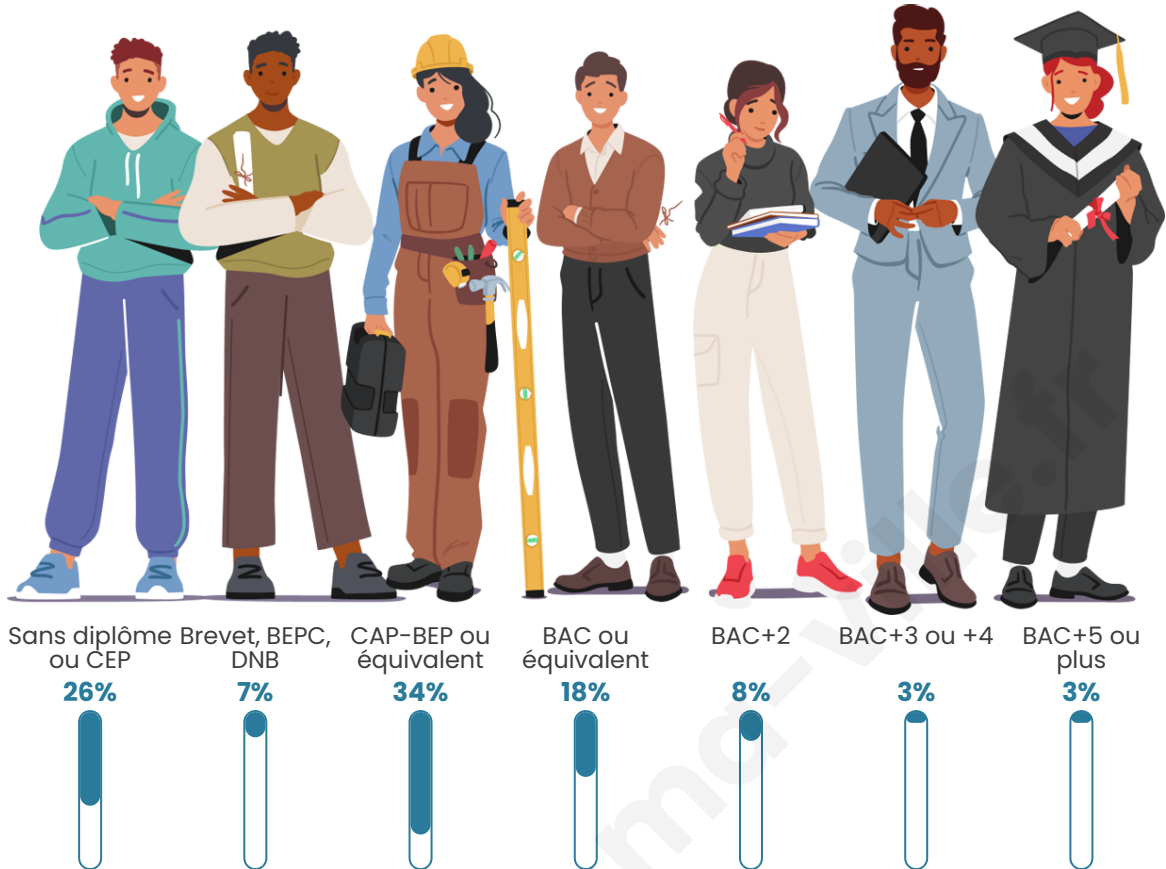

43 ans

Pop active

50.1%

Taux chômage

7.7%

Pop densité

44 h/km²

Revenu moyen

Tranche d'âge

Activité professionnelle

Niveau de diplôme

Composition des ménages

Profils électoraux

Premier tour

	Marine LE PEN	35.42 %
	Emmanuel MACRON	24.58 %
	Jean-Luc MÉLENCHON	21.67 %
	Fabien ROUSSEL	4.17 %
	Éric ZEMMOUR	4.17 %
	Jean LASSALLE	2.08 %
	Anne HIDALGO	2.08 %
	Valérie PÉCRESE	1.67 %
	Nicolas DUPONT-AIGNAN	1.67 %
	Yannick JADOT	1.25 %
	Philippe POUTOU	1.25 %
	Nathalie ARTHAUD	0.00 %