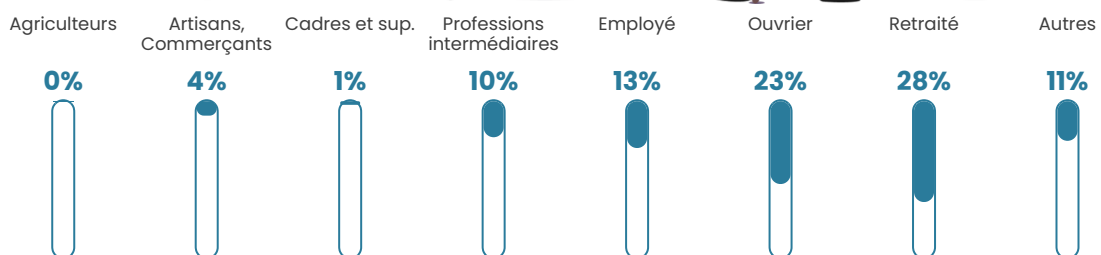

43 ans

Pop active

50.1%

Taux chômage

7.7%

Pop densité

44 h/km²

Revenu moyen

23 390 €/an

Evolution du nombre d'habitants

Sources : Institut national de la statistique et des études économiques (insee) selon Les dernières parutions officielles de 2024 portant sur les années 2020, 2021 et 2022.

Tranche d'âge

Activité professionnelle

Niveau de diplôme

Composition des ménages

Profils électoraux

Premier tour

	Marine LE PEN	35.42 %
	Emmanuel MACRON	24.58 %
	Jean-Luc MÉLENCHON	21.67 %
	Fabien ROUSSEL	4.17 %
	Éric ZEMMOUR	4.17 %
	Jean LASSALLE	2.08 %
	Anne HIDALGO	2.08 %
	Valérie PÉCRESE	1.67 %
	Nicolas DUPONT-AIGNAN	1.67 %
	Yannick JADOT	1.25 %
	Philippe POUTOU	1.25 %
	Nathalie ARTHAUD	0.00 %