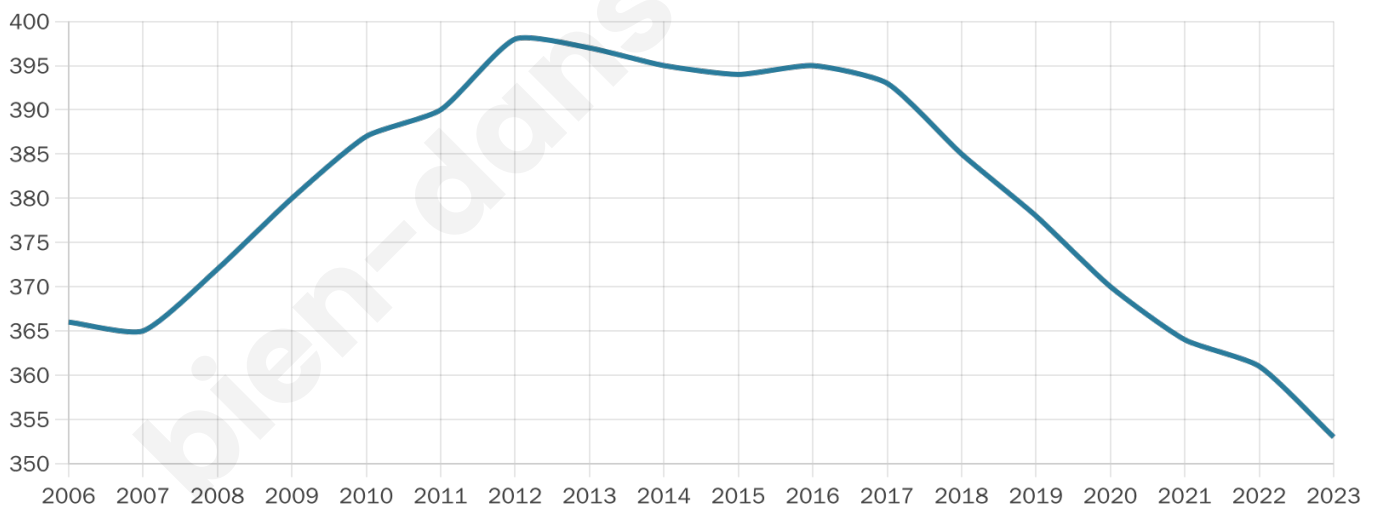

43 ans

Pop active

50.1%

Taux chômage

7.7%

Pop densité

44 h/km²

Revenu moyen

23 390 €/an

Evolution du nombre d'habitants

Sources : Institut national de la statistique et des études économiques (insee) selon Les dernières parutions officielles de 2024 portant sur les années 2020, 2021 et 2022.