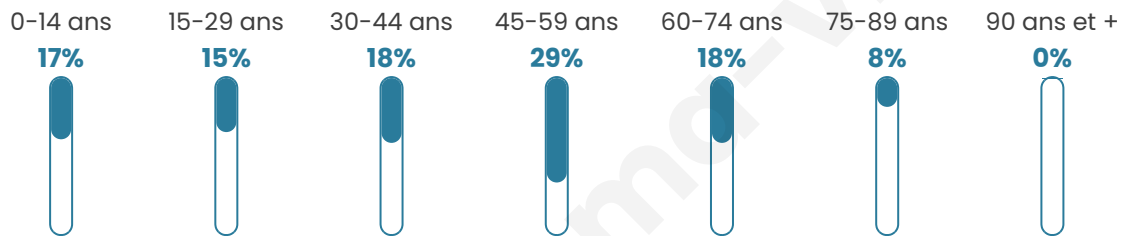

43 ans

Pop active

50.1%

Taux chômage

7.7%

Pop densité

44 h/km²

Revenu moyen

Tranche d'âge

Activité professionnelle

Niveau de diplôme

Composition des ménages

Profils électoraux

Premier tour

	Marine LE PEN	35.42 %
	Emmanuel MACRON	24.58 %
	Jean-Luc MÉLENCHON	21.67 %
	Fabien ROUSSEL	4.17 %
	Éric ZEMMOUR	4.17 %
	Jean LASSALLE	2.08 %
	Anne HIDALGO	2.08 %
	Valérie PÉCRESE	1.67 %
	Nicolas DUPONT-AIGNAN	1.67 %
	Yannick JADOT	1.25 %
	Philippe POUTOU	1.25 %
	Nathalie ARTHAUD	0.00 %