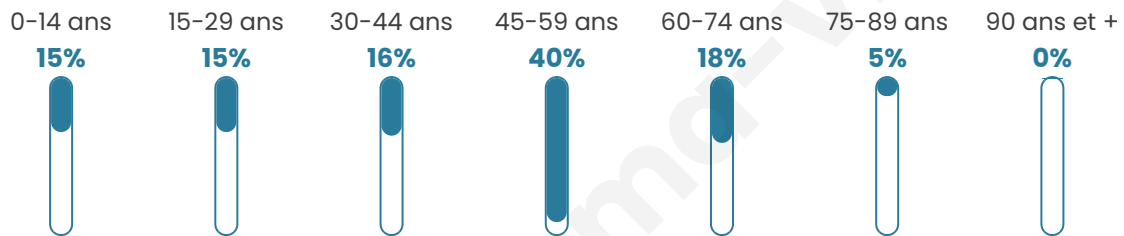

# Statistiques sur la population

Nombre d'habitants

**318**

Age moyen

**44 ans**

Pop active

**44.3%**

Taux chômage

**8.3%**

Pop densité

**53 h/km<sup>2</sup>**

Revenu moyen

**22 660 €/an**

## Evolution du nombre d'habitants

Sources : Institut national de la statistique et des études économiques (insee) selon Les dernières parutions officielles de 2024 portant sur les années 2020, 2021 et 2022.

## Tranche d'âge