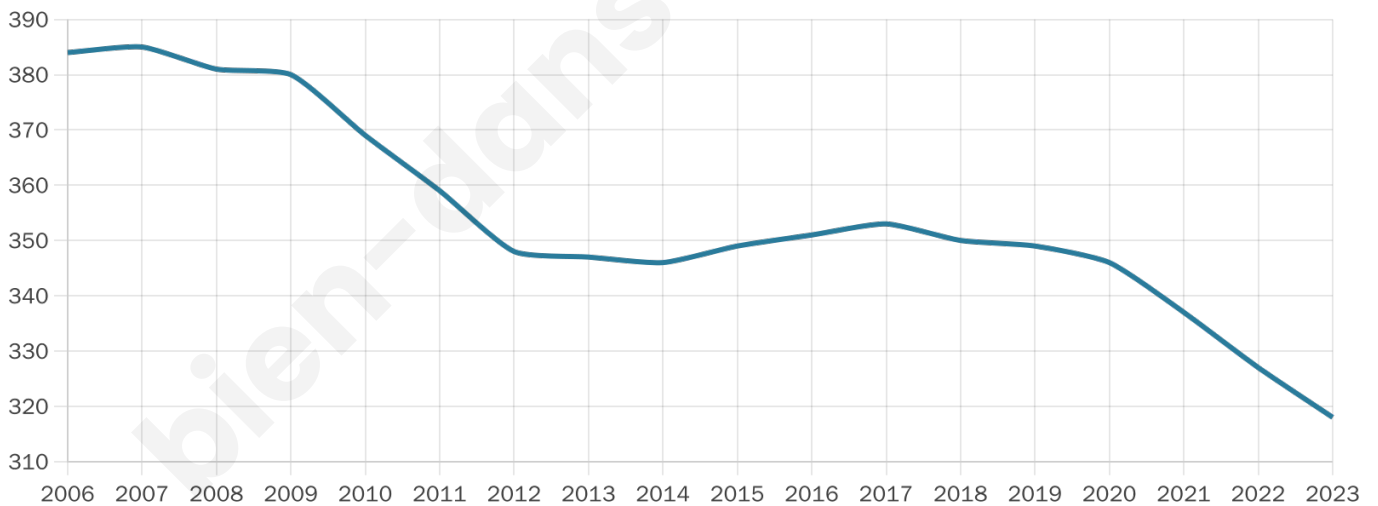

# Statistiques sur la population

Nombre d'habitants

**318**

Age moyen

**44 ans**

Pop active

**44.3%**

Taux chômage

**8.3%**

Pop densité

**53 h/km<sup>2</sup>**

Revenu moyen

**22 660 €/an**

## Evolution du nombre d'habitants

Sources : Institut national de la statistique et des études économiques (insee) selon Les dernières parutions officielles de 2024 portant sur les années 2020, 2021 et 2022.