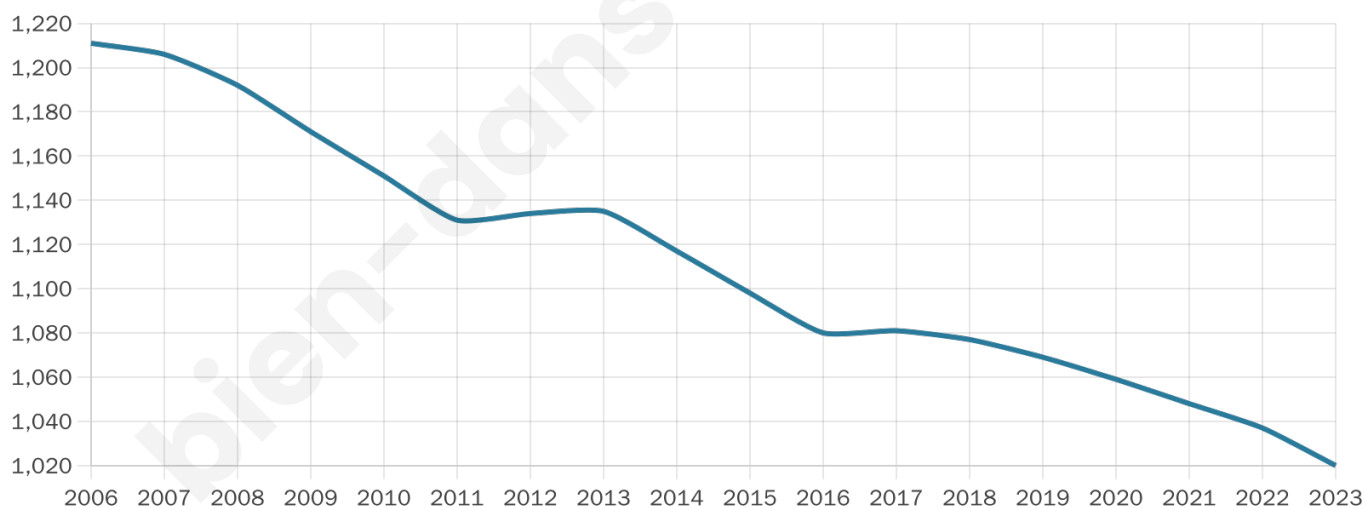

Version web

Ville de Tillières-sur-Avre

Présenté par

BIEN dans
ma **VILLE** 

Sommaire

Situation géographique	3
Statistiques sur la population	4
Evolution du nombre d'habitants	4
Tranche d'âge	5
0-14 ans	5
15-29 ans	5
30-44 ans	5
45-59 ans	5
60-74 ans	5
75-89 ans	5
90 ans et +	5
Activité professionnelle	5
Agriculteurs	5
Artisans, Commerçants	5
Cadres et sup.	5
Professions intermédiaires	5
Employé	5
Ouvrier	5
Retraité	5
Autres	5
Niveau de diplôme	6
Sans diplôme ou CEP	6
Brevet, BEPC, DNB	6
CAP-BEP ou équivalent	6
BAC ou équivalent	6
BAC+2	6
BAC+3 ou +4	6
BAC+5 ou plus	6
Composition des ménages	6
Couple sans enfant	6
Couple avec enfant(s)	6
Famille monoparentale	6
Colocation / Autre	6
Personnes seules	6
Profils électoraux	7
Premier tour	7
Sécurité	8
Evolution du nombre d'infractions	8
Pour comparer	9
Services à la population	10
Commerce	10
Éducation	10
Villes autour de Tillières-sur-Avre	11

Situation géographique

i Informations clés

- **Région** : Normandie
- **Département** : Eure
- **Code postal** : 27570
- **Superficie** : 16 km²

Statistiques sur la population

Nombre d'habitants

1 020

Age moyen

42 ans

Pop active

46.2%

Taux chômage

10.3%

Pop densité

64 h/km²

Revenu moyen

20 970 €/an

Evolution du nombre d'habitants

Sources : Institut national de la statistique et des études économiques (insee) selon Les dernières parutions officielles de 2024 portant sur les années 2020, 2021 et 2022.