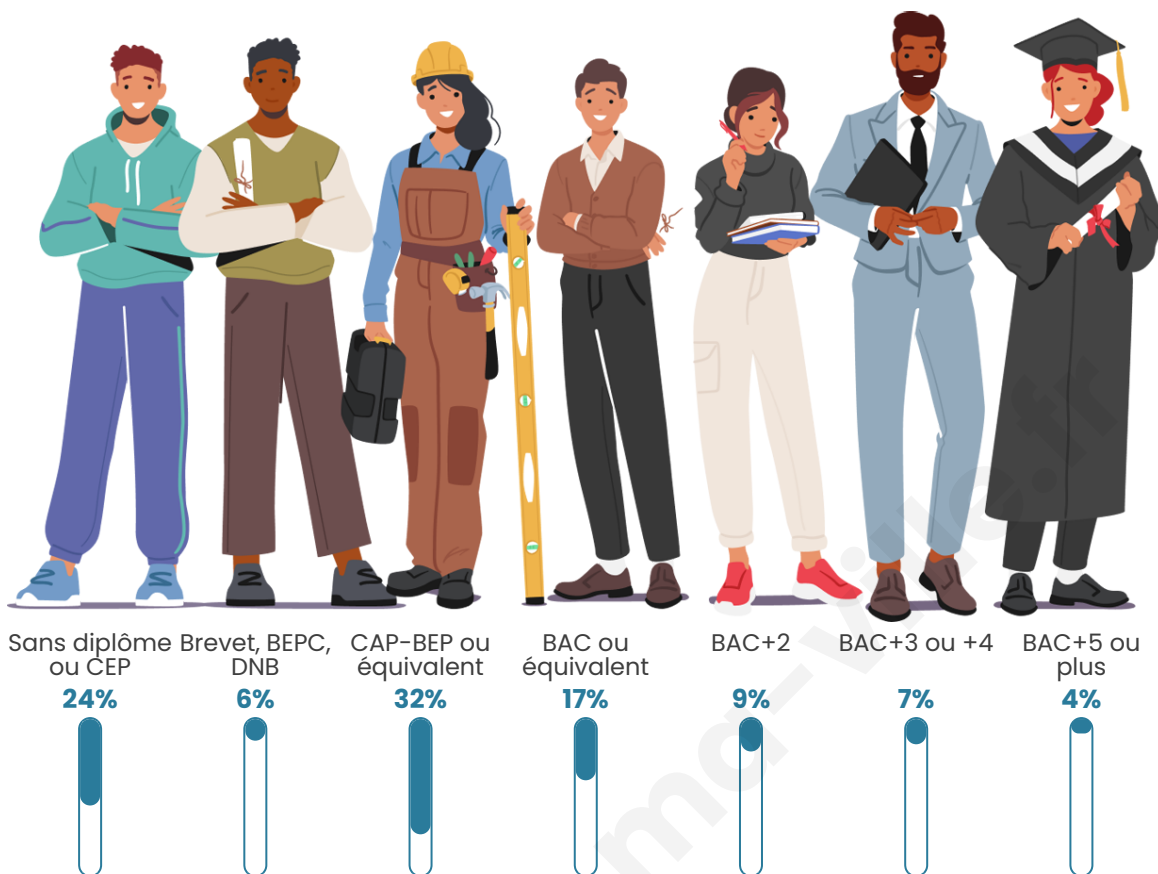

42 ans

Pop active

46.2%

Taux chômage

10.3%

Pop densité

64 h/km²

Revenu moyen

Tranche d'âge

Activité professionnelle

Niveau de diplôme

Composition des ménages

Profils électoraux

Premier tour

	Marine LE PEN	34.36 %
	Emmanuel MACRON	24.05 %
	Jean-Luc MÉLENCHON	18.44 %
	Éric ZEMMOUR	5.61 %
	Valérie PÉCRESSÉ	5.06 %
	Yannick JADOT	4.34 %
	Fabien ROUSSEL	1.99 %
	Jean LASSALLE	1.99 %
	Nicolas DUPONT-AIGNAN	1.99 %
	Anne HIDALGO	0.90 %
	Nathalie ARTHAUD	0.72 %
	Philippe POUTOU	0.54 %