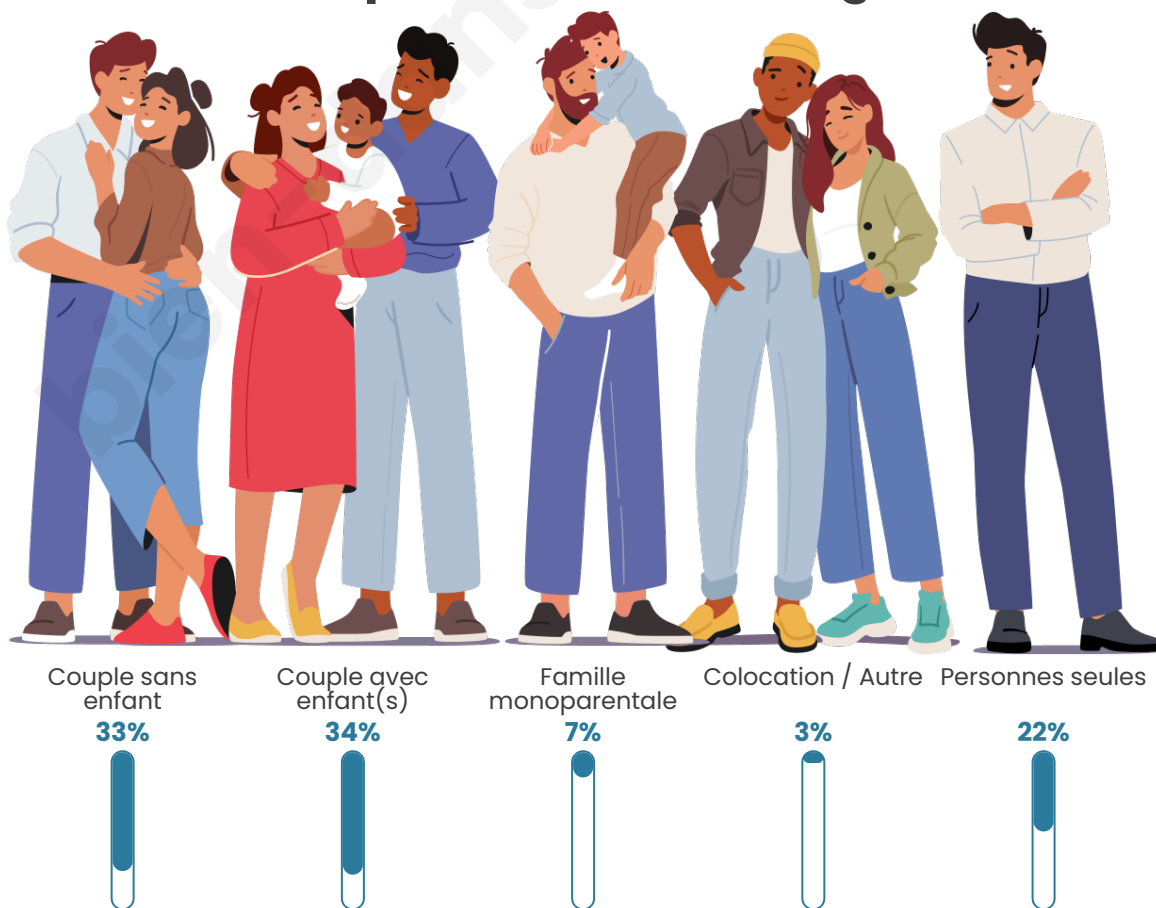

Tranche d'âge

Activité professionnelle

Niveau de diplôme

Composition des ménages

Profils électoraux

Premier tour

	Marine LE PEN	34.36 %
	Emmanuel MACRON	24.05 %
	Jean-Luc MÉLENCHON	18.44 %
	Éric ZEMMOUR	5.61 %
	Valérie PÉCRESSÉ	5.06 %
	Yannick JADOT	4.34 %
	Fabien ROUSSEL	1.99 %
	Jean LASSALLE	1.99 %
	Nicolas DUPONT-AIGNAN	1.99 %
	Anne HIDALGO	0.90 %
	Nathalie ARTHAUD	0.72 %
	Philippe POUTOU	0.54 %