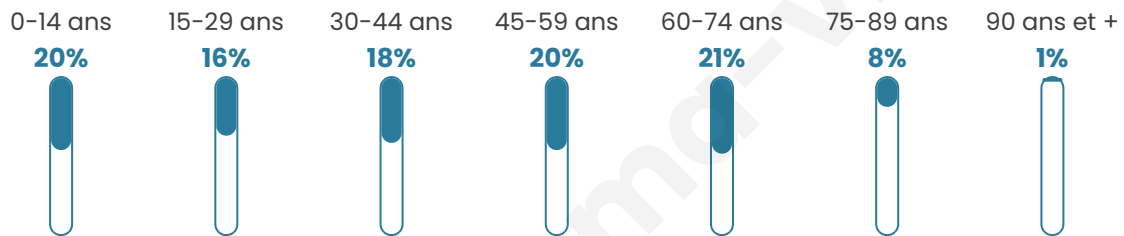

Version web

Ville de Tillières-sur-Avre

Présenté par

BIEN dans
ma **VILLE** 

Sommaire

Situation géographique	3
Statistiques sur la population	4
Evolution du nombre d'habitants	4
Tranche d'âge	5
0-14 ans	5
15-29 ans	5
30-44 ans	5
45-59 ans	5
60-74 ans	5
75-89 ans	5
90 ans et +	5
Activité professionnelle	5
Agriculteurs	5
Artisans, Commerçants	5
Cadres et sup.	5
Professions intermédiaires	5
Employé	5
Ouvrier	5
Retraité	5
Autres	5
Niveau de diplôme	6
Sans diplôme ou CEP	6
Brevet, BEPC, DNB	6
CAP-BEP ou équivalent	6
BAC ou équivalent	6
BAC+2	6
BAC+3 ou +4	6
BAC+5 ou plus	6
Composition des ménages	6
Couple sans enfant	6
Couple avec enfant(s)	6
Famille monoparentale	6
Colocation / Autre	6
Personnes seules	6
Profils électoraux	7
Premier tour	7
Sécurité	8
Evolution du nombre d'infractions	8
Pour comparer	9
Services à la population	10
Commerce	10
Éducation	10
Villes autour de Tillières-sur-Avre	11

42 ans

Pop active

46.2%

Taux chômage

10.3%

Pop densité

64 h/km²

Revenu moyen

20 970 €/an

Evolution du nombre d'habitants

Sources : Institut national de la statistique et des études économiques (insee) selon Les dernières parutions officielles de 2024 portant sur les années 2020, 2021 et 2022.

Tranche d'âge

Activité professionnelle

Niveau de diplôme

Composition des ménages

Profils électoraux

Premier tour

	Marine LE PEN	34.36 %
	Emmanuel MACRON	24.05 %
	Jean-Luc MÉLENCHON	18.44 %
	Éric ZEMMOUR	5.61 %
	Valérie PÉCRESSÉ	5.06 %
	Yannick JADOT	4.34 %
	Fabien ROUSSEL	1.99 %
	Jean LASSALLE	1.99 %
	Nicolas DUPONT-AIGNAN	1.99 %
	Anne HIDALGO	0.90 %
	Nathalie ARTHAUD	0.72 %
	Philippe POUTOU	0.54 %