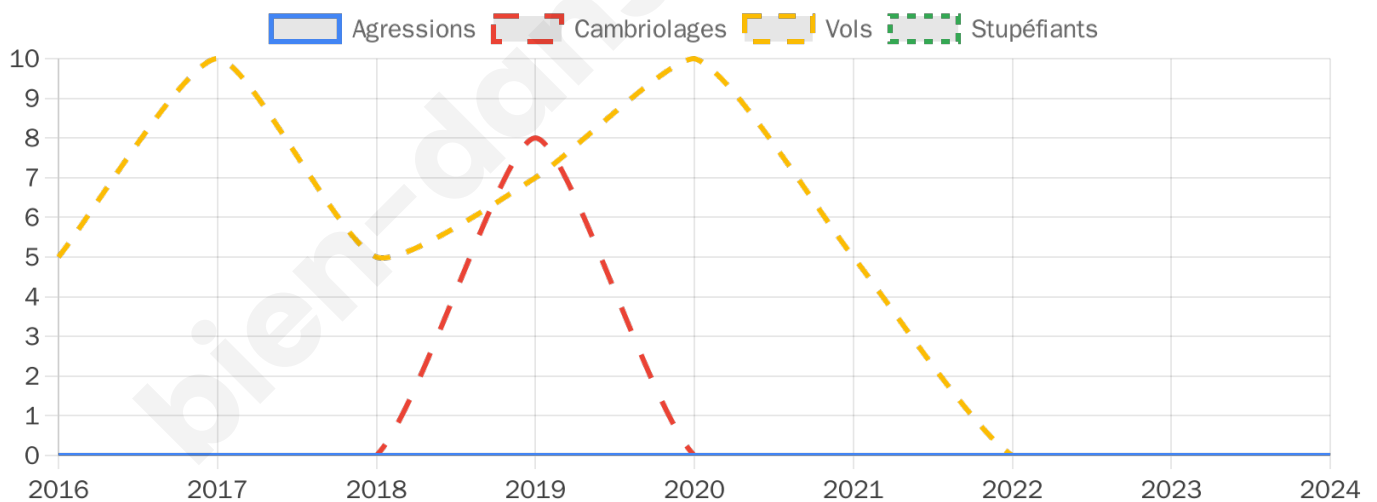

Sécurité

Agressions physiques / sexuelles

0

Cambriolages

0

Vols / dégradations

0

Stupéfiants

0

Evolution du nombre d'infractions