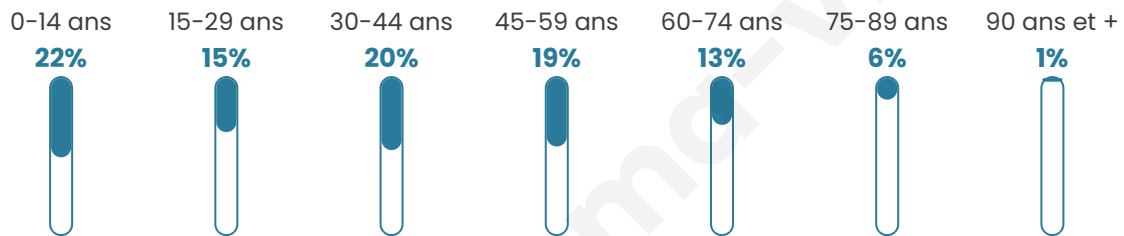

# Statistiques sur la population

Nombre d'habitants

**8 031**

Age moyen

**38 ans**

Pop active

**47.8%**

Taux chômage

**6.2%**

Pop densité

**618 h/km<sup>2</sup>**

Revenu moyen

**24 340 €/an**

## Evolution du nombre d'habitants

Sources : Institut national de la statistique et des études économiques (insee) selon Les dernières parutions officielles de 2024 portant sur les années 2020, 2021 et 2022.

## Tranche d'âge