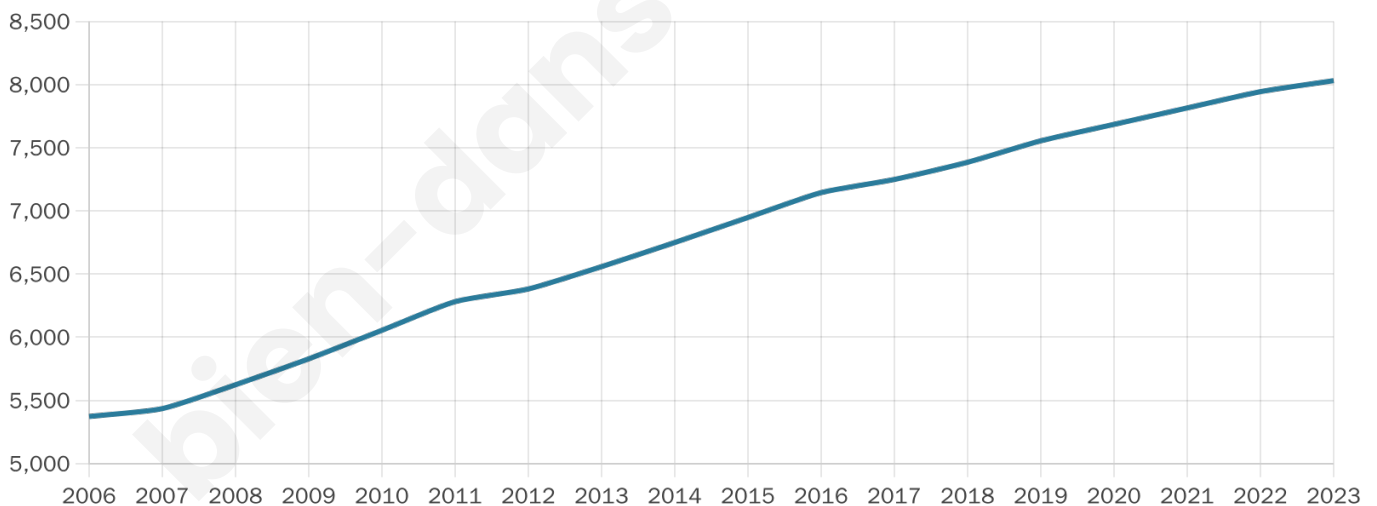

# Statistiques sur la population

Nombre d'habitants

**8 031**

Age moyen

**38 ans**

Pop active

**47.8%**

Taux chômage

**6.2%**

Pop densité

**618 h/km<sup>2</sup>**

Revenu moyen

**24 340 €/an**

## Evolution du nombre d'habitants

Sources : Institut national de la statistique et des études économiques (insee) selon Les dernières parutions officielles de 2024 portant sur les années 2020, 2021 et 2022.