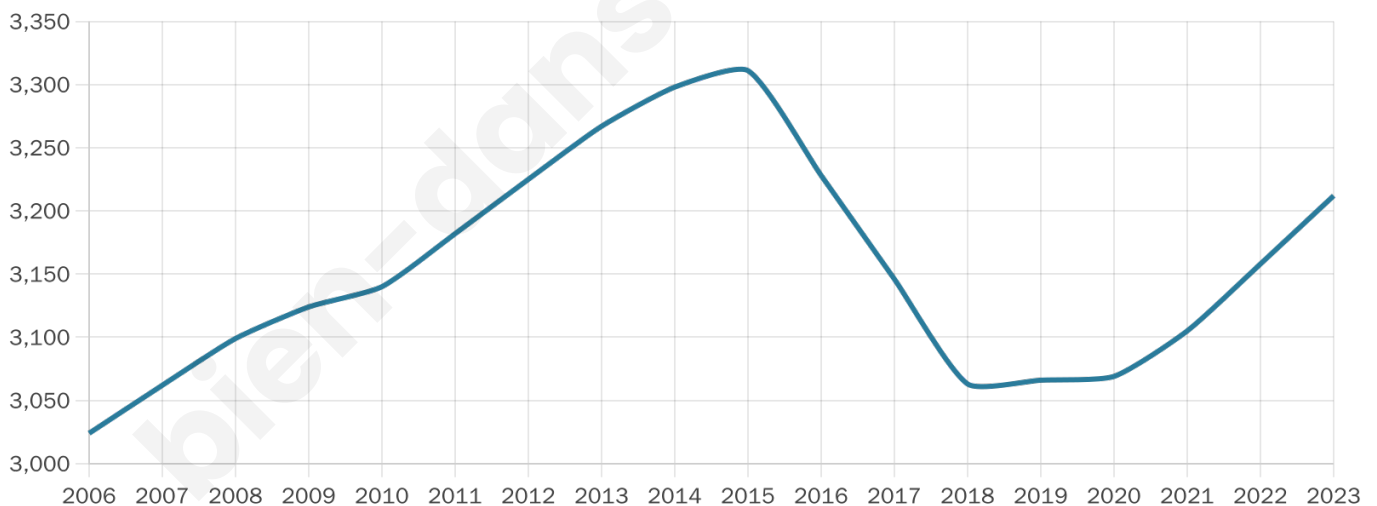

# Statistiques sur la population

Nombre d'habitants

**3 212**

Age moyen

**46 ans**

Pop active

**43.1%**

Taux chômage

**7.3%**

Pop densité

**292 h/km<sup>2</sup>**

Revenu moyen

**26 460 €/an**

## Evolution du nombre d'habitants

Sources : Institut national de la statistique et des études économiques (insee) selon Les dernières parutions officielles de 2024 portant sur les années 2020, 2021 et 2022.