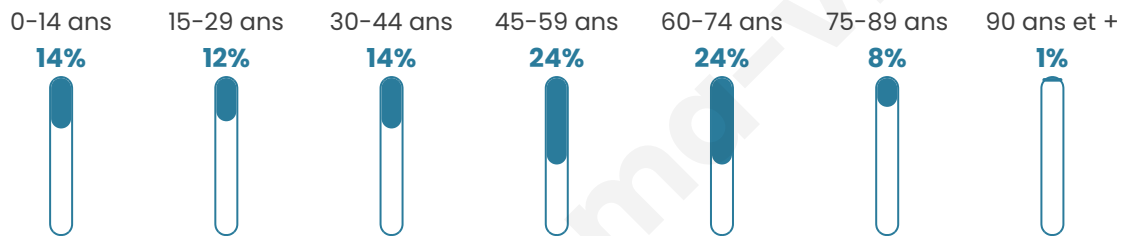

# Statistiques sur la population

Nombre d'habitants

**3 212**

Age moyen

**46 ans**

Pop active

**43.1%**

Taux chômage

**7.3%**

Pop densité

**292 h/km<sup>2</sup>**

Revenu moyen

**26 460 €/an**

## Evolution du nombre d'habitants

Sources : Institut national de la statistique et des études économiques (insee) selon Les dernières parutions officielles de 2024 portant sur les années 2020, 2021 et 2022.

## Tranche d'âge