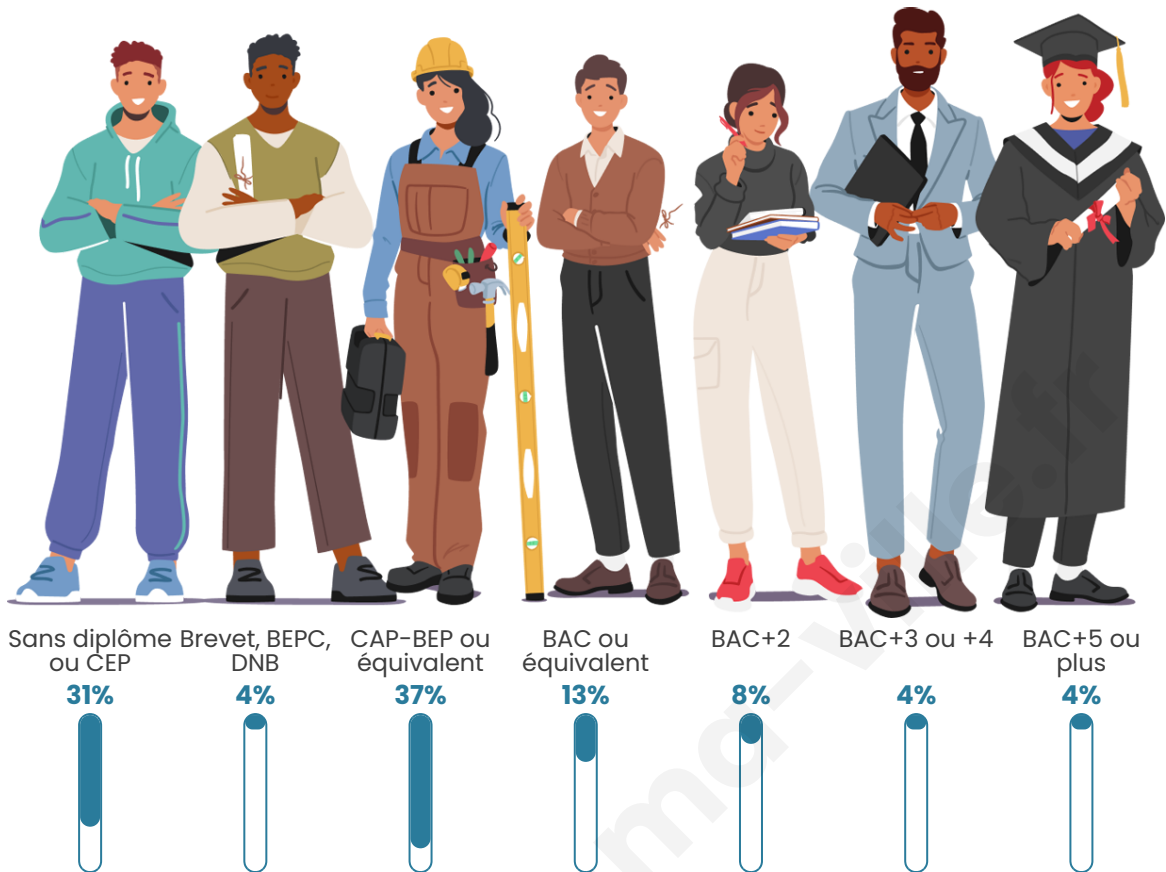

Tranche d'âge

Activité professionnelle

bien-dans-ma-ville.fr

Niveau de diplôme

Composition des ménages

Profils électoraux

Premier tour

	Marine LE PEN	33.87 %
	Emmanuel MACRON	29.03 %
	Jean-Luc MÉLENCHON	12.90 %
	Éric ZEMMOUR	9.68 %
	Jean LASSALLE	4.84 %
	Valérie PÉCRESE	4.84 %
	Fabien ROUSSEL	1.61 %
	Yannick JADOT	1.61 %
	Nicolas DUPONT- AIGNAN	1.61 %
	Nathalie ARTHAUD	0.00 %
	Anne HIDALGO	0.00 %
	Philippe POUTOU	0.00 %

97 inscrits

Participation : 70.1%

Votes blancs : 4.41%

Votes nuls : 7.35%

bien-dans-ma-ville.fr

Sécurité

Agressions physiques / sexuelles

0