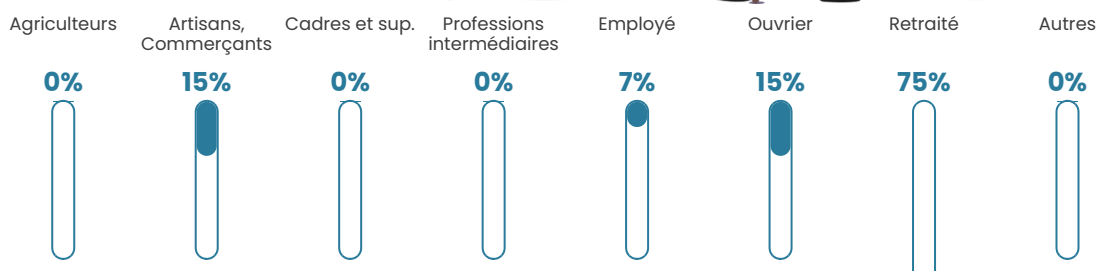

NC

Evolution du nombre d'habitants

Sources : Institut national de la statistique et des études économiques (insee) selon Les dernières parutions officielles de 2024 portant sur les années 2020, 2021 et 2022.

Tranche d'âge

Activité professionnelle

bien-dans-ma-ville.fr

Niveau de diplôme

Composition des ménages

Profils électoraux

Premier tour

	Marine LE PEN	33.87 %
	Emmanuel MACRON	29.03 %
	Jean-Luc MÉLENCHON	12.90 %
	Éric ZEMMOUR	9.68 %
	Jean LASSALLE	4.84 %
	Valérie PÉCRESE	4.84 %
	Fabien ROUSSEL	1.61 %
	Yannick JADOT	1.61 %
	Nicolas DUPONT- AIGNAN	1.61 %
	Nathalie ARTHAUD	0.00 %
	Anne HIDALGO	0.00 %
	Philippe POUTOU	0.00 %