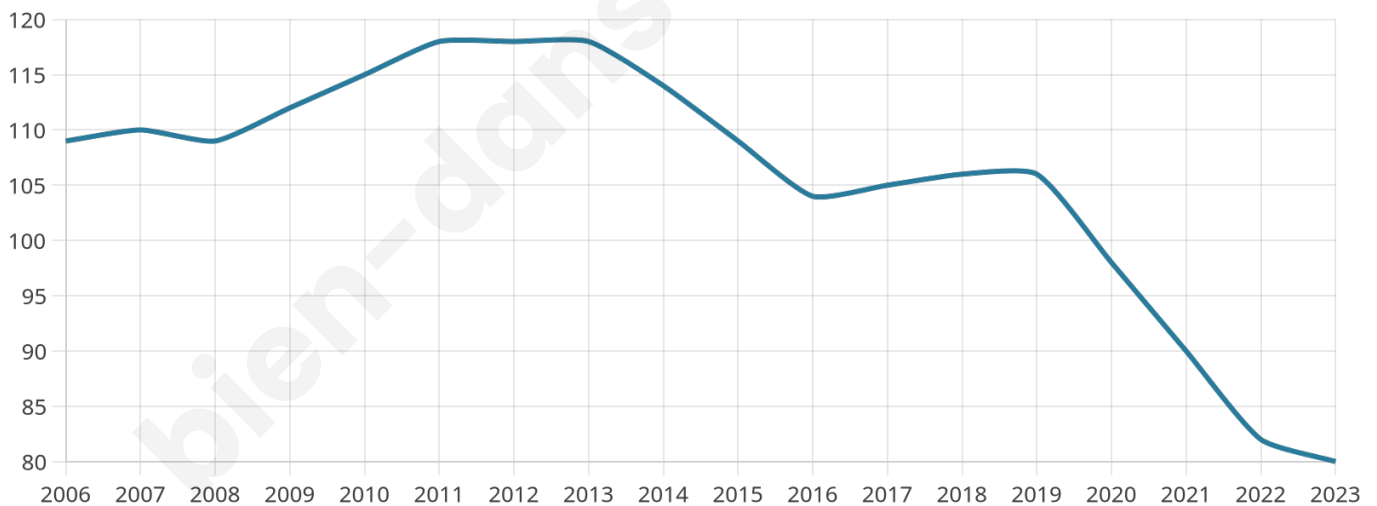

59 ans

Pop active

40%

Taux chômage

2.3%

Pop densité

4 h/km²

Revenu moyen

NC

Evolution du nombre d'habitants

Sources : Institut national de la statistique et des études économiques (insee) selon Les dernières parutions officielles de 2024 portant sur les années 2020, 2021 et 2022.