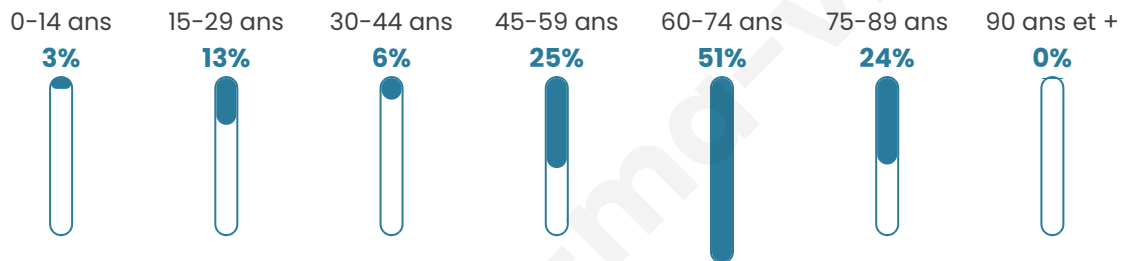

Version web

Ville de Tignécourt

Présenté par

BIEN dans
ma **VILLE** 

Sommaire

Situation géographique	3
Statistiques sur la population	4
Evolution du nombre d'habitants	4
Tranche d'âge	5
0-14 ans	5
15-29 ans	5
30-44 ans	5
45-59 ans	5
60-74 ans	5
75-89 ans	5
90 ans et +	5
Activité professionnelle	5
Agriculteurs	5
Artisans, Commerçants	5
Cadres et sup.	5
Professions intermédiaires	5
Employé	5
Ouvrier	5
Retraité	5
Autres	5
Niveau de diplôme	7
Sans diplôme ou CEP	7
Brevet, BEPC, DNB	7
CAP-BEP ou équivalent	7
BAC ou équivalent	7
BAC+2	7
BAC+3 ou +4	7
BAC+5 ou plus	7
Composition des ménages	7
Couple sans enfant	7
Couple avec enfant(s)	7
Famille monoparentale	7
Colocation / Autre	7
Personnes seules	7
Profils électoraux	8
Premier tour	8
Sécurité	10
Evolution du nombre d'infractions	10
Pour comparer	11
Services à la population	12
Commerce	12
Éducation	12
Villes autour de Tignécourt	14

59 ans

Pop active

40%

Taux chômage

2.3%

Pop densité

4 h/km²

Revenu moyen

NC

Evolution du nombre d'habitants

Sources : Institut national de la statistique et des études économiques (insee) selon Les dernières parutions officielles de 2024 portant sur les années 2020, 2021 et 2022.

Tranche d'âge

Activité professionnelle

bien-dans-ma-ville.fr

Niveau de diplôme

Composition des ménages

Profils électoraux

Premier tour

	Marine LE PEN	33.87 %
	Emmanuel MACRON	29.03 %
	Jean-Luc MÉLENCHON	12.90 %
	Éric ZEMMOUR	9.68 %
	Jean LASSALLE	4.84 %
	Valérie PÉCRESE	4.84 %
	Fabien ROUSSEL	1.61 %
	Yannick JADOT	1.61 %
	Nicolas DUPONT- AIGNAN	1.61 %
	Nathalie ARTHAUD	0.00 %
	Anne HIDALGO	0.00 %
	Philippe POUTOU	0.00 %