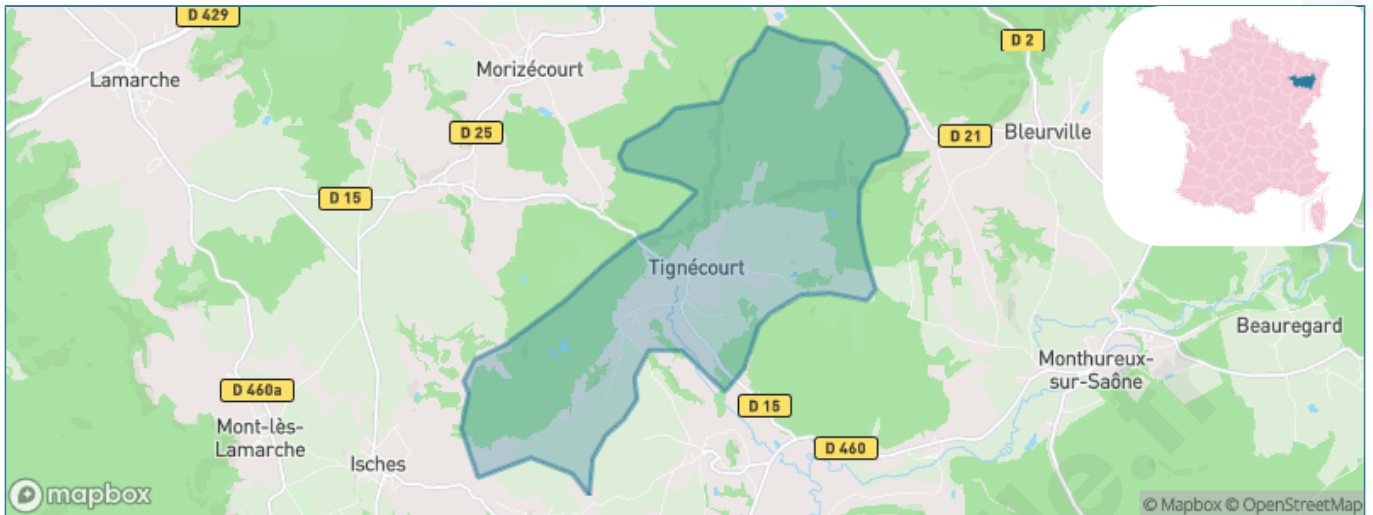

Version web

Ville de Tignécourt

Présenté par

BIEN dans
ma **VILLE** 

Sommaire

Situation géographique	3
Statistiques sur la population	4
Evolution du nombre d'habitants	4
Tranche d'âge	5
0-14 ans	5
15-29 ans	5
30-44 ans	5
45-59 ans	5
60-74 ans	5
75-89 ans	5
90 ans et +	5
Activité professionnelle	5
Agriculteurs	5
Artisans, Commerçants	5
Cadres et sup.	5
Professions intermédiaires	5
Employé	5
Ouvrier	5
Retraité	5
Autres	5
Niveau de diplôme	7
Sans diplôme ou CEP	7
Brevet, BEPC, DNB	7
CAP-BEP ou équivalent	7
BAC ou équivalent	7
BAC+2	7
BAC+3 ou +4	7
BAC+5 ou plus	7
Composition des ménages	7
Couple sans enfant	7
Couple avec enfant(s)	7
Famille monoparentale	7
Colocation / Autre	7
Personnes seules	7
Profils électoraux	8
Premier tour	8
Sécurité	10
Evolution du nombre d'infractions	10
Pour comparer	11
Services à la population	12
Commerce	12
Éducation	12
Villes autour de Tignécourt	14

Situation géographique

i Informations clés

- **Région** : Grand Est
- **Département** : Vosges
- **Code postal** : 88320
- **Superficie** : 19 km²

Statistiques sur la population

Nombre d'habitants

80

Age moyen