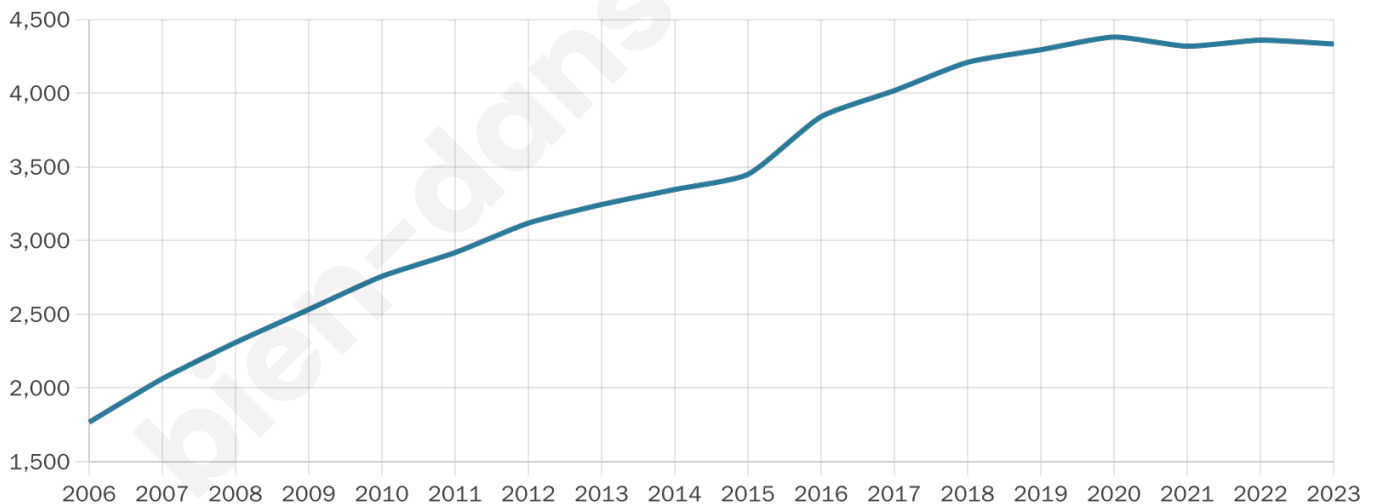

# Statistiques sur la population

Nombre d'habitants

**4 333**

Age moyen

**33 ans**

Pop active

**54.1%**

Taux chômage

**5.9%**

Pop densité

**542 h/km<sup>2</sup>**

Revenu moyen

**27 420 €/an**

## Evolution du nombre d'habitants

Sources : Institut national de la statistique et des études économiques (insee) selon Les dernières parutions officielles de 2024 portant sur les années 2020, 2021 et 2022.