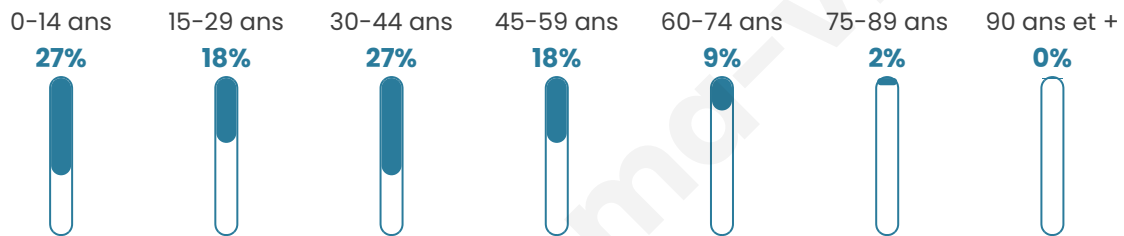

# Statistiques sur la population

Nombre d'habitants

**4 333**

Age moyen

**33 ans**

Pop active

**54.1%**

Taux chômage

**5.9%**

Pop densité

**542 h/km<sup>2</sup>**

Revenu moyen

**27 420 €/an**

## Evolution du nombre d'habitants

Sources : Institut national de la statistique et des études économiques (insee) selon Les dernières parutions officielles de 2024 portant sur les années 2020, 2021 et 2022.

## Tranche d'âge