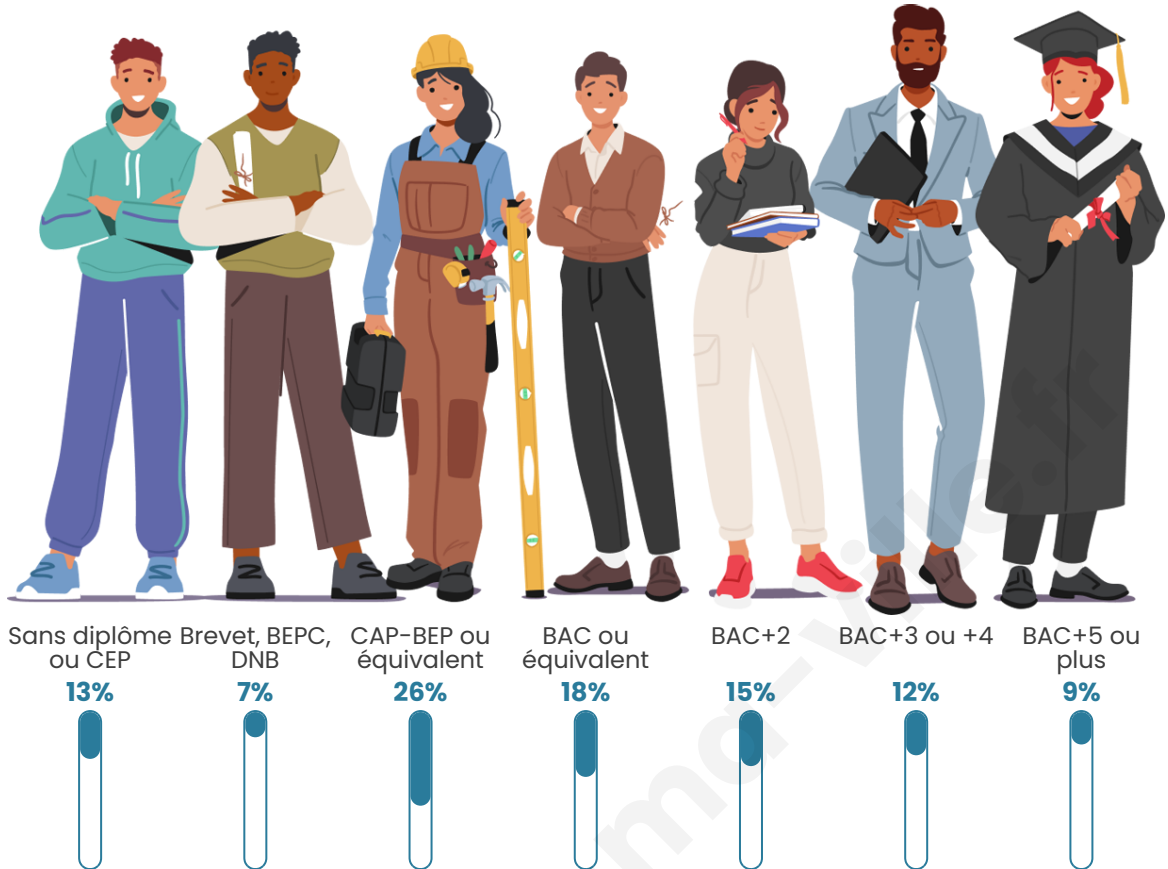

421

Age moyen

40 ans

Pop active

48.5%

Taux chômage

7.2%

Pop densité

Tranche d'âge

Activité professionnelle

Niveau de diplôme

Composition des ménages

Profils électoraux

Premier tour

	Marine LE PEN	28.63 %
	Emmanuel MACRON	26.87 %
	Jean-Luc MÉLENCHON	14.10 %
	Éric ZEMMOUR	9.25 %
	Yannick JADOT	6.17 %
	Valérie PÉCRESE	6.17 %
	Fabien ROUSSEL	1.76 %
	Jean LASSALLE	1.76 %
	Philippe POUTOU	1.76 %
	Anne HIDALGO	1.32 %
	Nicolas DUPONT- AIGNAN	1.32 %
	Nathalie ARTHAUD	0.88 %