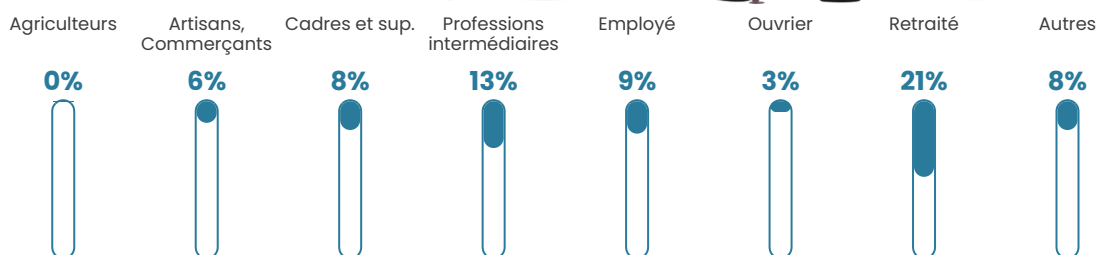

70 h/km²

Revenu moyen

28 790 €/an

Evolution du nombre d'habitants

Sources : Institut national de la statistique et des études économiques (insee) selon Les dernières parutions officielles de 2024 portant sur les années 2020, 2021 et 2022.

Tranche d'âge

Activité professionnelle

Niveau de diplôme

Composition des ménages

Profils électoraux

Premier tour

	Marine LE PEN	28.63 %
	Emmanuel MACRON	26.87 %
	Jean-Luc MÉLENCHON	14.10 %
	Éric ZEMMOUR	9.25 %
	Yannick JADOT	6.17 %
	Valérie PÉCRESE	6.17 %
	Fabien ROUSSEL	1.76 %
	Jean LASSALLE	1.76 %
	Philippe POUTOU	1.76 %
	Anne HIDALGO	1.32 %
	Nicolas DUPONT- AIGNAN	1.32 %
	Nathalie ARTHAUD	0.88 %