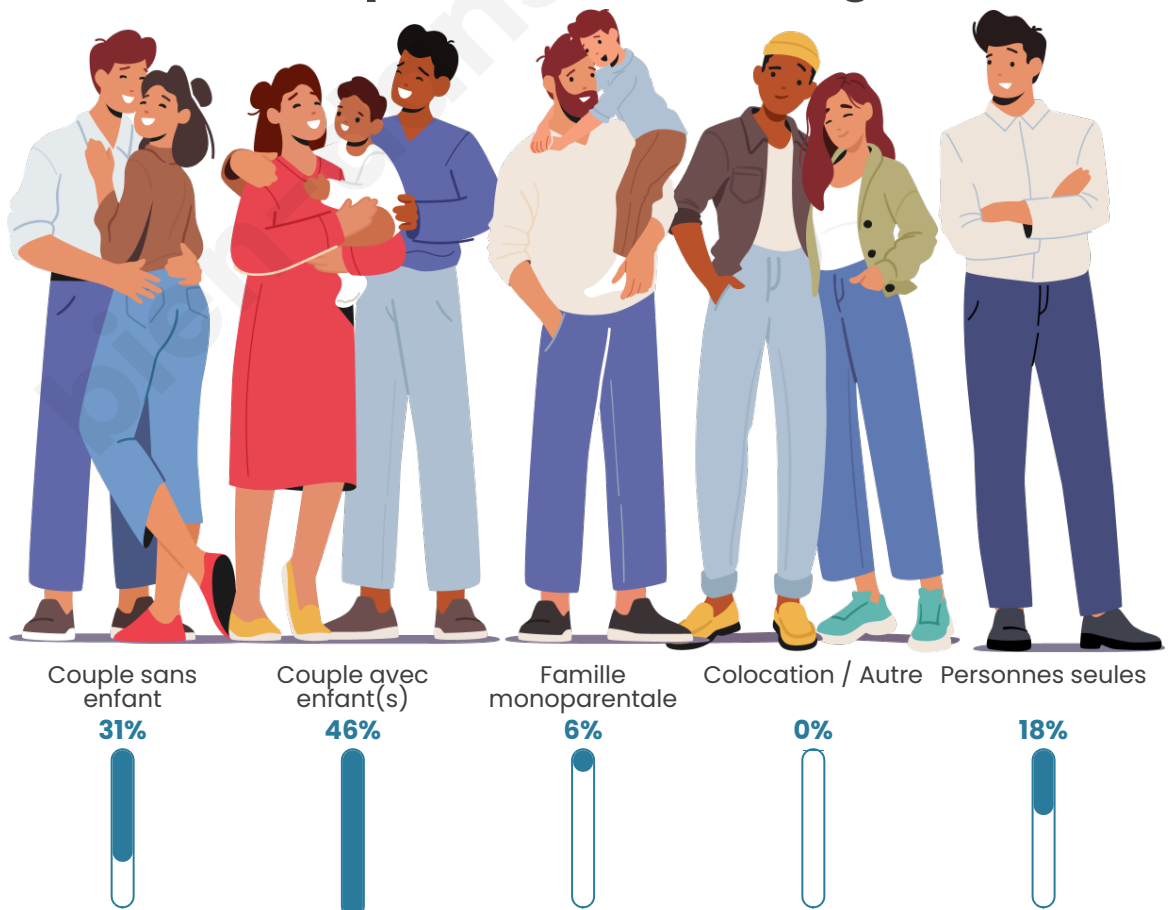

Tranche d'âge

Activité professionnelle

Niveau de diplôme

Composition des ménages

Profils électoraux

Premier tour

	Marine LE PEN	28.63 %
	Emmanuel MACRON	26.87 %
	Jean-Luc MÉLENCHON	14.10 %
	Éric ZEMMOUR	9.25 %
	Yannick JADOT	6.17 %
	Valérie PÉCRESE	6.17 %
	Fabien ROUSSEL	1.76 %
	Jean LASSALLE	1.76 %
	Philippe POUTOU	1.76 %
	Anne HIDALGO	1.32 %
	Nicolas DUPONT- AIGNAN	1.32 %
	Nathalie ARTHAUD	0.88 %