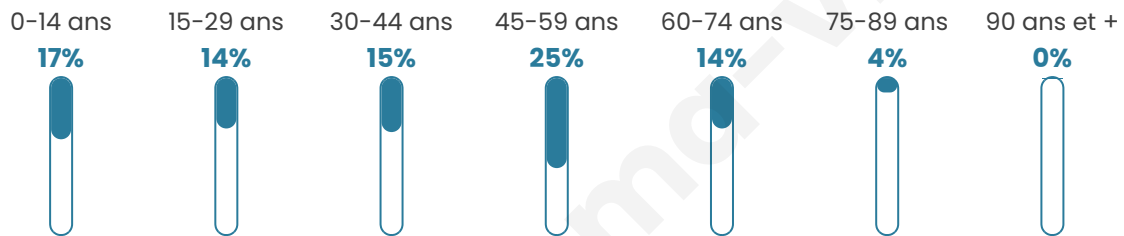

421

Age moyen

40 ans

Pop active

48.5%

Taux chômage

7.2%

Pop densité

70 h/km²

Revenu moyen

28 790 €/an

Evolution du nombre d'habitants

Sources : Institut national de la statistique et des études économiques (insee) selon Les dernières parutions officielles de 2024 portant sur les années 2020, 2021 et 2022.

Tranche d'âge

Activité professionnelle

Niveau de diplôme

Composition des ménages

Profils électoraux

Premier tour

	Marine LE PEN	28.63 %
	Emmanuel MACRON	26.87 %
	Jean-Luc MÉLENCHON	14.10 %
	Éric ZEMMOUR	9.25 %
	Yannick JADOT	6.17 %
	Valérie PÉCRESE	6.17 %
	Fabien ROUSSEL	1.76 %
	Jean LASSALLE	1.76 %
	Philippe POUTOU	1.76 %
	Anne HIDALGO	1.32 %
	Nicolas DUPONT- AIGNAN	1.32 %
	Nathalie ARTHAUD	0.88 %