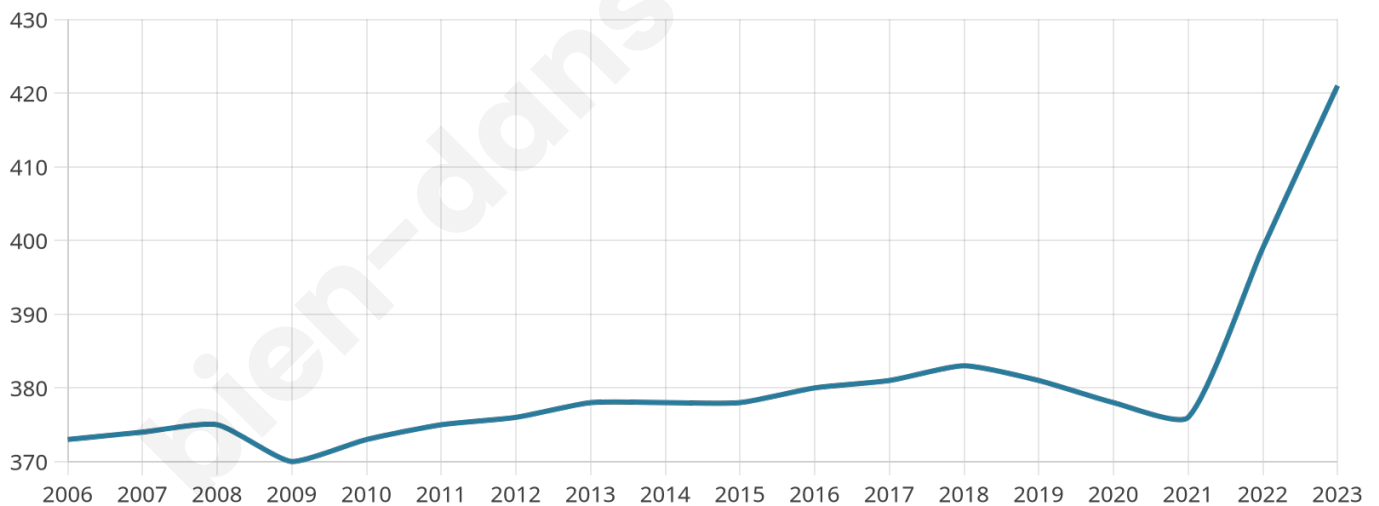

Version web

Ville de Tigeaux

Présenté par

BIEN dans
ma **VILLE** 

Sommaire

Situation géographique	3
Statistiques sur la population	4
Evolution du nombre d'habitants	4
Tranche d'âge	5
<i>0-14 ans</i>	5
<i>15-29 ans</i>	5
<i>30-44 ans</i>	5
<i>45-59 ans</i>	5
<i>60-74 ans</i>	5
<i>75-89 ans</i>	5
<i>90 ans et +</i>	5
Activité professionnelle	5
<i>Agriculteurs</i>	5
<i>Artisans, Commerçants</i>	5
<i>Cadres et sup.</i>	5
<i>Professions intermédiaires</i>	5
<i>Employé</i>	5
<i>Ouvrier</i>	5
<i>Retraité</i>	5
<i>Autres</i>	5
Niveau de diplôme	6
<i>Sans diplôme ou CEP</i>	6
<i>Brevet, BEPC, DNB</i>	6
<i>CAP-BEP ou équivalent</i>	6
<i>BAC ou équivalent</i>	6
<i>BAC+2</i>	6
<i>BAC+3 ou +4</i>	6
<i>BAC+5 ou plus</i>	6
Composition des ménages	6
<i>Couple sans enfant</i>	6
<i>Couple avec enfant(s)</i>	6
<i>Famille monoparentale</i>	6
<i>Colocation / Autre</i>	6
<i>Personnes seules</i>	6
Profils électoraux	7
<i>Premier tour</i>	7
Sécurité	8
<i>Evolution du nombre d'infractions</i>	8
<i>Pour comparer</i>	9
Services à la population	10
<i>Commerce</i>	10
<i>Éducation</i>	10
<i>Villes autour de Tigeaux</i>	12

421

Age moyen

40 ans

Pop active

48.5%

Taux chômage

7.2%

Pop densité

70 h/km²

Revenu moyen

28 790 €/an

Evolution du nombre d'habitants

Sources : Institut national de la statistique et des études économiques (insee) selon Les dernières parutions officielles de 2024 portant sur les années 2020, 2021 et 2022.