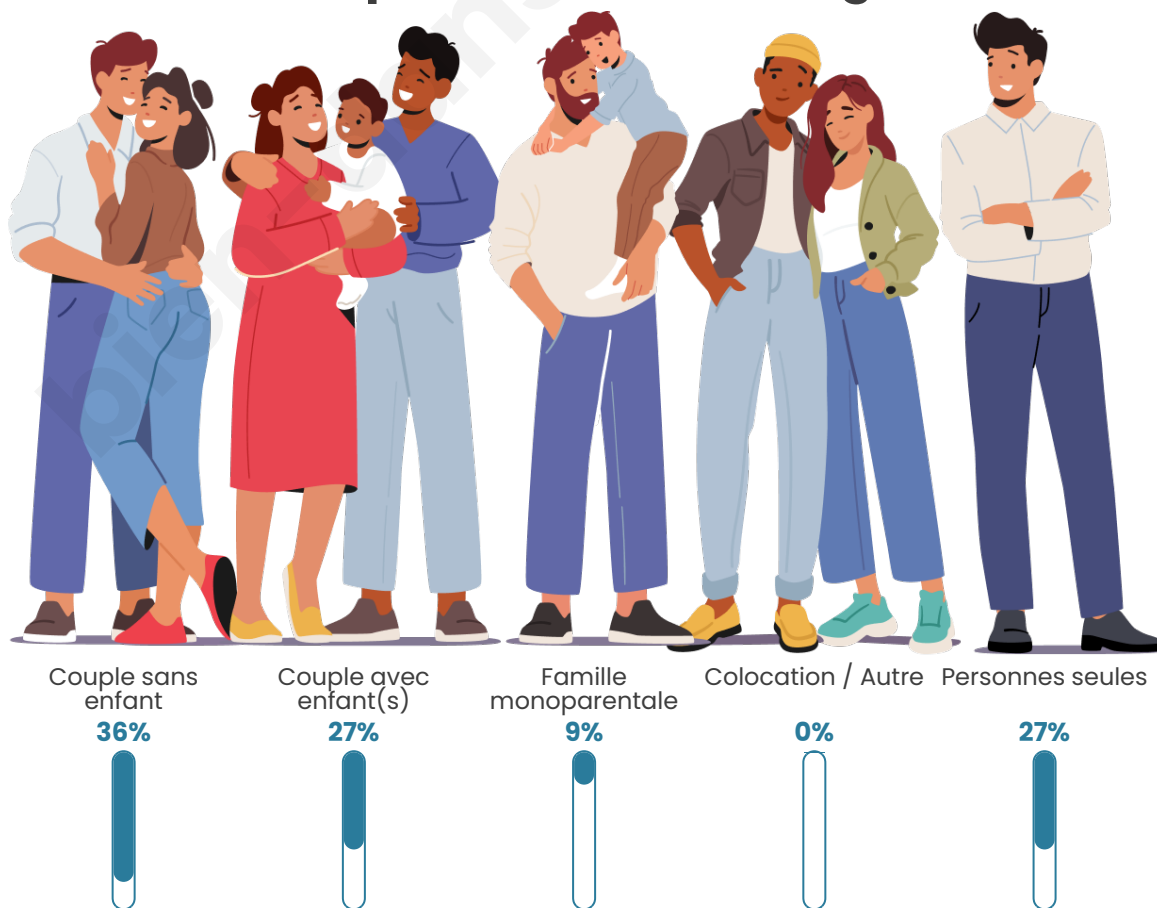

Tranche d'âge

Activité professionnelle

Niveau de diplôme

Composition des ménages

Profils électoraux

Premier tour

	Marine LE PEN	26.00 %
	Jean-Luc MÉLENCHON	25.00 %
	Emmanuel MACRON	13.00 %
	Jean LASSALLE	13.00 %
	Éric ZEMMOUR	10.00 %
	Fabien ROUSSEL	4.00 %
	Yannick JADOT	4.00 %
	Valérie PÉCRESSE	4.00 %
	Philippe POUTOU	1.00 %
	Nathalie ARTHAUD	0.00 %
	Anne HIDALGO	0.00 %
	Nicolas DUPONT-AIGNAN	0.00 %