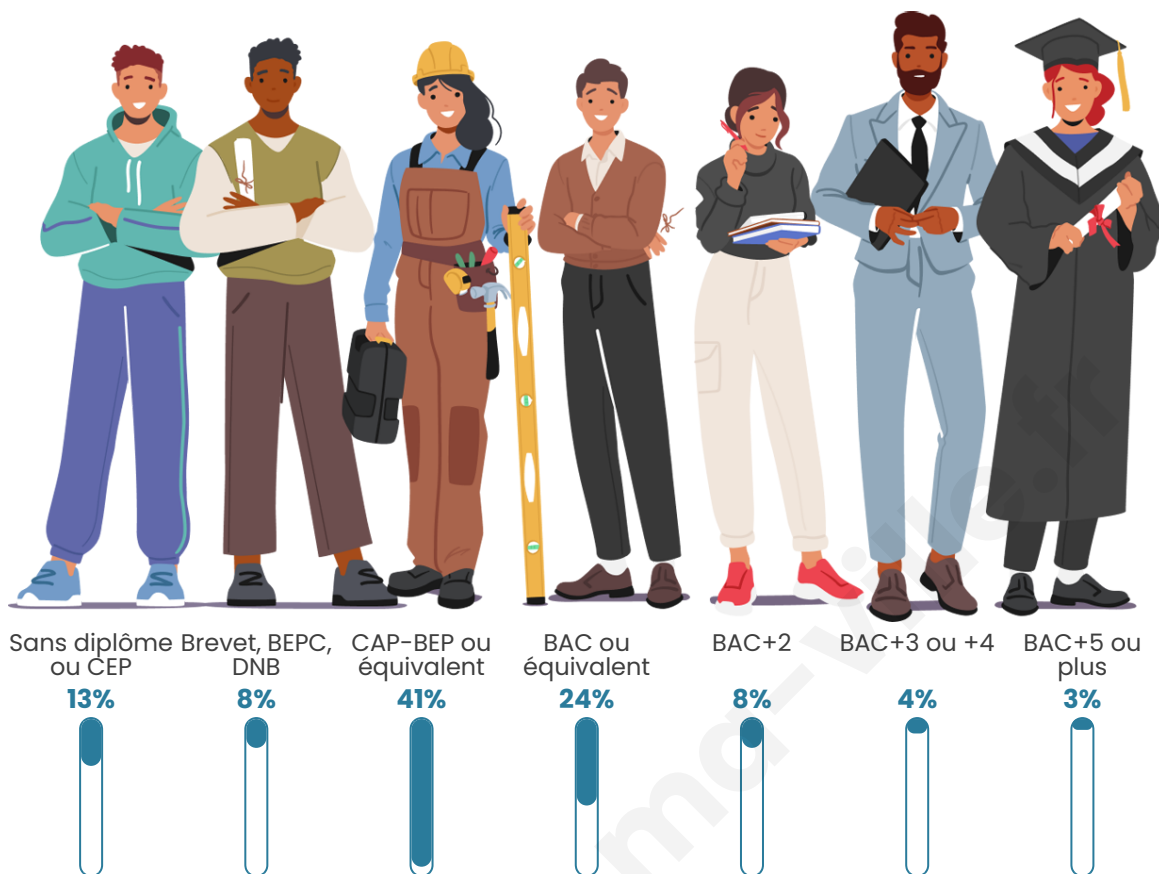

44 ans

Pop active

41.1%

Taux chômage

11%

Pop densité

26 h/km²

Revenu moyen

Tranche d'âge

Activité professionnelle

Niveau de diplôme

Composition des ménages

Profils électoraux

Premier tour

	Marine LE PEN	26.00 %
	Jean-Luc MÉLENCHON	25.00 %
	Emmanuel MACRON	13.00 %
	Jean LASSALLE	13.00 %
	Éric ZEMMOUR	10.00 %
	Fabien ROUSSEL	4.00 %
	Yannick JADOT	4.00 %
	Valérie PÉCRESSE	4.00 %
	Philippe POUTOU	1.00 %
	Nathalie ARTHAUD	0.00 %
	Anne HIDALGO	0.00 %
	Nicolas DUPONT-AIGNAN	0.00 %