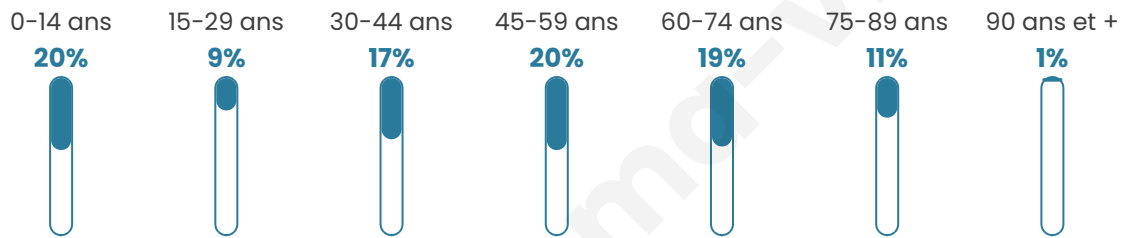

44 ans

Pop active

41.1%

Taux chômage

11%

Pop densité

26 h/km²

Revenu moyen

18 210 €/an

Evolution du nombre d'habitants

Sources : Institut national de la statistique et des études économiques (insee) selon Les dernières parutions officielles de 2024 portant sur les années 2020, 2021 et 2022.

Tranche d'âge

Activité professionnelle

Niveau de diplôme

Composition des ménages

Profils électoraux

Premier tour

	Marine LE PEN	26.00 %
	Jean-Luc MÉLENCHON	25.00 %
	Emmanuel MACRON	13.00 %
	Jean LASSALLE	13.00 %
	Éric ZEMMOUR	10.00 %
	Fabien ROUSSEL	4.00 %
	Yannick JADOT	4.00 %
	Valérie PÉCRESSE	4.00 %
	Philippe POUTOU	1.00 %
	Nathalie ARTHAUD	0.00 %
	Anne HIDALGO	0.00 %
	Nicolas DUPONT-AIGNAN	0.00 %