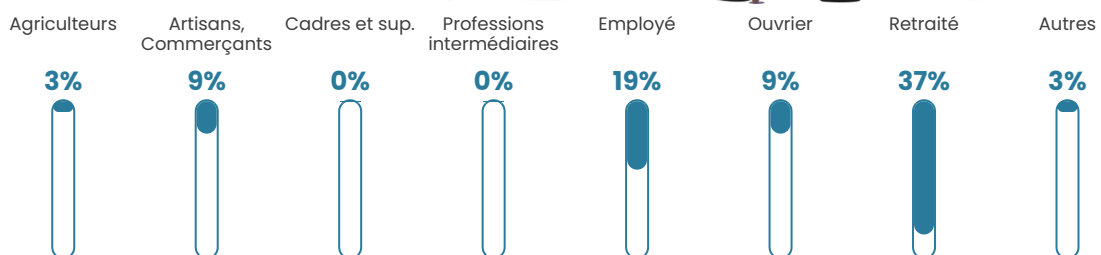

44 ans

Pop active

41.1%

Taux chômage

11%

Pop densité

26 h/km²

Revenu moyen

18 210 €/an

Evolution du nombre d'habitants

Sources : Institut national de la statistique et des études économiques (insee) selon Les dernières parutions officielles de 2024 portant sur les années 2020, 2021 et 2022.

Tranche d'âge

Activité professionnelle

Niveau de diplôme

Composition des ménages

Profils électoraux

Premier tour

	Marine LE PEN	26.00 %
	Jean-Luc MÉLENCHON	25.00 %
	Emmanuel MACRON	13.00 %
	Jean LASSALLE	13.00 %
	Éric ZEMMOUR	10.00 %
	Fabien ROUSSEL	4.00 %
	Yannick JADOT	4.00 %
	Valérie PÉCRESSE	4.00 %
	Philippe POUTOU	1.00 %
	Nathalie ARTHAUD	0.00 %
	Anne HIDALGO	0.00 %
	Nicolas DUPONT-AIGNAN	0.00 %