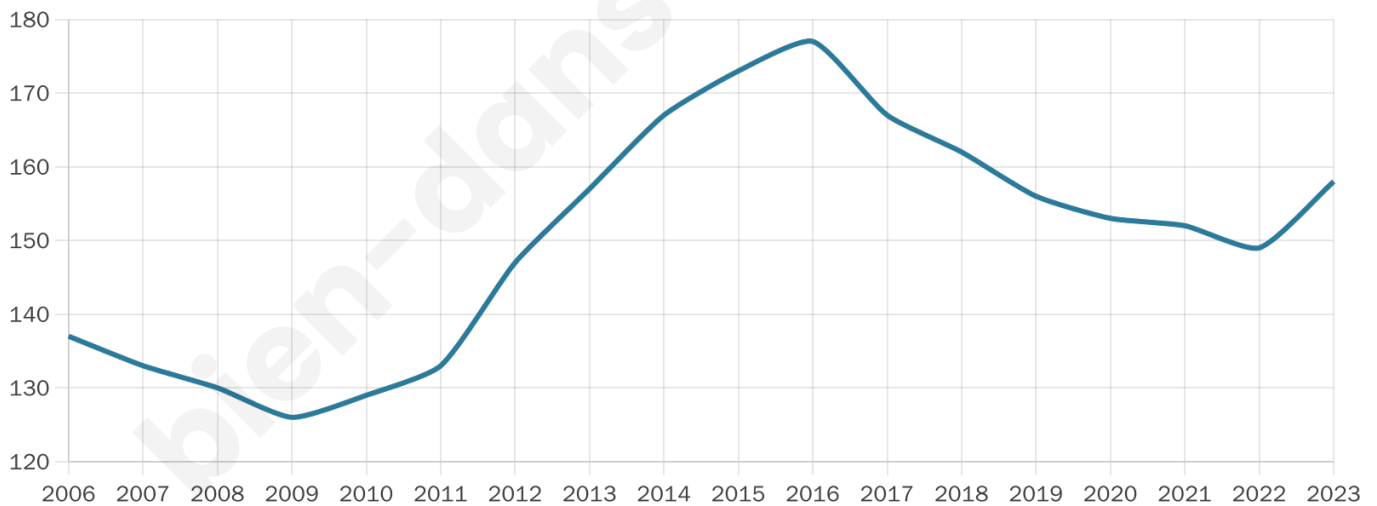

Situation géographique

i Informations clés

- **Région** : Occitanie
- **Département** : Gers
- **Code postal** : 32160
- **Superficie** : 6 km²

Statistiques sur la population

Nombre d'habitants

158

Age moyen

44 ans

Pop active

41.1%

Taux chômage

11%

Pop densité

26 h/km²

Revenu moyen

18 210 €/an

Evolution du nombre d'habitants

Sources : Institut national de la statistique et des études économiques (insee) selon Les dernières parutions officielles de 2024 portant sur les années 2020, 2021 et 2022.