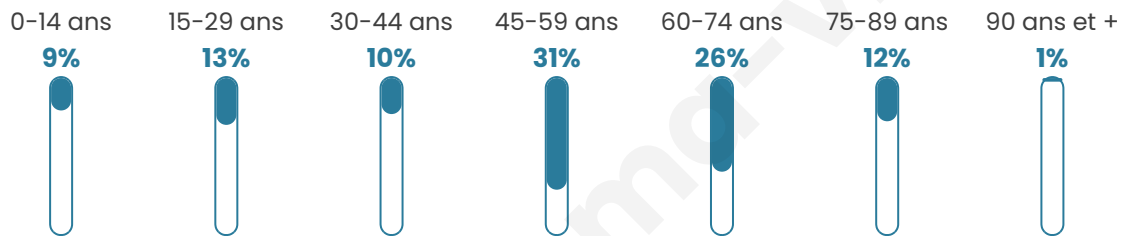

51 ans

Pop active

48.6%

Taux chômage

8.2%

Pop densité

49 h/km²

Revenu moyen

21 080 €/an

Evolution du nombre d'habitants

Sources : Institut national de la statistique et des études économiques (insee) selon Les dernières parutions officielles de 2024 portant sur les années 2020, 2021 et 2022.

Tranche d'âge

Activité professionnelle

Niveau de diplôme

Composition des ménages

Profils électoraux

Premier tour

	Emmanuel MACRON	37.89 %
	Marine LE PEN	26.09 %
	Jean-Luc MÉLENCHON	13.04 %
	Éric ZEMMOUR	6.21 %
	Valérie PÉCRESE	4.97 %
	Nicolas DUPONT- AIGNAN	3.73 %
	Yannick JADOT	3.11 %
	Nathalie ARTHAUD	1.86 %
	Fabien ROUSSEL	1.24 %
	Anne HIDALGO	1.24 %
	Jean LASSALLE	0.62 %
	Philippe POUTOU	0.00 %