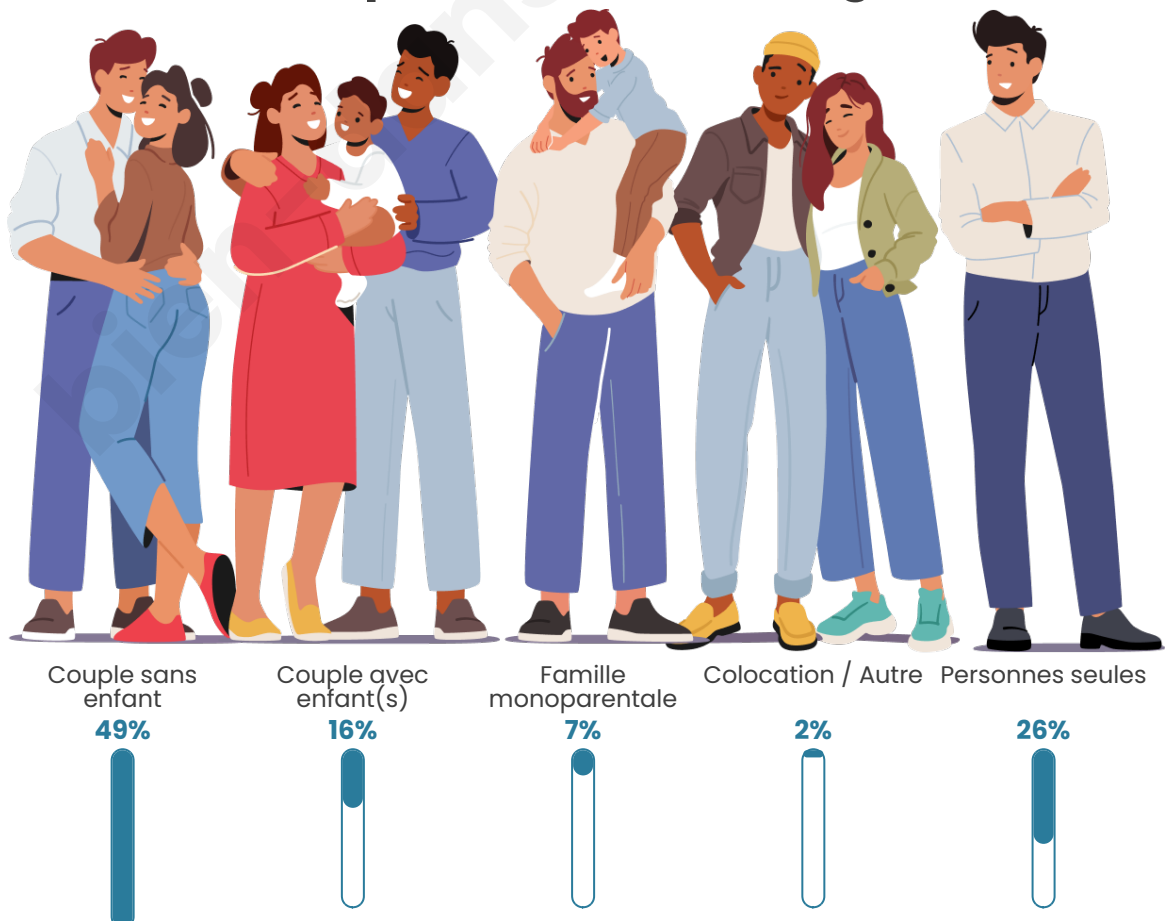

Tranche d'âge

Activité professionnelle

Niveau de diplôme

Composition des ménages

Profils électoraux

Premier tour

	Emmanuel MACRON	37.89 %
	Marine LE PEN	26.09 %
	Jean-Luc MÉLENCHON	13.04 %
	Éric ZEMMOUR	6.21 %
	Valérie PÉCRESE	4.97 %
	Nicolas DUPONT- AIGNAN	3.73 %
	Yannick JADOT	3.11 %
	Nathalie ARTHAUD	1.86 %
	Fabien ROUSSEL	1.24 %
	Anne HIDALGO	1.24 %
	Jean LASSALLE	0.62 %
	Philippe POUTOU	0.00 %