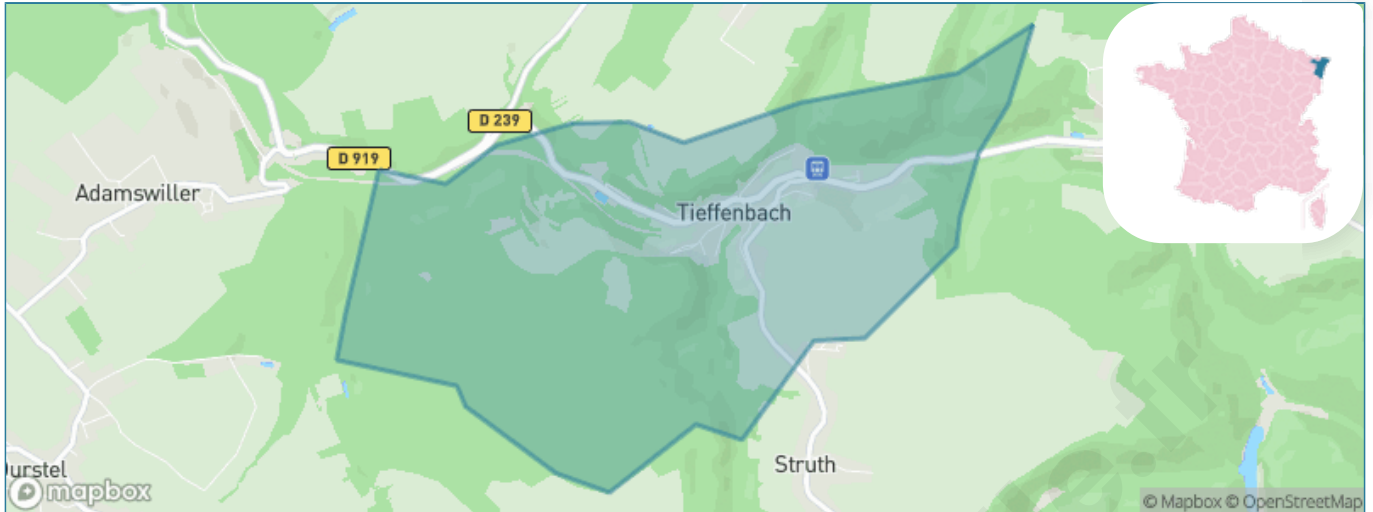

Version web

Ville de Tieffenbach

Présenté par

BIEN dans
ma **VILLE** 

Sommaire

Situation géographique	3
Statistiques sur la population	4
Evolution du nombre d'habitants	4
Tranche d'âge	5
0-14 ans	5
15-29 ans	5
30-44 ans	5
45-59 ans	5
60-74 ans	5
75-89 ans	5
90 ans et +	5
Activité professionnelle	5
Agriculteurs	5
Artisans, Commerçants	5
Cadres et sup.	5
Professions intermédiaires	5
Employé	5
Ouvrier	5
Retraité	5
Autres	5
Niveau de diplôme	6
Sans diplôme ou CEP	6
Brevet, BEPC, DNB	6
CAP-BEP ou équivalent	6
BAC ou équivalent	6
BAC+2	6
BAC+3 ou +4	6
BAC+5 ou plus	6
Composition des ménages	6
Couple sans enfant	6
Couple avec enfant(s)	6
Famille monoparentale	6
Colocation / Autre	6
Personnes seules	6
Profils électoraux	7
Premier tour	7
Sécurité	8
Evolution du nombre d'infractions	8
Pour comparer	9
Services à la population	10
Commerce	10
Éducation	10
Villes autour de Tieffenbach	11

Situation géographique

i Informations clés

- **Région** : Grand Est
- **Département** : Bas-Rhin
- **Code postal** : 67290
- **Superficie** : 5 km²

Statistiques sur la population

Nombre d'habitants

243

Age moyen