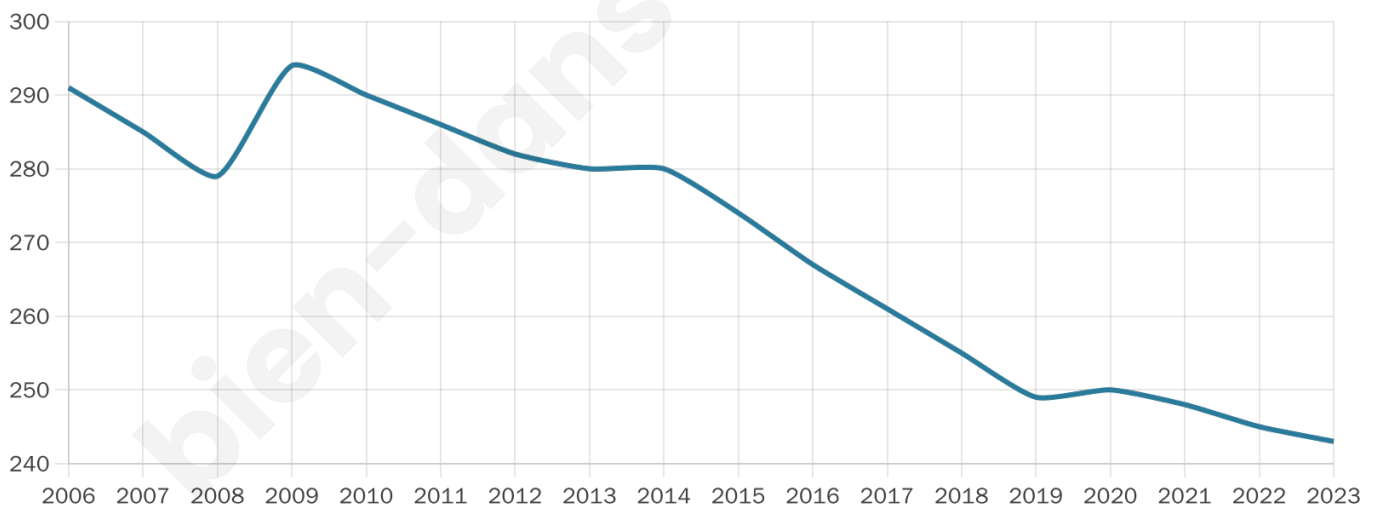

Situation géographique

i Informations clés

- **Région** : Grand Est
- **Département** : Bas-Rhin
- **Code postal** : 67290
- **Superficie** : 5 km²

Statistiques sur la population

Nombre d'habitants

243

Age moyen

51 ans

Pop active

48.6%

Taux chômage

8.2%

Pop densité

49 h/km²

Revenu moyen

21 080 €/an

Evolution du nombre d'habitants

Sources : Institut national de la statistique et des études économiques (insee) selon Les dernières parutions officielles de 2024 portant sur les années 2020, 2021 et 2022.