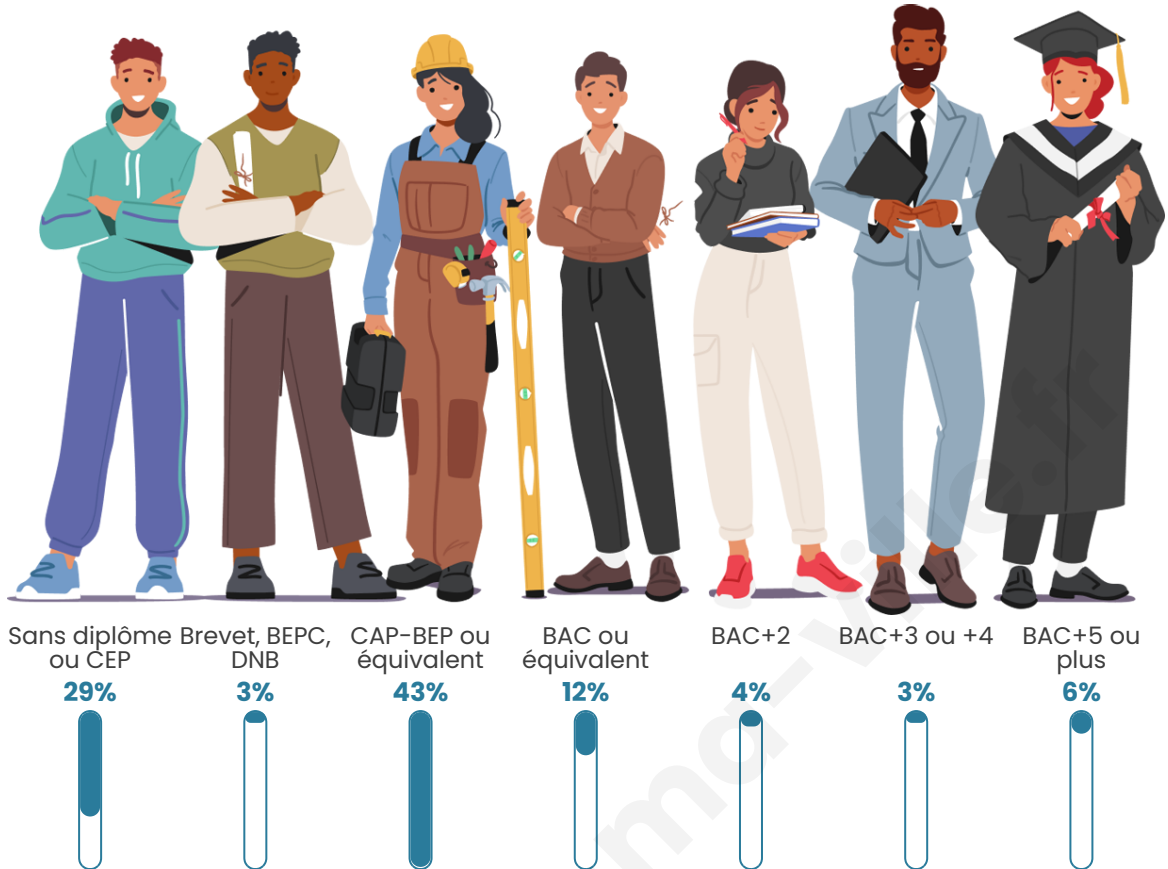

Tranche d'âge

Activité professionnelle

Niveau de diplôme

Composition des ménages

Profils électoraux

Premier tour

	Emmanuel MACRON	37.89 %
	Marine LE PEN	26.09 %
	Jean-Luc MÉLENCHON	13.04 %
	Éric ZEMMOUR	6.21 %
	Valérie PÉCRESE	4.97 %
	Nicolas DUPONT- AIGNAN	3.73 %
	Yannick JADOT	3.11 %
	Nathalie ARTHAUD	1.86 %
	Fabien ROUSSEL	1.24 %
	Anne HIDALGO	1.24 %
	Jean LASSALLE	0.62 %
	Philippe POUTOU	0.00 %