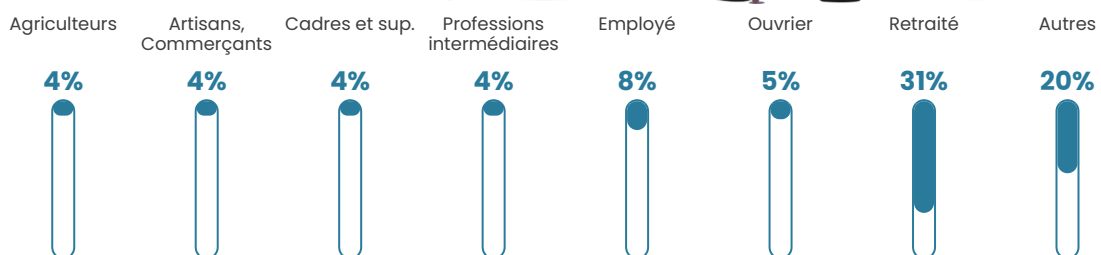

55 h/km²

Revenu moyen

24 580 €/an

Evolution du nombre d'habitants

Sources : Institut national de la statistique et des études économiques (insee) selon Les dernières parutions officielles de 2024 portant sur les années 2020, 2021 et 2022.

Tranche d'âge

Activité professionnelle

Niveau de diplôme

Composition des ménages

Profils électoraux

Premier tour

	Marine LE PEN	32.61 %
	Emmanuel MACRON	23.19 %
	Jean-Luc MÉLENCHON	15.22 %
	Jean LASSALLE	10.87 %
	Éric ZEMMOUR	7.25 %
	Fabien ROUSSEL	6.52 %
	Nicolas DUPONT-AIGNAN	2.90 %
	Valérie PÉCRESE	1.45 %
	Nathalie ARTHAUD	0.00 %
	Anne HIDALGO	0.00 %
	Yannick JADOT	0.00 %
	Philippe POUTOU	0.00 %