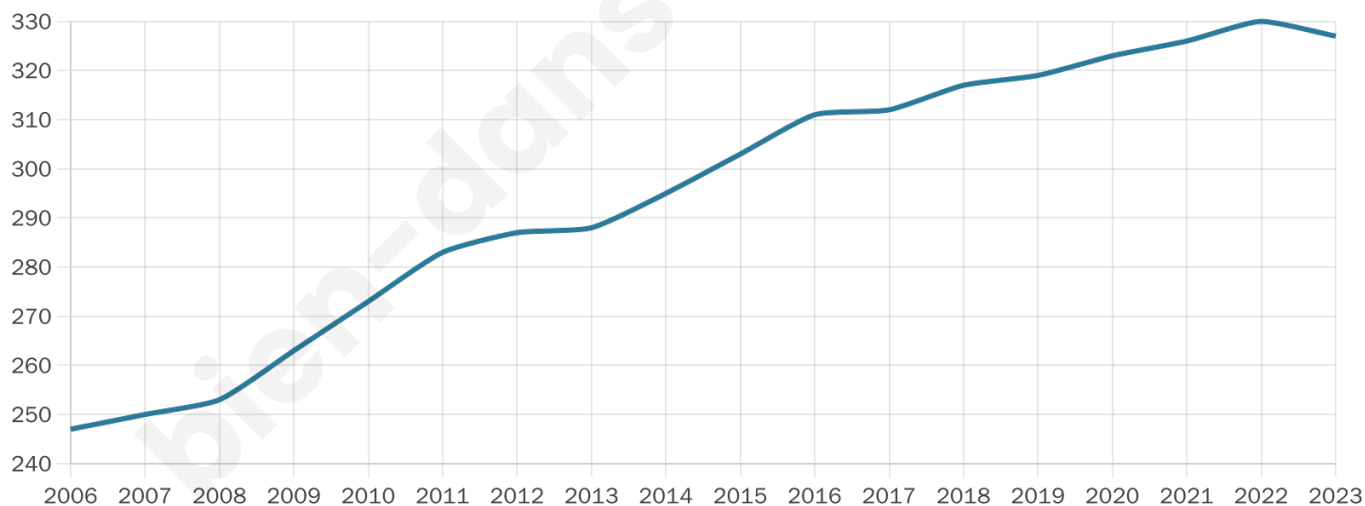

327

Age moyen

52 ans

Pop active

34.6%

Taux chômage

8.4%

Pop densité

55 h/km²

Revenu moyen

24 580 €/an

Evolution du nombre d'habitants

Sources : Institut national de la statistique et des études économiques (insee) selon Les dernières parutions officielles de 2024 portant sur les années 2020, 2021 et 2022.