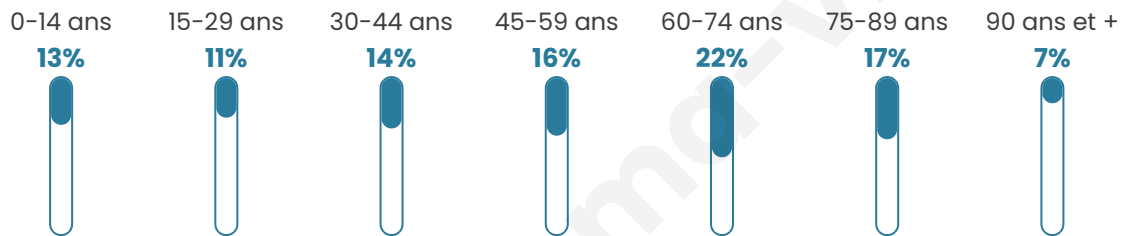

327

Age moyen

52 ans

Pop active

34.6%

Taux chômage

8.4%

Pop densité

55 h/km²

Revenu moyen

24 580 €/an

Evolution du nombre d'habitants

Sources : Institut national de la statistique et des études économiques (insee) selon Les dernières parutions officielles de 2024 portant sur les années 2020, 2021 et 2022.

Tranche d'âge

Activité professionnelle

Niveau de diplôme

Composition des ménages

Profils électoraux

Premier tour

	Marine LE PEN	32.61 %
	Emmanuel MACRON	23.19 %
	Jean-Luc MÉLENCHON	15.22 %
	Jean LASSALLE	10.87 %
	Éric ZEMMOUR	7.25 %
	Fabien ROUSSEL	6.52 %
	Nicolas DUPONT-AIGNAN	2.90 %
	Valérie PÉCRESE	1.45 %
	Nathalie ARTHAUD	0.00 %
	Anne HIDALGO	0.00 %
	Yannick JADOT	0.00 %
	Philippe POUTOU	0.00 %

184 inscrits

Participation : 76.63%

Votes blancs : 1.42%

Votes nuls : 0.71%

Second tour

	Emmanuel MACRON	43,55 %
	Marine LE PEN	56,45 %

184 inscrits

Participation : 74.46%