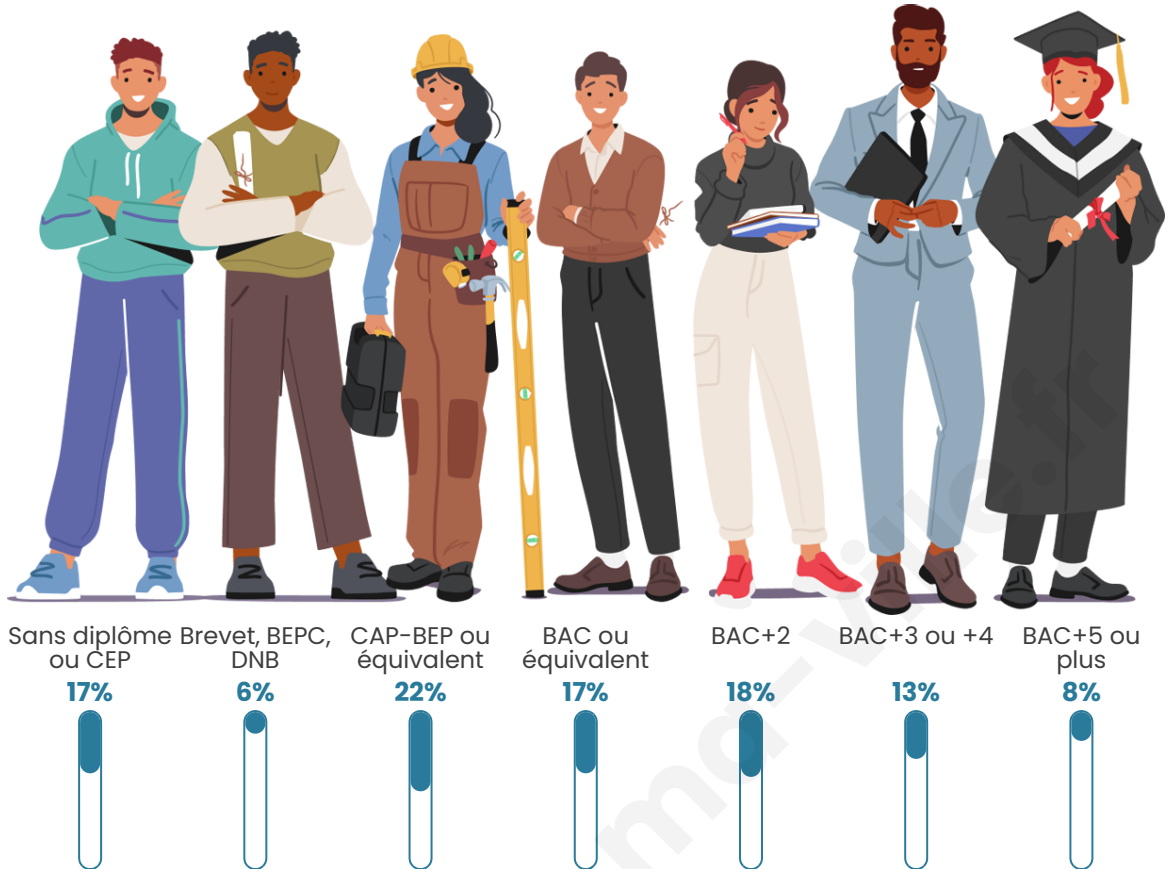

327

Age moyen

52 ans

Pop active

34.6%

Taux chômage

8.4%

Pop densité

Tranche d'âge

Activité professionnelle

Niveau de diplôme

Composition des ménages

Profils électoraux

Premier tour

	Marine LE PEN	32.61 %
	Emmanuel MACRON	23.19 %
	Jean-Luc MÉLENCHON	15.22 %
	Jean LASSALLE	10.87 %
	Éric ZEMMOUR	7.25 %
	Fabien ROUSSEL	6.52 %
	Nicolas DUPONT-AIGNAN	2.90 %
	Valérie PÉCRESE	1.45 %
	Nathalie ARTHAUD	0.00 %
	Anne HIDALGO	0.00 %
	Yannick JADOT	0.00 %
	Philippe POUTOU	0.00 %