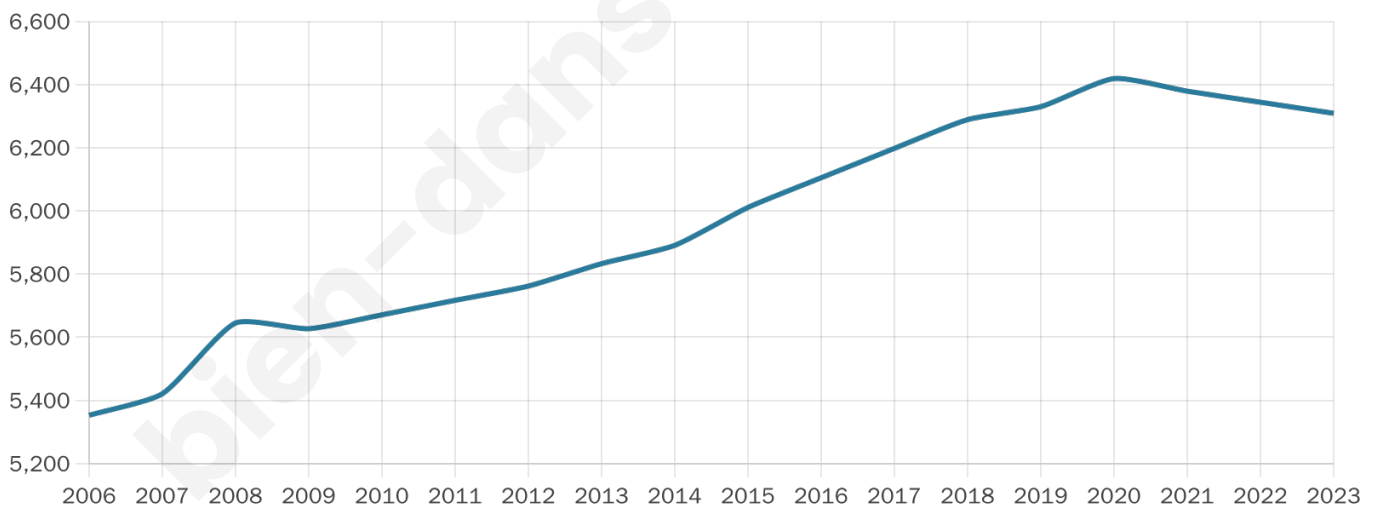

Nombre d'habitants

6 309

Age moyen

41 ans

Pop active

49.8%

Taux chômage

6.5%

Pop densité

701 h/km²

Revenu moyen

26 840 €/an

Evolution du nombre d'habitants

Sources : Institut national de la statistique et des études économiques (insee) selon Les dernières parutions officielles de 2024 portant sur les années 2020, 2021 et 2022.

Tranche d'âge

Activité professionnelle

Niveau de diplôme

Composition des ménages

Profils électoraux

Premier tour

	Emmanuel MACRON	28.88 %
	Marine LE PEN	25.69 %
	Jean-Luc MÉLENCHON	15.34 %
	Éric ZEMMOUR	10.18 %
	Valérie PÉCRESE	5.22 %
	Yannick JADOT	4.90 %
	Nicolas DUPONT- AIGNAN	3.00 %
	Jean LASSALLE	2.64 %
	Fabien ROUSSEL	1.70 %
	Anne HIDALGO	1.24 %
	Philippe POUTOU	0.85 %
	Nathalie ARTHAUD	0.36 %