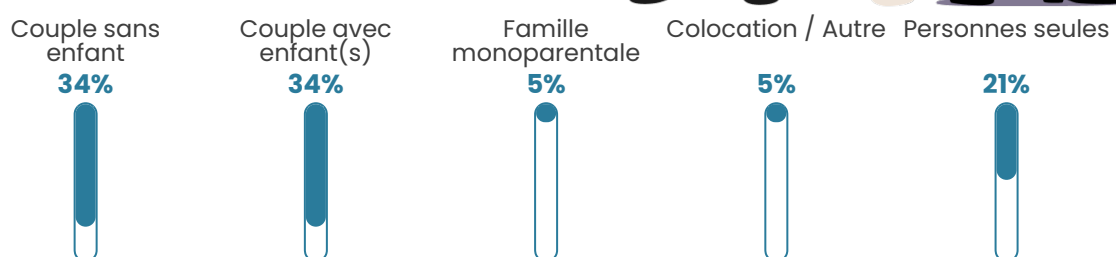

Pop densité

701 h/km²

Revenu moyen

26 840 €/an

Evolution du nombre d'habitants

Sources : Institut national de la statistique et des études économiques (insee) selon Les dernières parutions officielles de 2024 portant sur les années 2020, 2021 et 2022.

Tranche d'âge

Activité professionnelle

Niveau de diplôme

Composition des ménages

Profils électoraux

Premier tour

	Emmanuel MACRON	28.88 %
	Marine LE PEN	25.69 %
	Jean-Luc MÉLENCHON	15.34 %
	Éric ZEMMOUR	10.18 %
	Valérie PÉCRESE	5.22 %
	Yannick JADOT	4.90 %
	Nicolas DUPONT- AIGNAN	3.00 %
	Jean LASSALLE	2.64 %
	Fabien ROUSSEL	1.70 %
	Anne HIDALGO	1.24 %
	Philippe POUTOU	0.85 %
	Nathalie ARTHAUD	0.36 %

4 086 inscrits

Participation : 76.8%

Votes blancs : 2.01%

Votes nuls : 0.35%

Second tour

	Emmanuel MACRON	53,6 %
	Marine LE PEN	46,4 %

4 089 inscrits

Participation : 73.81%