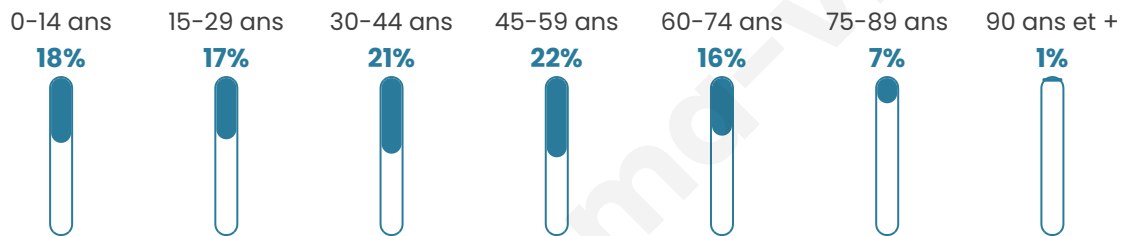

Nombre d'habitants

6 309

Age moyen

41 ans

Pop active

49.8%

Taux chômage

6.5%

Pop densité

701 h/km²

Revenu moyen

26 840 €/an

Evolution du nombre d'habitants

Sources : Institut national de la statistique et des études économiques (insee) selon Les dernières parutions officielles de 2024 portant sur les années 2020, 2021 et 2022.

Tranche d'âge

Activité professionnelle

Niveau de diplôme

Composition des ménages

Profils électoraux

Premier tour

	Emmanuel MACRON	28.88 %
	Marine LE PEN	25.69 %
	Jean-Luc MÉLENCHON	15.34 %
	Éric ZEMMOUR	10.18 %
	Valérie PÉCRESE	5.22 %
	Yannick JADOT	4.90 %
	Nicolas DUPONT- AIGNAN	3.00 %
	Jean LASSALLE	2.64 %
	Fabien ROUSSEL	1.70 %
	Anne HIDALGO	1.24 %
	Philippe POUTOU	0.85 %
	Nathalie ARTHAUD	0.36 %

4 086 inscrits

Participation : 76.8%

Votes blancs : 2.01%

Votes nuls : 0.35%

Second tour

	Emmanuel MACRON	53,6 %
	Marine LE PEN	46,4 %

4 089 inscrits

Participation : 73.81%