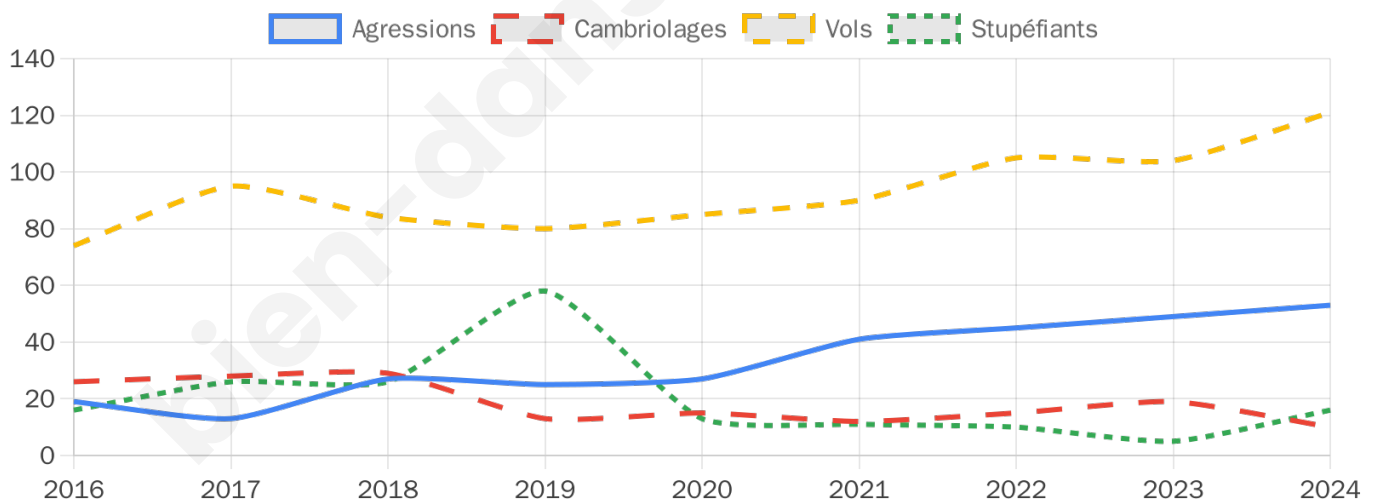

4 086 inscrits

Participation : 76.8%

Votes blancs : 2.01%

Votes nuls : 0.35%

Second tour

	Emmanuel MACRON	53,6 %
	Marine LE PEN	46,4 %

4 089 inscrits

Participation : 73.81%

Votes blancs : 4.84%

Votes nuls : 1.69%

Sécurité

Agressions physiques / sexuelles

53

Cambriolages

10

Vols / dégradations

121

Stupéfiants

16

Evolution du nombre d'infractions

Pour comparer

(en proportion du nombre d'habitants)

Sources : Bases statistiques communale, départementale et régionale de la délinquance enregistrée par la police et la gendarmerie nationales selon les dernières parutions officielles de 2025 portant sur l'année 2024 ([data.gouv](https://data.gouv.fr)).