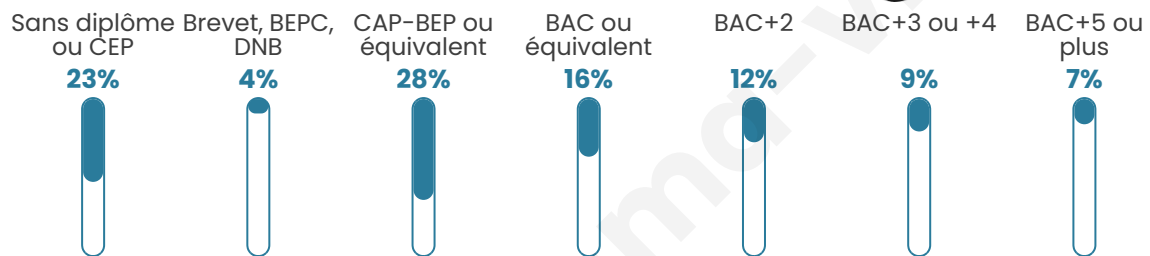

Pop densité

701 h/km²

Revenu moyen

26 840 €/an

Evolution du nombre d'habitants

Sources : Institut national de la statistique et des études économiques (insee) selon Les dernières parutions officielles de 2024 portant sur les années 2020, 2021 et 2022.

Tranche d'âge

Activité professionnelle

Niveau de diplôme

Composition des ménages

Profils électoraux

Premier tour

	Emmanuel MACRON	28.88 %
	Marine LE PEN	25.69 %
	Jean-Luc MÉLENCHON	15.34 %
	Éric ZEMMOUR	10.18 %
	Valérie PÉCRESE	5.22 %
	Yannick JADOT	4.90 %
	Nicolas DUPONT- AIGNAN	3.00 %
	Jean LASSALLE	2.64 %
	Fabien ROUSSEL	1.70 %
	Anne HIDALGO	1.24 %
	Philippe POUTOU	0.85 %
	Nathalie ARTHAUD	0.36 %