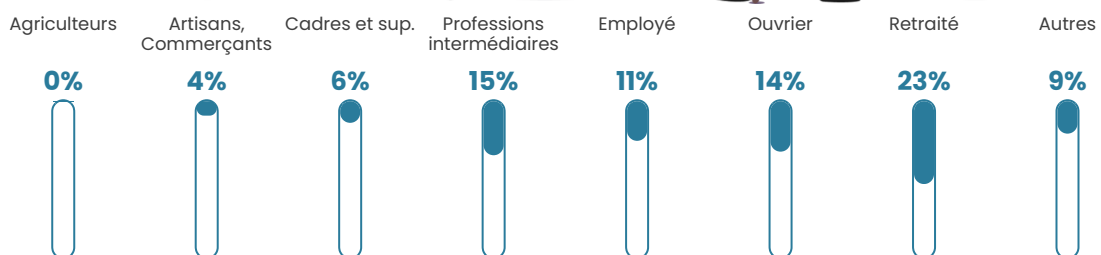

Pop densité

701 h/km²

Revenu moyen

26 840 €/an

Evolution du nombre d'habitants

Sources : Institut national de la statistique et des études économiques (insee) selon Les dernières parutions officielles de 2024 portant sur les années 2020, 2021 et 2022.

Tranche d'âge

Activité professionnelle

Niveau de diplôme

Composition des ménages

Profils électoraux

Premier tour

	Emmanuel MACRON	28.88 %
	Marine LE PEN	25.69 %
	Jean-Luc MÉLENCHON	15.34 %
	Éric ZEMMOUR	10.18 %
	Valérie PÉCRESE	5.22 %
	Yannick JADOT	4.90 %
	Nicolas DUPONT- AIGNAN	3.00 %
	Jean LASSALLE	2.64 %
	Fabien ROUSSEL	1.70 %
	Anne HIDALGO	1.24 %
	Philippe POUTOU	0.85 %
	Nathalie ARTHAUD	0.36 %