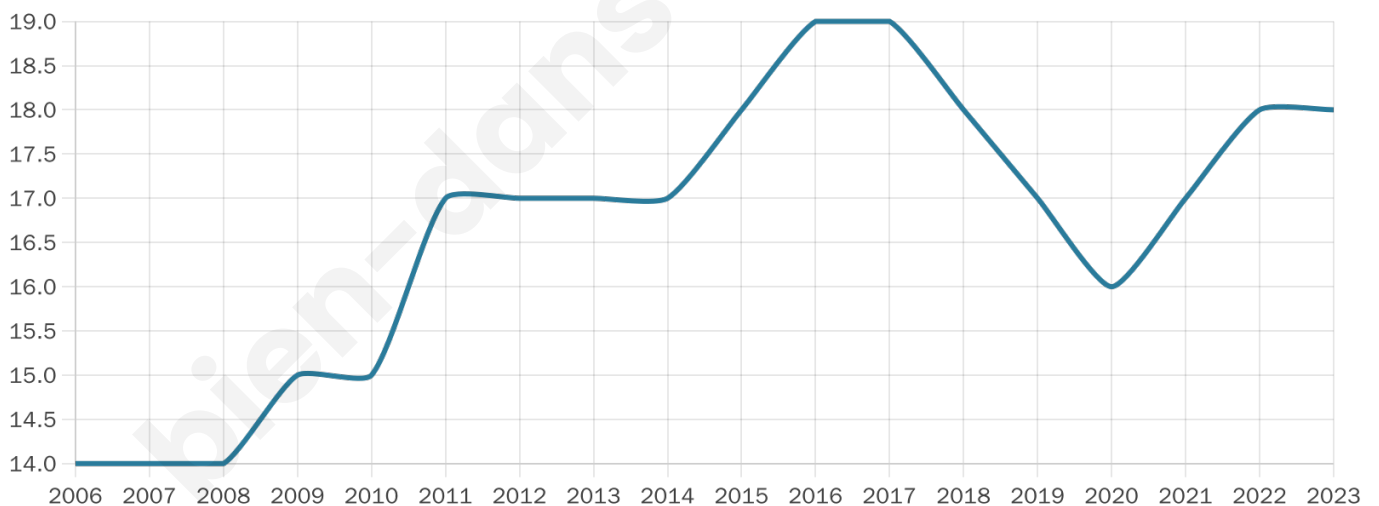

18

Age moyen

40 ans

Pop active

72.2%

Taux chômage

0%

Pop densité

18 h/km²

Revenu moyen

NC

Evolution du nombre d'habitants

Sources : Institut national de la statistique et des études économiques (insee) selon Les dernières parutions officielles de 2024 portant sur les années 2020, 2021 et 2022.