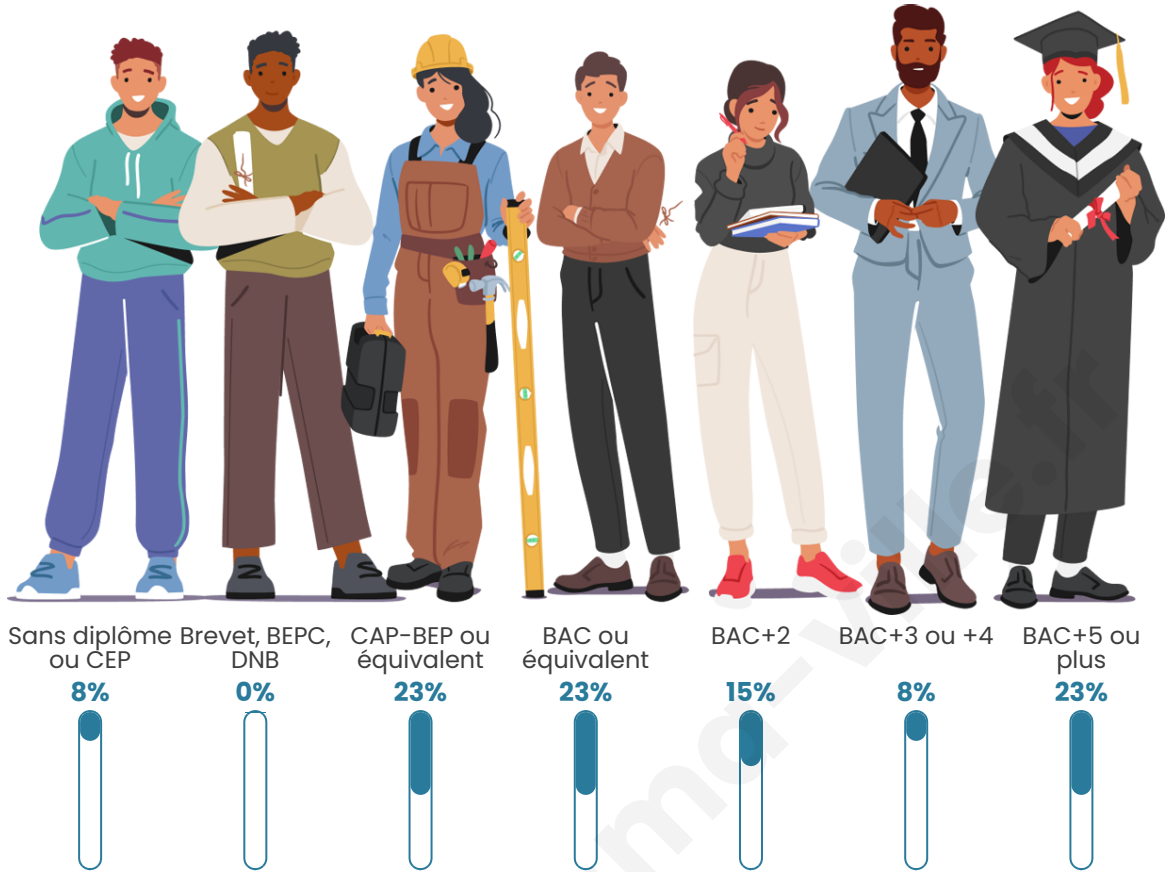

Niveau de diplôme