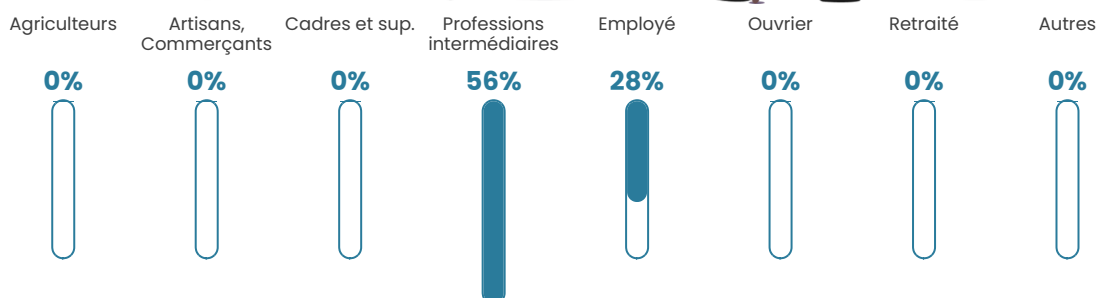

18 h/km²

Revenu moyen

NC

Evolution du nombre d'habitants

Sources : Institut national de la statistique et des études économiques (insee) selon Les dernières parutions officielles de 2024 portant sur les années 2020, 2021 et 2022.

Tranche d'âge

Activité professionnelle

Niveau de diplôme

Composition des ménages

Profils électoraux

Premier tour

	Emmanuel MACRON	30.00 %
	Marine LE PEN	30.00 %
	Yannick JADOT	20.00 %
	Valérie PÉCRESE	10.00 %
	Nicolas DUPONT- AIGNAN	10.00 %
	Nathalie ARTHAUD	0.00 %
	Fabien ROUSSEL	0.00 %
	Jean LASSALLE	0.00 %
	Éric ZEMMOUR	0.00 %
	Jean-Luc MÉLENCHON	0.00 %
	Anne HIDALGO	0.00 %