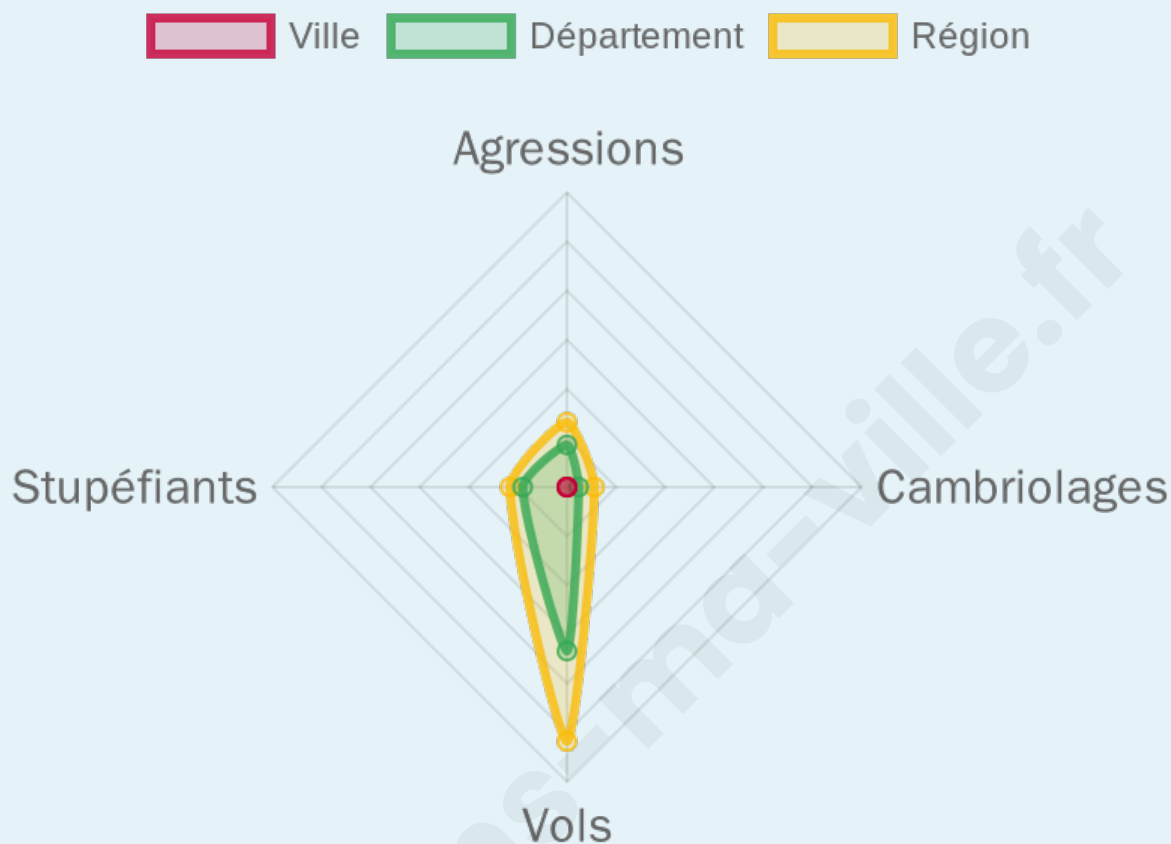

Pour comparer

(en proportion du nombre d'habitants)

Sources : Bases statistiques communale, départementale et régionale de la délinquance enregistrée par la police et la gendarmerie nationales selon les dernières parutions officielles de 2025 portant sur l'année 2024 ([data.gouv](https://data.gouv.fr)).

Agressions physiques / sexuelles : Violences sexuelles, coups et blessures volontaires intrafamiliaux, coups et blessures volontaires, autres coups, blessures volontaires et vols violents sans arme.

Cambriolages : Cambriolages de logements.

Vols : Vols avec armes, vols d'accessoires sur véhicules, vols dans les véhicules, vols de véhicules, vols sans violence contre des personnes, destructions, dégradations volontaires et escroqueries.

Stupéfiants : Trafic de stupéfiants dont (AFD) et usage de stupéfiants.