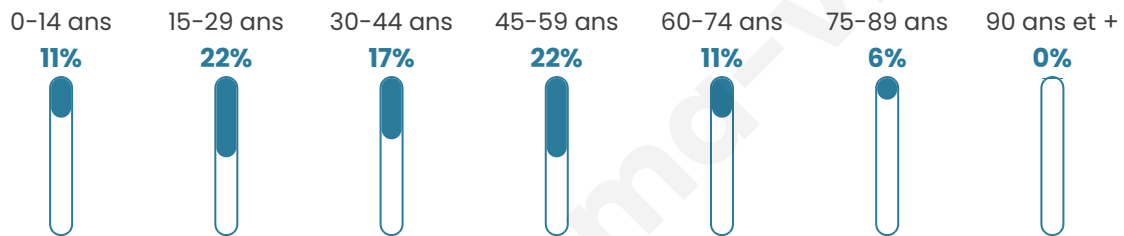

18

Age moyen

40 ans

Pop active

72.2%

Taux chômage

0%

Pop densité

18 h/km²

Revenu moyen

NC

Evolution du nombre d'habitants

Sources : Institut national de la statistique et des études économiques (insee) selon Les dernières parutions officielles de 2024 portant sur les années 2020, 2021 et 2022.

Tranche d'âge

Activité professionnelle

Niveau de diplôme

Composition des ménages

Profils électoraux

Premier tour

	Emmanuel MACRON	30.00 %
	Marine LE PEN	30.00 %
	Yannick JADOT	20.00 %
	Valérie PÉCRESE	10.00 %
	Nicolas DUPONT- AIGNAN	10.00 %
	Nathalie ARTHAUD	0.00 %
	Fabien ROUSSEL	0.00 %
	Jean LASSALLE	0.00 %
	Éric ZEMMOUR	0.00 %
	Jean-Luc MÉLENCHON	0.00 %
	Anne HIDALGO	0.00 %