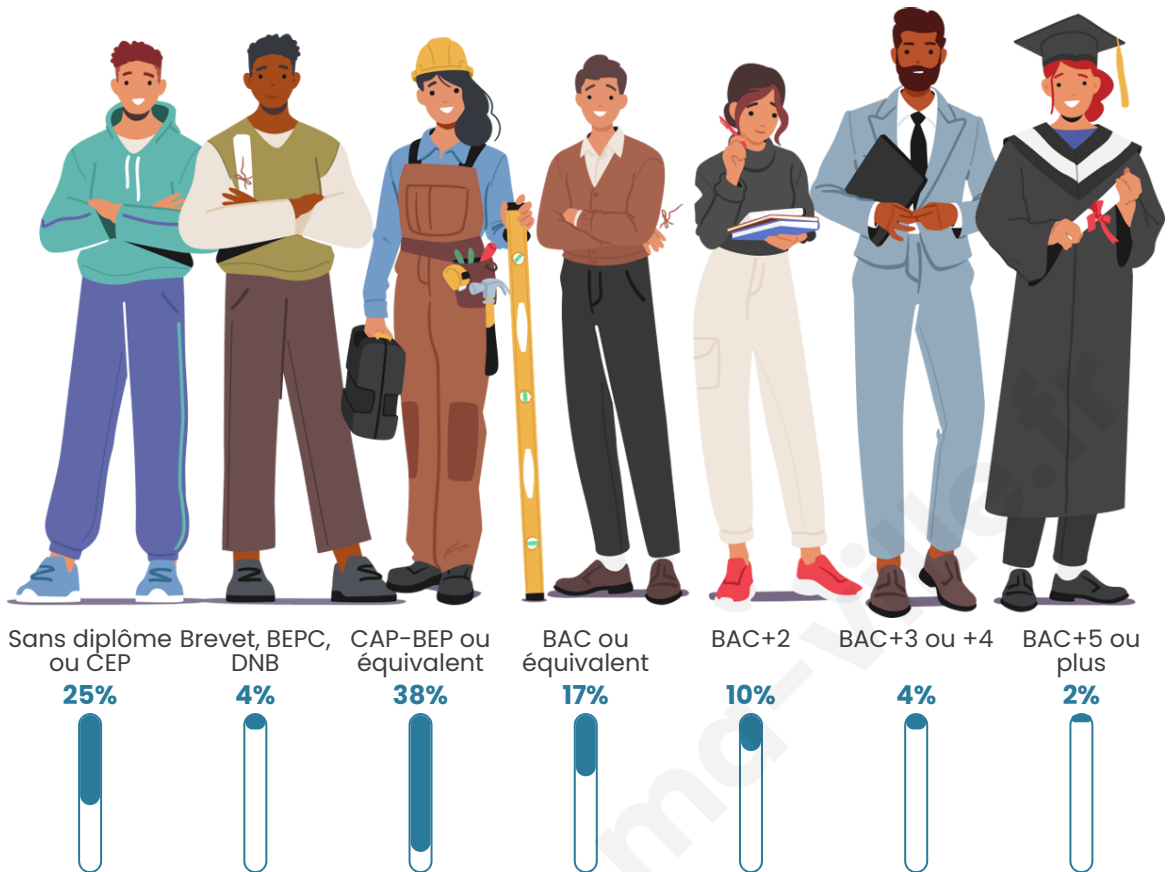

Nombre d'habitants

423

Age moyen

44 ans

Pop active

44.2%

Taux chômage

3.8%

Pop densité

24 h/km²

Revenu moyen

22 720 €/an

Evolution du nombre d'habitants

Sources : Institut national de la statistique et des études économiques (insee) selon Les dernières parutions officielles de 2024 portant sur les années 2020, 2021 et 2022.

Tranche d'âge

Activité professionnelle

Niveau de diplôme

Composition des ménages

Profils électoraux

Premier tour

	Marine LE PEN	42.86 %
	Emmanuel MACRON	23.27 %
	Jean-Luc MÉLENCHON	11.02 %
	Jean LASSALLE	7.35 %
	Valérie PÉCRESSÉ	4.90 %
	Éric ZEMMOUR	4.49 %
	Fabien ROUSSEL	1.63 %
	Yannick JADOT	1.63 %
	Nathalie ARTHAUD	0.82 %
	Anne HIDALGO	0.82 %
	Philippe POUTOU	0.82 %
	Nicolas DUPONT- AIGNAN	0.41 %