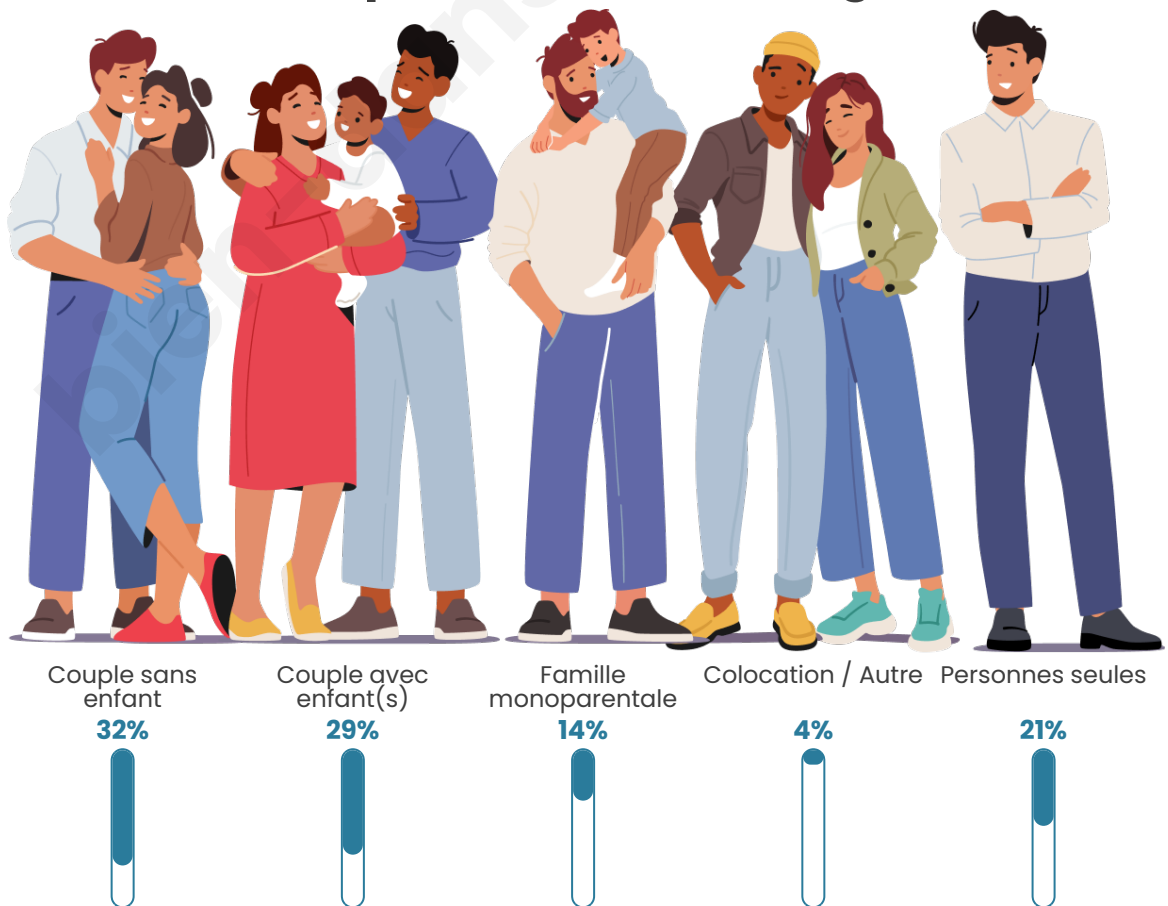

Nombre d'habitants

423

Age moyen

44 ans

Pop active

44.2%

Taux chômage

3.8%

Tranche d'âge

Activité professionnelle

Niveau de diplôme

Composition des ménages

Profils électoraux

Premier tour

	Marine LE PEN	42.86 %
	Emmanuel MACRON	23.27 %
	Jean-Luc MÉLENCHON	11.02 %
	Jean LASSALLE	7.35 %
	Valérie PÉCRESSÉ	4.90 %
	Éric ZEMMOUR	4.49 %
	Fabien ROUSSEL	1.63 %
	Yannick JADOT	1.63 %
	Nathalie ARTHAUD	0.82 %
	Anne HIDALGO	0.82 %
	Philippe POUTOU	0.82 %
	Nicolas DUPONT- AIGNAN	0.41 %