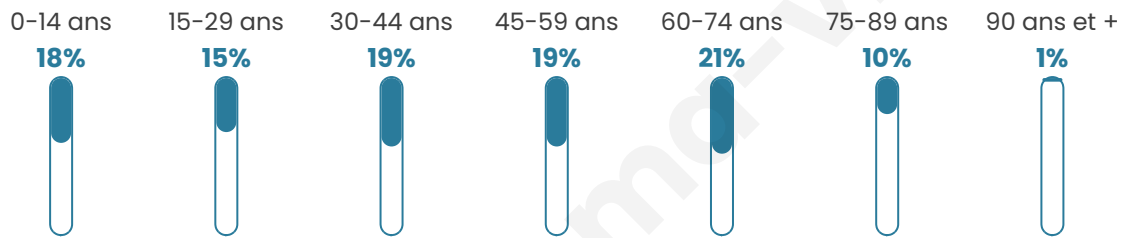

Nombre d'habitants

423

Age moyen

44 ans

Pop active

44.2%

Taux chômage

3.8%

Pop densité

24 h/km²

Revenu moyen

22 720 €/an

Evolution du nombre d'habitants

Sources : Institut national de la statistique et des études économiques (insee) selon Les dernières parutions officielles de 2024 portant sur les années 2020, 2021 et 2022.

Tranche d'âge

Activité professionnelle

Niveau de diplôme

Composition des ménages

Profils électoraux

Premier tour

	Marine LE PEN	42.86 %
	Emmanuel MACRON	23.27 %
	Jean-Luc MÉLENCHON	11.02 %
	Jean LASSALLE	7.35 %
	Valérie PÉCRESSÉ	4.90 %
	Éric ZEMMOUR	4.49 %
	Fabien ROUSSEL	1.63 %
	Yannick JADOT	1.63 %
	Nathalie ARTHAUD	0.82 %
	Anne HIDALGO	0.82 %
	Philippe POUTOU	0.82 %
	Nicolas DUPONT- AIGNAN	0.41 %

318 inscrits

Participation : 79.87%

Votes blancs : 2.36%

Votes nuls : 1.18%

Second tour

	Emmanuel MACRON	39,09 %
	Marine LE PEN	60,91 %

318 inscrits

Participation : 74.53%