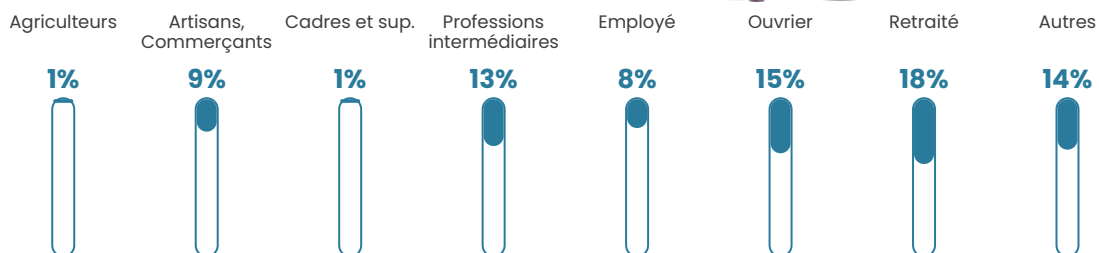

Pop densité

24 h/km²

Revenu moyen

22 720 €/an

Evolution du nombre d'habitants

Sources : Institut national de la statistique et des études économiques (insee) selon Les dernières parutions officielles de 2024 portant sur les années 2020, 2021 et 2022.

Tranche d'âge

Activité professionnelle

Niveau de diplôme

Composition des ménages

Profils électoraux

Premier tour

	Marine LE PEN	42.86 %
	Emmanuel MACRON	23.27 %
	Jean-Luc MÉLENCHON	11.02 %
	Jean LASSALLE	7.35 %
	Valérie PÉCRESSÉ	4.90 %
	Éric ZEMMOUR	4.49 %
	Fabien ROUSSEL	1.63 %
	Yannick JADOT	1.63 %
	Nathalie ARTHAUD	0.82 %
	Anne HIDALGO	0.82 %
	Philippe POUTOU	0.82 %
	Nicolas DUPONT- AIGNAN	0.41 %