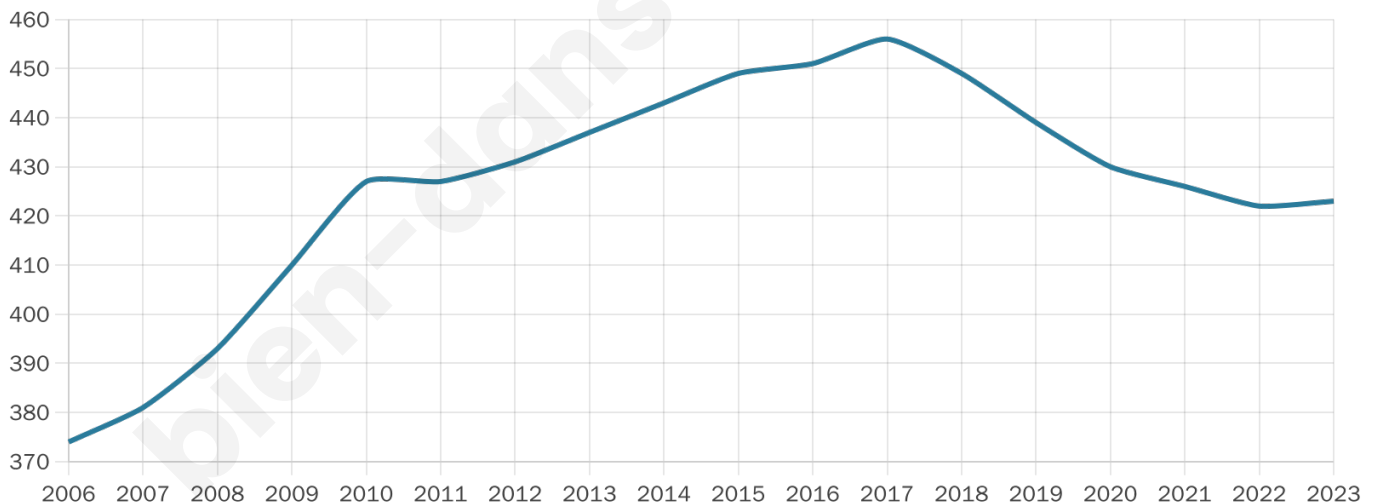

Nombre d'habitants

423

Age moyen

44 ans

Pop active

44.2%

Taux chômage

3.8%

Pop densité

24 h/km²

Revenu moyen

22 720 €/an

Evolution du nombre d'habitants

Sources : Institut national de la statistique et des études économiques (insee) selon Les dernières parutions officielles de 2024 portant sur les années 2020, 2021 et 2022.

Tranche d'âge

Activité professionnelle

Niveau de diplôme

Composition des ménages

Profils électoraux

Premier tour

	Marine LE PEN	42.86 %
	Emmanuel MACRON	23.27 %
	Jean-Luc MÉLENCHON	11.02 %
	Jean LASSALLE	7.35 %
	Valérie PÉCRESSÉ	4.90 %
	Éric ZEMMOUR	4.49 %
	Fabien ROUSSEL	1.63 %
	Yannick JADOT	1.63 %
	Nathalie ARTHAUD	0.82 %
	Anne HIDALGO	0.82 %
	Philippe POUTOU	0.82 %
	Nicolas DUPONT- AIGNAN	0.41 %