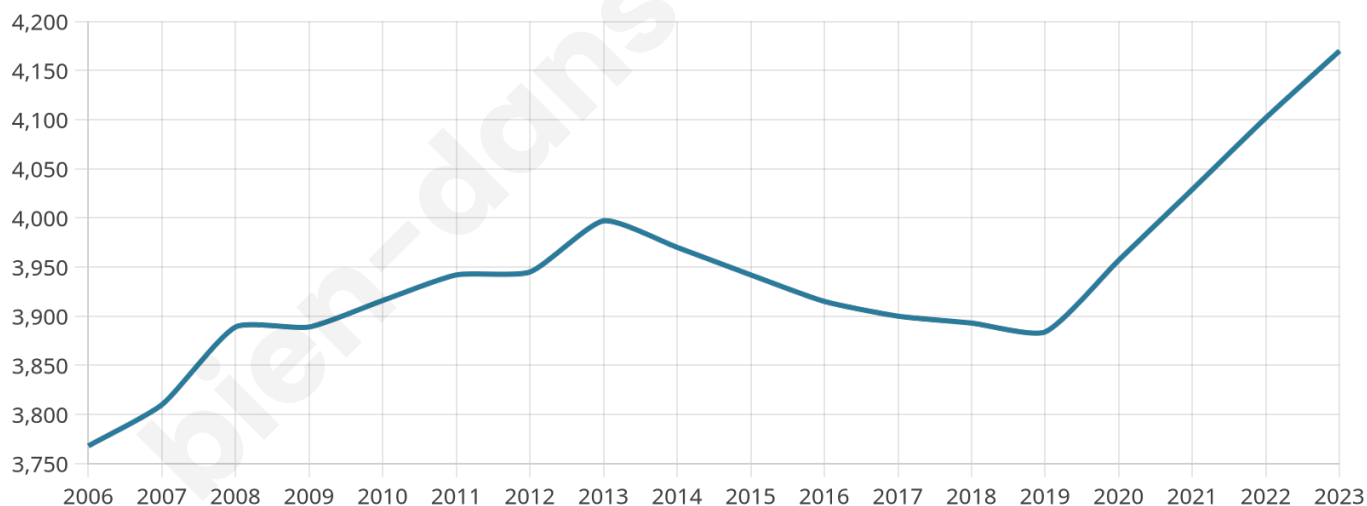

Age moyen

41 ans

Pop active

46.4%

Taux chômage

6.3%

Pop densité

596 h/km²

Revenu moyen

25 030 €/an

Evolution du nombre d'habitants

Sources : Institut national de la statistique et des études économiques (insee) selon Les dernières parutions officielles de 2024 portant sur les années 2020, 2021 et 2022.