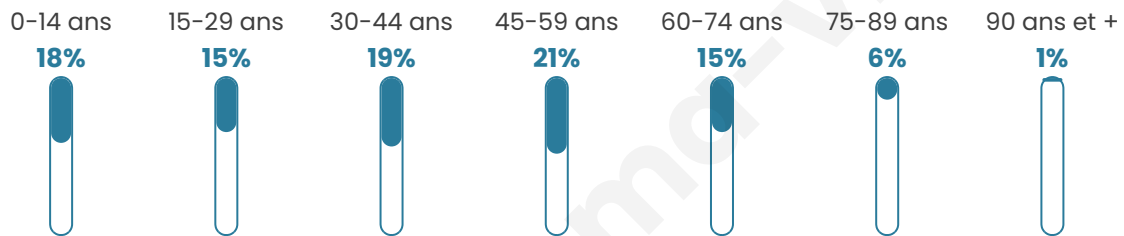

Age moyen

41 ans

Pop active

46.4%

Taux chômage

6.3%

Pop densité

596 h/km²

Revenu moyen

25 030 €/an

Evolution du nombre d'habitants

Sources : Institut national de la statistique et des études économiques (insee) selon Les dernières parutions officielles de 2024 portant sur les années 2020, 2021 et 2022.

Tranche d'âge

Activité professionnelle

Niveau de diplôme

Composition des ménages

Profils électoraux

Premier tour

	Marine LE PEN	33.09 %
	Emmanuel MACRON	28.52 %
	Jean-Luc MÉLENCHON	15.50 %
	Éric ZEMMOUR	6.78 %
	Valérie PÉCRESE	3.66 %
	Yannick JADOT	3.41 %
	Fabien ROUSSEL	2.67 %
	Nicolas DUPONT-AIGNAN	1.93 %
	Jean LASSALLE	1.73 %
	Anne HIDALGO	1.56 %
	Philippe POUTOU	0.78 %
	Nathalie ARTHAUD	0.37 %

3 213 inscrits

Participation : 76.69%

Votes blancs : 1.01%

Votes nuls : 0.24%

Second tour

	Emmanuel MACRON	47,83 %
	Marine LE PEN	52,17 %

3 221 inscrits

Participation : 77.06%