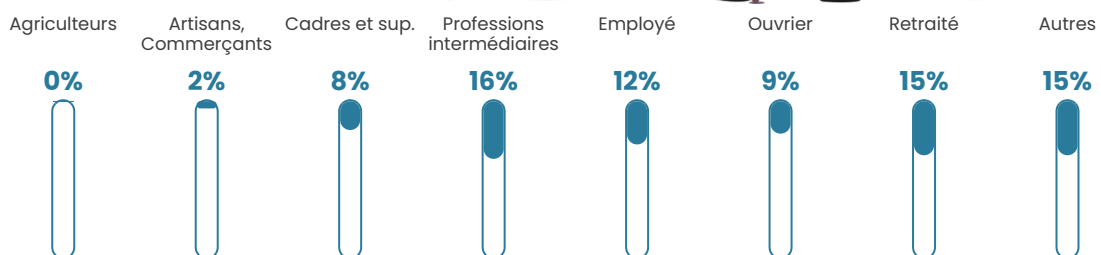

Revenu moyen

25 030 €/an

Evolution du nombre d'habitants

Sources : Institut national de la statistique et des études économiques (insee) selon Les dernières parutions officielles de 2024 portant sur les années 2020, 2021 et 2022.

Tranche d'âge

Activité professionnelle

Niveau de diplôme

Composition des ménages

Profils électoraux

Premier tour

	Marine LE PEN	33.09 %
	Emmanuel MACRON	28.52 %
	Jean-Luc MÉLENCHON	15.50 %
	Éric ZEMMOUR	6.78 %
	Valérie PÉCRESE	3.66 %
	Yannick JADOT	3.41 %
	Fabien ROUSSEL	2.67 %
	Nicolas DUPONT-AIGNAN	1.93 %
	Jean LASSALLE	1.73 %
	Anne HIDALGO	1.56 %
	Philippe POUTOU	0.78 %
	Nathalie ARTHAUD	0.37 %