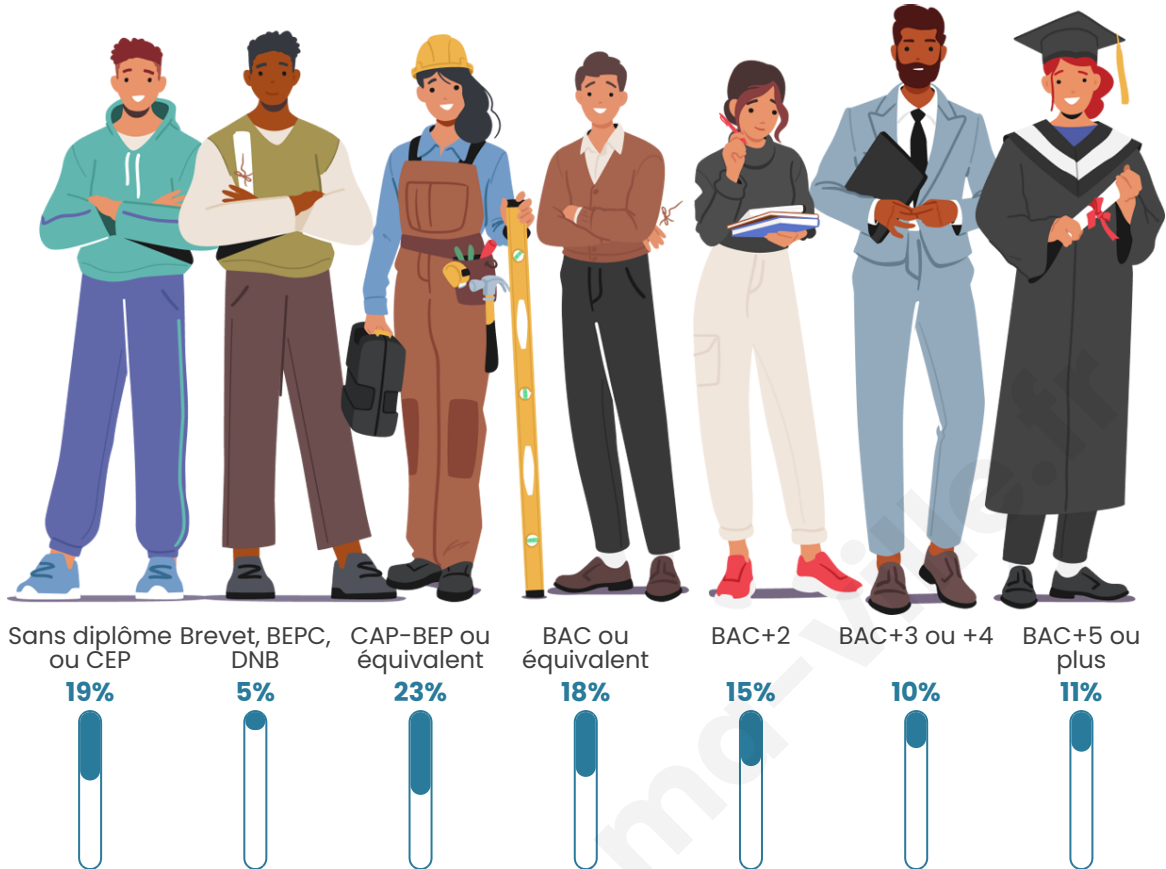

Tranche d'âge

Activité professionnelle

Niveau de diplôme

Composition des ménages

Profils électoraux

Premier tour

	Marine LE PEN	33.09 %
	Emmanuel MACRON	28.52 %
	Jean-Luc MÉLENCHON	15.50 %
	Éric ZEMMOUR	6.78 %
	Valérie PÉCRESE	3.66 %
	Yannick JADOT	3.41 %
	Fabien ROUSSEL	2.67 %
	Nicolas DUPONT-AIGNAN	1.93 %
	Jean LASSALLE	1.73 %
	Anne HIDALGO	1.56 %
	Philippe POUTOU	0.78 %
	Nathalie ARTHAUD	0.37 %