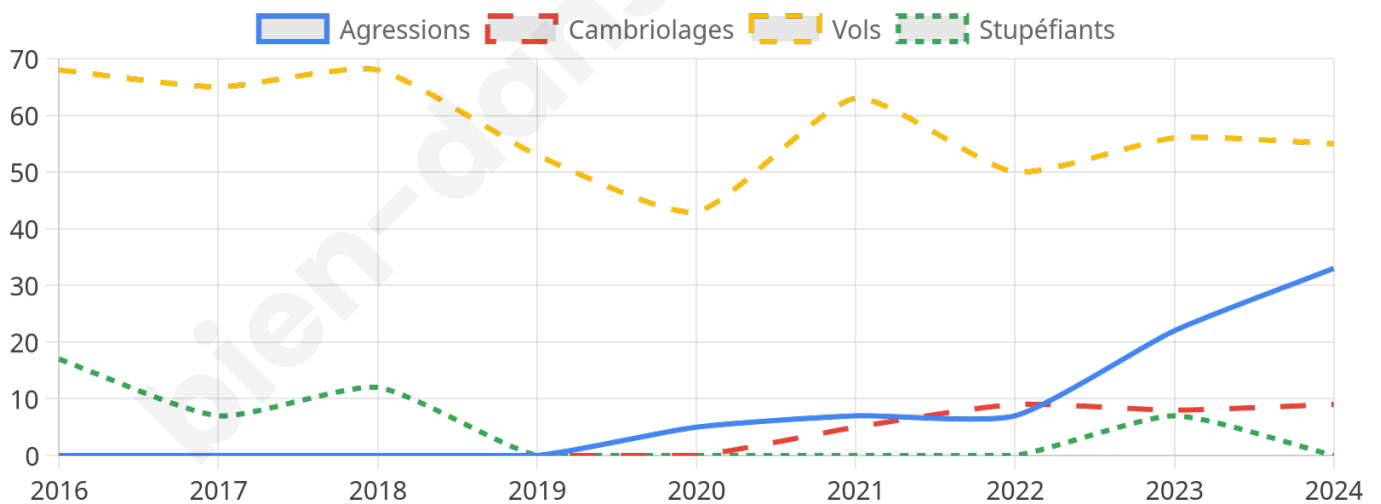

3 213 inscrits

Participation : 76.69%

Votes blancs : 1.01%

Votes nuls : 0.24%

Second tour

	Emmanuel MACRON	47,83 %
	Marine LE PEN	52,17 %

3 221 inscrits

Participation : 77.06%

Votes blancs : 4.63%

Votes nuls : 1.69%

Sécurité

Agressions physiques / sexuelles

33

Cambriolages

9

Vols / dégradations

55

Stupéfiants

0

Evolution du nombre d'infractions

Pour comparer

(en proportion du nombre d'habitants)

Sources : Bases statistiques communale, départementale et régionale de la délinquance enregistrée par la police et la gendarmerie nationales selon les dernières parutions officielles de 2025 portant sur l'année 2024 ([data.gouv](https://data.gouv.fr)).