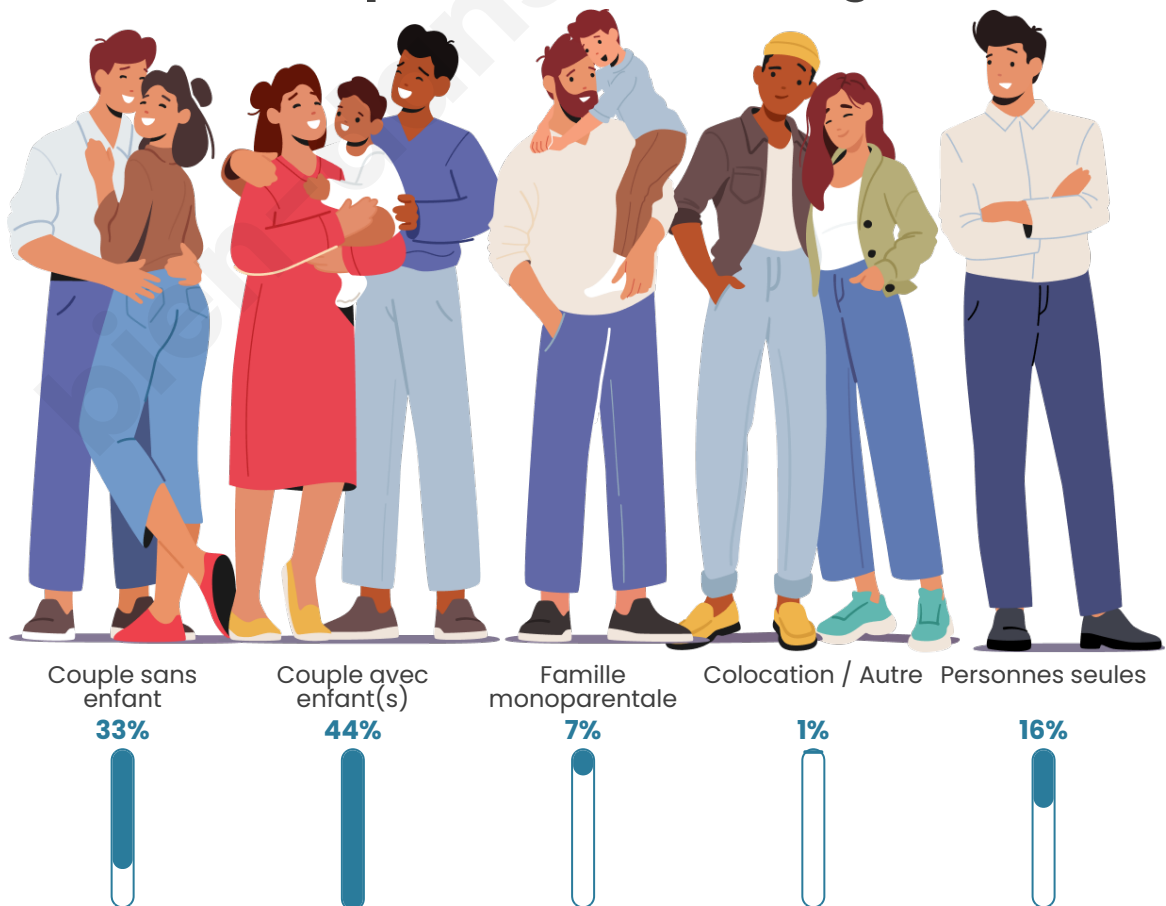

Tranche d'âge

Activité professionnelle

Niveau de diplôme

Composition des ménages

Profils électoraux

Premier tour

	Marine LE PEN	33.09 %
	Emmanuel MACRON	28.52 %
	Jean-Luc MÉLENCHON	15.50 %
	Éric ZEMMOUR	6.78 %
	Valérie PÉCRESE	3.66 %
	Yannick JADOT	3.41 %
	Fabien ROUSSEL	2.67 %
	Nicolas DUPONT-AIGNAN	1.93 %
	Jean LASSALLE	1.73 %
	Anne HIDALGO	1.56 %
	Philippe POUTOU	0.78 %
	Nathalie ARTHAUD	0.37 %