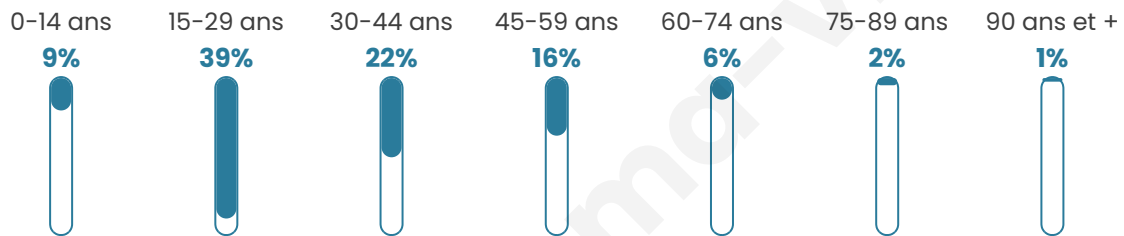

447

Age moyen

33 ans

Pop active

72.9%

Taux chômage

2.5%

Pop densité

50 h/km²

Revenu moyen

26 330 €/an

Evolution du nombre d'habitants

Sources : Institut national de la statistique et des études économiques (insee) selon Les dernières parutions officielles de 2024 portant sur les années 2020, 2021 et 2022.

Tranche d'âge

Activité professionnelle

Niveau de diplôme

Composition des ménages

Profils électoraux

Premier tour

	Marine LE PEN	35.78 %
	Emmanuel MACRON	29.36 %
	Jean-Luc MÉLENCHON	11.01 %
	Valérie PÉCRESSE	7.34 %
	Jean LASSALLE	3.67 %
	Éric ZEMMOUR	3.67 %
	Yannick JADOT	3.67 %
	Fabien ROUSSEL	1.83 %
	Anne HIDALGO	1.83 %
	Nathalie ARTHAUD	0.92 %
	Nicolas DUPONT-AIGNAN	0.92 %
	Philippe POUTOU	0.00 %

128 inscrits

Participation : 87.5%

Votes blancs : 2.68%

Votes nuls : 0.00%

Second tour

	Emmanuel MACRON	48,57 %
	Marine LE PEN	51,43 %

128 inscrits

Participation : 87.5%