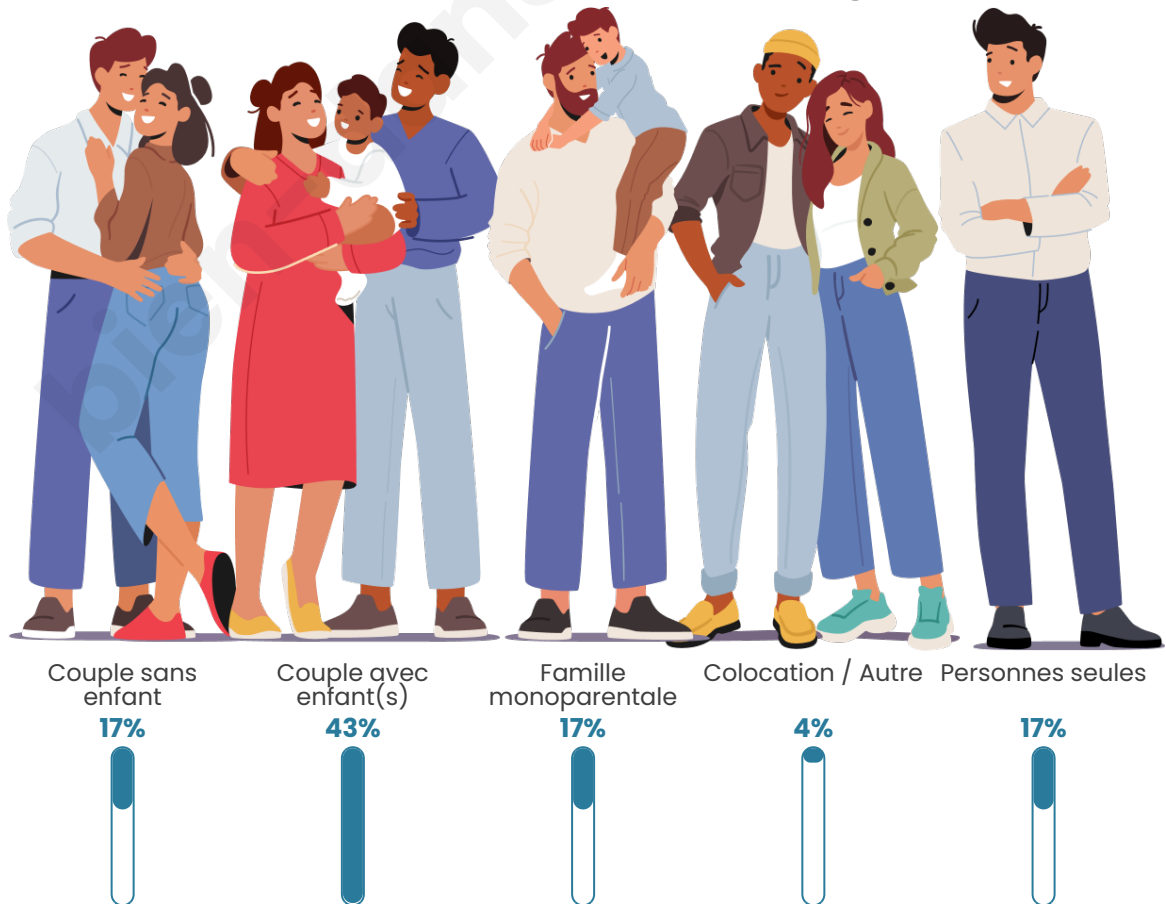

Tranche d'âge

Activité professionnelle

Niveau de diplôme

Composition des ménages

Profils électoraux

Premier tour

	Marine LE PEN	35.78 %
	Emmanuel MACRON	29.36 %
	Jean-Luc MÉLENCHON	11.01 %
	Valérie PÉCRESSE	7.34 %
	Jean LASSALLE	3.67 %
	Éric ZEMMOUR	3.67 %
	Yannick JADOT	3.67 %
	Fabien ROUSSEL	1.83 %
	Anne HIDALGO	1.83 %
	Nathalie ARTHAUD	0.92 %
	Nicolas DUPONT-AIGNAN	0.92 %
	Philippe POUTOU	0.00 %