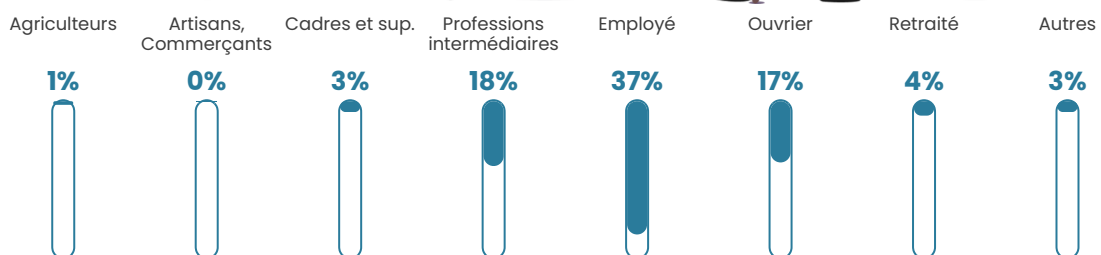

50 h/km²

Revenu moyen

26 330 €/an

Evolution du nombre d'habitants

Sources : Institut national de la statistique et des études économiques (insee) selon Les dernières parutions officielles de 2024 portant sur les années 2020, 2021 et 2022.

Tranche d'âge

Activité professionnelle

Niveau de diplôme

Composition des ménages

Profils électoraux

Premier tour

	Marine LE PEN	35.78 %
	Emmanuel MACRON	29.36 %
	Jean-Luc MÉLENCHON	11.01 %
	Valérie PÉCRESSE	7.34 %
	Jean LASSALLE	3.67 %
	Éric ZEMMOUR	3.67 %
	Yannick JADOT	3.67 %
	Fabien ROUSSEL	1.83 %
	Anne HIDALGO	1.83 %
	Nathalie ARTHAUD	0.92 %
	Nicolas DUPONT-AIGNAN	0.92 %
	Philippe POUTOU	0.00 %