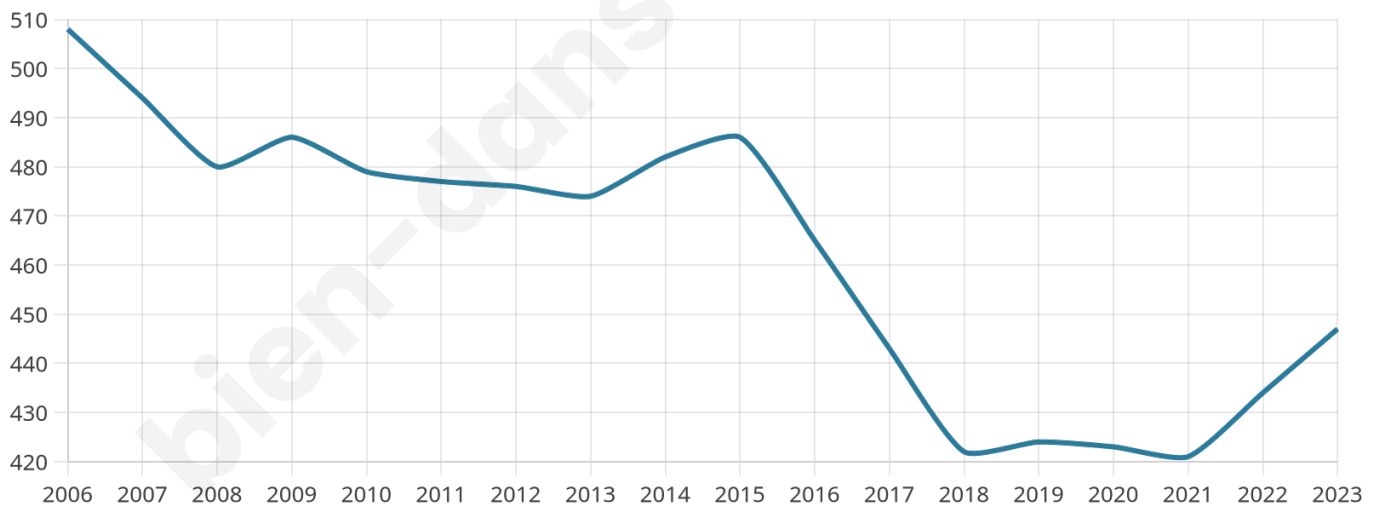

447

Age moyen

33 ans

Pop active

72.9%

Taux chômage

2.5%

Pop densité

50 h/km²

Revenu moyen

26 330 €/an

Evolution du nombre d'habitants

Sources : Institut national de la statistique et des études économiques (insee) selon Les dernières parutions officielles de 2024 portant sur les années 2020, 2021 et 2022.