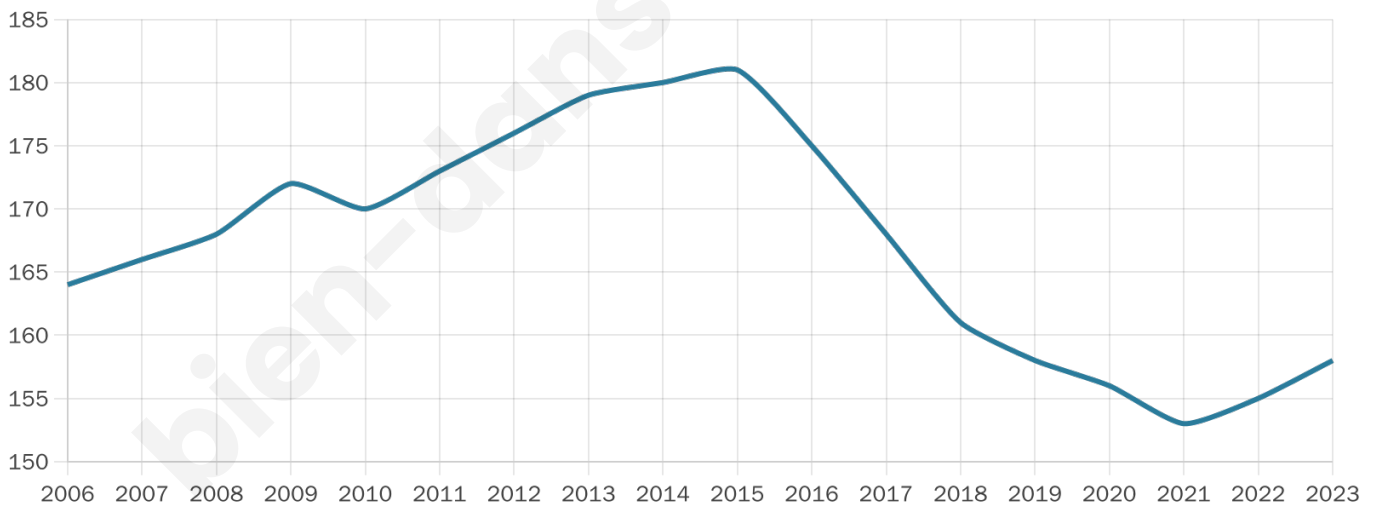

41 ans

Pop active

44.3%

Taux chômage

13.3%

Pop densité

23 h/km²

Revenu moyen

21 170 €/an

Evolution du nombre d'habitants

Sources : Institut national de la statistique et des études économiques (insee) selon Les dernières parutions officielles de 2024 portant sur les années 2020, 2021 et 2022.