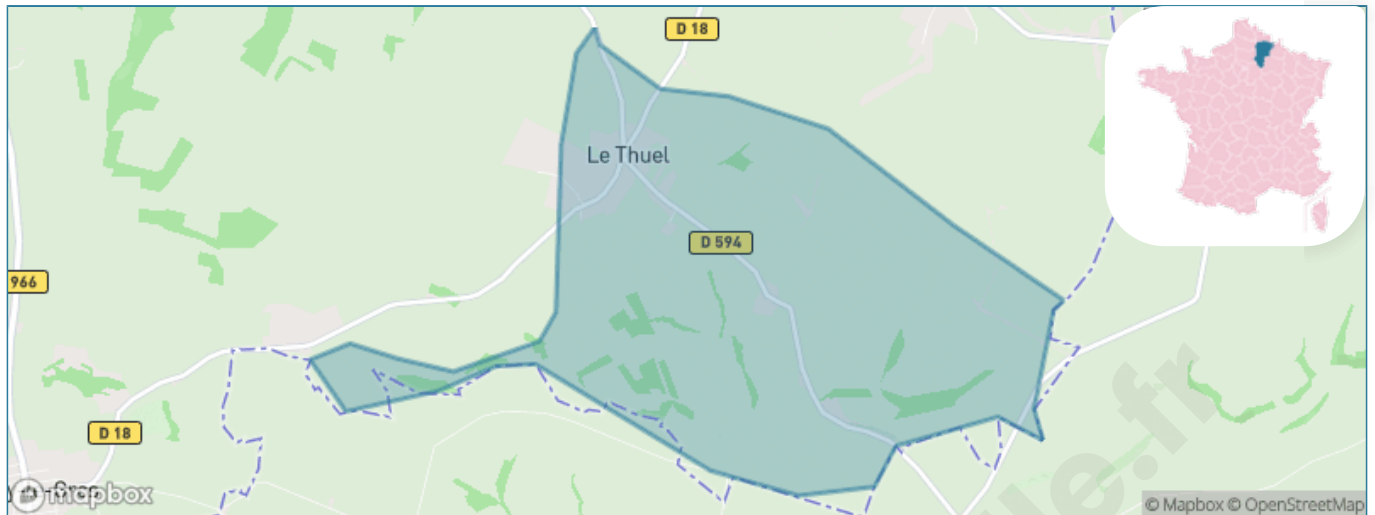

Version web

Ville de Le Thuel

Présenté par

BIEN dans
ma **VILLE** 

Sommaire

Situation géographique	3
Statistiques sur la population	4
Evolution du nombre d'habitants	4
Tranche d'âge	5
0-14 ans	5
15-29 ans	5
30-44 ans	5
45-59 ans	5
60-74 ans	5
75-89 ans	5
90 ans et +	5
Activité professionnelle	5
Agriculteurs	5
Artisans, Commerçants	5
Cadres et sup.	5
Professions intermédiaires	5
Employé	5
Ouvrier	5
Retraité	5
Autres	5
Niveau de diplôme	6
Sans diplôme ou CEP	6
Brevet, BEPC, DNB	6
CAP-BEP ou équivalent	6
BAC ou équivalent	6
BAC+2	6
BAC+3 ou +4	6
BAC+5 ou plus	6
Composition des ménages	6
Couple sans enfant	6
Couple avec enfant(s)	6
Famille monoparentale	6
Colocation / Autre	6
Personnes seules	6
Profil électoraux	7
Premier tour	7
Sécurité	8
Evolution du nombre d'infractions	8
Pour comparer	9
Services à la population	10
Commerce	10
Éducation	10
Villes autour de Le Thuel	11
Avis sur la ville de Le Thuel	12
Moyenne par critère	12
Villes autour de Le Thuel	12
Répartition des avis par note	12
Répartition des avis par note	12

Situation géographique

i Informations clés

- **Région** : Hauts-de-France
- **Département** : Aisne
- **Code postal** : 02340
- **Superficie** : 7 km²

Statistiques sur la population

Nombre d'habitants

158

Age moyen