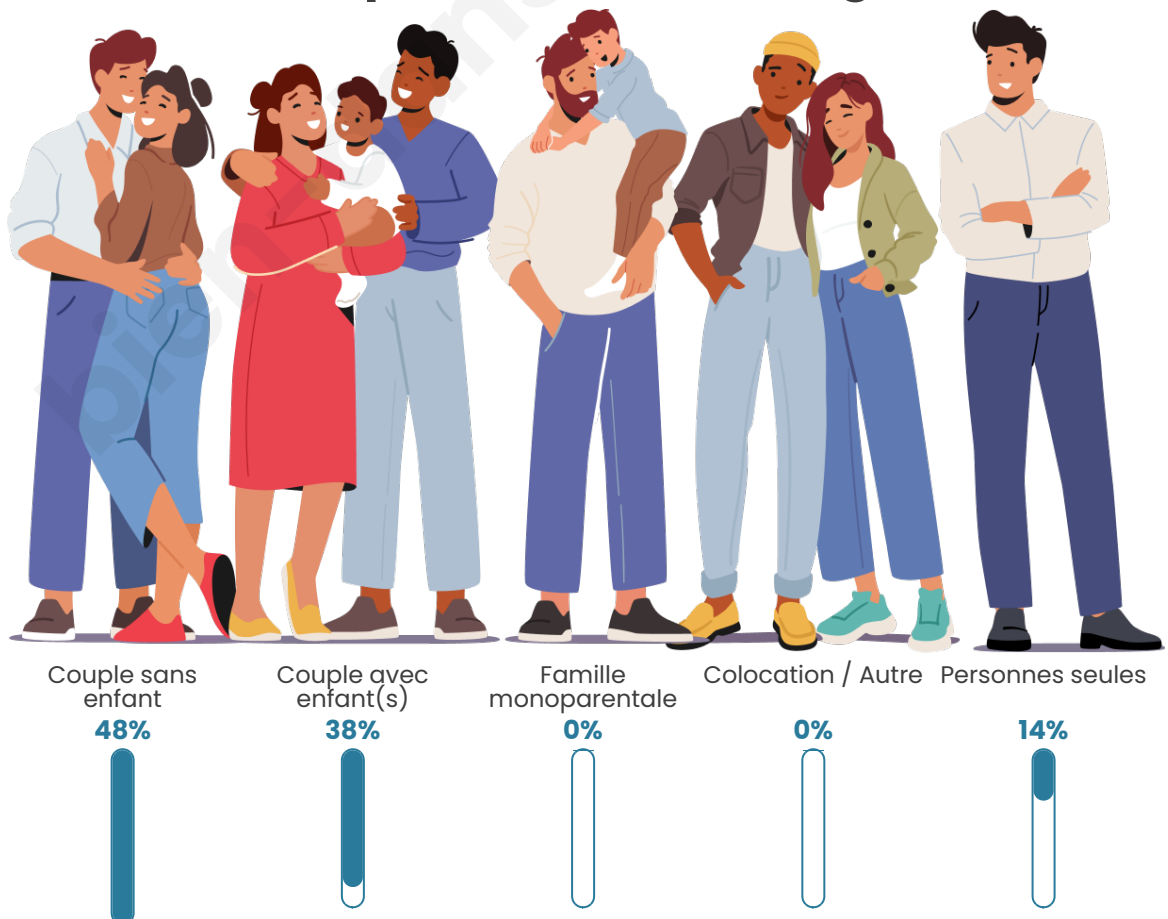

Tranche d'âge

Activité professionnelle

Niveau de diplôme

Composition des ménages

Profils électoraux

Premier tour

	Marine LE PEN	52.83 %
	Emmanuel MACRON	23.58 %
	Éric ZEMMOUR	4.72 %
	Jean-Luc MÉLENCHON	4.72 %
	Valérie PÉCRESSE	3.77 %
	Nicolas DUPONT-AIGNAN	3.77 %
	Jean LASSALLE	2.83 %
	Nathalie ARTHAUD	1.89 %
	Fabien ROUSSEL	0.94 %
	Philippe POUTOU	0.94 %
	Anne HIDALGO	0.00 %
	Yannick JADOT	0.00 %