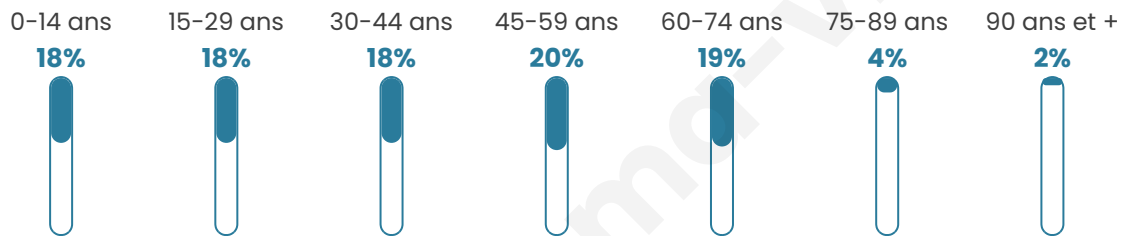

41 ans

Pop active

44.3%

Taux chômage

13.3%

Pop densité

23 h/km²

Revenu moyen

21 170 €/an

Evolution du nombre d'habitants

Sources : Institut national de la statistique et des études économiques (insee) selon Les dernières parutions officielles de 2024 portant sur les années 2020, 2021 et 2022.

Tranche d'âge

Activité professionnelle

Niveau de diplôme

Composition des ménages

Profils électoraux

Premier tour

	Marine LE PEN	52.83 %
	Emmanuel MACRON	23.58 %
	Éric ZEMMOUR	4.72 %
	Jean-Luc MÉLENCHON	4.72 %
	Valérie PÉCRESSE	3.77 %
	Nicolas DUPONT-AIGNAN	3.77 %
	Jean LASSALLE	2.83 %
	Nathalie ARTHAUD	1.89 %
	Fabien ROUSSEL	0.94 %
	Philippe POUTOU	0.94 %
	Anne HIDALGO	0.00 %
	Yannick JADOT	0.00 %