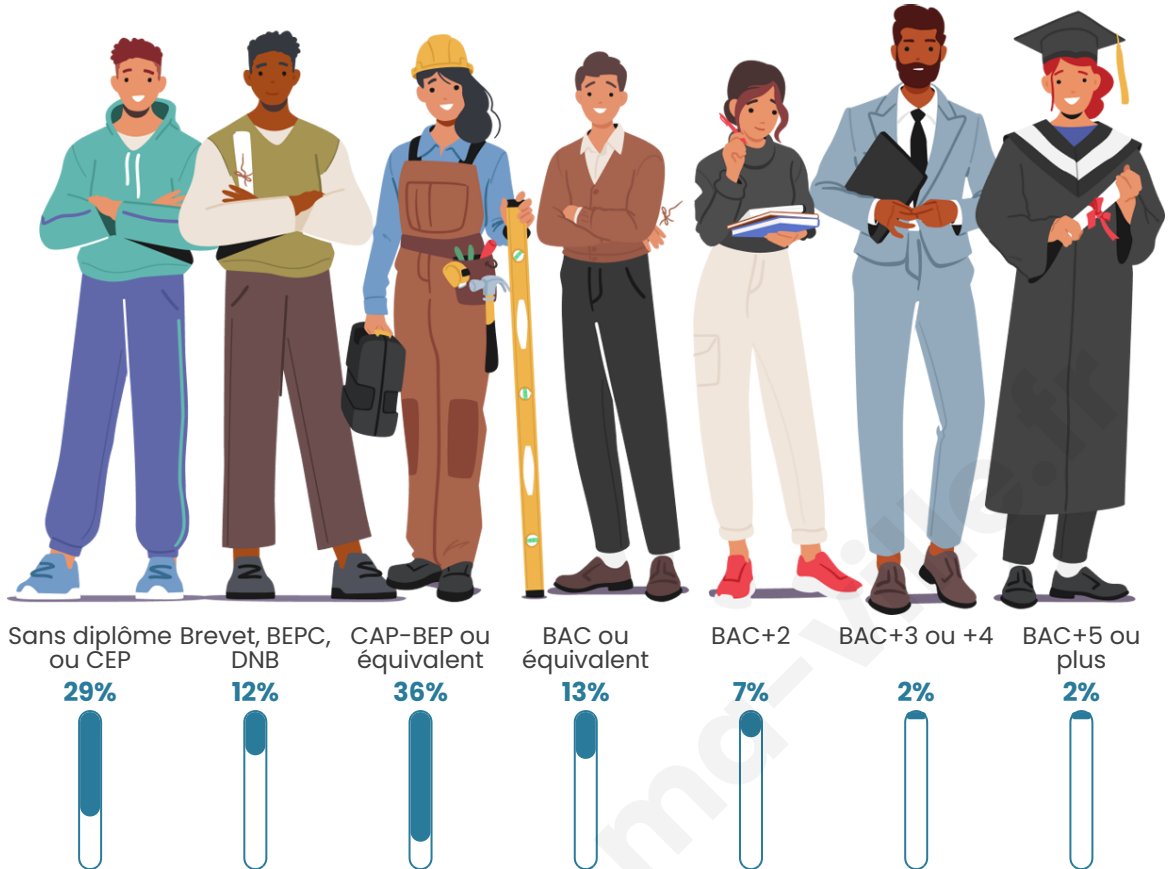

Tranche d'âge

Activité professionnelle

Niveau de diplôme

Composition des ménages

Profils électoraux

Premier tour

	Marine LE PEN	52.83 %
	Emmanuel MACRON	23.58 %
	Éric ZEMMOUR	4.72 %
	Jean-Luc MÉLENCHON	4.72 %
	Valérie PÉCRESSE	3.77 %
	Nicolas DUPONT-AIGNAN	3.77 %
	Jean LASSALLE	2.83 %
	Nathalie ARTHAUD	1.89 %
	Fabien ROUSSEL	0.94 %
	Philippe POUTOU	0.94 %
	Anne HIDALGO	0.00 %
	Yannick JADOT	0.00 %