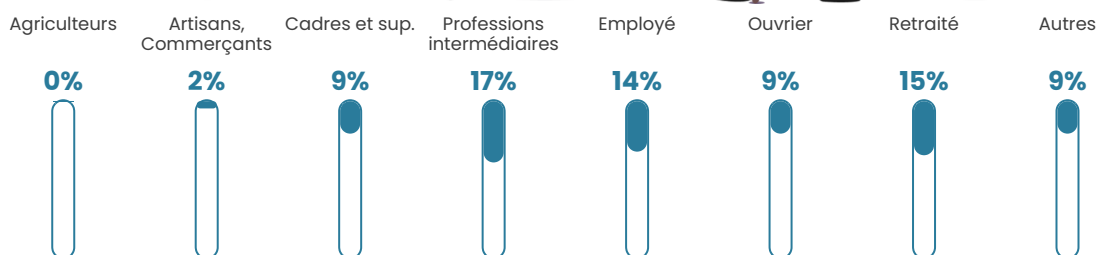

172 h/km²

Revenu moyen

25 100 €/an

Evolution du nombre d'habitants

Sources : Institut national de la statistique et des études économiques (insee) selon Les dernières parutions officielles de 2024 portant sur les années 2020, 2021 et 2022.

Tranche d'âge

Activité professionnelle

Niveau de diplôme

Composition des ménages

Profils électoraux

Premier tour

	Emmanuel MACRON	35.15 %
	Marine LE PEN	20.52 %
	Jean-Luc MÉLENCHON	18.56 %
	Yannick JADOT	5.61 %
	Éric ZEMMOUR	5.36 %
	Valérie PÉCRESE	3.93 %
	Jean LASSALLE	2.75 %
	Nicolas DUPONT- AIGNAN	2.45 %
	Fabien ROUSSEL	2.01 %
	Anne HIDALGO	2.01 %
	Philippe POUTOU	1.05 %
	Nathalie ARTHAUD	0.61 %