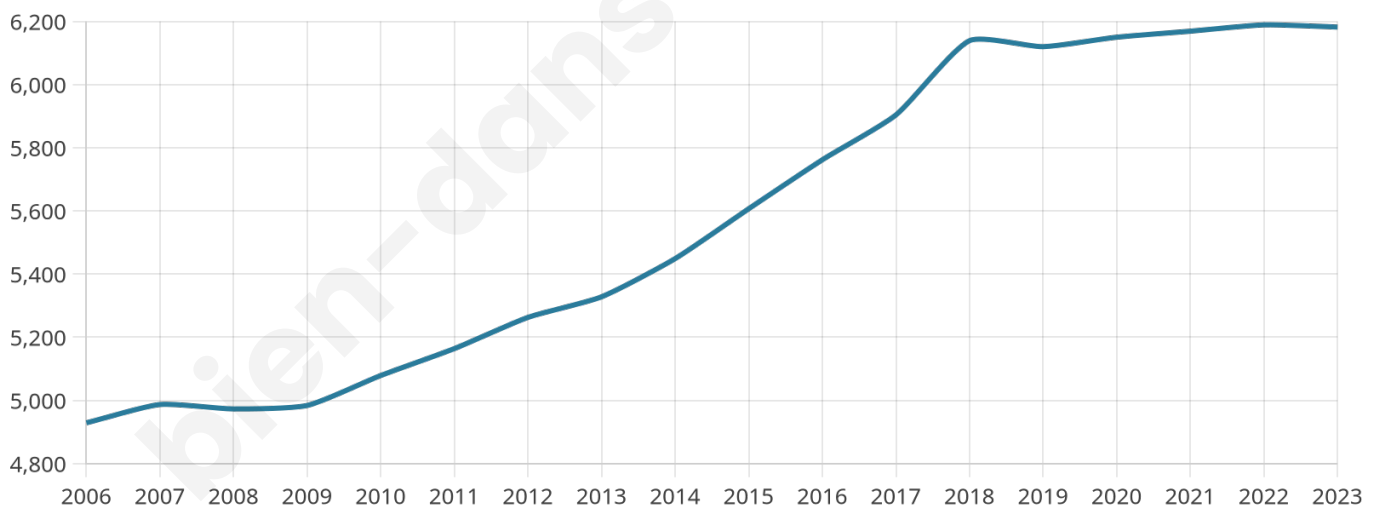

6 182

Age moyen

38 ans

Pop active

50.6%

Taux chômage

4.2%

Pop densité

172 h/km²

Revenu moyen

25 100 €/an

Evolution du nombre d'habitants

Sources : Institut national de la statistique et des études économiques (insee) selon Les dernières parutions officielles de 2024 portant sur les années 2020, 2021 et 2022.