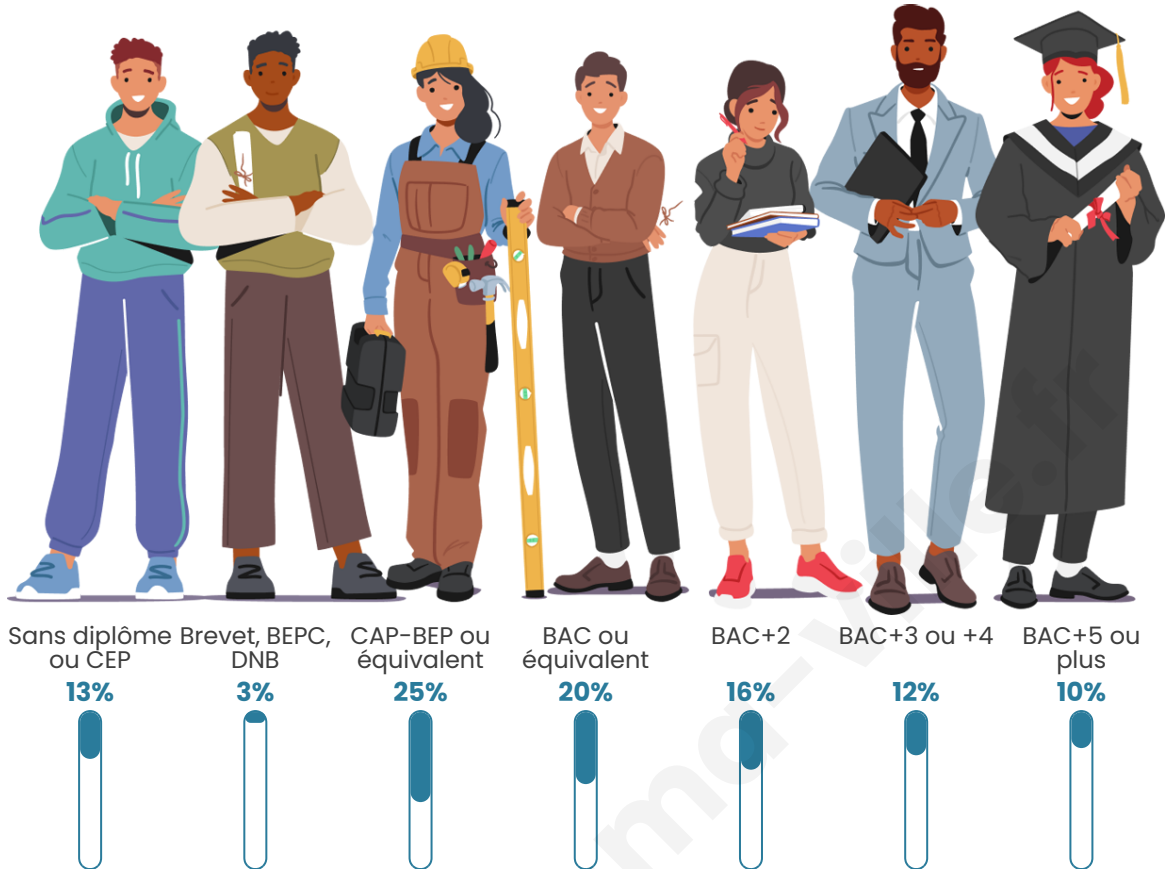

6 182

Age moyen

38 ans

Pop active

50.6%

Taux chômage

4.2%

Pop densité

Tranche d'âge

Activité professionnelle

Niveau de diplôme

Composition des ménages

Profils électoraux

Premier tour

	Emmanuel MACRON	35.15 %
	Marine LE PEN	20.52 %
	Jean-Luc MÉLENCHON	18.56 %
	Yannick JADOT	5.61 %
	Éric ZEMMOUR	5.36 %
	Valérie PÉCRESE	3.93 %
	Jean LASSALLE	2.75 %
	Nicolas DUPONT- AIGNAN	2.45 %
	Fabien ROUSSEL	2.01 %
	Anne HIDALGO	2.01 %
	Philippe POUTOU	1.05 %
	Nathalie ARTHAUD	0.61 %