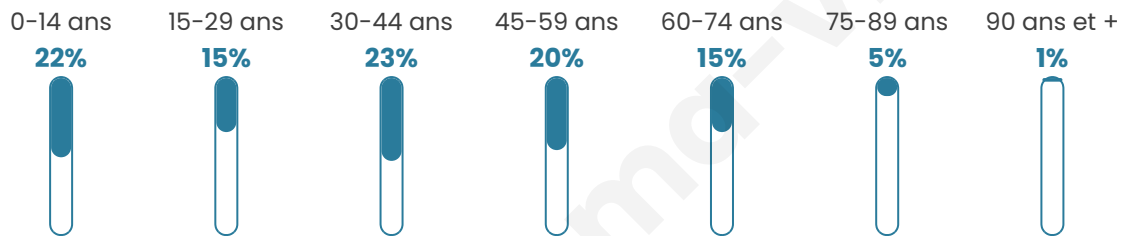

6 182

Age moyen

38 ans

Pop active

50.6%

Taux chômage

4.2%

Pop densité

172 h/km²

Revenu moyen

25 100 €/an

Evolution du nombre d'habitants

Sources : Institut national de la statistique et des études économiques (insee) selon Les dernières parutions officielles de 2024 portant sur les années 2020, 2021 et 2022.

Tranche d'âge

Activité professionnelle

Niveau de diplôme

Composition des ménages

Profils électoraux

Premier tour

	Emmanuel MACRON	35.15 %
	Marine LE PEN	20.52 %
	Jean-Luc MÉLENCHON	18.56 %
	Yannick JADOT	5.61 %
	Éric ZEMMOUR	5.36 %
	Valérie PÉCRESE	3.93 %
	Jean LASSALLE	2.75 %
	Nicolas DUPONT- AIGNAN	2.45 %
	Fabien ROUSSEL	2.01 %
	Anne HIDALGO	2.01 %
	Philippe POUTOU	1.05 %
	Nathalie ARTHAUD	0.61 %

4 628 inscrits

Participation : 80.57%

Votes blancs : 2.25%

Votes nuls : 0.24%

Second tour

	Emmanuel MACRON	63,95 %
	Marine LE PEN	36,05 %

4 630 inscrits

Participation : 81.6%