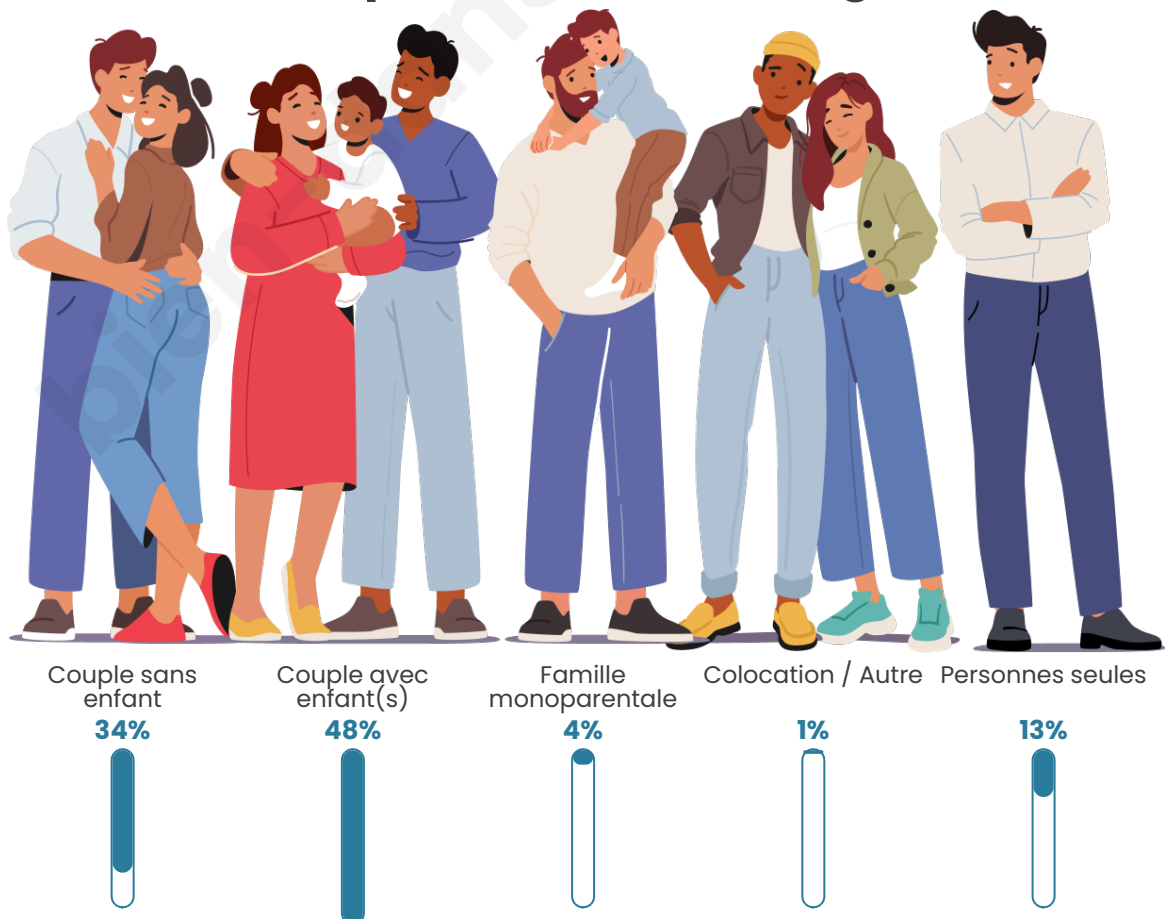

Tranche d'âge

Activité professionnelle

Niveau de diplôme

Composition des ménages

Profils électoraux

Premier tour

	Emmanuel MACRON	35.15 %
	Marine LE PEN	20.52 %
	Jean-Luc MÉLENCHON	18.56 %
	Yannick JADOT	5.61 %
	Éric ZEMMOUR	5.36 %
	Valérie PÉCRESE	3.93 %
	Jean LASSALLE	2.75 %
	Nicolas DUPONT- AIGNAN	2.45 %
	Fabien ROUSSEL	2.01 %
	Anne HIDALGO	2.01 %
	Philippe POUTOU	1.05 %
	Nathalie ARTHAUD	0.61 %