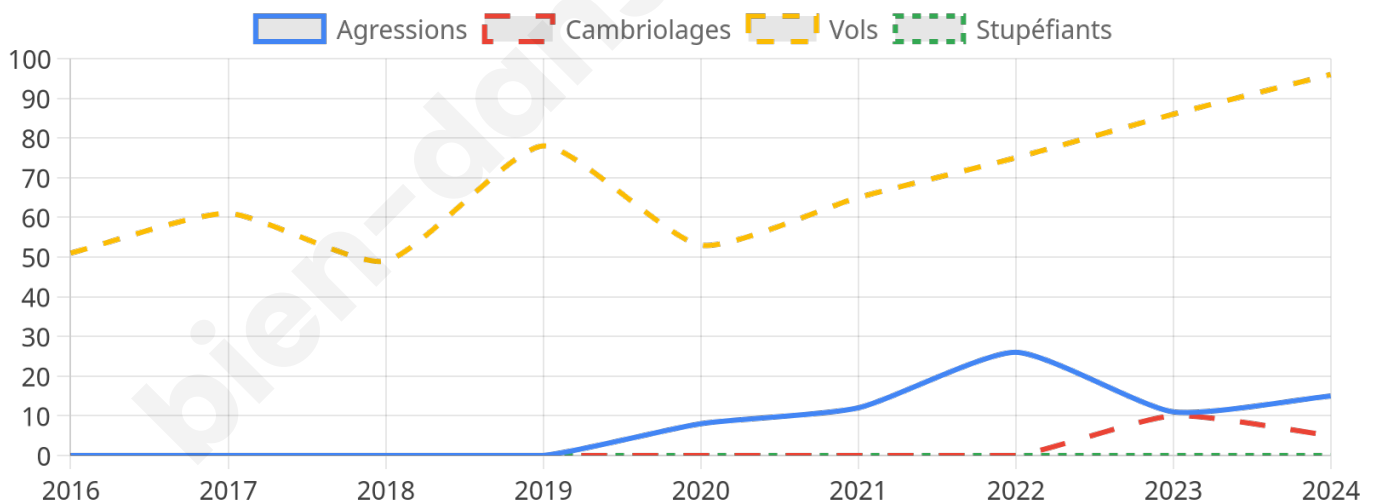

4 628 inscrits

Participation : 80.57%

Votes blancs : 2.25%

Votes nuls : 0.24%

Second tour

	Emmanuel MACRON	63,95 %
	Marine LE PEN	36,05 %

4 630 inscrits

Participation : 81.6%

Votes blancs : 5.74%

Votes nuls : 3.28%

Sécurité

Agressions physiques / sexuelles

15

Cambriolages

5

Vols / dégradations

96

Stupéfiants

0

Evolution du nombre d'infractions

Pour comparer

(en proportion du nombre d'habitants)

Sources : Bases statistiques communale, départementale et régionale de la délinquance enregistrée par la police et la gendarmerie nationales selon les dernières parutions officielles de 2025 portant sur l'année 2024 ([data.gouv](https://data.gouv.fr)).